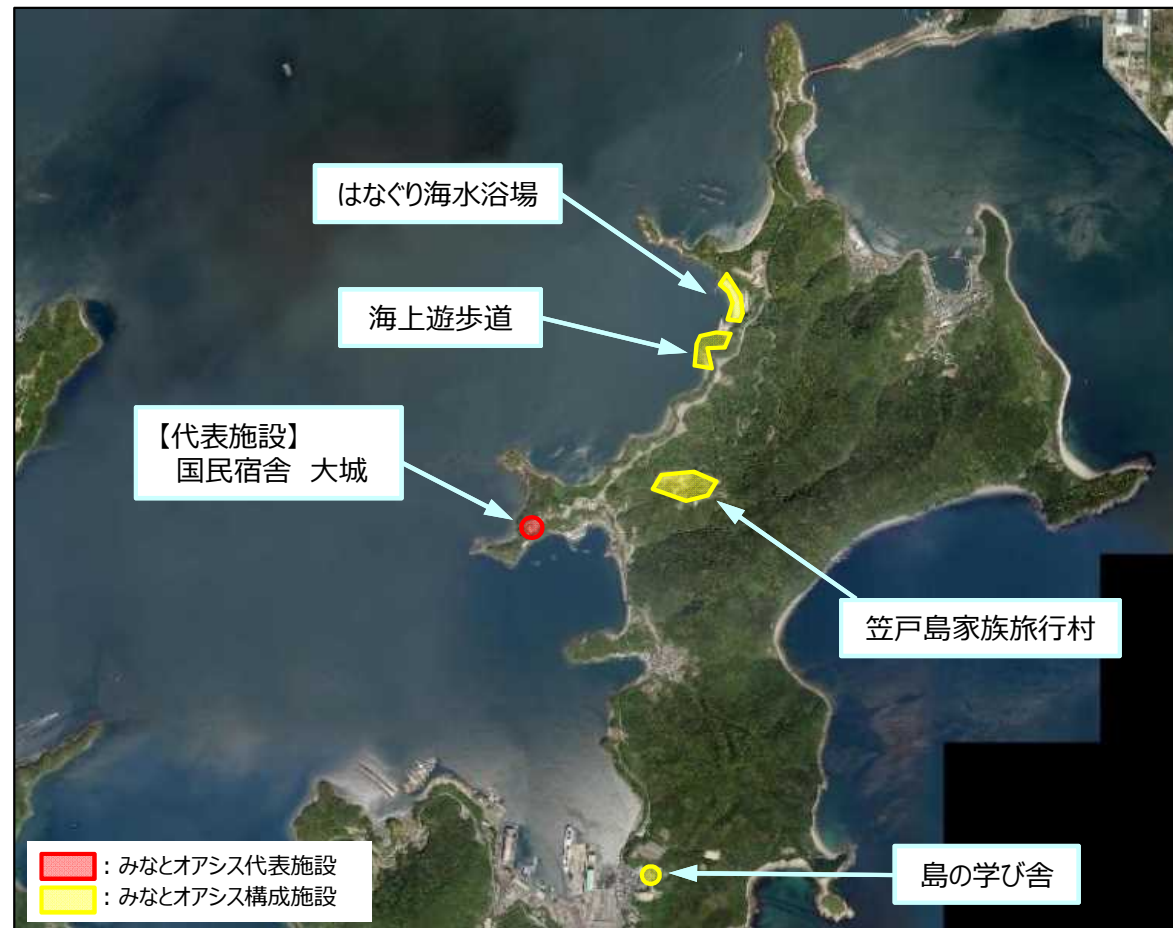

国土地理院地図（電子国土Web）(<http://maps.gsi.go.jp>)をもとに国土交通省作成

【基本情報】	
設置者	下松市
運営者	下松市
所在港湾	徳山下松港【国際拠点港湾】
港湾管理者	山口県
登録日	令和元年8月25日（港湾局長）

【代表施設】

国民宿舎 大城

【主なイベント】

笠戸島まつり

マリニカダレース

アイランドトレイル