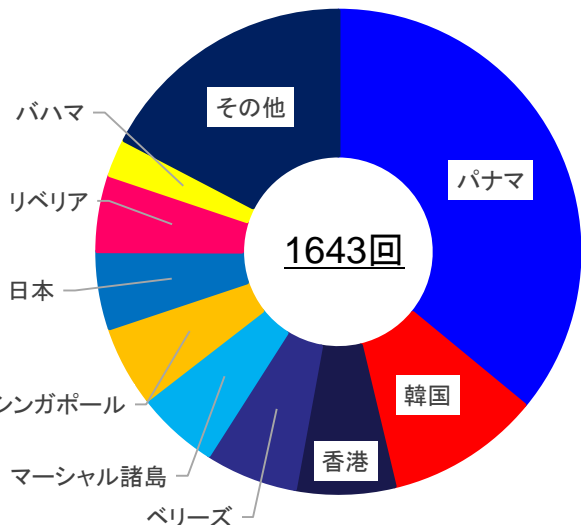

総配布回数

1643回

※平成30年7月～12月

来年もご協力お願いいたします

船籍別配布回数

船籍国	回数	船籍国	回数
パナマ	591	シンガポール	88
韓国	169	日本	85
香港	109	リベリア	84
ベリーズ	101	バハマ	41
マーシャル諸島	90	その他※	285

※トーゴ、シエラレオネ、ロシア等

船種別配布回数

貨物船

コンテナ船、ばら積み船、一般貨物船、自動車運搬船、鉄鉱石運搬船 等

タンカー

オイルタンカー、LNGタンカー、LPGタンカー、ケミカルタンカー 等

その他

タグボート、漁船、旅客船

トン数別配布回数

最小船: 200トン弱の漁船

最大船: 16万トン超の原油タンカー