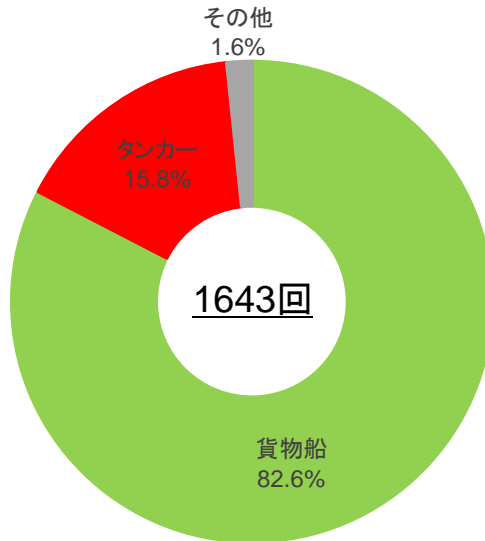

総配布回数

1643回

※平成30年7月～12月

来年もご協力お願いいたします

船籍別配布回数

船籍国	回数	船籍国	回数
パナマ	591	シンガポール	88
韓国	169	日本	85
香港	109	リベリア	84
ベリーズ	101	バハマ	41
マーシャル諸島	90	その他※	285

※トーゴ、シエラレオネ、ロシア等

船種別配布回数

貨物船

コンテナ船、ばら積み船、一般貨物船、自動車運搬船、鉄鉱石運搬船 等

タンカー

オイルタンカー、LNGタンカー、LPGタンカー、ケミカルタンカー 等

その他

タグボート、漁船、旅客船

トン数別配布回数

最小船: 200トン弱の漁船

最大船: 16万トン超の原油タンカー