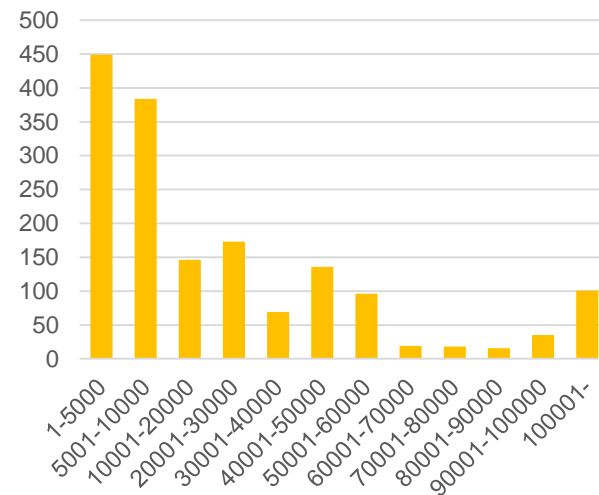

総配布回数

1643回

※平成30年7月～12月

来年もご協力お願いいたします

船籍別配布回数

船籍国	回数	船籍国	回数
パナマ	591	シンガポール	88
韓国	169	日本	85
香港	109	リベリア	84
ベリーズ	101	バハマ	41
マーシャル諸島	90	その他※	285

※トーゴ、シエラレオネ、ロシア等

船種別配布回数

貨物船

コンテナ船、ばら積み船、一般貨物船、自動車運搬船、鉄鉱石運搬船 等

タンカー

オイルタンカー、LNGタンカー、LPGタンカー、ケミカルタンカー 等

その他

タグボート、漁船、旅客船

トン数別配布回数

最小船: 200トン弱の漁船