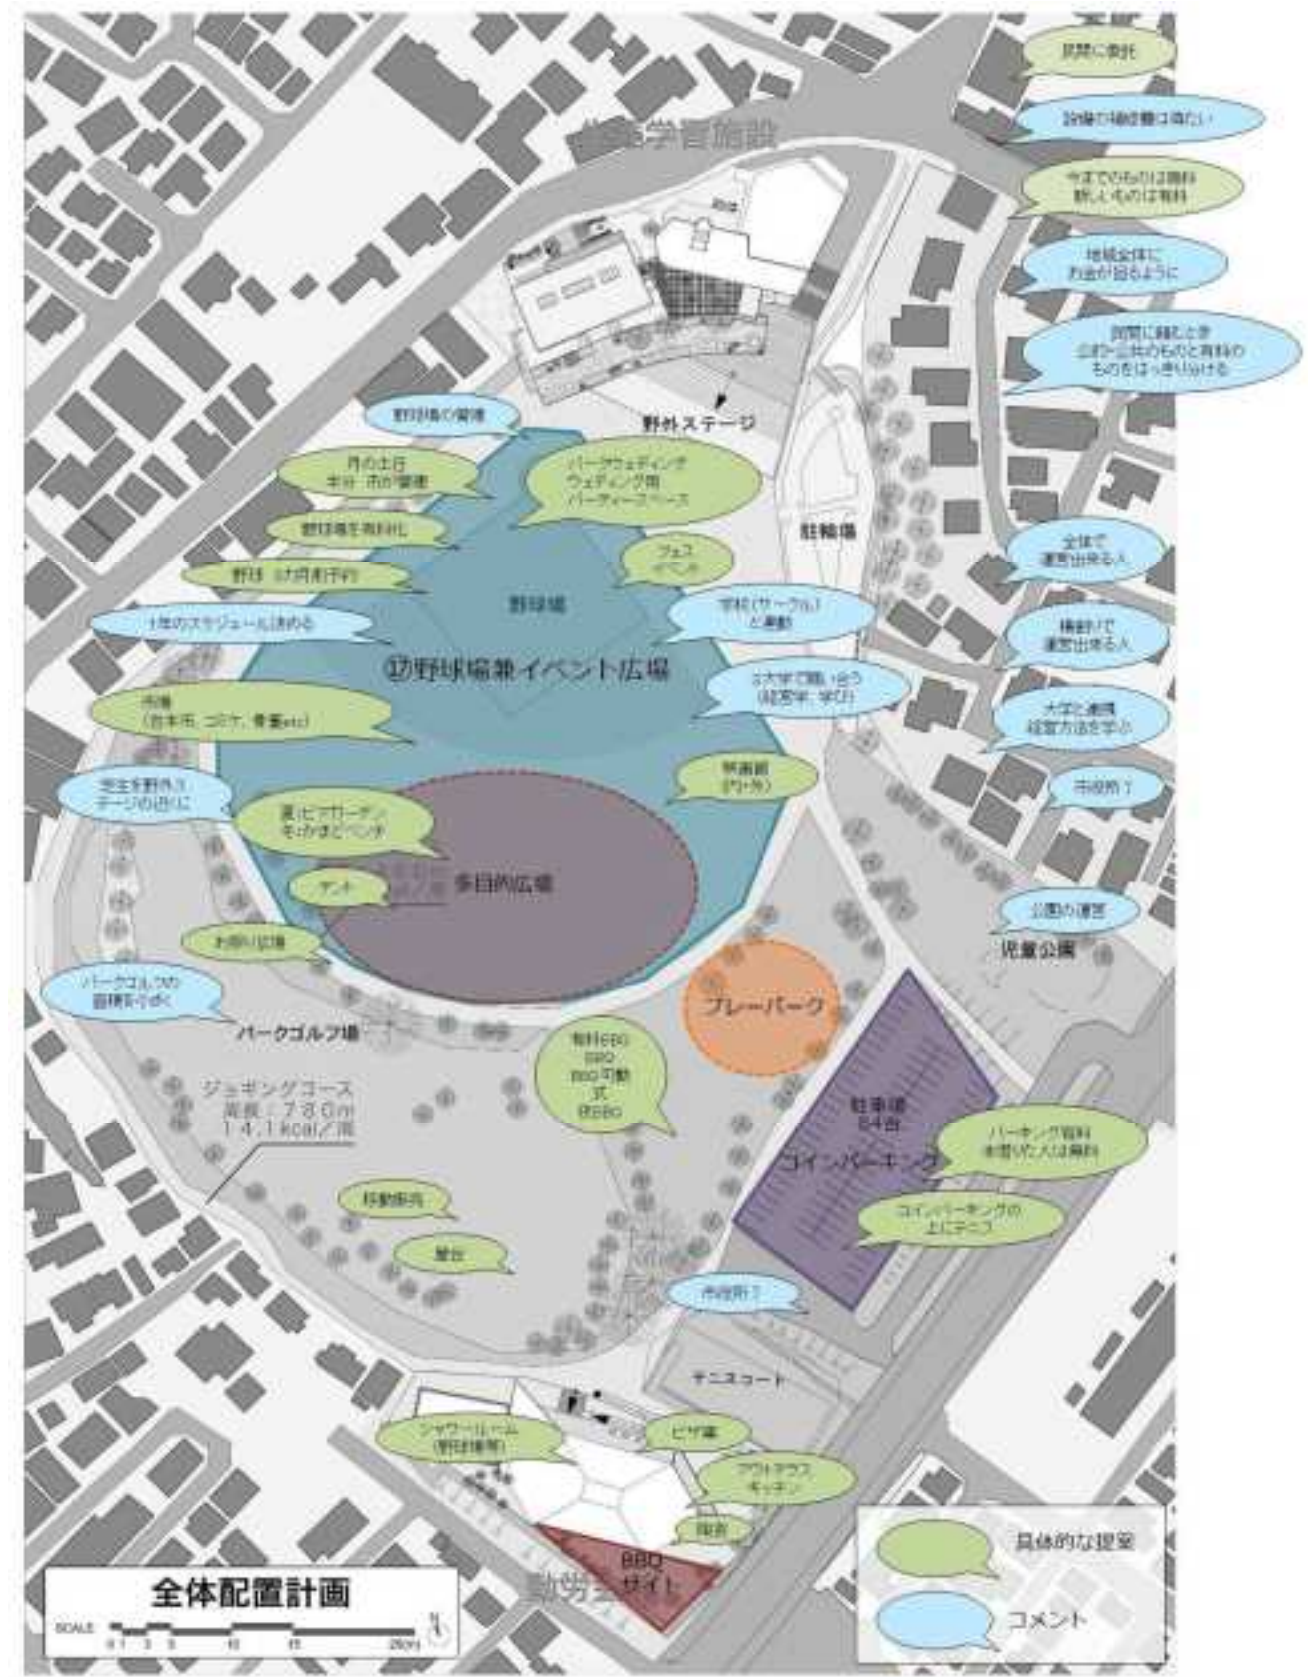

第2回分科会の意見④