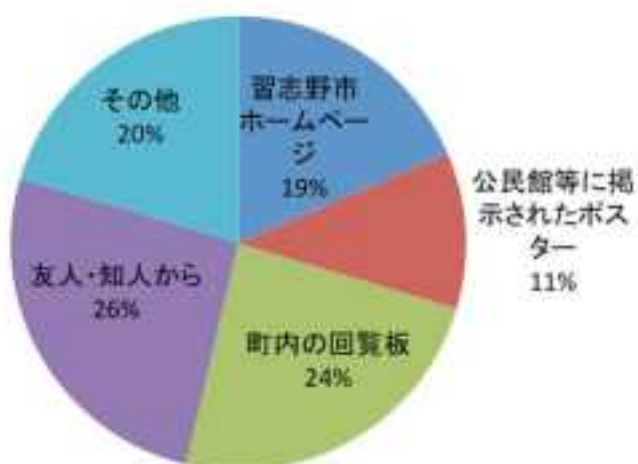

5. 発表会アンケート結果

「習志野」の地域の未来を考えるプロジェクト～大久保地区公共施設再生～
発表会に関するアンケート調査

「習志野」の地域の未来を考えるプロジェクト～大久保地区公共施設再生～
発表会に関するアンケート調査
実施日：平成27年（2015年）1月14日（水） 回答数：33

問1 お住まい

項目	回答数	回答割合
1 秋津	1	2%
2 泉町	0	0%
3 大久保	4	8%
4 香澄	0	0%
5 鷺沼	2	4%
6 鷺沼台	1	2%
7 新栄	0	0%
8 袖ヶ浦	1	2%
9 津田沼	0	0%
10 花咲	0	0%
11 東習志野	0	0%
12 藤崎	9	17%
13 実籾	2	4%
14 本大久保	8	15%
15 屋敷	1	2%
16 谷津・谷津町	2	4%
17 奏の杜	0	0%
18 その他	21	40%
合計	52	100%

問2 性別

項目	回答数	回答割合
男性	45	87%
女性	7	13%
合計	52	100%

問3 年齢

	回答数	回答割合
～29歳	6	12%
30代	13	25%
40代	3	6%
50代	13	25%
60代	8	15%
70代以上	9	17%
	52	100%

問4 あなたは「習志野」の地域の未来を考えるプロジェクト～大久保地区公共施設再生～講演会をどちらで知りましたか。(複数回答可)

項目	回答数	回答割合
習志野市ホームページ	10	19%
公民館等に掲示されたポスター	6	11%
町内の回覧板	13	24%
友人・知人から	14	26%
その他	11	20%
	54	100%