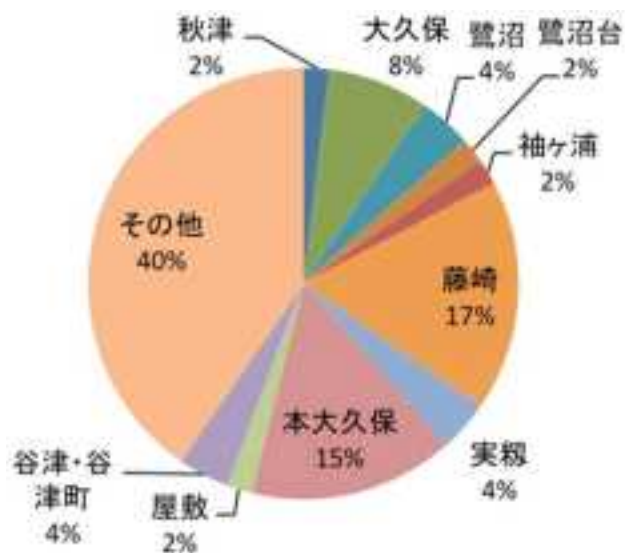

5. 発表会アンケート結果

「習志野」の地域の未来を考えるプロジェクト～大久保地区公共施設再生～
発表会に関するアンケート調査

「習志野」の地域の未来を考えるプロジェクト～大久保地区公共施設再生～
発表会に関するアンケート調査
実施日：平成27年（2015年）1月14日（水） 回答数：33

問1 お住まい

項目	回答数	回答割合
1 秋津	1	2%
2 泉町	0	0%
3 大久保	4	8%
4 香澄	0	0%
5 鷺沼	2	4%
6 鷺沼台	1	2%
7 新栄	0	0%
8 袖ヶ浦	1	2%
9 津田沼	0	0%
10 花咲	0	0%
11 東習志野	0	0%
12 藤崎	9	17%
13 実籾	2	4%
14 本大久保	8	15%
15 屋敷	1	2%
16 谷津・谷津町	2	4%
17 奏の杜	0	0%
18 その他	21	40%
合計	52	100%

問2 性別

項目	回答数	回答割合
男性	45	87%
女性	7	13%
合計	52	100%

問3 年齢

	回答数	回答割合
～29歳	6	12%
30代	13	25%
40代	3	6%
50代	13	25%
60代	8	15%
70代以上	9	17%
	52	100%

問4 あなたは「習志野」の地域の未来を考えるプロジェクト～大久保地区公共施設再生～講演会をどちらで知りましたか。(複数回答可)

項目	回答数	回答割合
習志野市ホームページ	10	19%
公民館等に掲示されたポスター	6	11%
町内の回覧板	13	24%
友人・知人から	14	26%
その他	11	20%
	54	100%