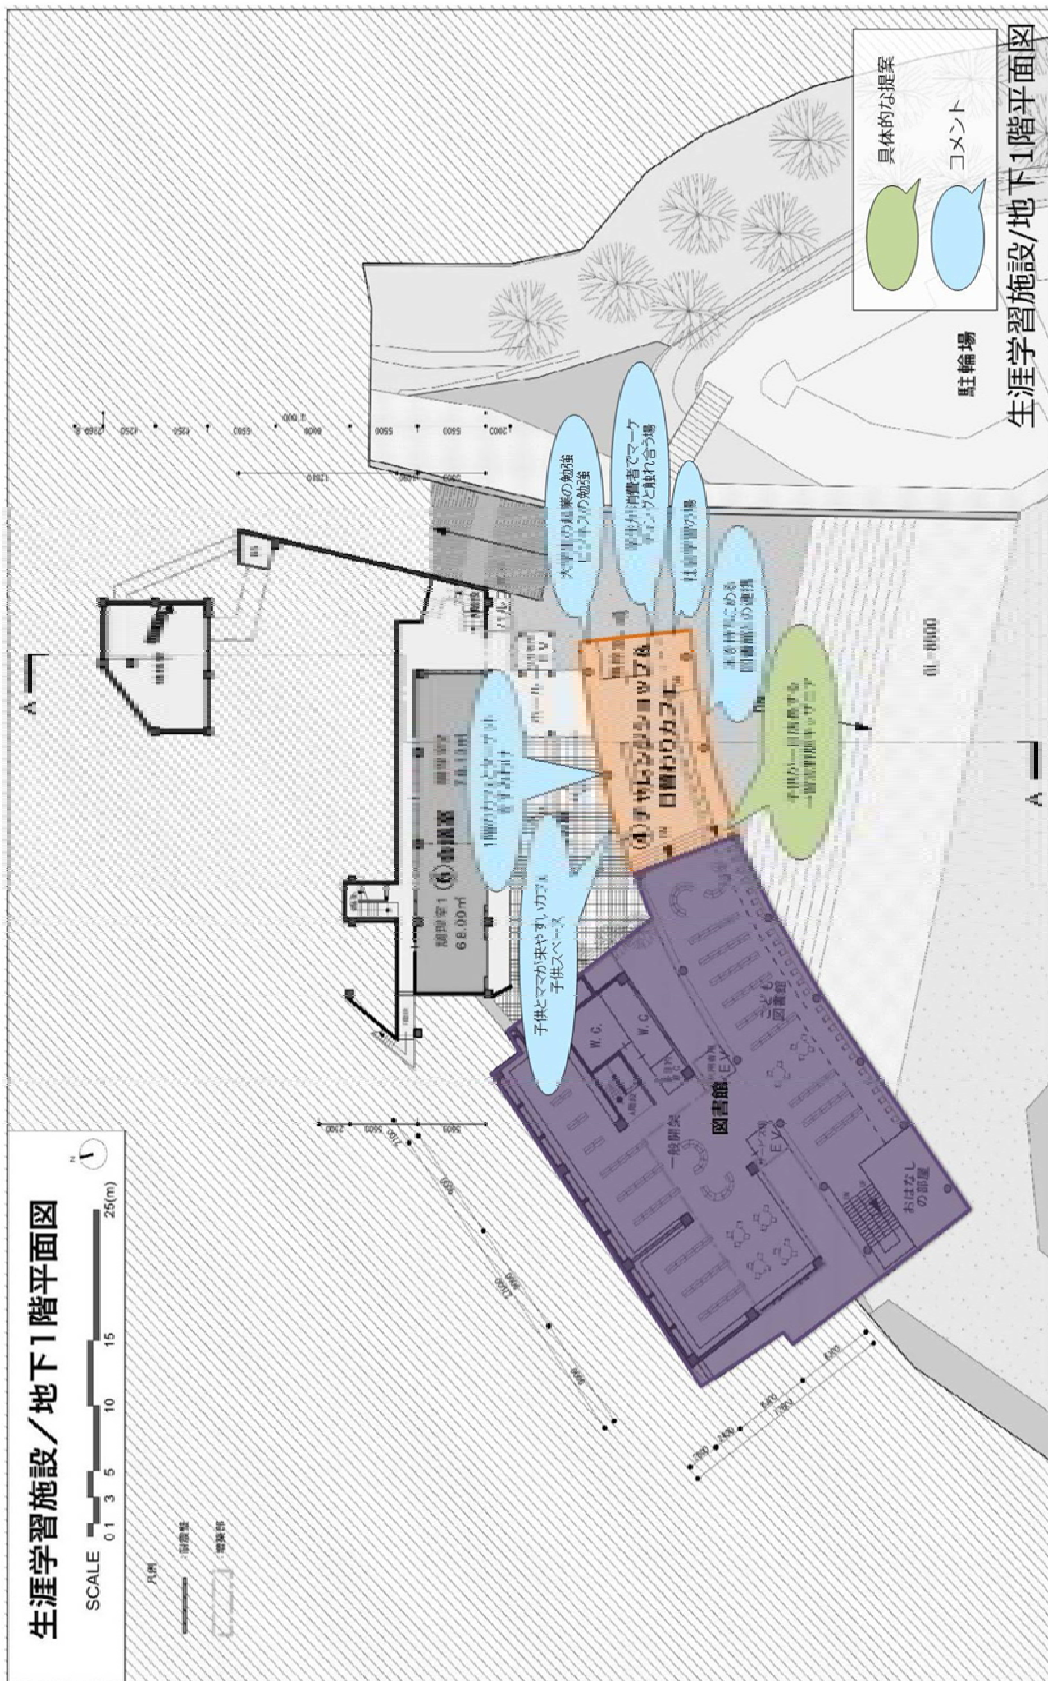

5. 発表会アンケート結果

「習志野」の地域の未来を考えるプロジェクト～大久保地区公共施設再生～
発表会に関するアンケート調査

「習志野」の地域の未来を考えるプロジェクト～大久保地区公共施設再生～
発表会に関するアンケート調査
実施日：平成27年（2015年）1月14日（水） 回答数：33

問1 お住まい

項目	回答数	回答割合
1 秋津	1	2%
2 泉町	0	0%
3 大久保	4	8%
4 香澄	0	0%
5 鷺沼	2	4%
6 鷺沼台	1	2%
7 新栄	0	0%
8 袖ヶ浦	1	2%
9 津田沼	0	0%
10 花咲	0	0%
11 東習志野	0	0%
12 藤崎	9	17%
13 実籾	2	4%
14 本大久保	8	15%
15 屋敷	1	2%
16 谷津・谷津町	2	4%
17 奏の杜	0	0%
18 その他	21	40%
合計	52	100%

問2 性別

項目	回答数	回答割合
男性	45	87%
女性	7	13%
合計	52	100%

問3 年齢

	回答数	回答割合
～29歳	6	12%
30代	13	25%
40代	3	6%
50代	13	25%
60代	8	15%
70代以上	9	17%
	52	100%

問4 あなたは「習志野」の地域の未来を考えるプロジェクト～大久保地区公共施設再生～講演会をどちらで知りましたか。(複数回答可)

項目	回答数	回答割合
習志野市ホームページ	10	19%
公民館等に掲示されたポスター	6	11%
町内の回覧板	13	24%
友人・知人から	14	26%
その他	11	20%
	54	100%