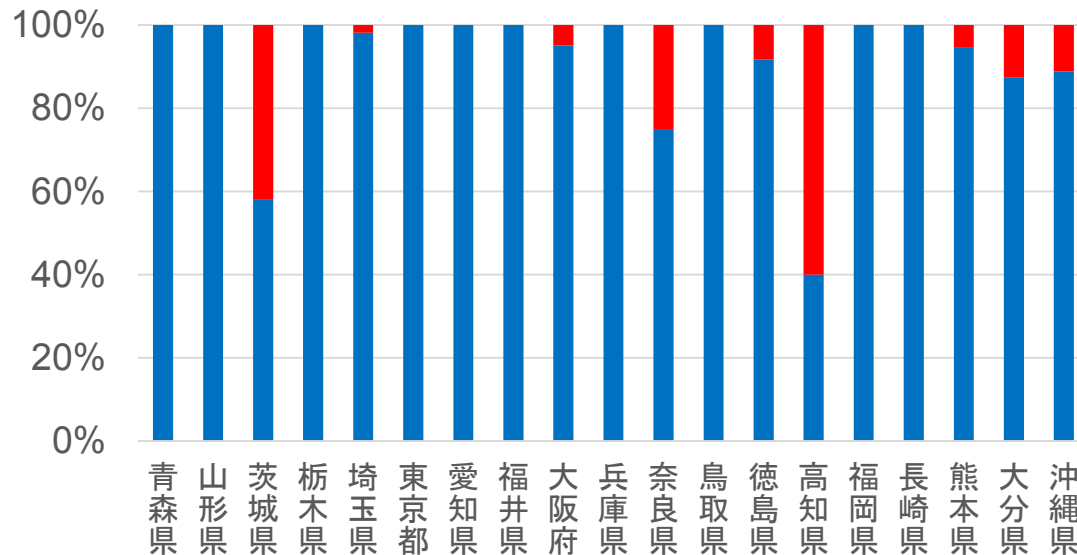

未着手都市計画道路を有する市区町村の見直し実施状況（都道府県別）

平成29年3月末時点

都道府県道等の見直しを都道府県が自ら実施している

凡例

見直し未実施

見直し実施

都道府県道等の見直しを都道府県が実施していない