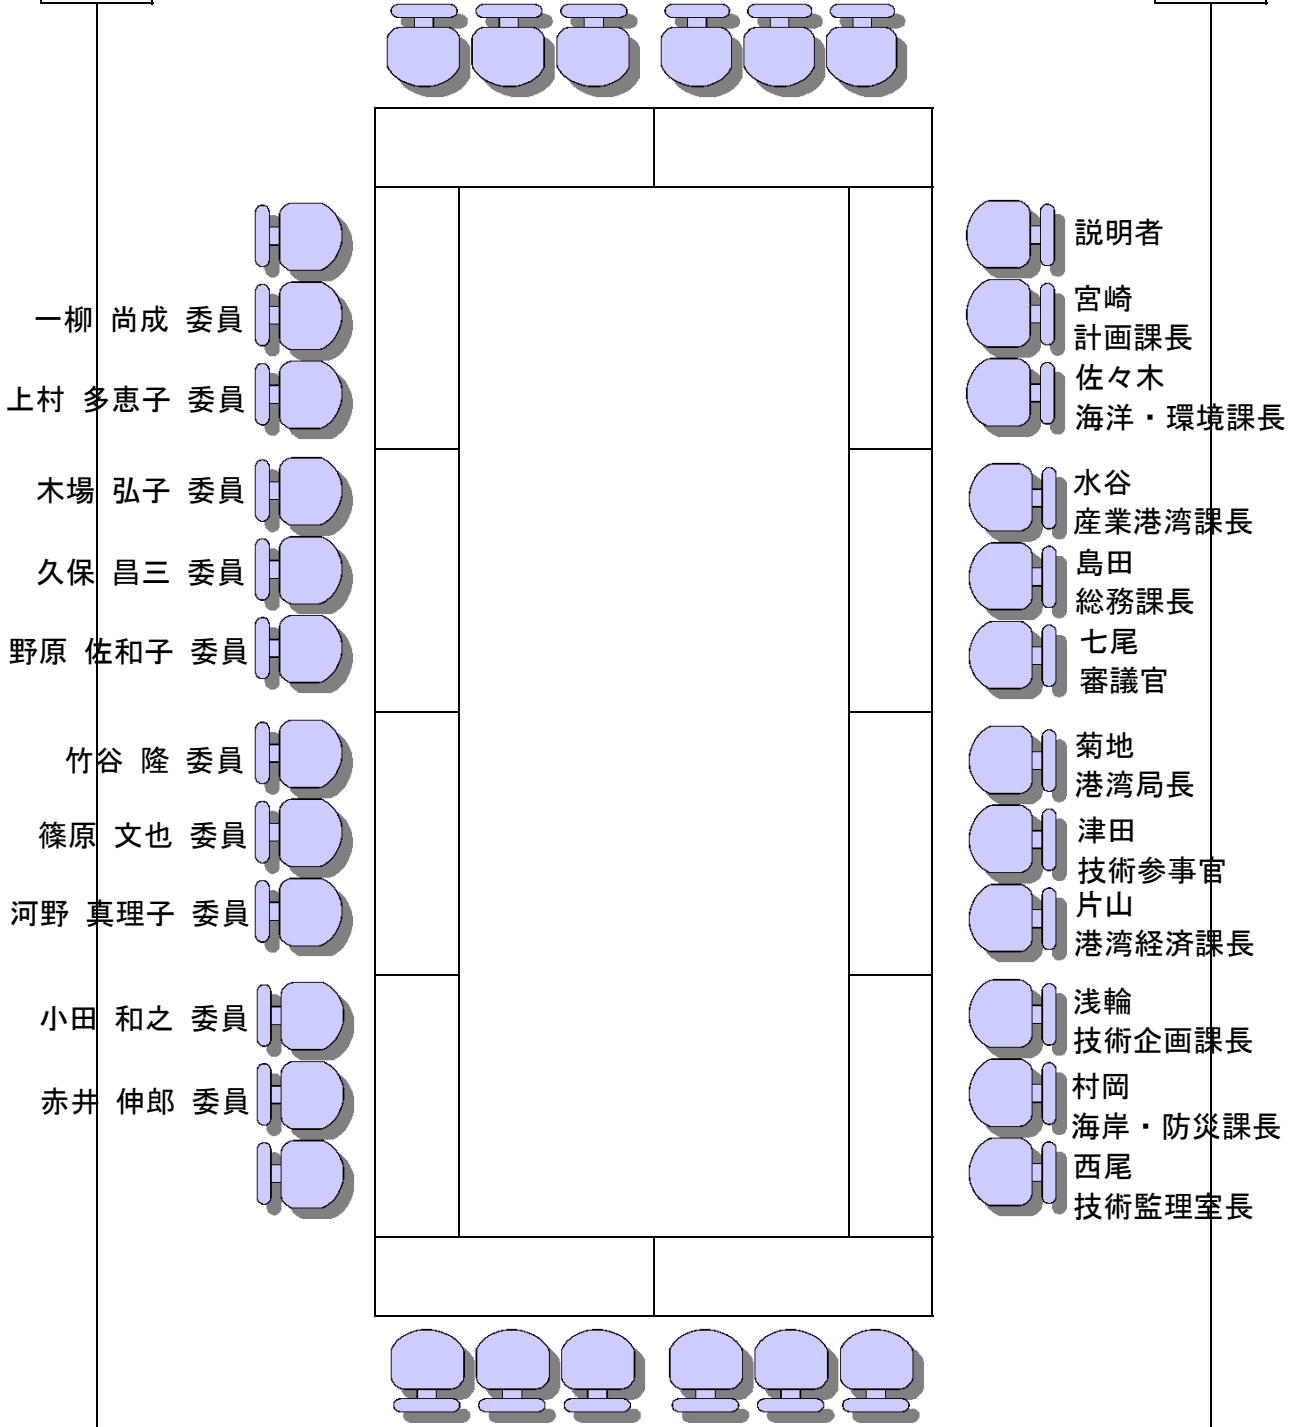

交通政策審議会 第68回港湾分科会 配席図

中央合同庁舎7号館(金融庁)13階共用会議室 (1320)

家田  
分科会長代理

柱

柱

電話台

速記者

• 入口

一柳 尚成 委員

上村 多恵子 委員

木場 弘子 委員

久保 昌三 委員

野原 佐和子 委員

竹谷 隆 委員

篠原 文也 委員

河野 真理子 委員