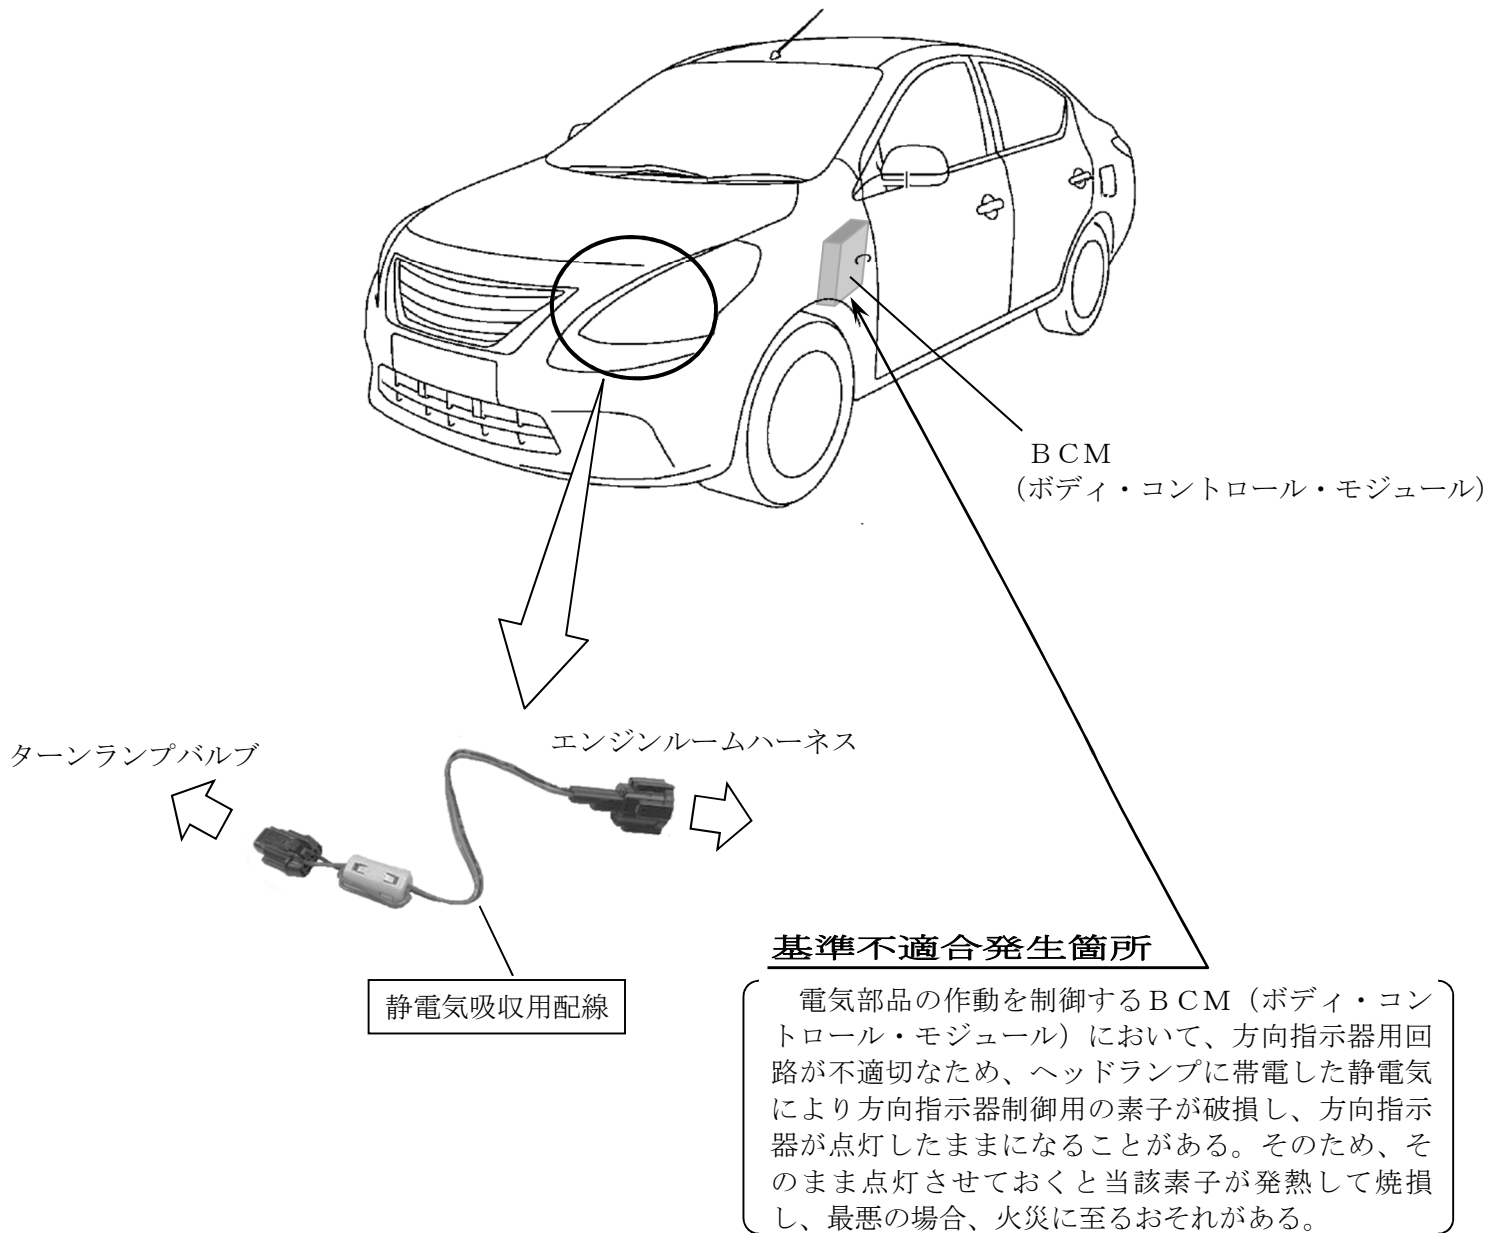

改善箇所説明図

改善の内容

全車両、方向指示器の電気配線に静電気吸収用配線を追加する。

識別：銀色のシールをモデルナンバープレートに貼り付ける。

注： は、追加する部品を示す。