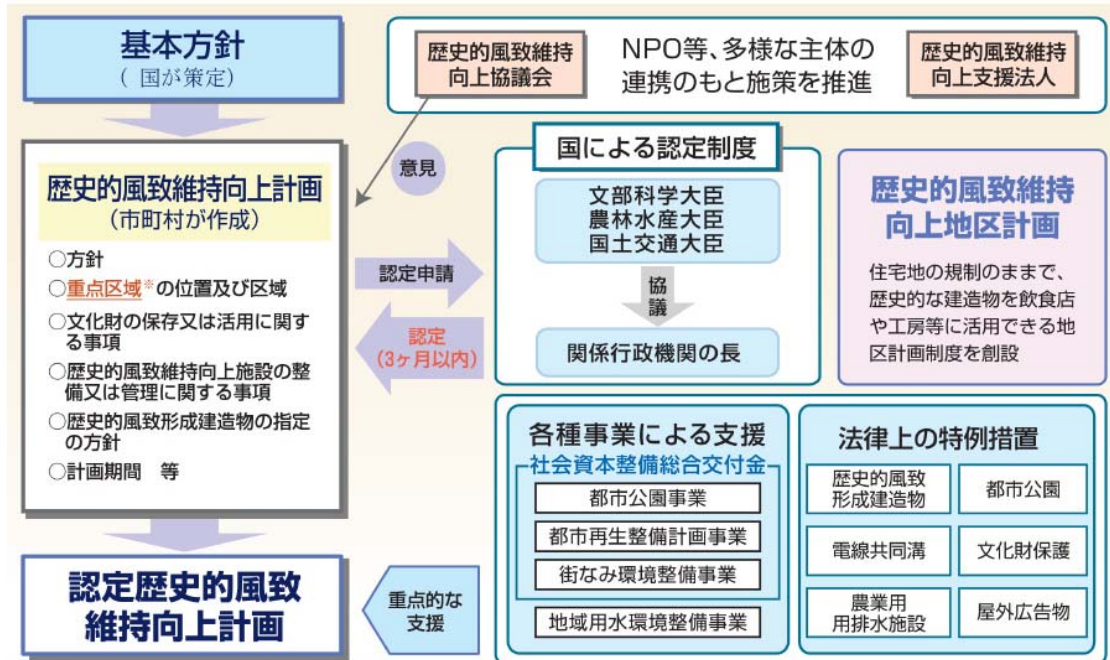

歴史まちづくり法の概要