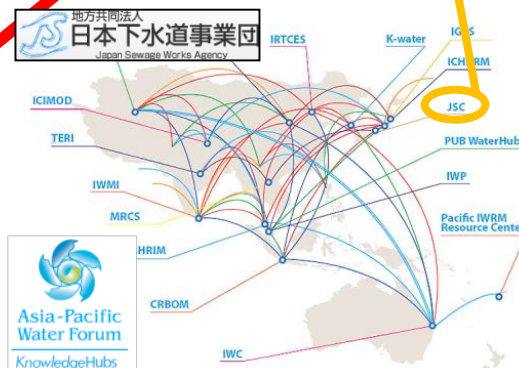

水・環境ソリューションハブ(WES-Hub)

WES Hub

国際的技術的専門機関と国際展開において先進的な地方公共団体から構成され政策・技術をパッケージとしたトータルソリューションを提供。国土交通省が運営。

運営支援

Knowledge Hub

JSC
Japan Sanitation Consortium

H21.6に、アジア・太平洋地域のサニテーション分野のナレッジ・ハブとして国際的に認められ、JSCを発足。

(活用) ・国としてのシステム開発、ショーケース化及びセールス活動等をハブ自治体にて集約的に実施。
 ・国のセールス活動におけるハブ自治体の経験・ノウハウを活用。
 (支援) ・ハブ自治体の環境整備等への支援。

活動成果の集約

AAA(Alliance Advanced Agency:ハブ機関)

1. 水インフラの運営ノウハウや水問題等の解決に関する経験を海外向けに発信。
2. 先進的な技術開発とショーケース化のためのフィールドの提供。
3. 観光等と連携した都市の活力の発信。