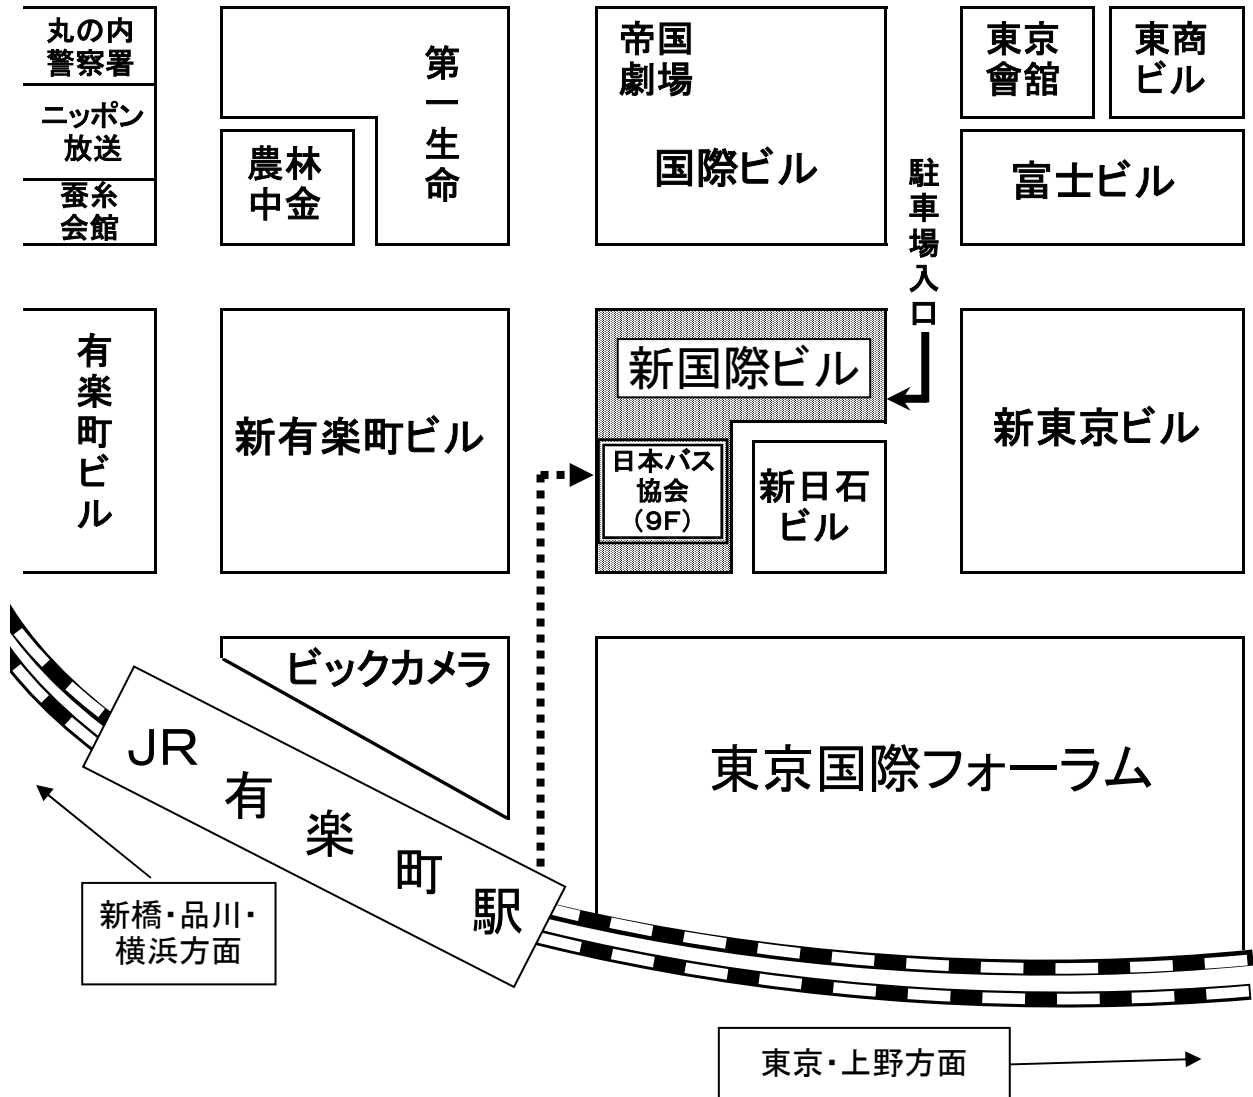

社団法人 日本バス協会 事務所及び日本交通協会会議室 略図

東京都千代田区丸の内 3-4-1 新国際ビル9階
(新国際ビル9階に、日本バス協会の事務所と日本交通協会の会議室があります。)

TEL : 03-3216-4011 (代表)

FAX : 03-3216-4016

- JR 有楽町駅下車 徒歩3分
- 東京メトロ 有楽町線 有楽町駅下車 D3出口
- 新国際ビルの地下に有料駐車場有り