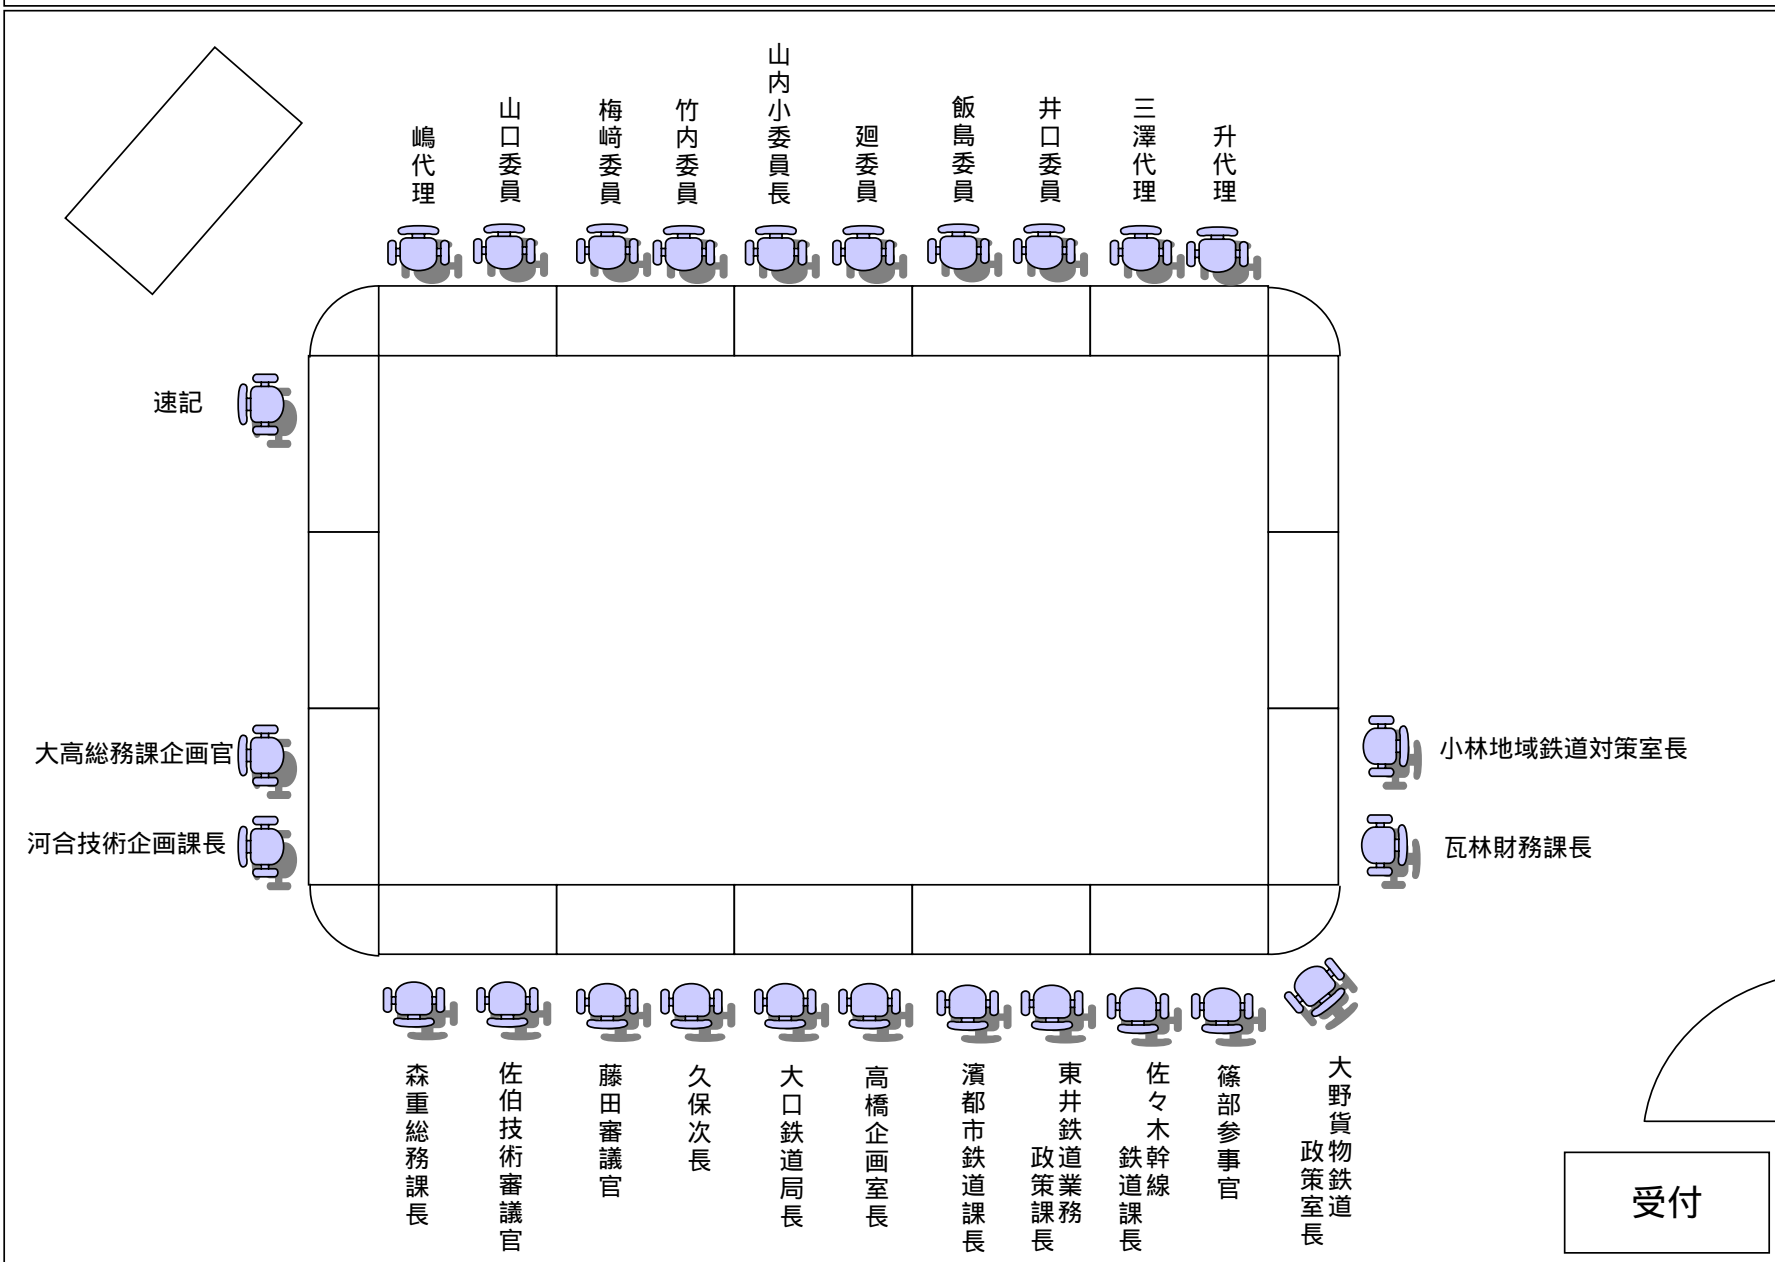

交通政策審議会陸上交通分科会鉄道部会 ネットワーク・サービス小委員会(第7回) 配席図

(窓 側)

(廊 下 側)

受付