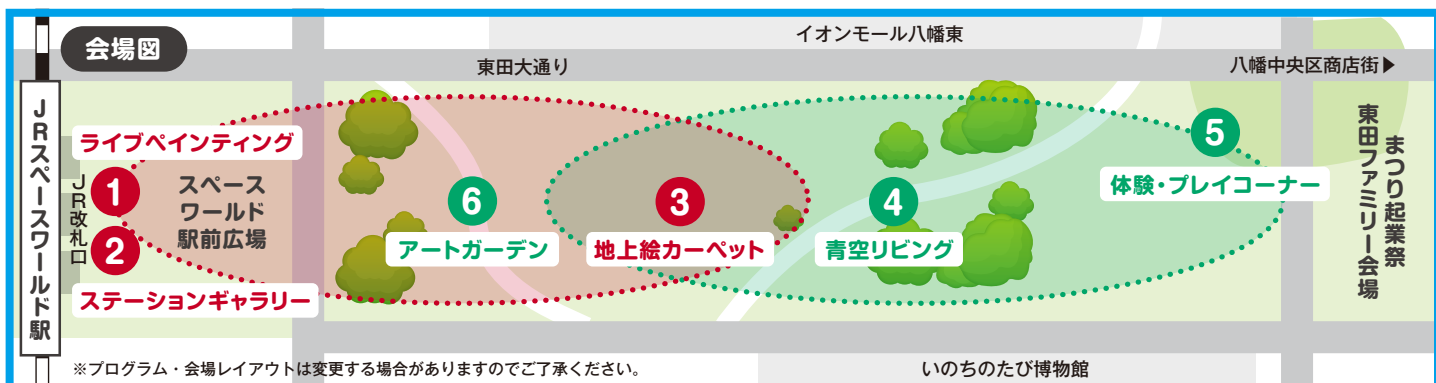

## こうえん研究所

11月3日 11時～16時  
11月4・5日 10時～16時

雨天中止

### 公園をもっと自由に

北九州市立大学、西日本工業大学の若きプレイスメーカー(まちづくり人)の皆さんを中心に産学官民連携の下、様々なプログラムの提案を通じて、公園など公共空間の楽しみ方を来街者の皆さんと一緒に自由に考える「場」づくりの社会実験です。

**4 青空リビング**  
居心地の良い屋外空間を自由に楽しむ  
ピクニック、モルック、積み木、こども図書館、ヨガ など

**5 体験・プレイコーナー** りんご飴ワークショップ  
11/4・5のみ開催  
お菓子づくりやゲームに参加  
オリジナルりんご飴ワークショップ(提供:林檎堂)、  
巨大オセロ など

**6 アートガーデン**  
誰もがストリート・アーティスト  
チョークでお絵描き、葉っぱのアートに挑戦