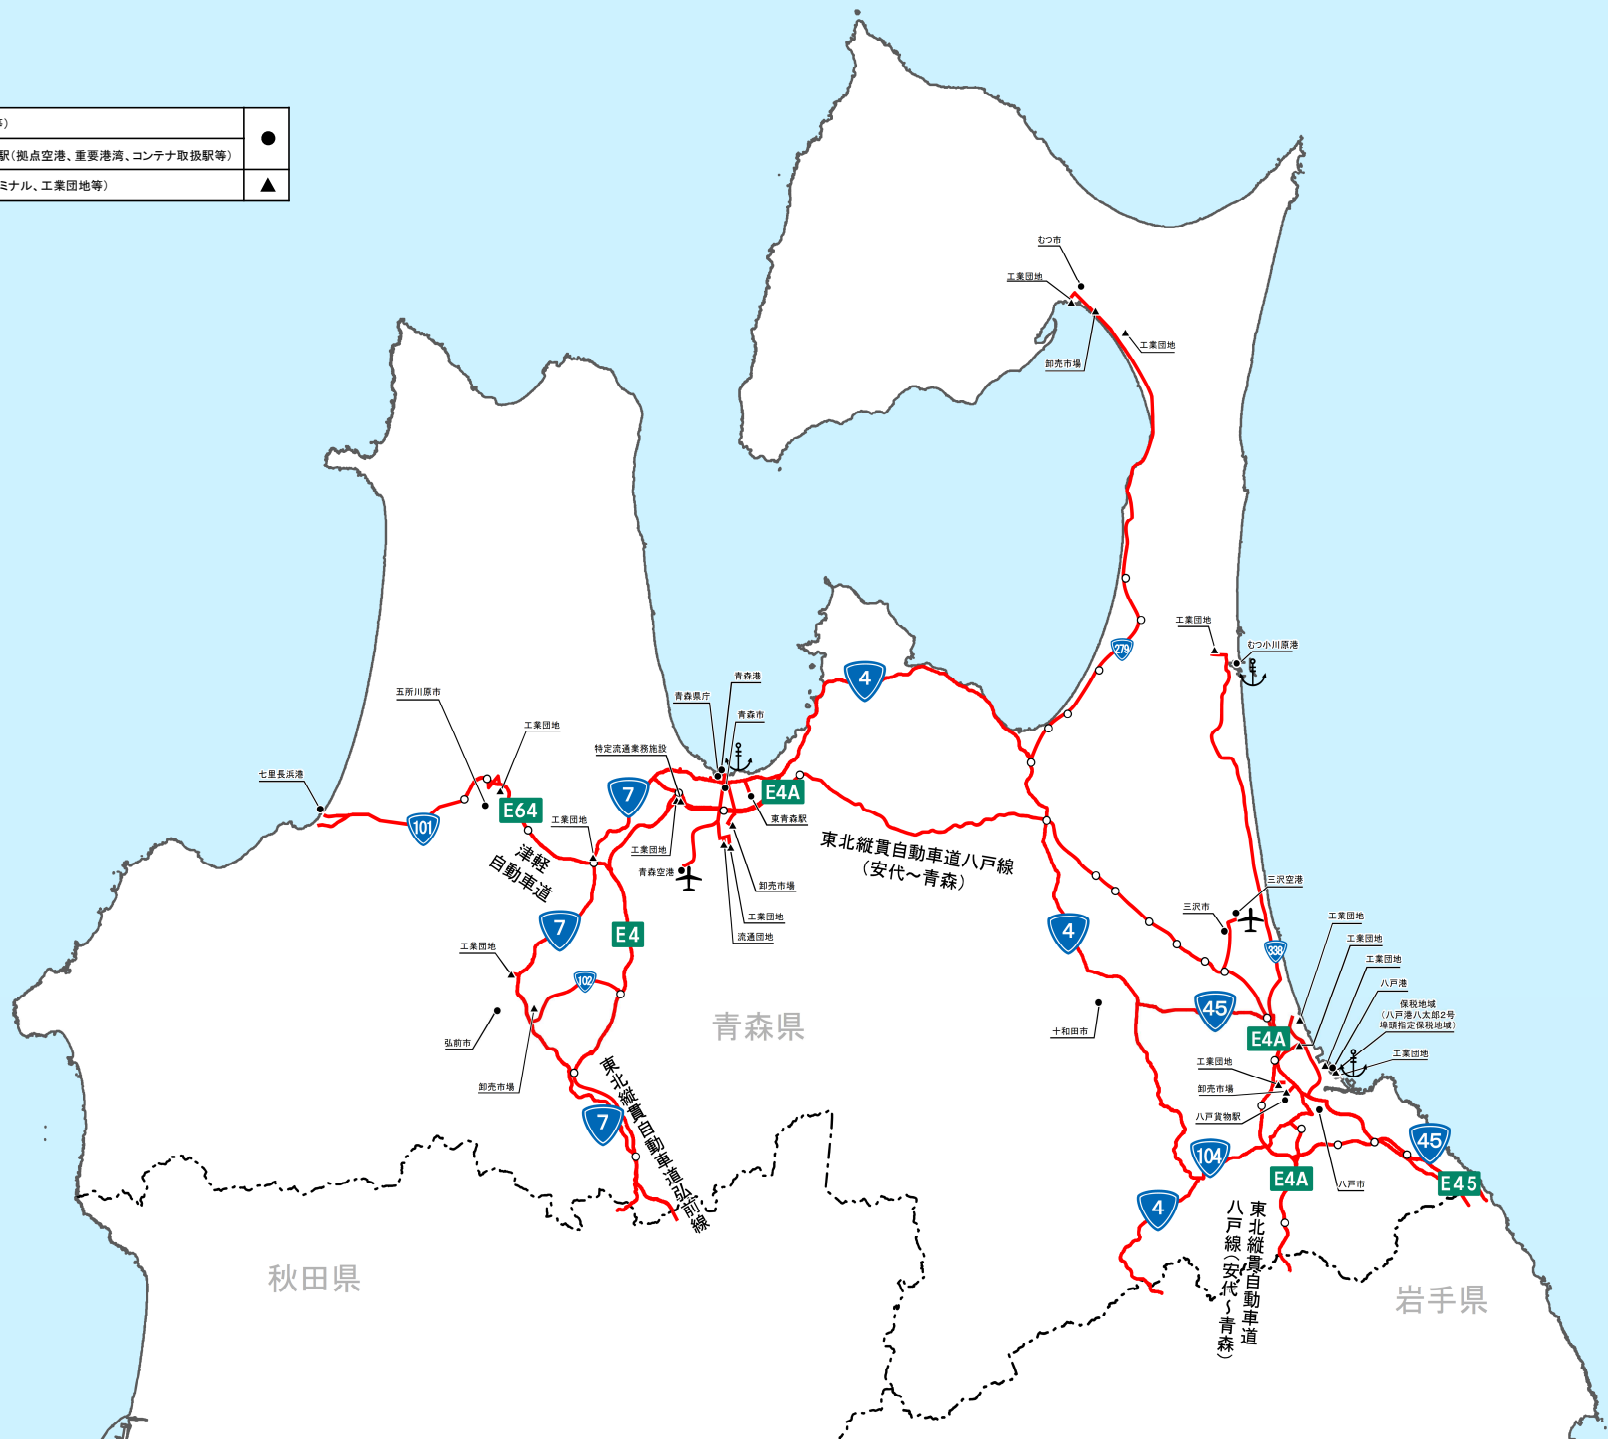

# 重要物流道路 供用区間【東北】

重要物流道路

<連絡する拠点>

重要物流道路	都市(地方中核都市等)	●
	空港・港湾・鉄道貨物駅(拠点空港、重要港湾、コンテナ取扱駅等)	▲
	物流拠点(トラックターミナル、工業団地等)	▲

# 重要物流道路 供用区間【青森県】

重要物流道路

<連絡する拠点>

重要物流道路	都市(地方中核都市等)	●
	空港・港湾・鉄道貨物駅(拠点空港、重要港湾、コンテナ取扱駅等)	▲
	物流拠点(トラックターミナル、工業団地等)	▲

秋田県

青森県

岩手県

# 重要物流道路 供用区間【宮城県】

**重要物流道路**

<連絡する拠点>

都市(地方中核都市等)	●
重要物流道路 空港・港湾・鉄道貨物駅(拠点空港、重要港湾、コンテナ取扱駅等)	▲
物流拠点(トラックターミナル、工業団地等)	▲

# 重要物流道路 供用区間【福島県】

重要物流道路

<連絡する拠点>

重要物流道路	都市(地方中核都市等)	●
	空港・港湾・鉄道貨物駅(拠点空港、重要港湾、コンテナ取扱駅等)	▲
	物流拠点(トラックターミナル、工業団地等)	▲