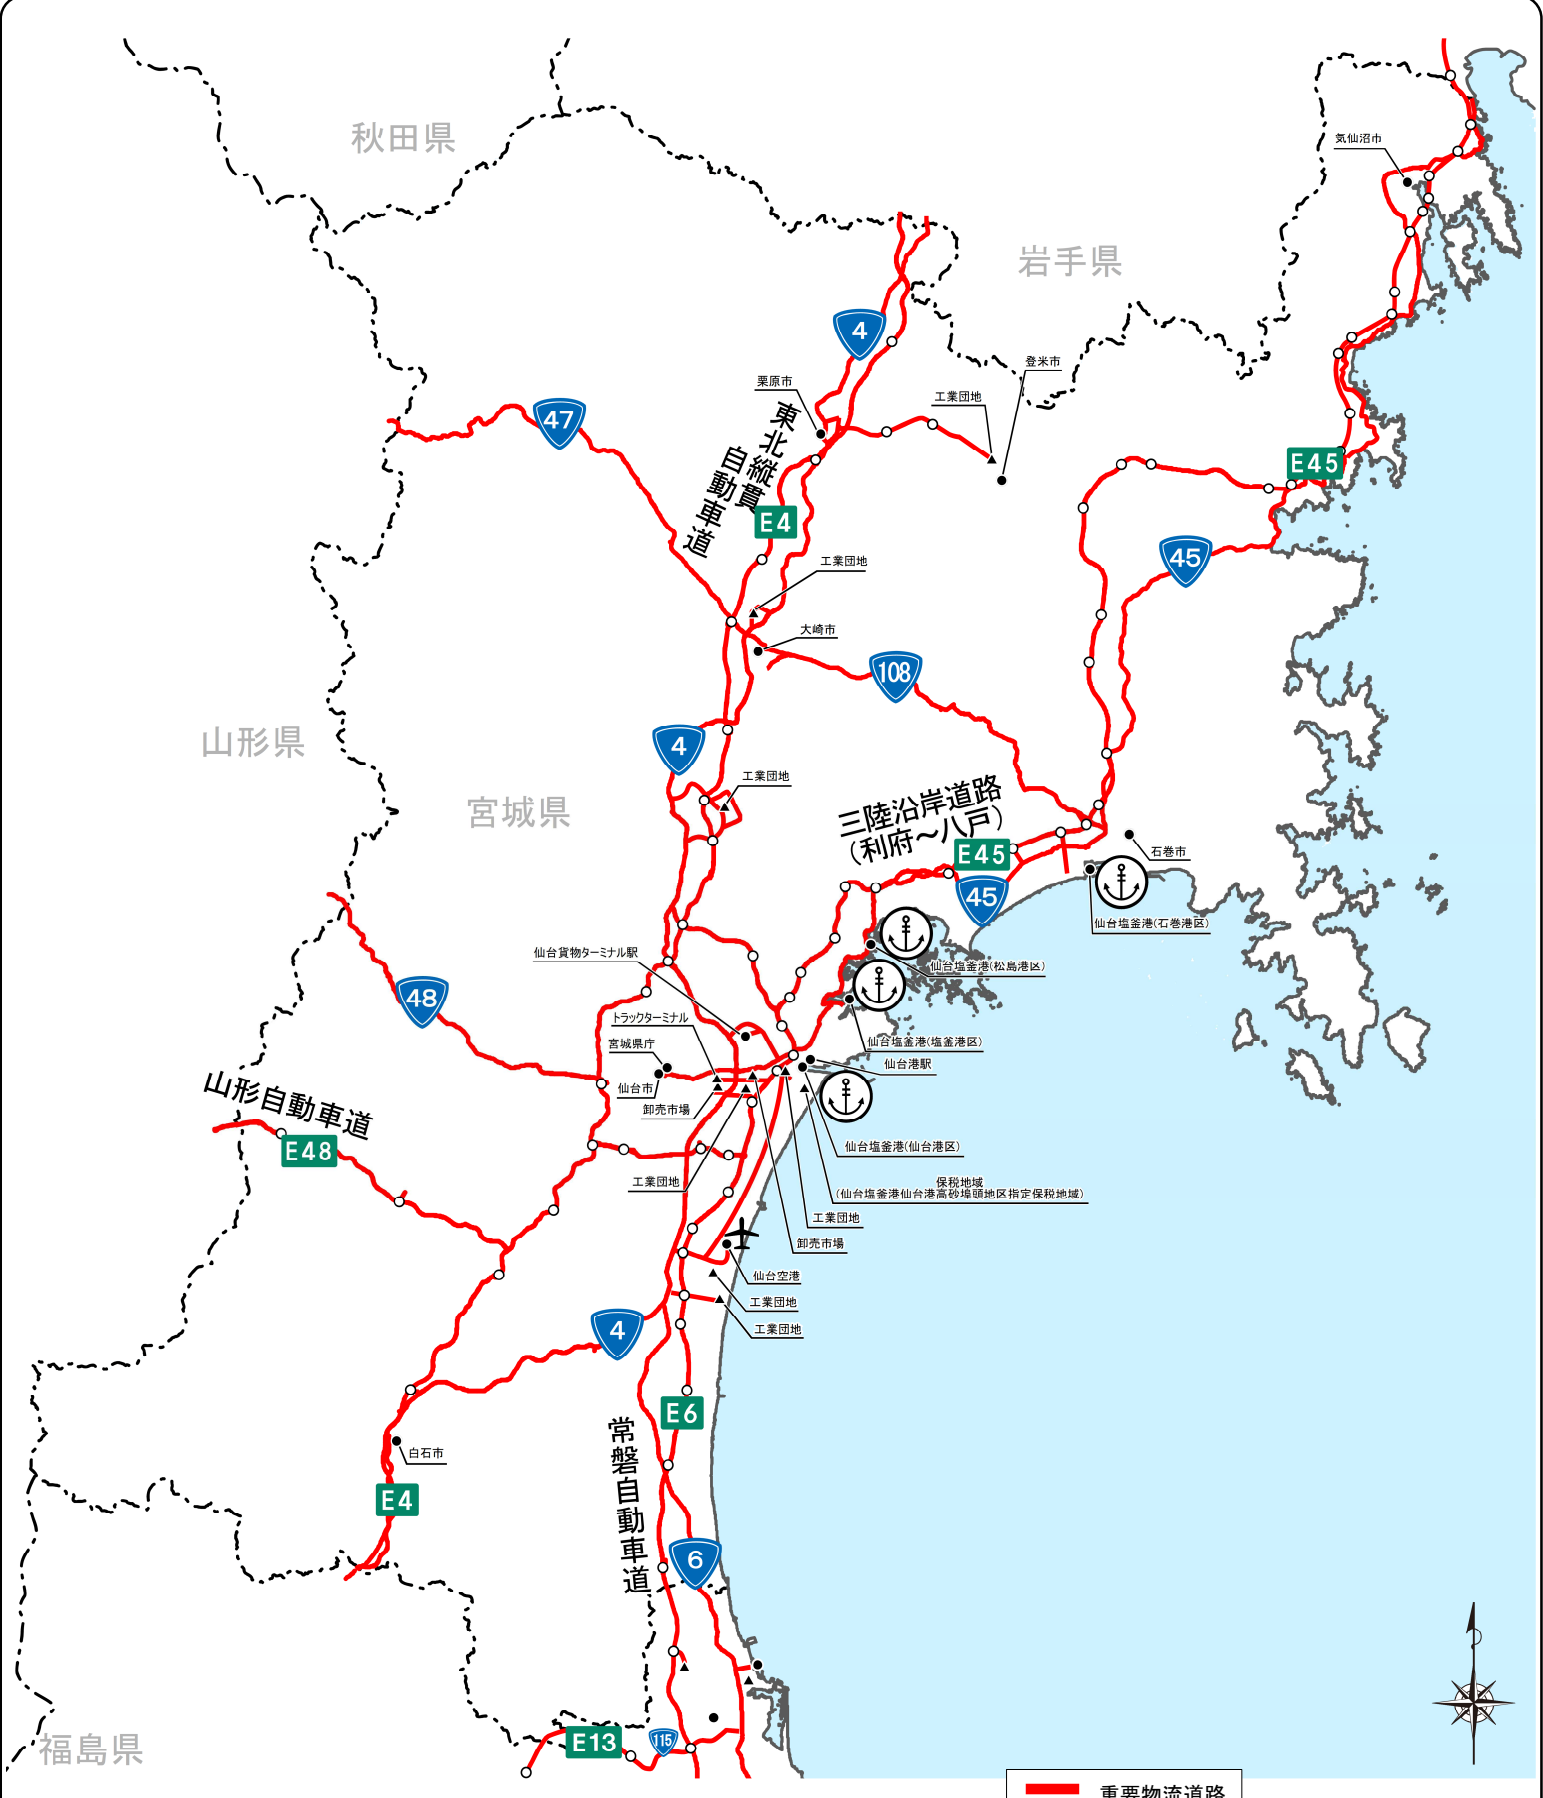

# 重要物流道路 供用区間【東北】

重要物流道路

<連絡する拠点>

重要物流道路	都市(地方中核都市等)	●
	空港・港湾・鉄道貨物駅(拠点空港、重要港湾、コンテナ取扱駅等)	▲
	物流拠点(トラックターミナル、工業団地等)	▲

# 重要物流道路 供用区間【青森県】

重要物流道路

<連絡する拠点>

重要物流道路	都市(地方中核都市等)	●
	空港・港湾・鉄道貨物駅(拠点空港、重要港湾、コンテナ取扱駅等)	▲
	物流拠点(トラックターミナル、工業団地等)	▲

秋田県

青森県

岩手県

# 重要物流道路 供用区間【宮城県】

**重要物流道路**

<連絡する拠点>

都市(地方中核都市等)	●
重要物流道路 空港・港湾・鉄道貨物駅(拠点空港、重要港湾、コンテナ取扱駅等)	▲
物流拠点(トラックターミナル、工業団地等)	▲

# 重要物流道路 供用区間【福島県】

重要物流道路

<連絡する拠点>

重要物流道路	都市(地方中核都市等)	●
	空港・港湾・鉄道貨物駅(拠点空港、重要港湾、コンテナ取扱駅等)	▲
	物流拠点(トラックターミナル、工業団地等)	▲