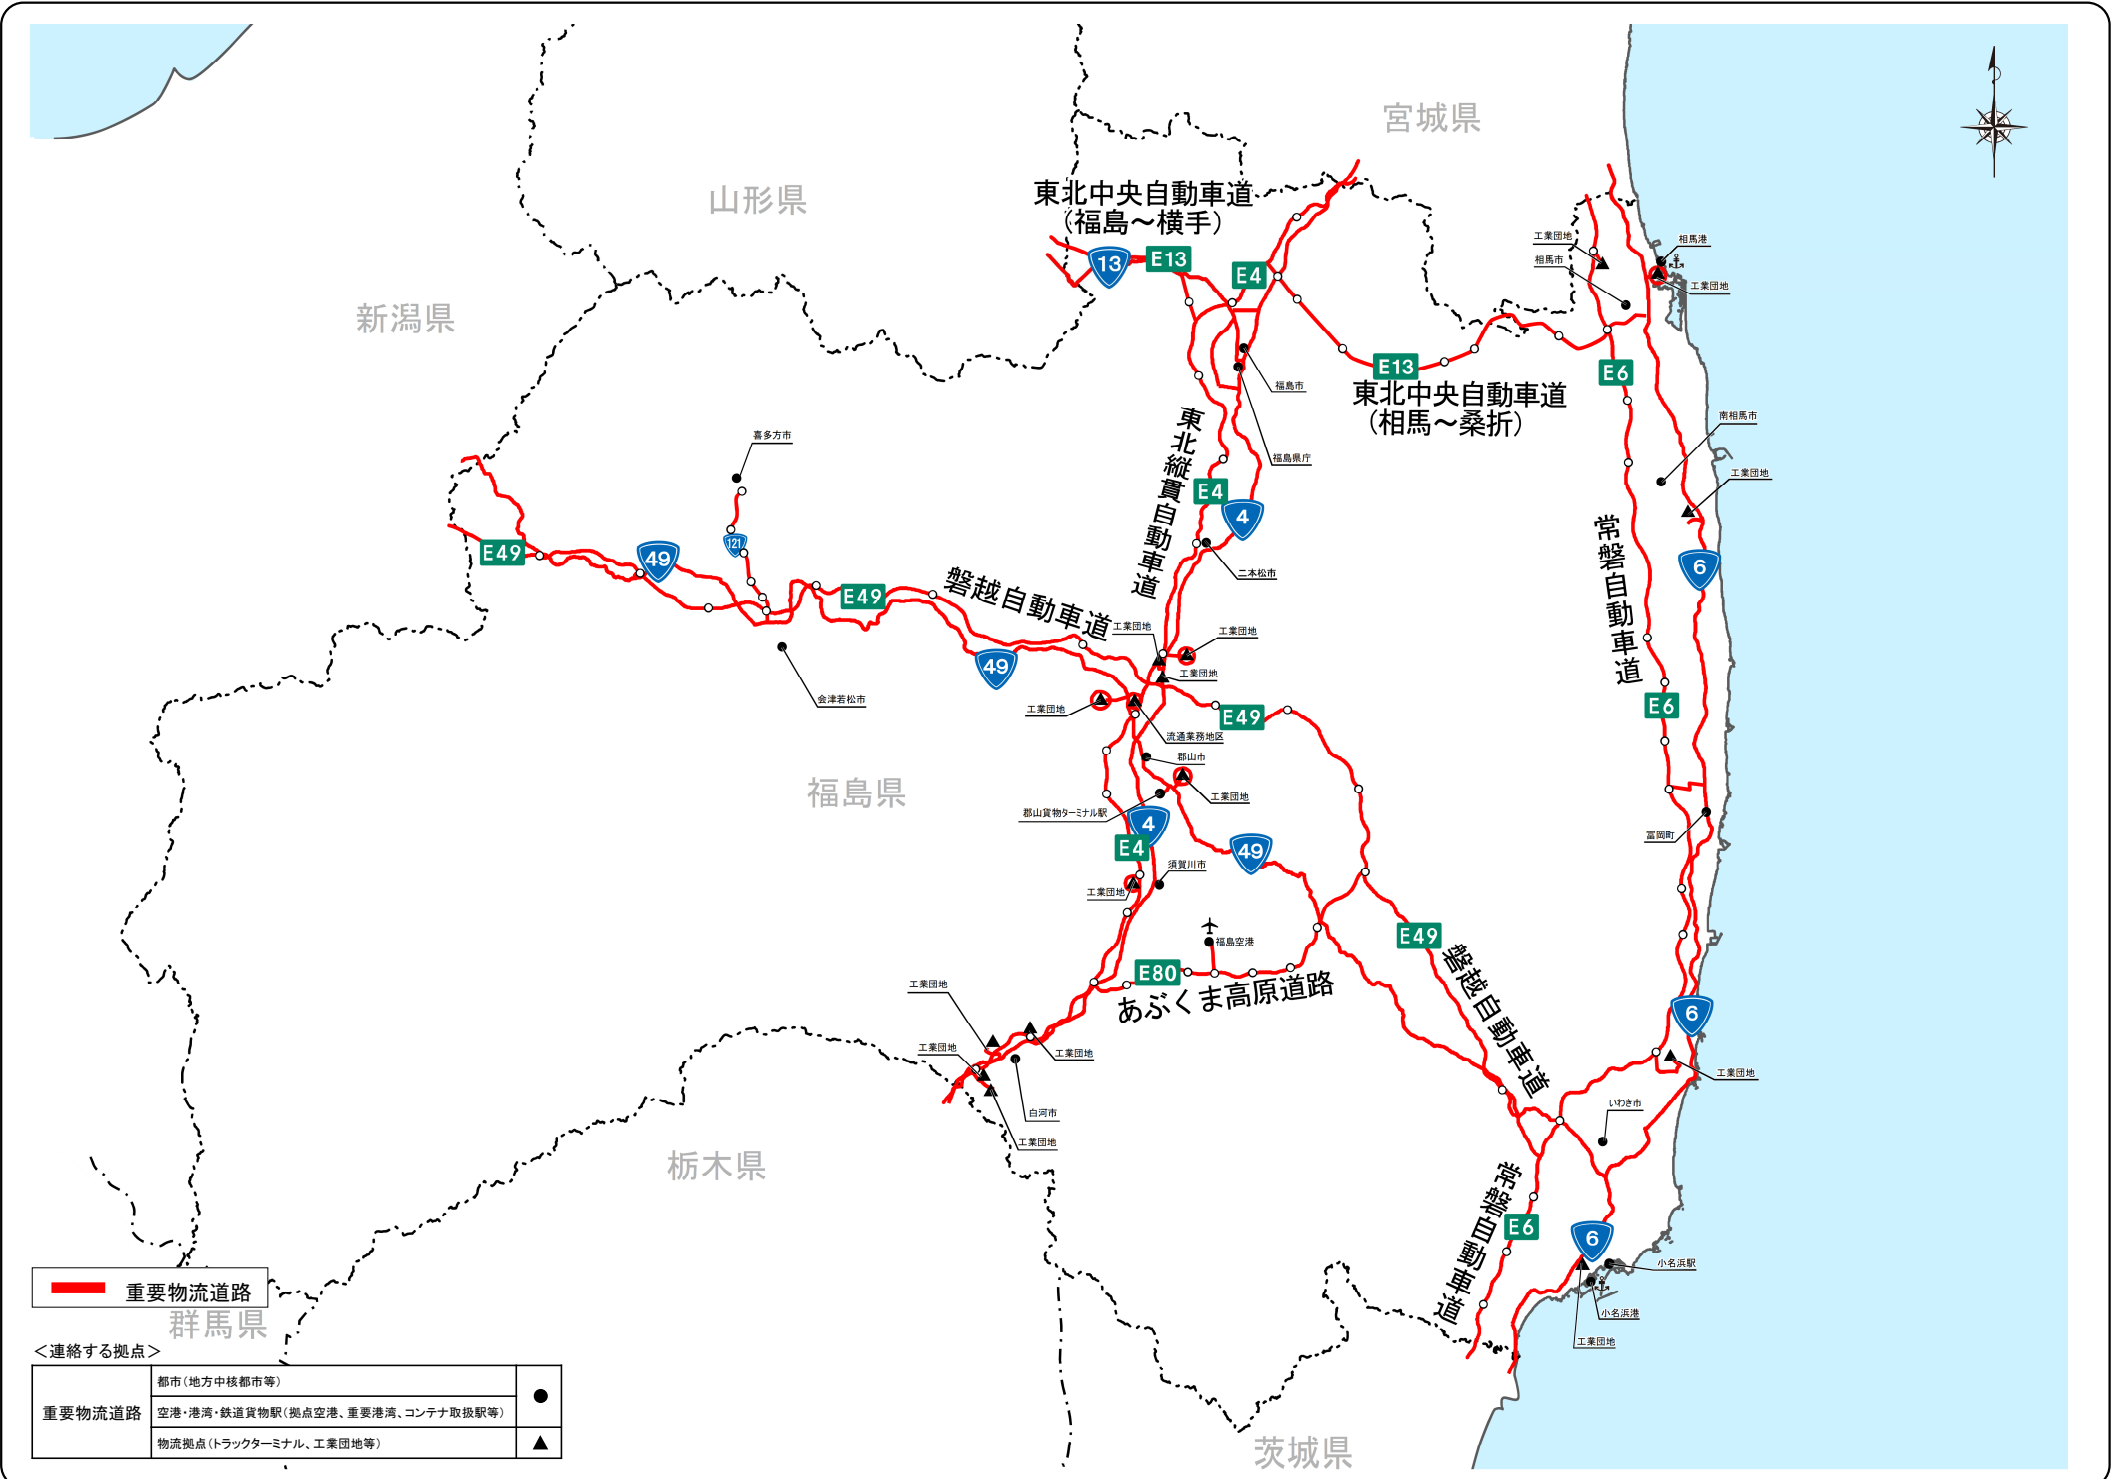

# 重要物流道路 供用区間【東北】

重要物流道路

<連絡する拠点>

重要物流道路	都市(地方中核都市等)	●
	空港・港湾・鉄道貨物駅(拠点空港、重要港湾、コンテナ取扱駅等)	▲
	物流拠点(トラックターミナル、工業団地等)	▲

# 重要物流道路 供用区間【青森県】

重要物流道路

<連絡する拠点>

重要物流道路	都市(地方中核都市等)	●
	空港・港湾・鉄道貨物駅(拠点空港、重要港湾、コンテナ取扱駅等)	▲
	物流拠点(トラックターミナル、工業団地等)	▲

秋田県

青森県

岩手県

# 重要物流道路 供用区間【宮城県】

**重要物流道路**

<連絡する拠点>

都市(地方中核都市等)	●
重要物流道路 空港・港湾・鉄道貨物駅(拠点空港、重要港湾、コンテナ取扱駅等)	▲
物流拠点(トラックターミナル、工業団地等)	▲

# 重要物流道路 供用区間【福島県】

重要物流道路

<連絡する拠点>

重要物流道路	都市(地方中核都市等)	●
	空港・港湾・鉄道貨物駅(拠点空港、重要港湾、コンテナ取扱駅等)	▲
	物流拠点(トラックターミナル、工業団地等)	▲