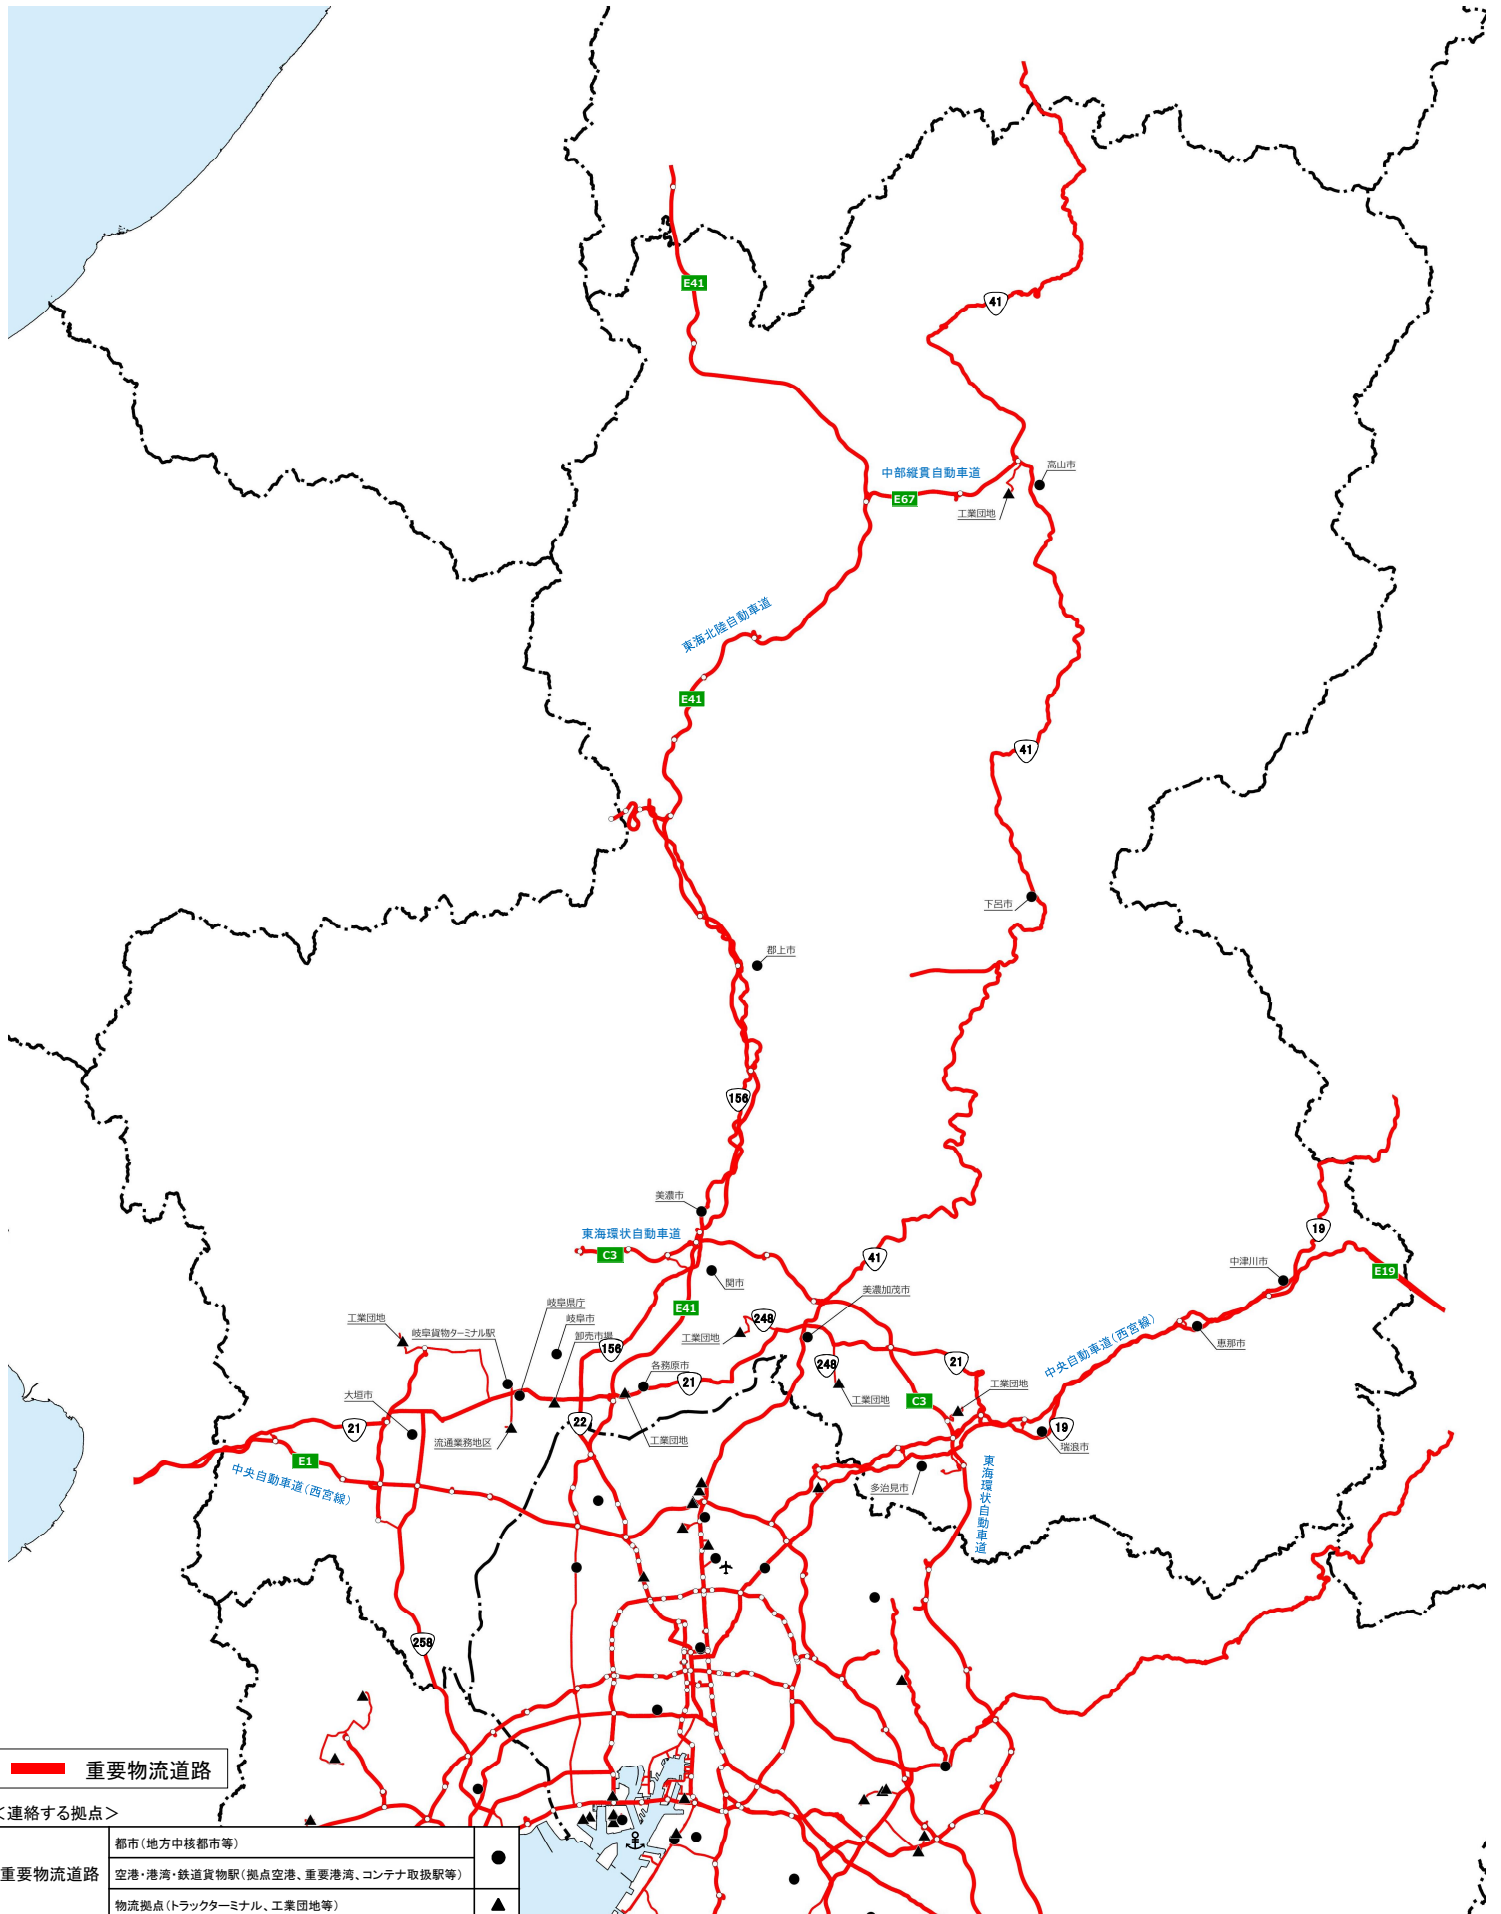

重要物流道路 供用区間【中部】

■ 重要物流道路

<連絡する拠点>

重要物流道路	都市(地方中核都市等)	●
	空港・港湾・鉄道貨物駅(拠点空港、重要港湾、コンテナ取扱駅等)	▲
	物流拠点(トラックターミナル、工業団地等)	▲

重要物流道路 供用区間【岐阜県】

重要物流道路 供用区間【愛知県】

<連絡する拠点>

重要物流道路	都市(地方中核都市等)	●
	空港・港湾・鉄道貨物駅(拠点空港、重要港湾、コンテナ取扱駅等)	▲
	物流拠点(トラックターミナル、工業団地等)	▲

重要物流道路

重要物流道路 供用区間【三重県】

— 重要物流道路

<連絡する拠点>

重要物流道路	<ul style="list-style-type: none"> 都市(地方中核都市等) 空港・港湾・鉄道貨物駅(拠点空港、重要港湾、コンテナ取扱駅等) 物流拠点(トラックターミナル、工業団地等)
	●
	▲