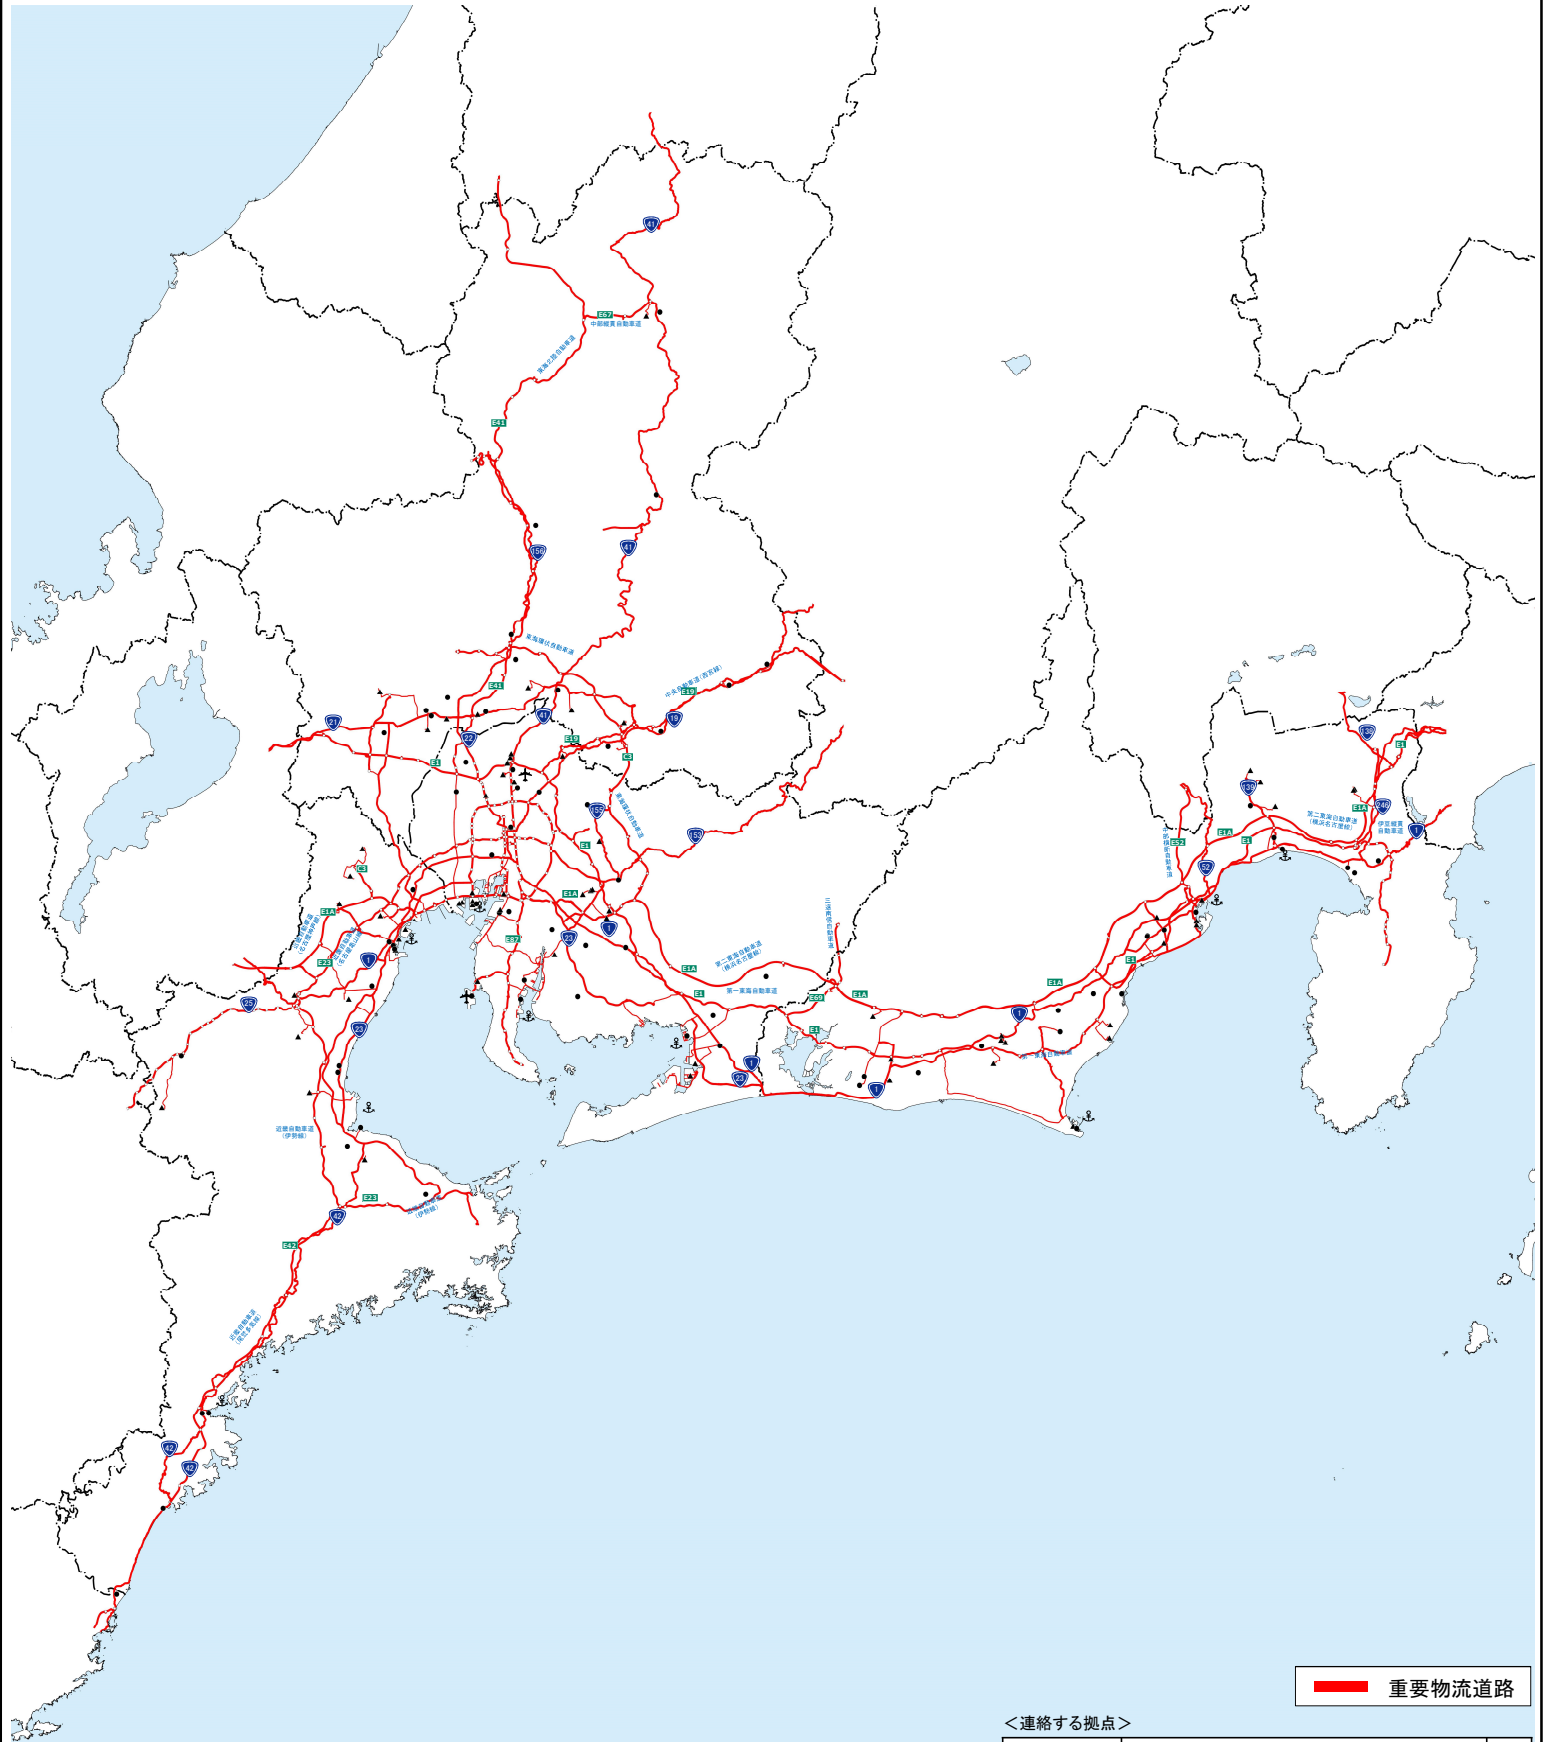

重要物流道路 供用区間【中部】

■ 重要物流道路

<連絡する拠点>

重要物流道路	都市(地方中核都市等)	●
	空港・港湾・鉄道貨物駅(拠点空港、重要港湾、コンテナ取扱駅等)	▲
	物流拠点(トラックターミナル、工業団地等)	▲

重要物流道路 供用区間【岐阜県】

重要物流道路 供用区間【愛知県】

<連絡する拠点>

重要物流道路	都市(地方中核都市等)	●
	空港・港湾・鉄道貨物駅(拠点空港、重要港湾、コンテナ取扱駅等)	▲
	物流拠点(トラックターミナル、工業団地等)	▲

重要物流道路

重要物流道路 供用区間【三重県】

— 重要物流道路

<連絡する拠点>

重要物流道路	<ul style="list-style-type: none"> 都市(地方中核都市等) 空港・港湾・鉄道貨物駅(拠点空港、重要港湾、コンテナ取扱駅等) 物流拠点(トラックターミナル、工業団地等)
	●
	▲