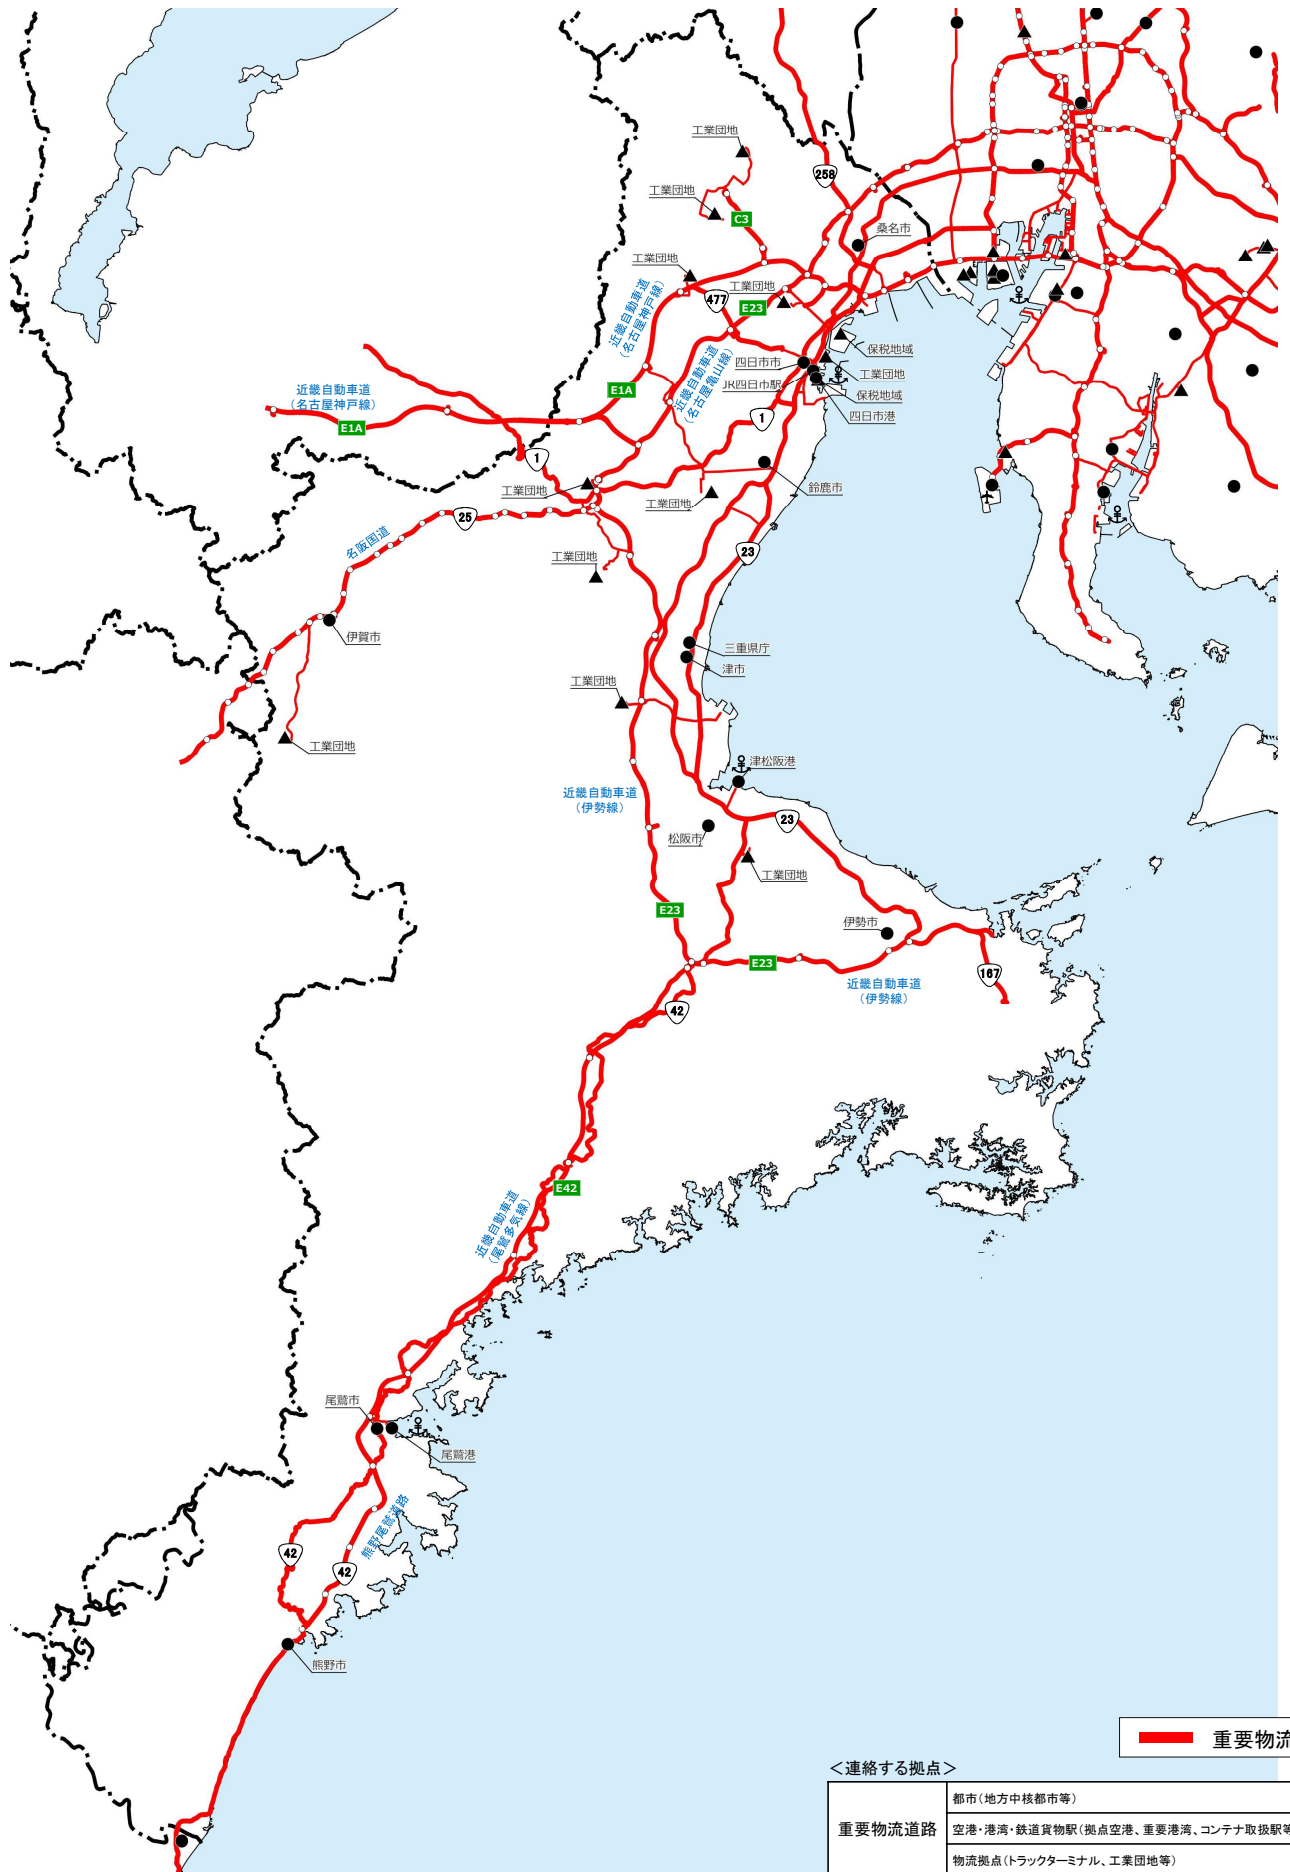

重要物流道路 供用区間【中部】

■ 重要物流道路

<連絡する拠点>

重要物流道路	都市(地方中核都市等)	●
	空港・港湾・鉄道貨物駅(拠点空港、重要港湾、コンテナ取扱駅等)	▲
	物流拠点(トラックターミナル、工業団地等)	▲

重要物流道路 供用区間【岐阜県】

重要物流道路 供用区間【愛知県】

<連絡する拠点>

重要物流道路	都市(地方中核都市等)	●
	空港・港湾・鉄道貨物駅(拠点空港、重要港湾、コンテナ取扱駅等)	▲
	物流拠点(トラックターミナル、工業団地等)	▲

重要物流道路

重要物流道路 供用区間【三重県】

— 重要物流道路

<連絡する拠点>

重要物流道路	<ul style="list-style-type: none"> 都市(地方中核都市等) 空港・港湾・鉄道貨物駅(拠点空港、重要港湾、コンテナ取扱駅等) 物流拠点(トラックターミナル、工業団地等)
	●
	▲