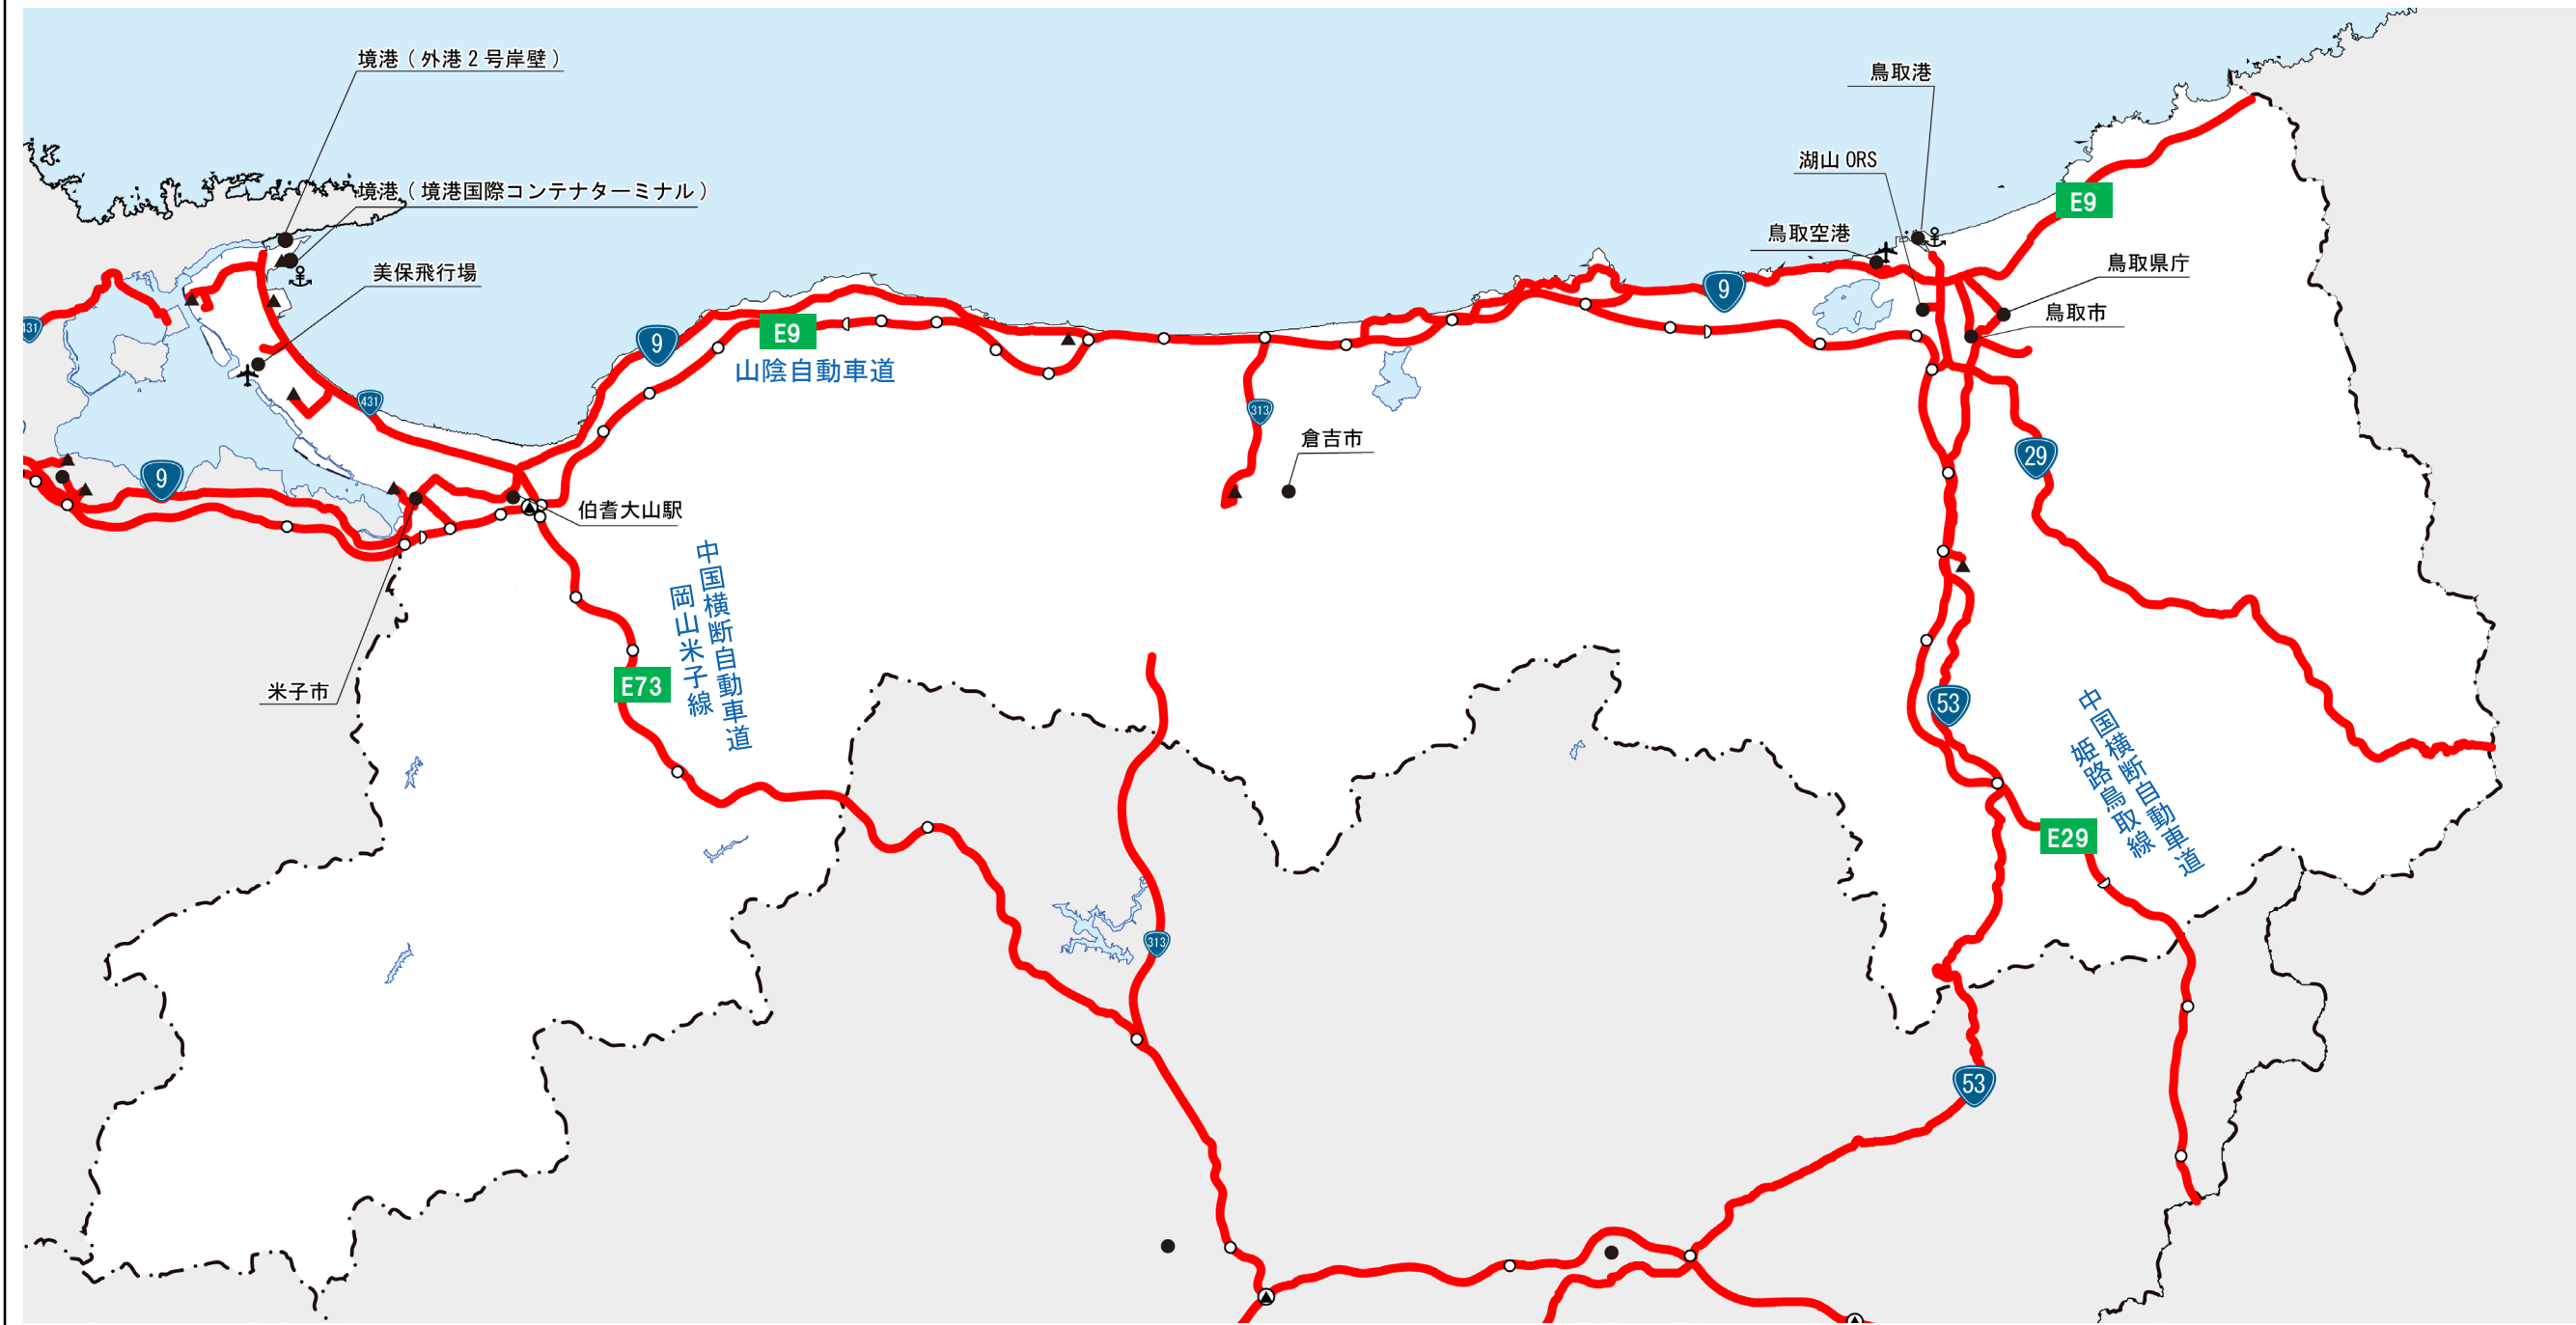

# 重要物流道路 供用区間【鳥取県】

— 重要物流道路

<連絡する拠点>

重要物流道路	都市 (地方中核都市等)	●
	空港・港湾・鉄道貨物駅 (拠点空港、重要港湾、コンテナ取扱駅等)	▲
	物流拠点 (トラックターミナル、工業団地等)	▲

# 重要物流道路 供用区間【島根県】

# 重要物流道路 供用区間【岡山県】

重要物流道路

<連絡する拠点>

重要物流道路	都市(地方中核都市等)	●
	空港・港湾・鉄道貨物駅(拠点空港、重要港湾、コンテナ取扱駅等)	▲
	物流拠点(トラックターミナル、工業団地等)	▲

# 重要物流道路 供用区間【広島県】