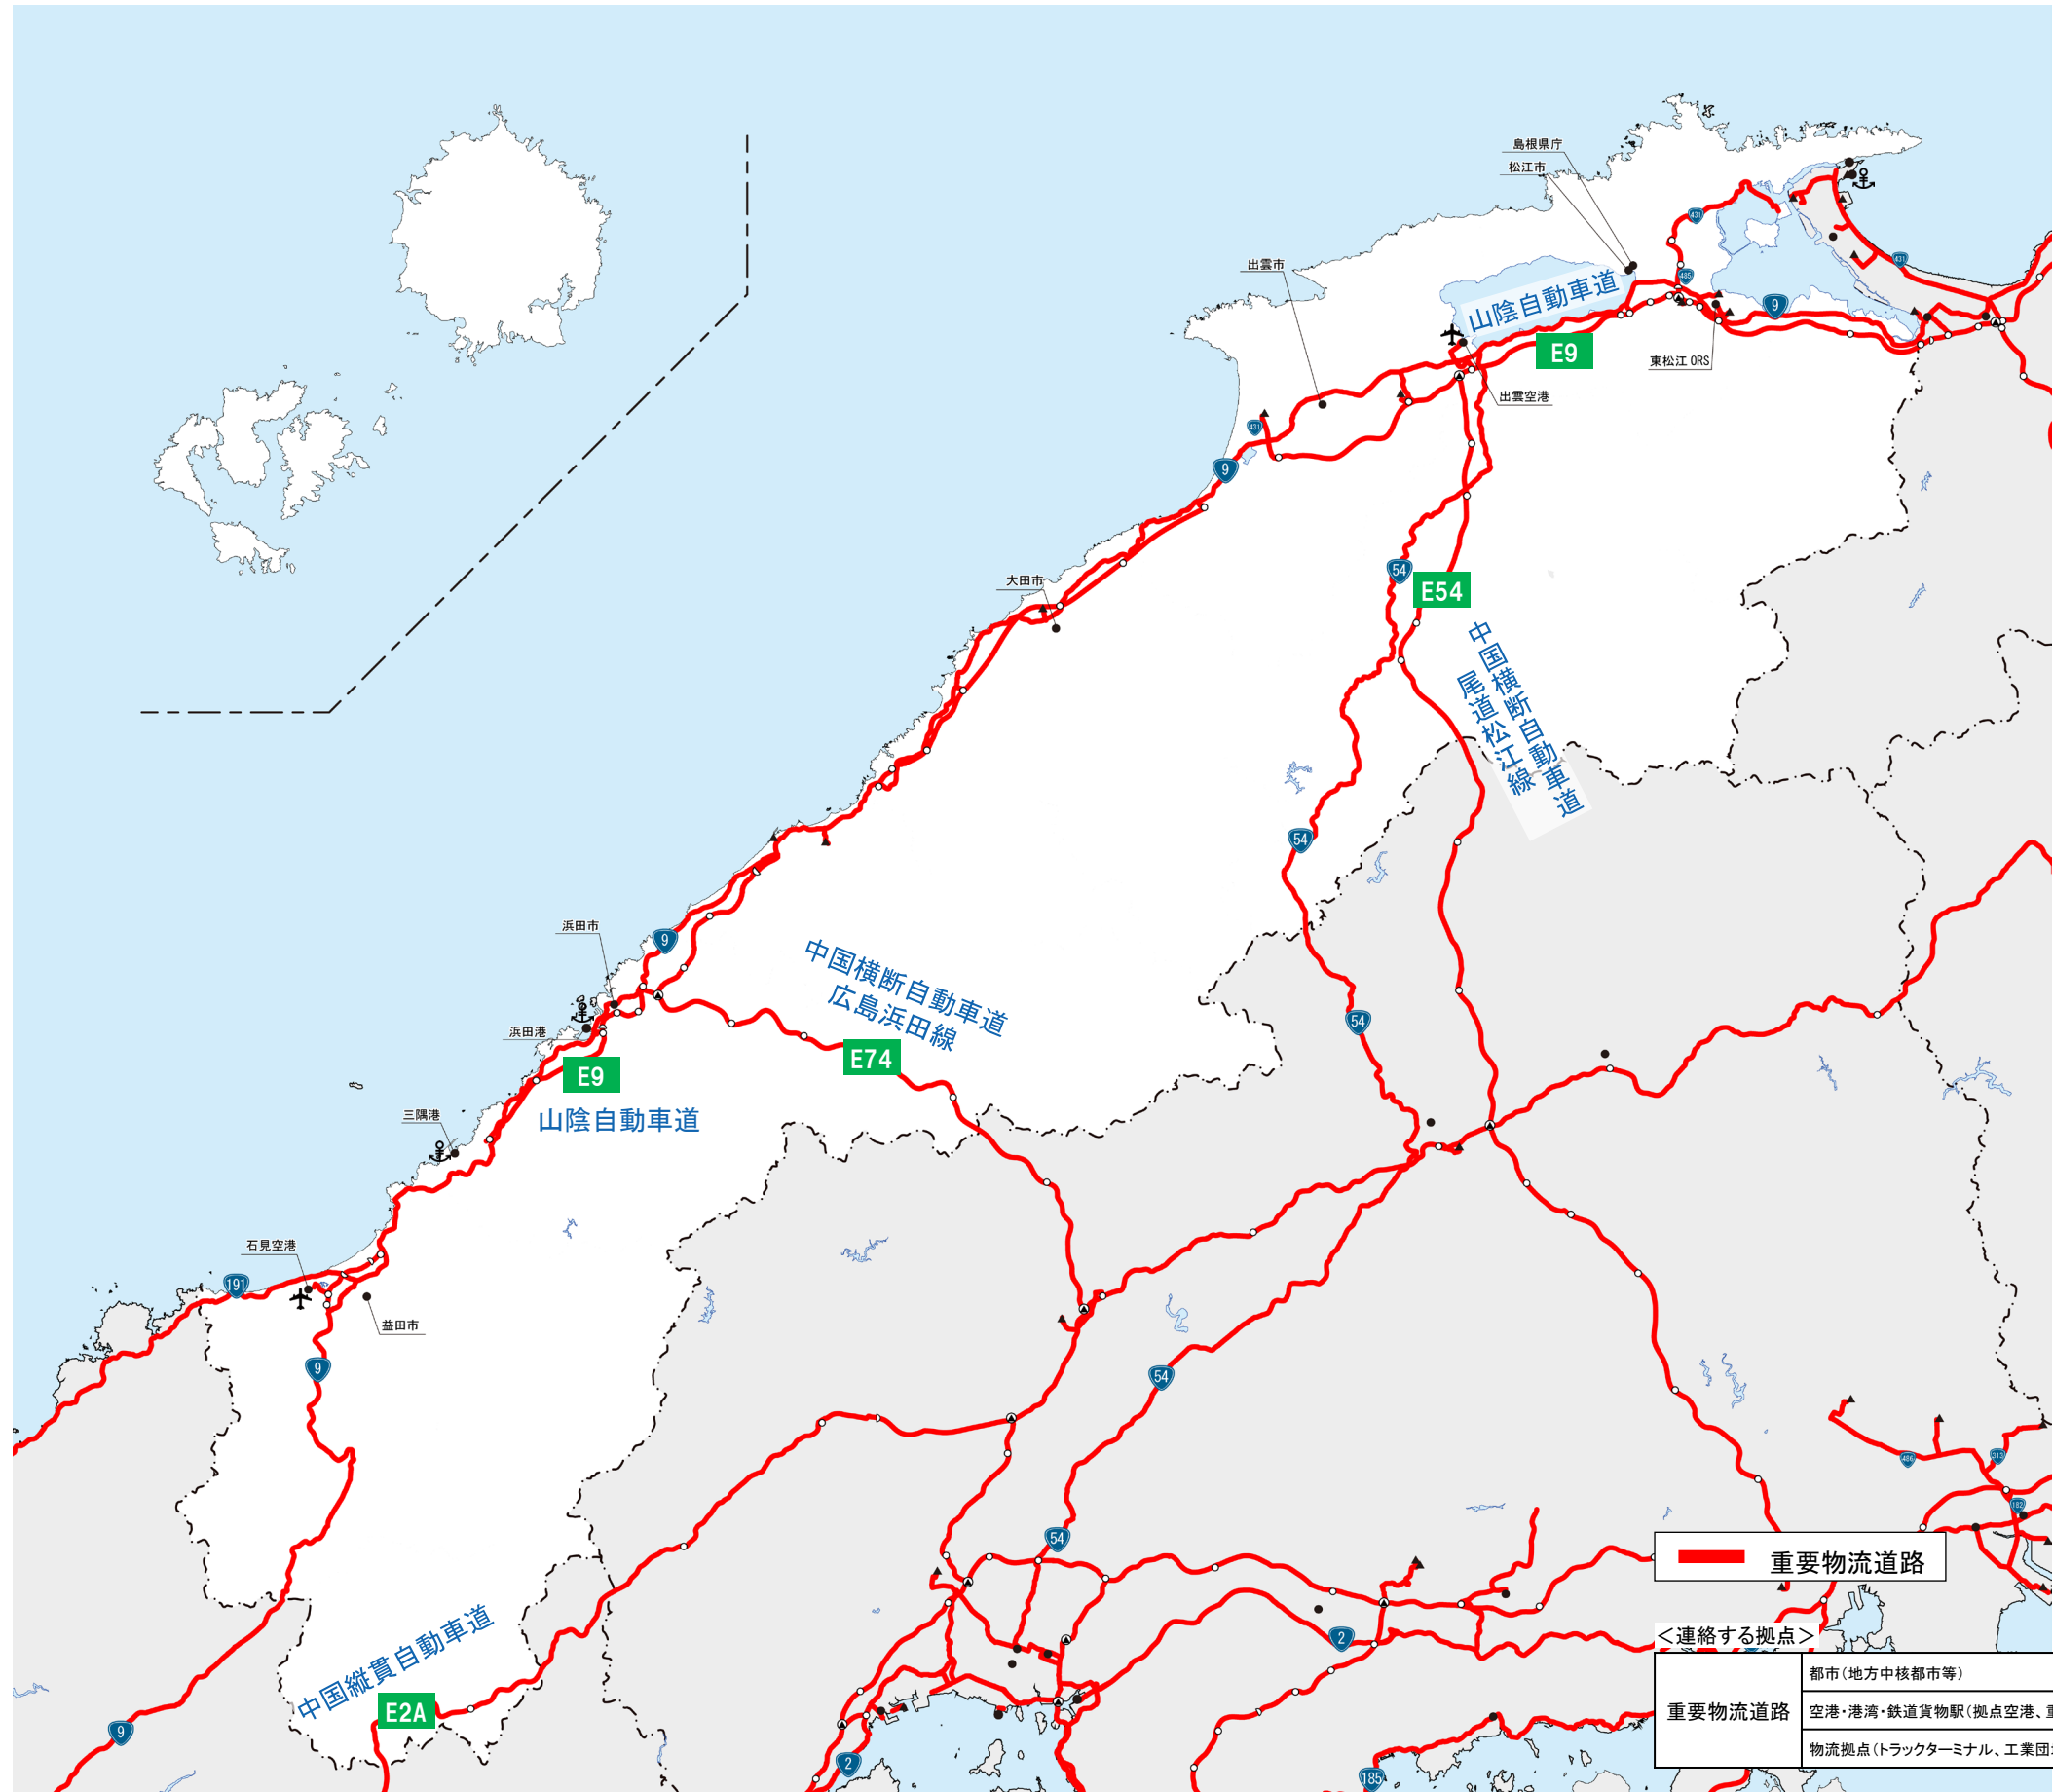

# 重要物流道路 供用区間【鳥取県】

— 重要物流道路

<連絡する拠点>

重要物流道路	都市 (地方中核都市等)	●
	空港・港湾・鉄道貨物駅 (拠点空港、重要港湾、コンテナ取扱駅等)	▲
	物流拠点 (トラックターミナル、工業団地等)	▲

# 重要物流道路 供用区間【島根県】

# 重要物流道路 供用区間【岡山県】

重要物流道路

<連絡する拠点>

重要物流道路	都市(地方中核都市等)	●
	空港・港湾・鉄道貨物駅(拠点空港、重要港湾、コンテナ取扱駅等)	▲
	物流拠点(トラックターミナル、工業団地等)	▲

# 重要物流道路 供用区間【広島県】