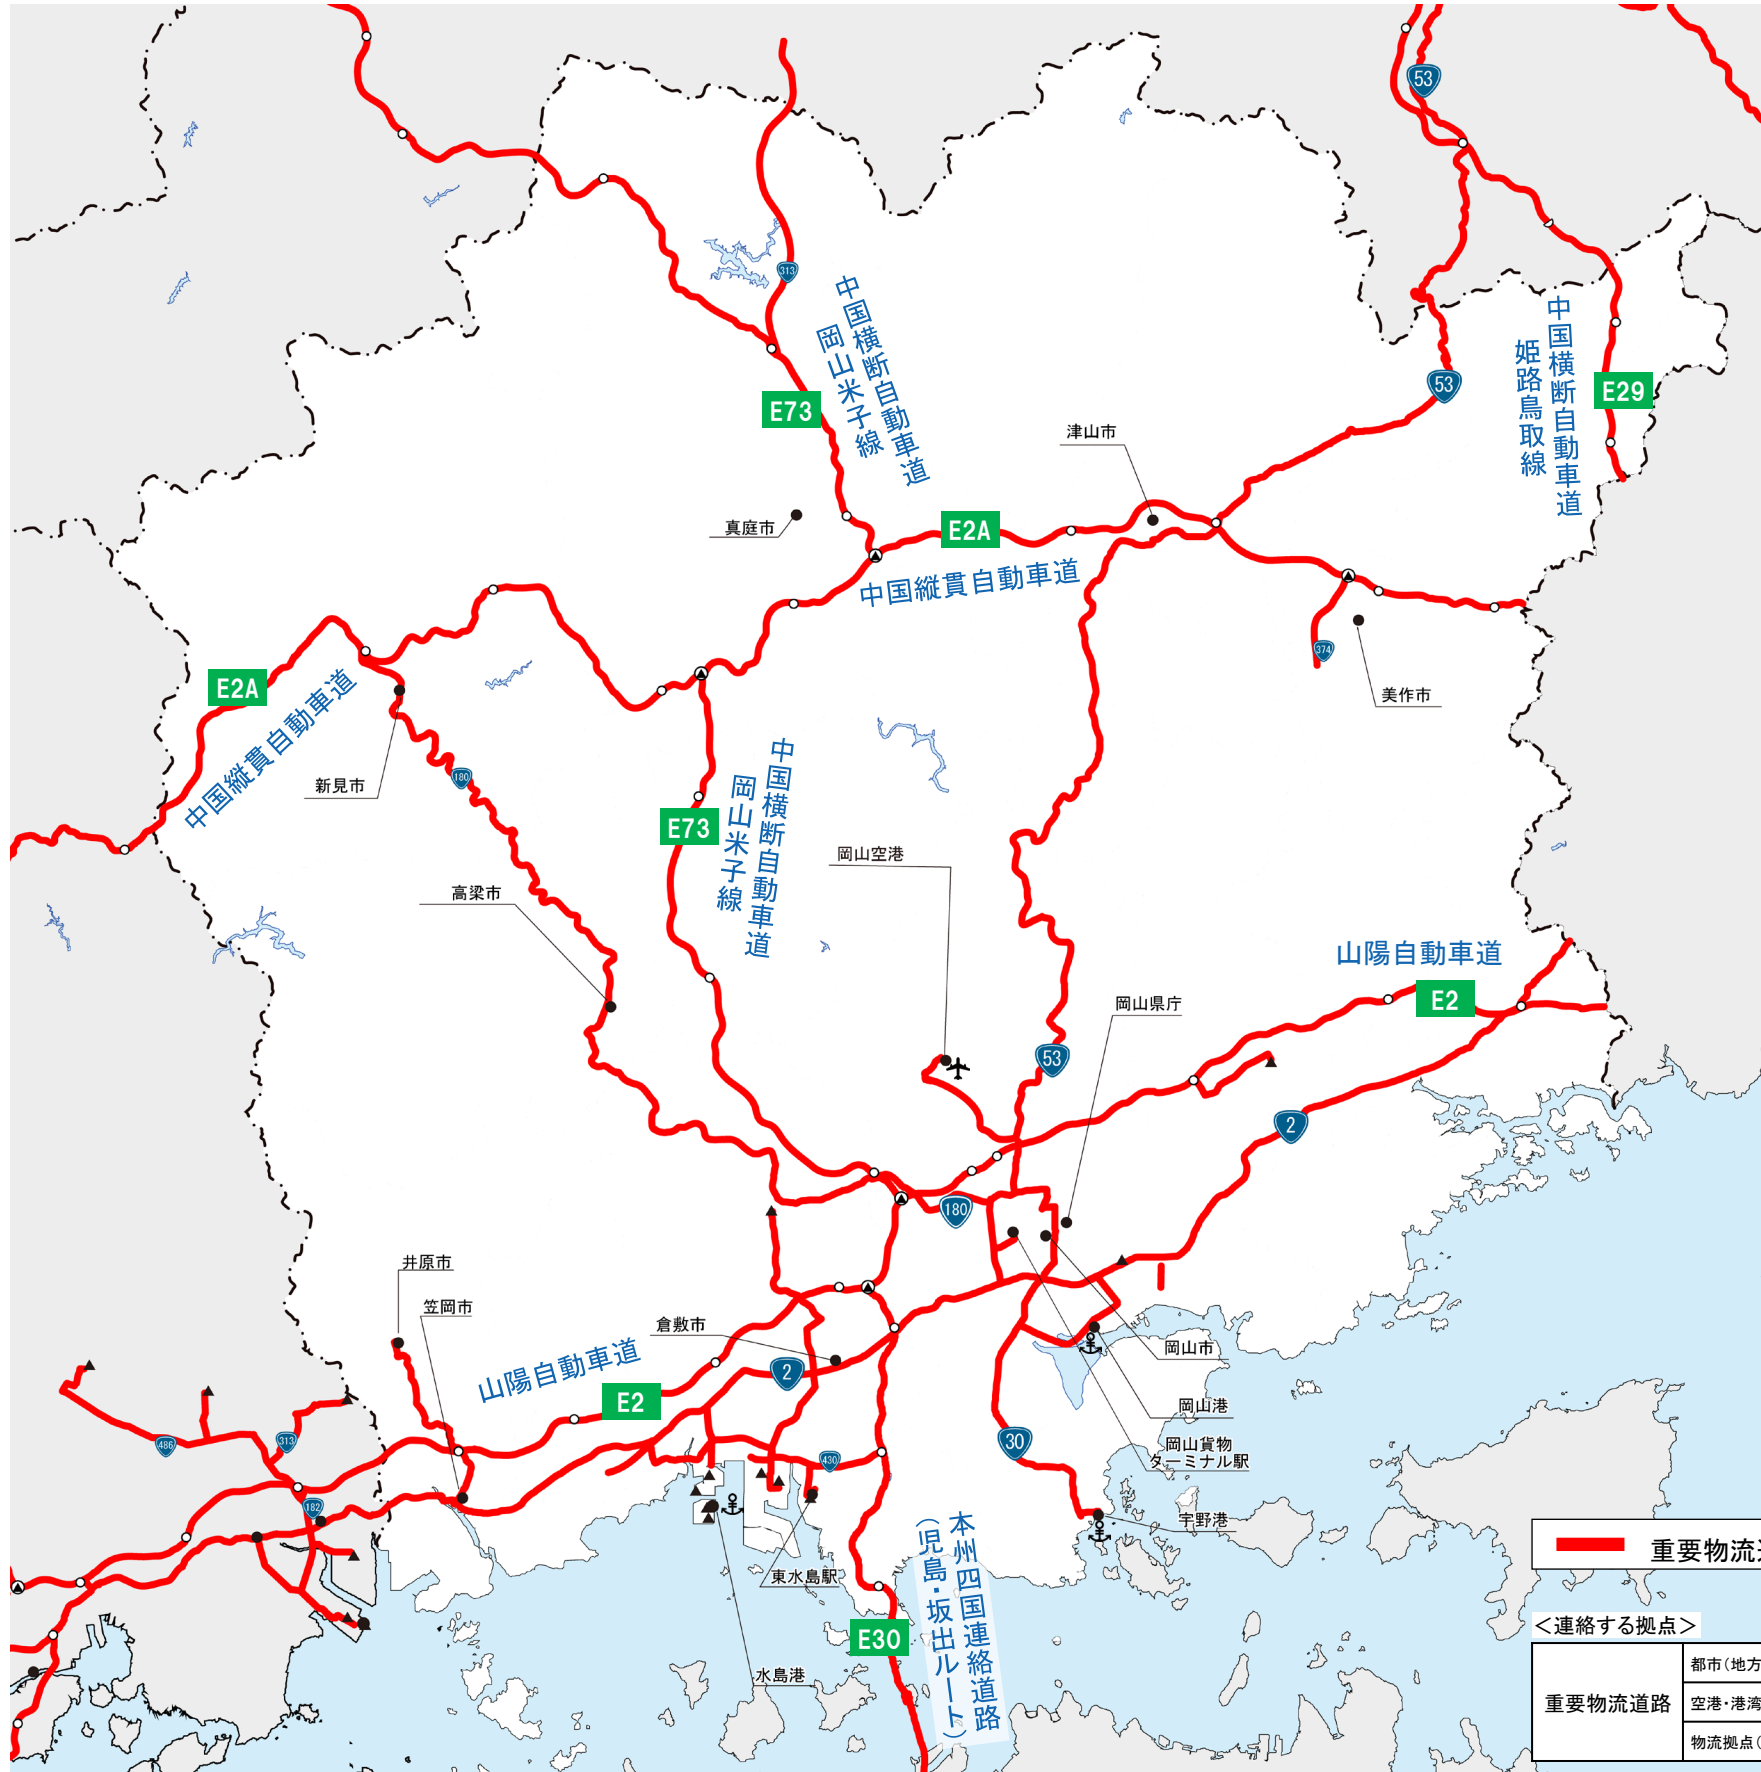

# 重要物流道路 供用区間【鳥取県】

— 重要物流道路

<連絡する拠点>

重要物流道路	都市 (地方中核都市等)	●
	空港・港湾・鉄道貨物駅 (拠点空港、重要港湾、コンテナ取扱駅等)	▲
	物流拠点 (トラックターミナル、工業団地等)	▲

# 重要物流道路 供用区間【島根県】

# 重要物流道路 供用区間【岡山県】

重要物流道路

<連絡する拠点>

重要物流道路	都市(地方中核都市等)	●
	空港・港湾・鉄道貨物駅(拠点空港、重要港湾、コンテナ取扱駅等)	▲
	物流拠点(トラックターミナル、工業団地等)	▲

# 重要物流道路 供用区間【広島県】