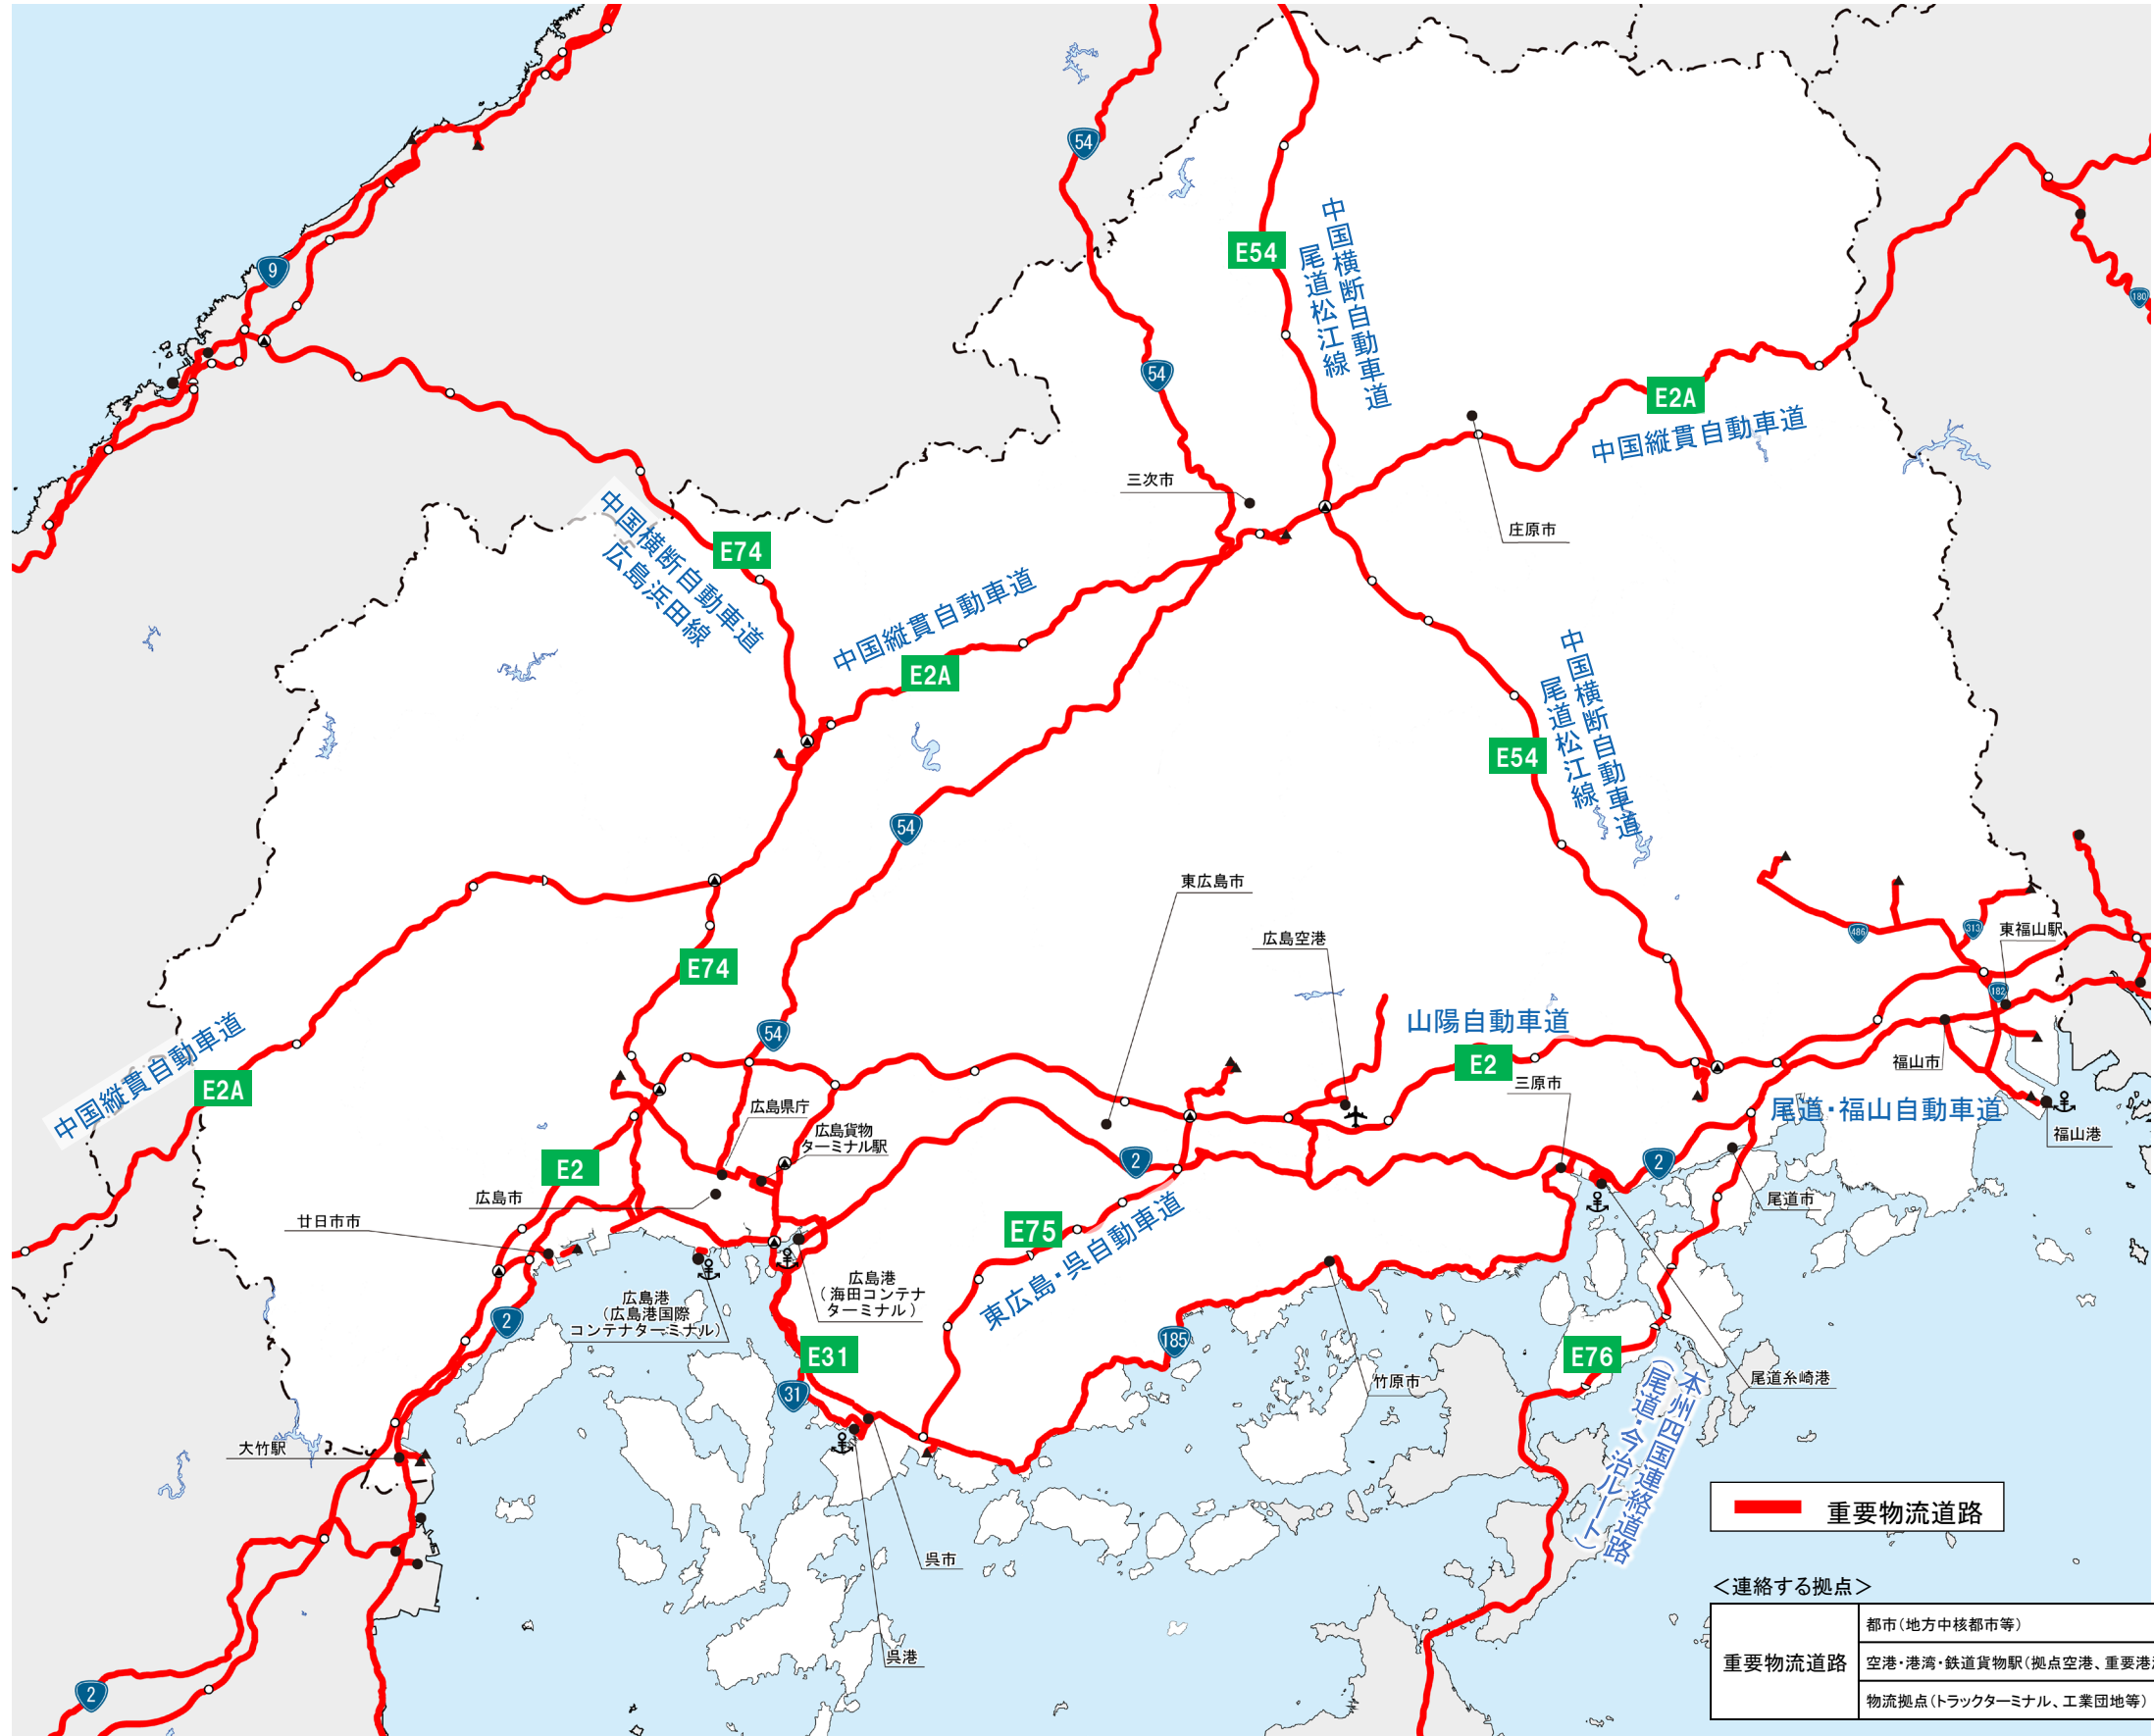

# 重要物流道路 供用区間【鳥取県】

— 重要物流道路

<連絡する拠点>

重要物流道路	都市 (地方中核都市等)	●
	空港・港湾・鉄道貨物駅 (拠点空港、重要港湾、コンテナ取扱駅等)	▲
	物流拠点 (トラックターミナル、工業団地等)	▲

# 重要物流道路 供用区間【島根県】

# 重要物流道路 供用区間【岡山県】

重要物流道路

<連絡する拠点>

重要物流道路	都市(地方中核都市等)	●
	空港・港湾・鉄道貨物駅(拠点空港、重要港湾、コンテナ取扱駅等)	▲
	物流拠点(トラックターミナル、工業団地等)	▲

# 重要物流道路 供用区間【広島県】