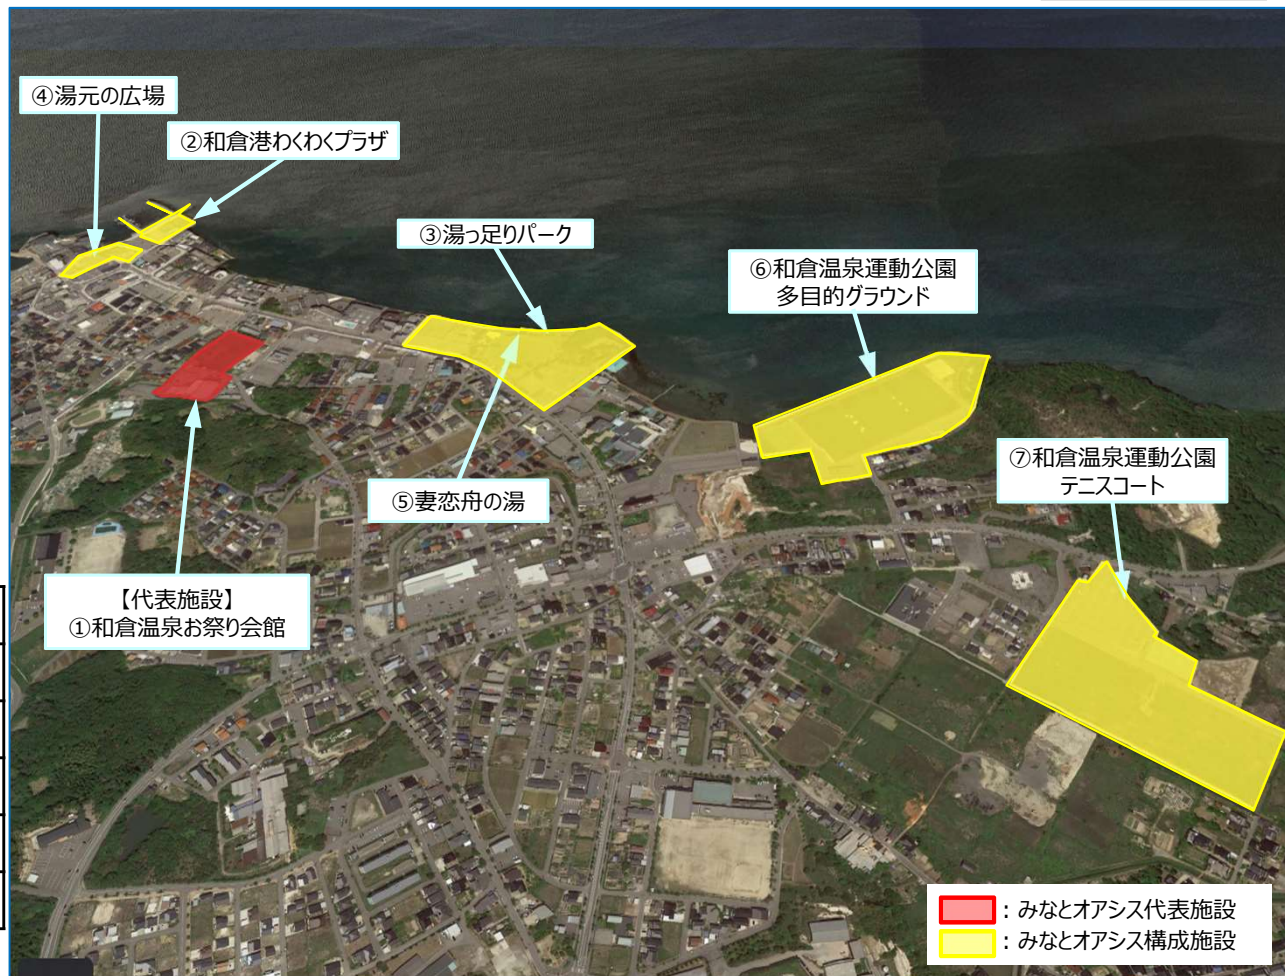

【概要】みなとオアシス和倉温泉

国土地理院地図（電子国土Web）(https://maps.gsi.go.jp)をもとに国土交通省作成

■ : みなとオアシス代表施設
■ : みなとオアシス構成施設

【基本情報】	
設置者	七尾市
運営者	一般社団法人 ななお・なかのとDMO
所在港湾	和倉港【地方港湾】
港湾管理者	七尾市
登録日	令和5年9月9日

【代表施設】

和倉温泉お祭り会館

【主なイベント】

和倉温泉花火大会

能登よさこい祭り

和倉でワクワク月フィッシング