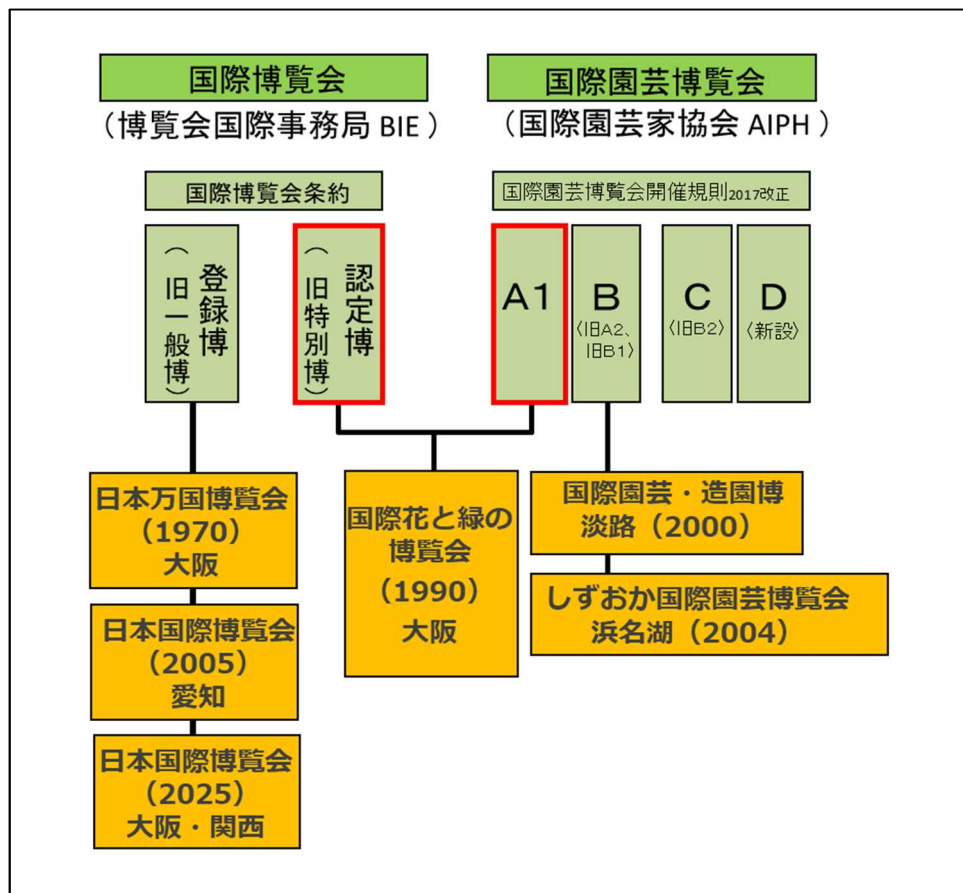

別紙 1

●国際園芸博覧会とは

国際的な園芸・造園の振興や花と緑のあふれる暮らし、地域・経済の創造等を目的に開催される博覧会。横浜市が 2027 年の開催を招致しているのは A1 クラスで、国内では 1990 年に大阪で開催された「国際花と緑の博覧会（花の万博）」がある。

最近では、2019 年に中国において、北京国際園芸博覧会が 4 月 29 日～10 月 7 日の会期で開催され、日本政府による出展も行っている。また、2021 年にはドーハ（カタール）、2022 年にはアルメーレ（オランダ）、2024 年にはウッチ（ポーランド）の開催が予定されている。

国際博覧会と国際園芸博覧会の種別

※国際園芸家協会 (AIPH: International Association of Horticultural Producers)

国際的な非営利組織で、国際園芸博覧会の承認を行う主体。日本では一般社団法人日本造園建設業協会が会員。

※博覧会国際事務局 (BIE: Bureau International des Expositions)

すべての国際博覧会の監督及び調整を担う政府間組織。A1 クラスの国際園芸博覧会は、BIE による認定を受ける必要がある。なお、BIE への申請は政府が行う。