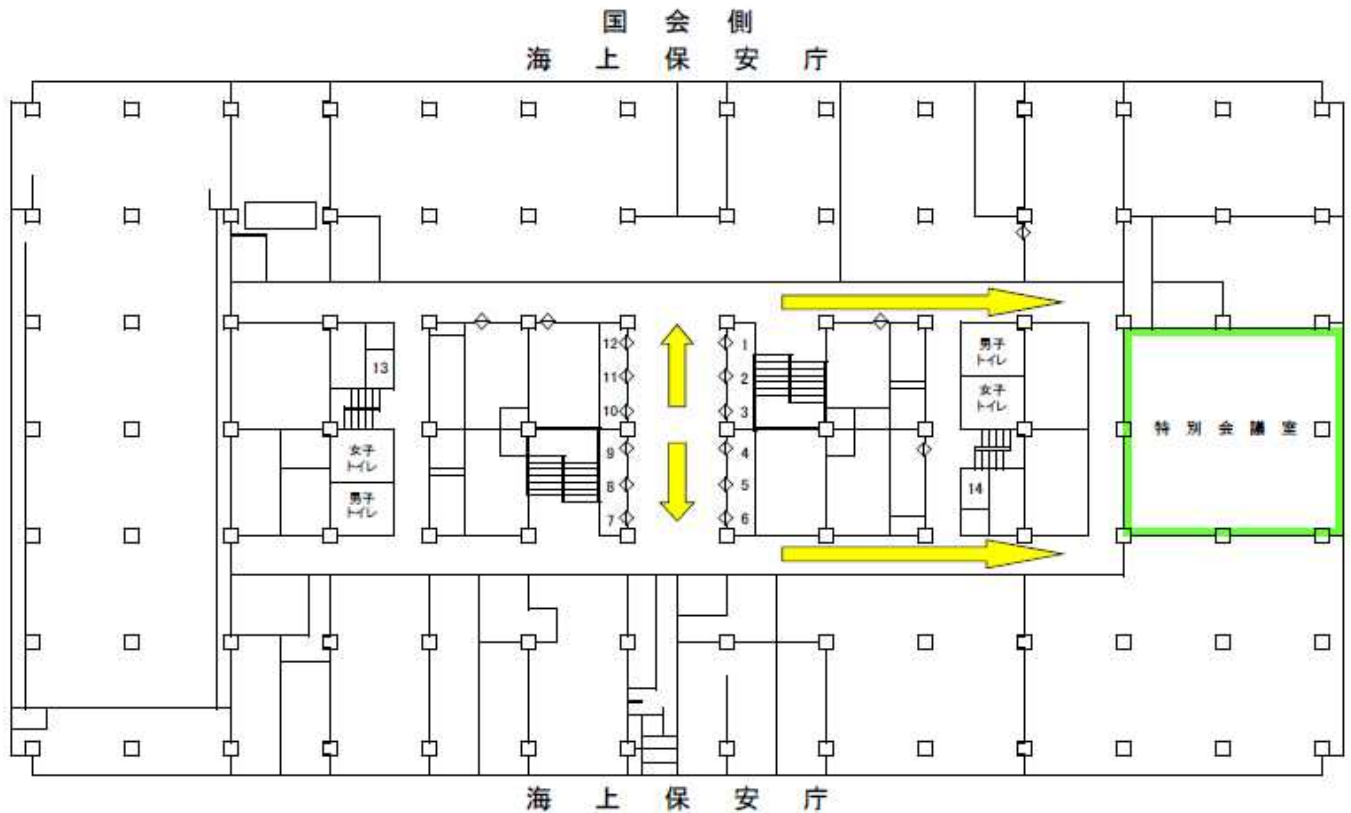

庁内案内図 (1 1 F)

11F(海上保安庁)

11F(海上保安庁)

11F(海上保安庁)

11F(海上保安庁)