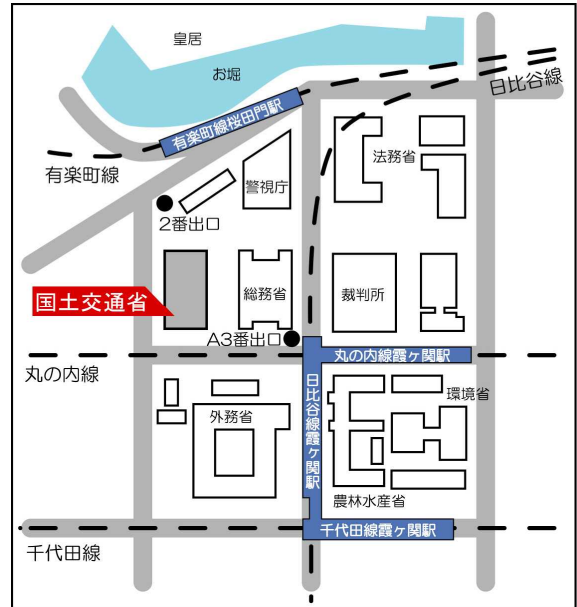

**所在地**

《国土交通省》

東京都千代田区霞が関 2-1-3  
中央合同庁舎 3 号館

駐車場はございませんので、ご来庁は地下鉄  
をご利用下さい。

**【地下鉄】**

- 丸の内線 霞ヶ関駅 A3 番出口
- 有楽町線 桜田門駅 2 番出口

**庁内案内図 ( 1 1 F )**

11F(海上保安庁)

11F(海上保安庁)

11F(海上保安庁)

11F(海上保安庁)