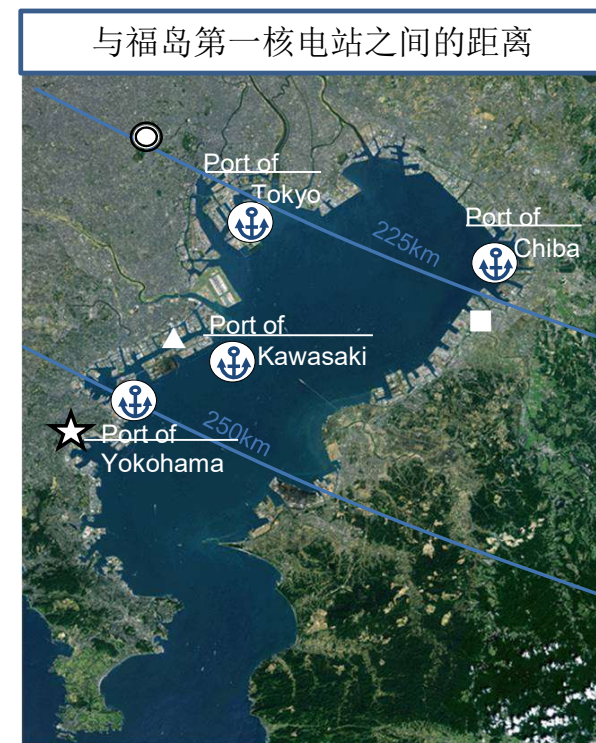

东京湾周边港的放射线辐射量检测状况

【检测值】

<http://www.mlit.go.jp/kowan/kowan_fr1_000040.html>

		检测点名称及地址	2024/1/2	2024/1/9	2024/1/16	2024/1/23		年换算值	
东京港	◎	健康安全中心 (东京都新宿区百人町)	43nGy/h AM 8:00	41nGy/h AM 8:00	41nGy/h AM 8:00	41nGy/h AM 8:00	0.000041 mSv/h	0.36mSv	
横滨港	☆	横滨市土地 (神奈川県横浜市保土谷区佛子西)	29nGy/h AM 8:00	30nGy/h AM 8:00	29nGy/h AM 8:00	29nGy/h AM 8:00	0.000029 mSv/h	0.25mSv	
川崎港	△	川崎市环境综合研究所 (神奈川県川崎市川崎区殿町)	暂停测定						
千葉港	□	千葉县环境研究中心 (千葉县市原市岩崎西)	227nGy/h AM 8:00	27nGy/h AM 8:00	26nGy/h AM 8:00	27nGy/h AM 8:00	0.000027 mSv/h	0.24mSv	

1) 东京电力网站上公布的换算公式为 $1\text{nGy/h} \approx 1\text{nSv/h}$ 。
2) 表中的“年换算值”为持续在检测点户外365天每天24小时受到该每小时放射线辐射量时的数值。
3) $1\text{mSv} = 1000\mu\text{Sv}$
   $1\mu\text{Sv} = 1000\text{nSv}$

- 日本文部科学省网站上公布的日常生活中受到的放射线辐射例
  - 胸部X光检查 (1次) 0.05 mSv
  - 乘坐东京—纽约的飞机往返1次 0.2 mSv
  - 胃部X光检查 (1次) 0.6 mSv
- 根据国际卫生组织 (WHO) 报告, 人们在日常生活中平均每年受到**3.0 mSv**的放射线辐射。

出处)

◎	东京都健康安全研究中心网站 http://monitoring.tokyo-eiken.go.jp/mon_post.html#sinjyuku
☆	横滨市环境创造局网站 http://cgi.city.yokohama.lg.jp/kankyousaigai/data/radio.html
△	川崎市网站 http://www.city.kawasaki.jp/300/page/0000085880.html
□	千葉县网站 http://www.pref.chiba.lg.jp/taiki/h23touhoku/houshasen/monitarinpost.html