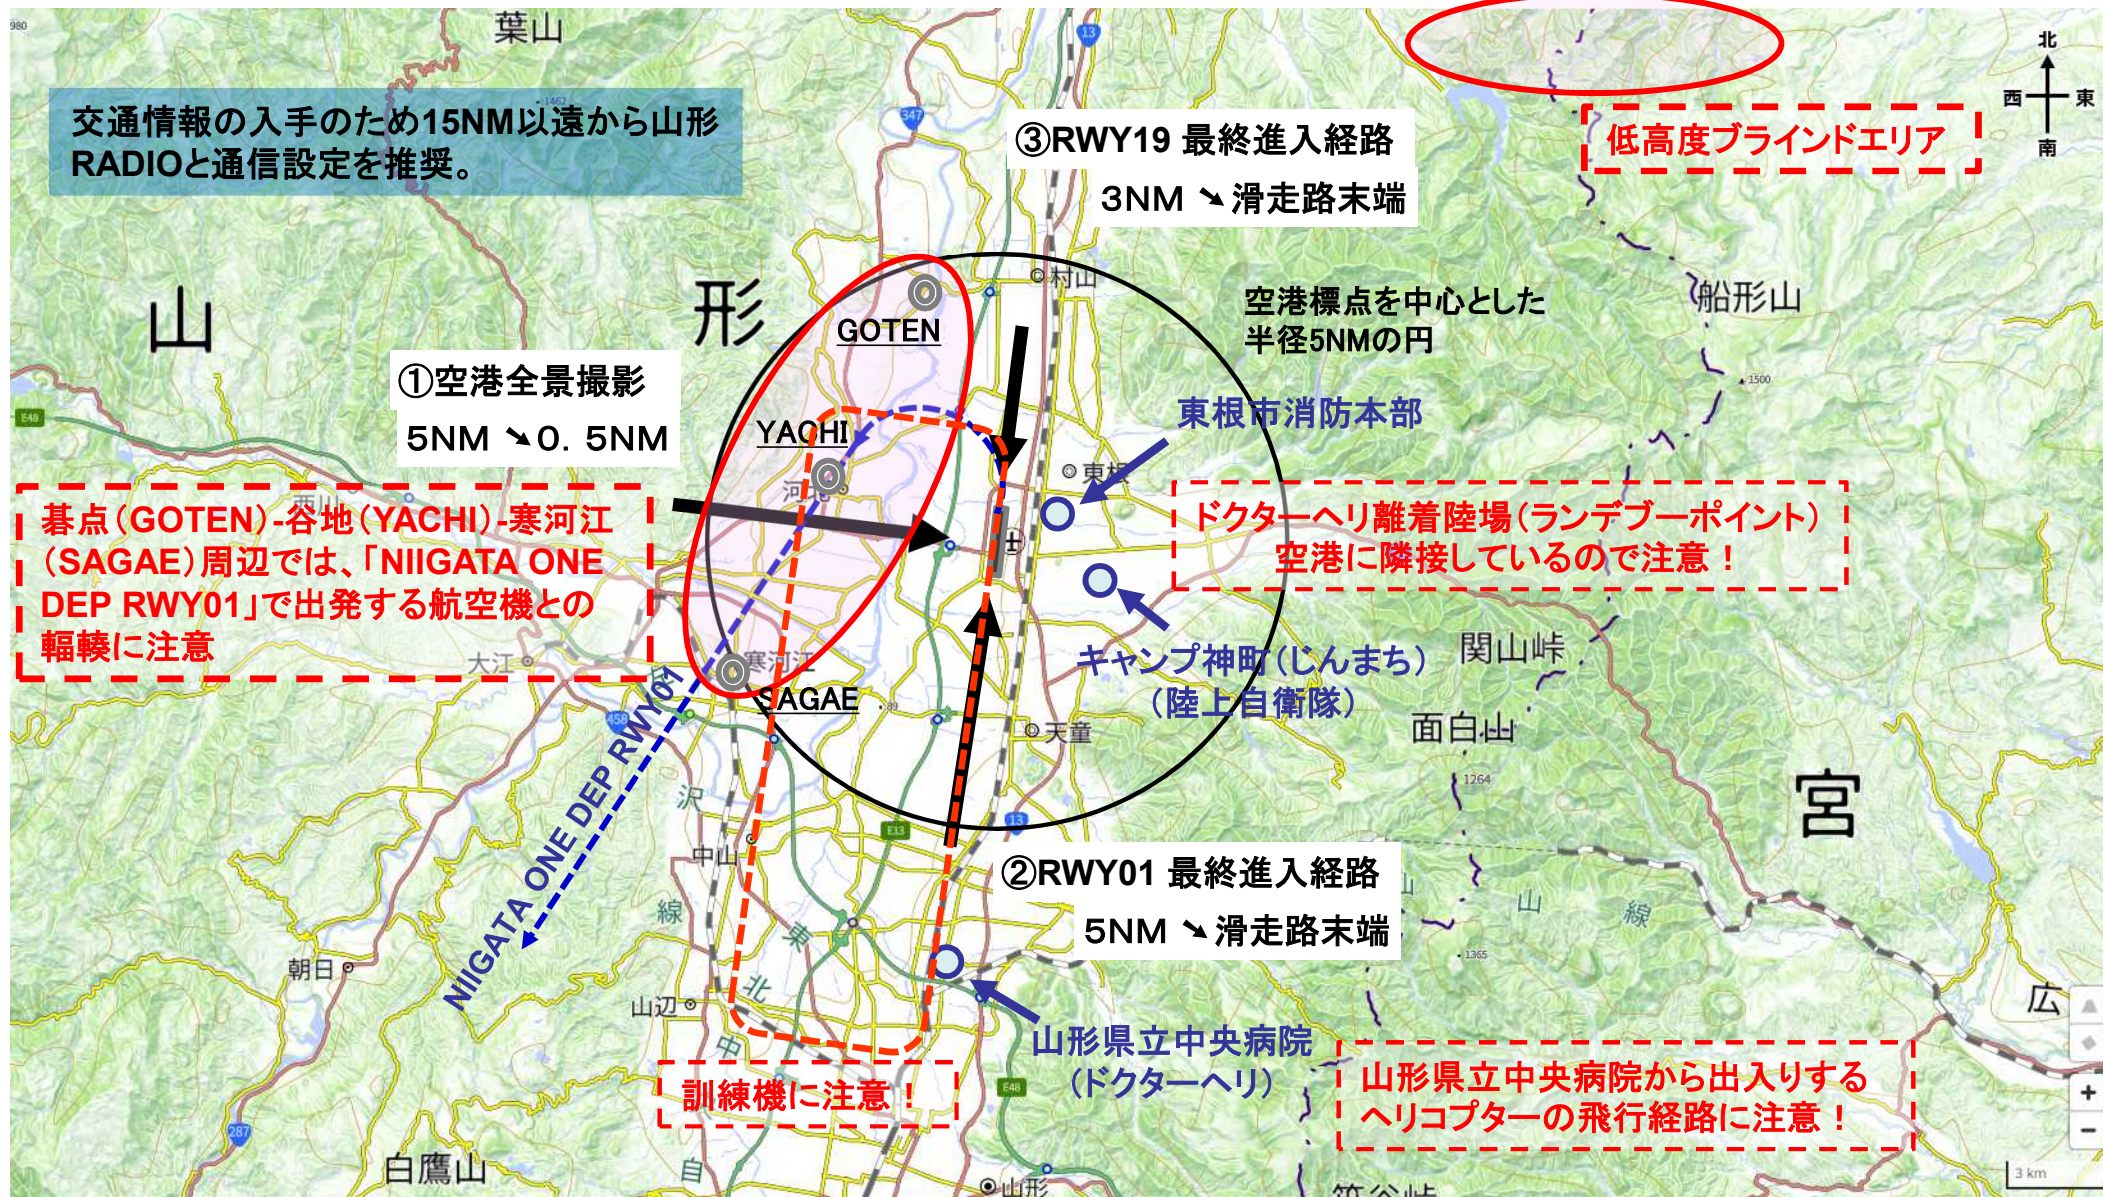

【山形空港】飛行経路図＋安全情報

(地理院地図Vectorを加工して作成)