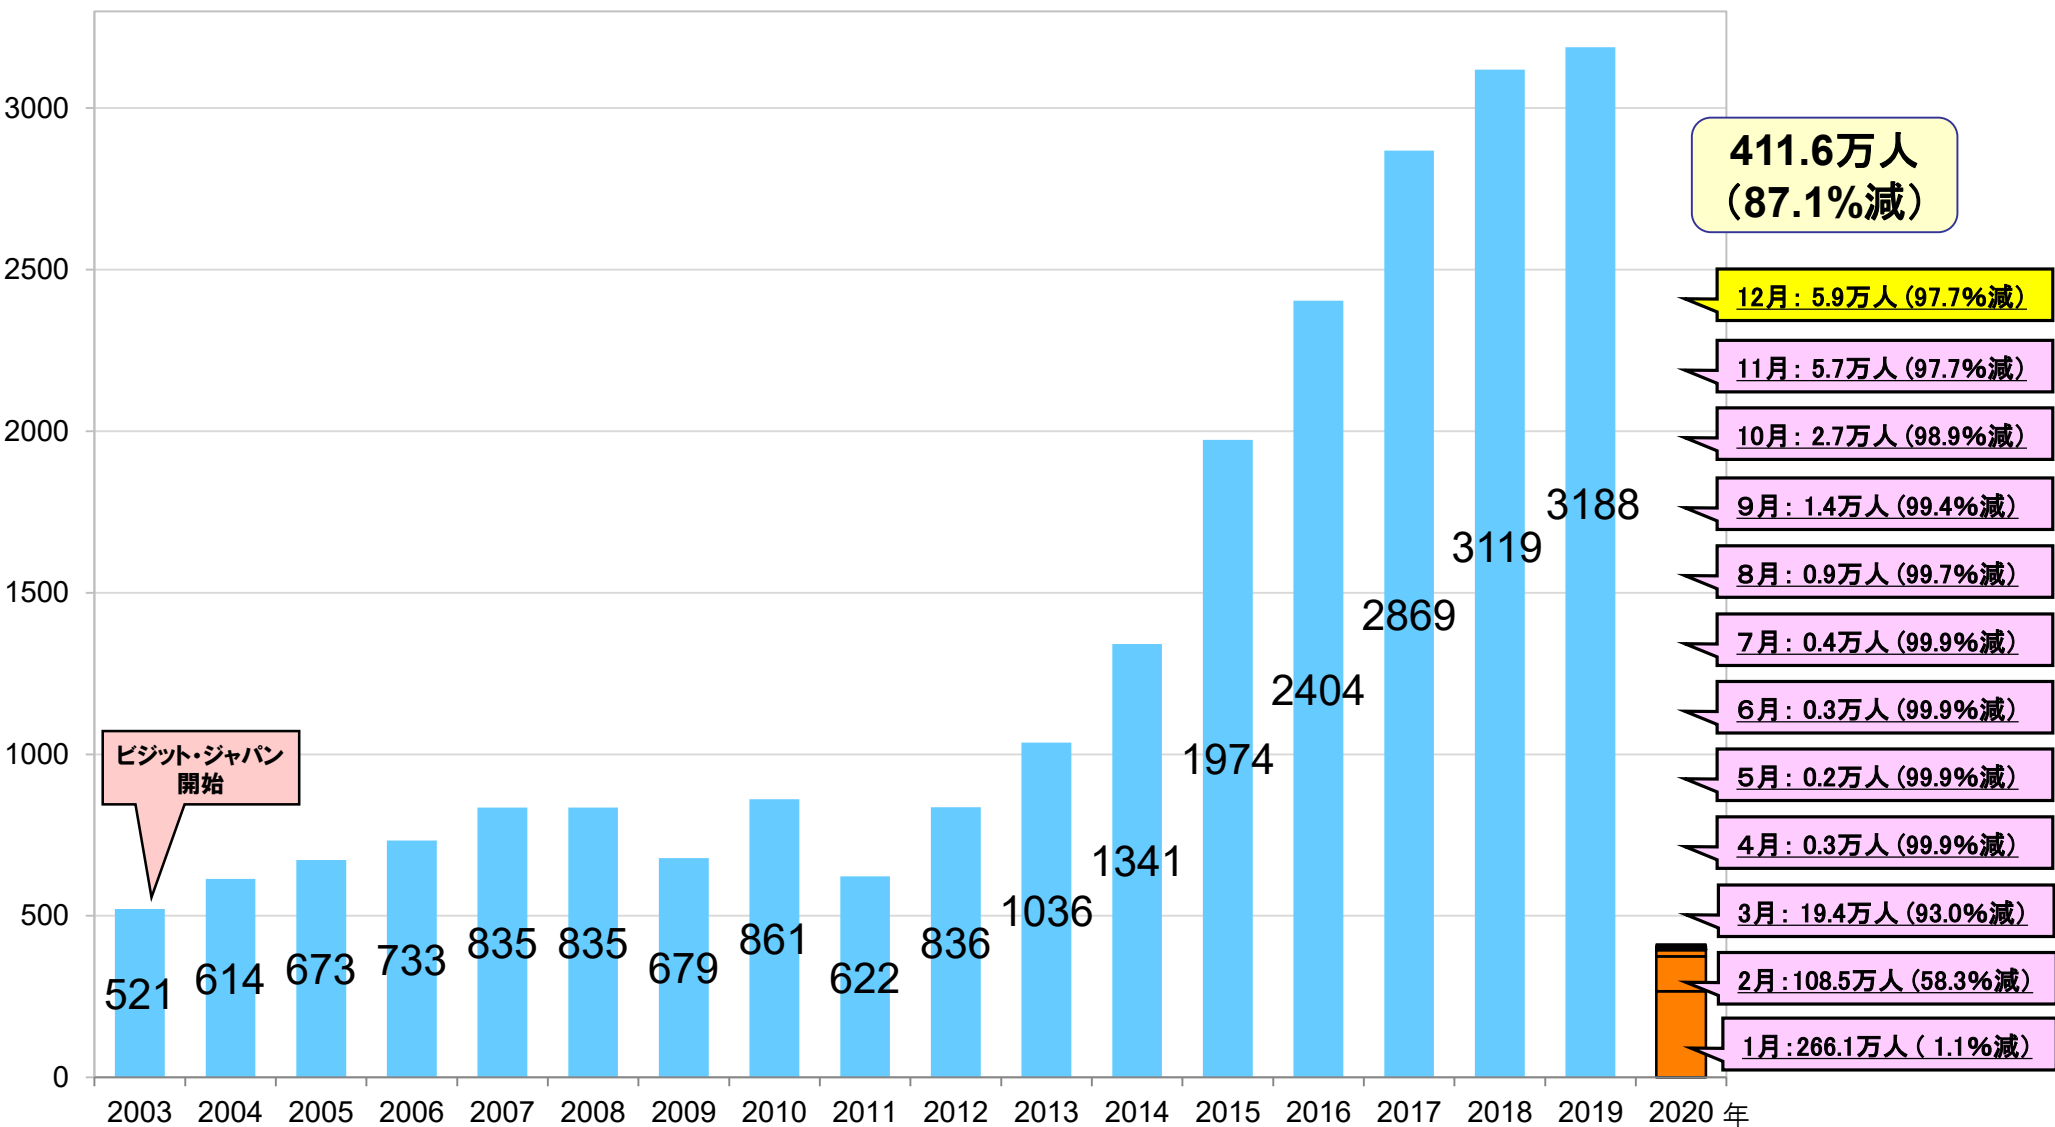

訪日外国人旅行者数の推移

万人

【お問い合わせ先】
 観光庁国際観光課 有田、十川、中野
 (代表) 03-5253-8111(内線27402、27420) (直通) 03-5253-8324

注) 2019年以前の値は確定値、2020年1月～10月の値は暫定値、2020年11月～12月の値は推計値、%は対前年同月比

出典: 日本政府観光局(JNTO)

2020年12月の訪日外国人旅行者数(推計値)

国・地域	Country/Area	総数 Total			総数 Total		
		2019年 12月	2020年 12月	伸率(%)	2019年 1月～12月	2020年 1月～12月	伸率(%)
総数	Grand Total	2,526,387	58,700	▲ 97.7	31,882,049	4,115,900	▲ 87.1
韓国	South Korea	247,959	2,800	▲ 98.9	5,584,597	487,900	▲ 91.3
中国	China	710,234	18,400	▲ 97.4	9,594,394	1,069,200	▲ 88.9
台湾	Taiwan	348,269	1,000	▲ 99.7	4,890,602	694,500	▲ 85.8
香港	Hong Kong	249,642	300	▲ 99.9	2,290,792	346,100	▲ 84.9
タイ	Thailand	164,936	700	▲ 99.6	1,318,977	219,800	▲ 83.3
シンガポール	Singapore	100,376	100	▲ 99.9	492,252	55,300	▲ 88.8
マレーシア	Malaysia	78,250	300	▲ 99.6	501,592	76,500	▲ 84.7
インドネシア	Indonesia	59,203	3,300	▲ 94.4	412,779	77,700	▲ 81.2
フィリピン	Philippines	81,542	2,300	▲ 97.2	613,114	109,100	▲ 82.2
ベトナム	Vietnam	30,606	15,700	▲ 48.7	495,051	152,500	▲ 69.2
インド	India	11,739	1,600	▲ 86.4	175,896	26,900	▲ 84.7
豪州	Australia	72,653	200	▲ 99.7	621,771	143,600	▲ 76.9
米国	U.S.A.	144,498	1,300	▲ 99.1	1,723,861	219,300	▲ 87.3
カナダ	Canada	35,132	200	▲ 99.4	375,262	53,300	▲ 85.8
メキシコ	Mexico	6,499	50	▲ 99.2	71,745	9,530	▲ 86.7
英国	United Kingdom	27,750	400	▲ 98.6	424,279	51,100	▲ 88.0
フランス	France	20,261	400	▲ 98.0	336,333	43,100	▲ 87.2
ドイツ	Germany	13,639	300	▲ 97.8	236,544	29,700	▲ 87.4
イタリア	Italy	11,196	200	▲ 98.2	162,769	13,700	▲ 91.6
ロシア	Russia	8,833	400	▲ 95.5	120,043	22,300	▲ 81.4
スペイン	Spain	7,295	100	▲ 98.6	130,243	11,700	▲ 91.0
中東地域	Middle East	5,554	100	▲ 98.2	95,160	7,800	▲ 91.8
その他	Others	90,321	8,550	▲ 90.5	1,213,993	195,270	▲ 83.9

◆注4：中東地域はイスラエル、トルコ、GCC6か国(サウジアラビア、アラブ首長国連邦(UAE)、バーレーン、オマーン、カタール、クウェート)を指す。

◆注5：新型コロナウイルス感染症に関する水際対策の強化により、上陸拒否対象国からは特段の事情がない限り入国できない(上陸拒否対象国：152の国、地域(1月6日現在))。