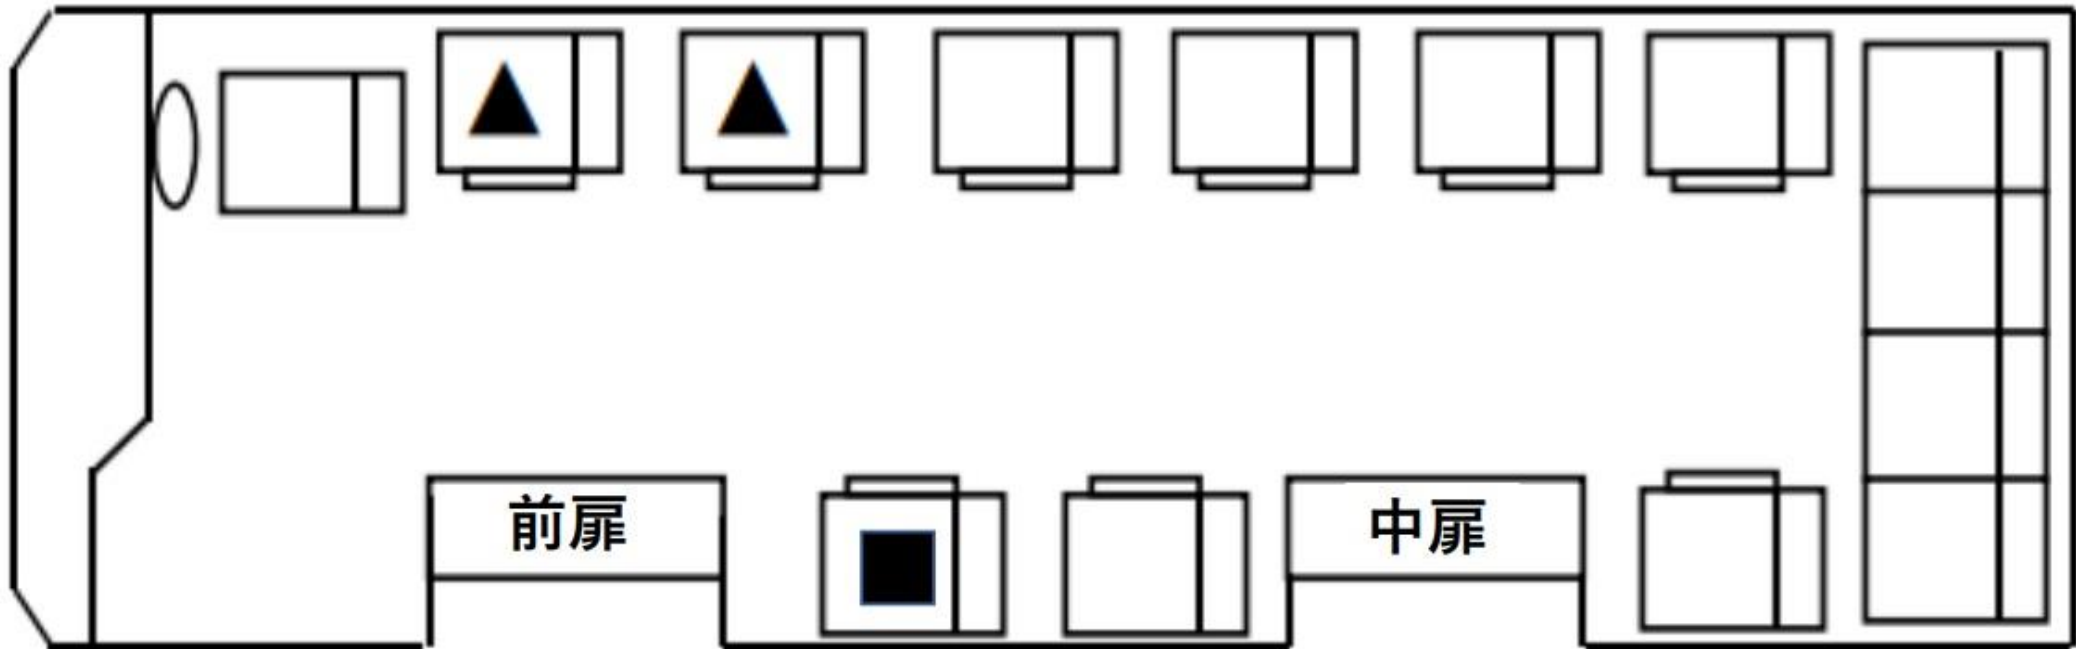

新型J6都市型 座席レイアウト

2023年度 社名・型式 BYD小型路線バス 仕様：都市型
乗車定員36人（座席11＋跳上2＋立席22＋運転席1）

- ▲部：折畳みシート(車椅子スペース)
- 部：優先席