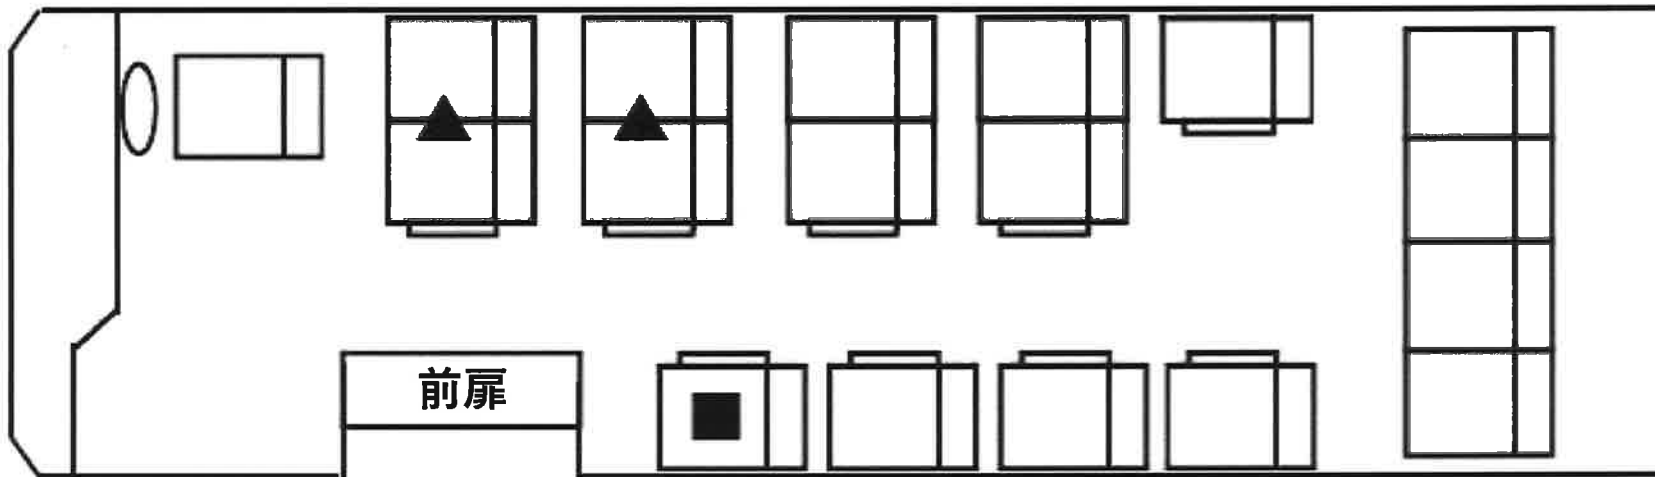

# J6郊外型 座席レイアウト

2022年度 社名・型式 BYD小型路線バス 仕様：郊外型

乗車定員25人（座席13＋跳上4＋立席7＋運転席1）

▲部：折畳みシート(車椅子スペース)

■部：優先席