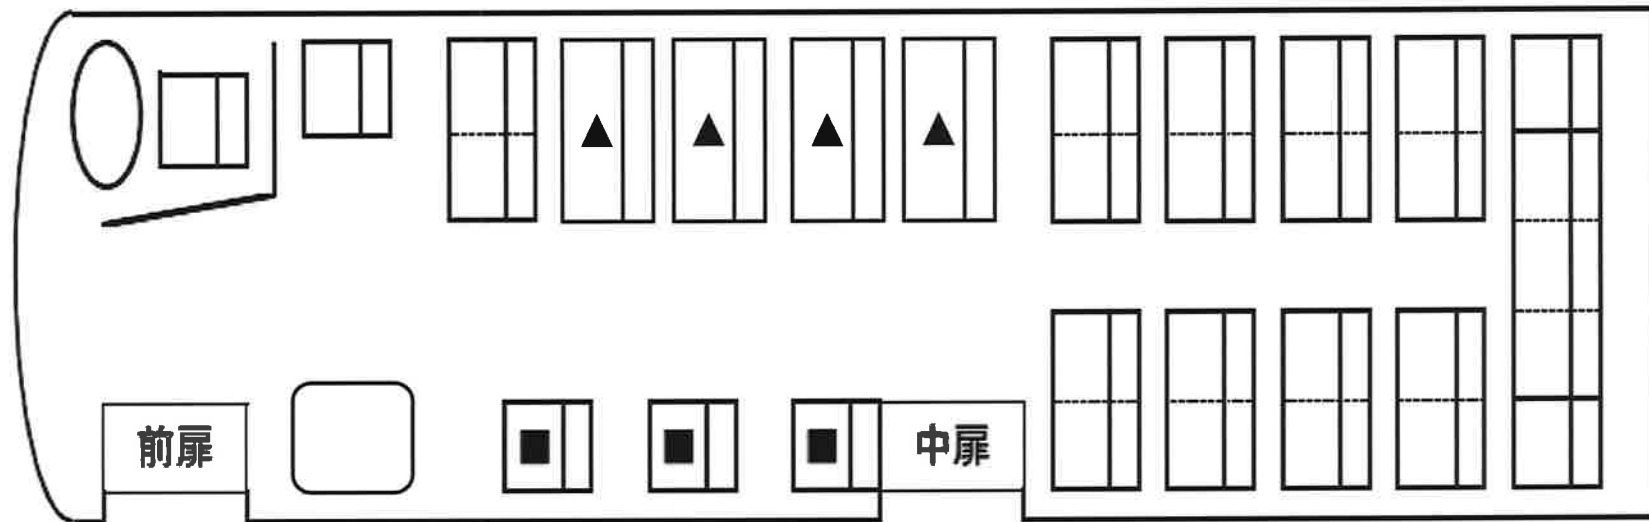

K8都市型 座席レイアウト

2022年度 社名・型式 BYD大型路線バス 仕様：郊外型

乗車定員75人（座席27 + 跳上8 + 立席39 + 運転席 1）

▲部: 折畳みシート(車椅子スペース)

■部: 優先席