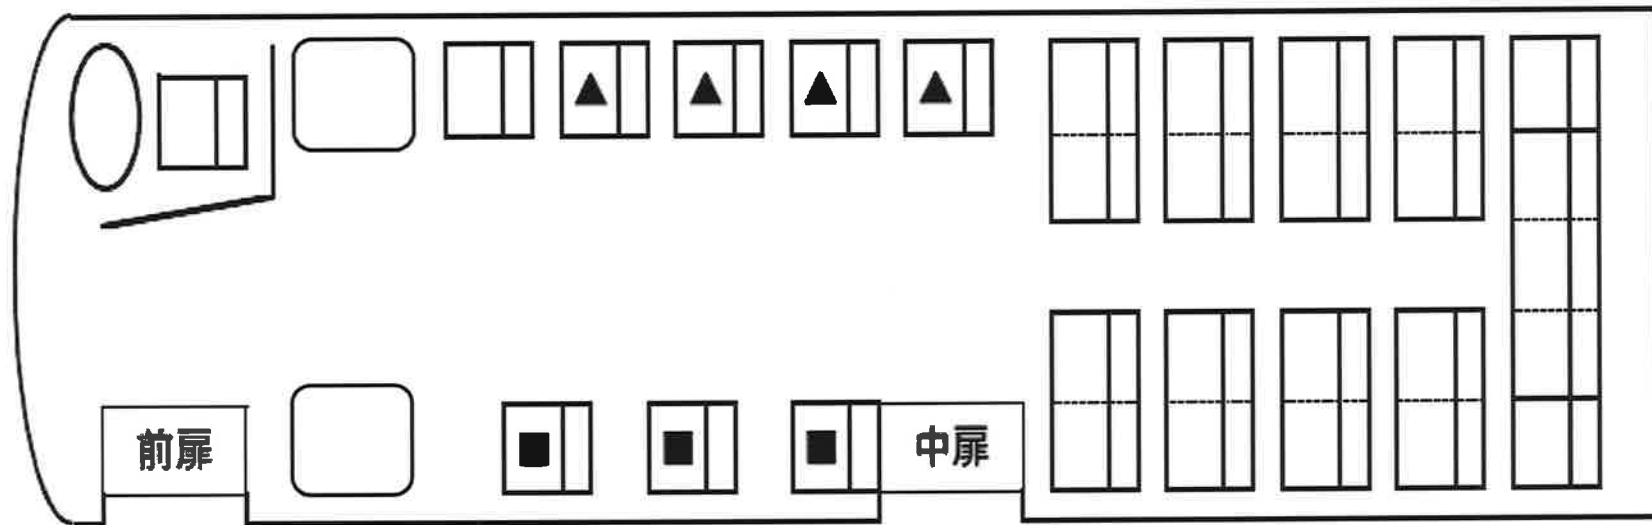

# K8都市型 座席レイアウト

2022年度 社名・型式 BYD大型路線バス 仕様：都市型

乗車定員80人（座席25 + 跳上4 + 立席50 + 運転席 1）

▲部: 折り込みシート(車椅子スペース)  
■部: 優先席