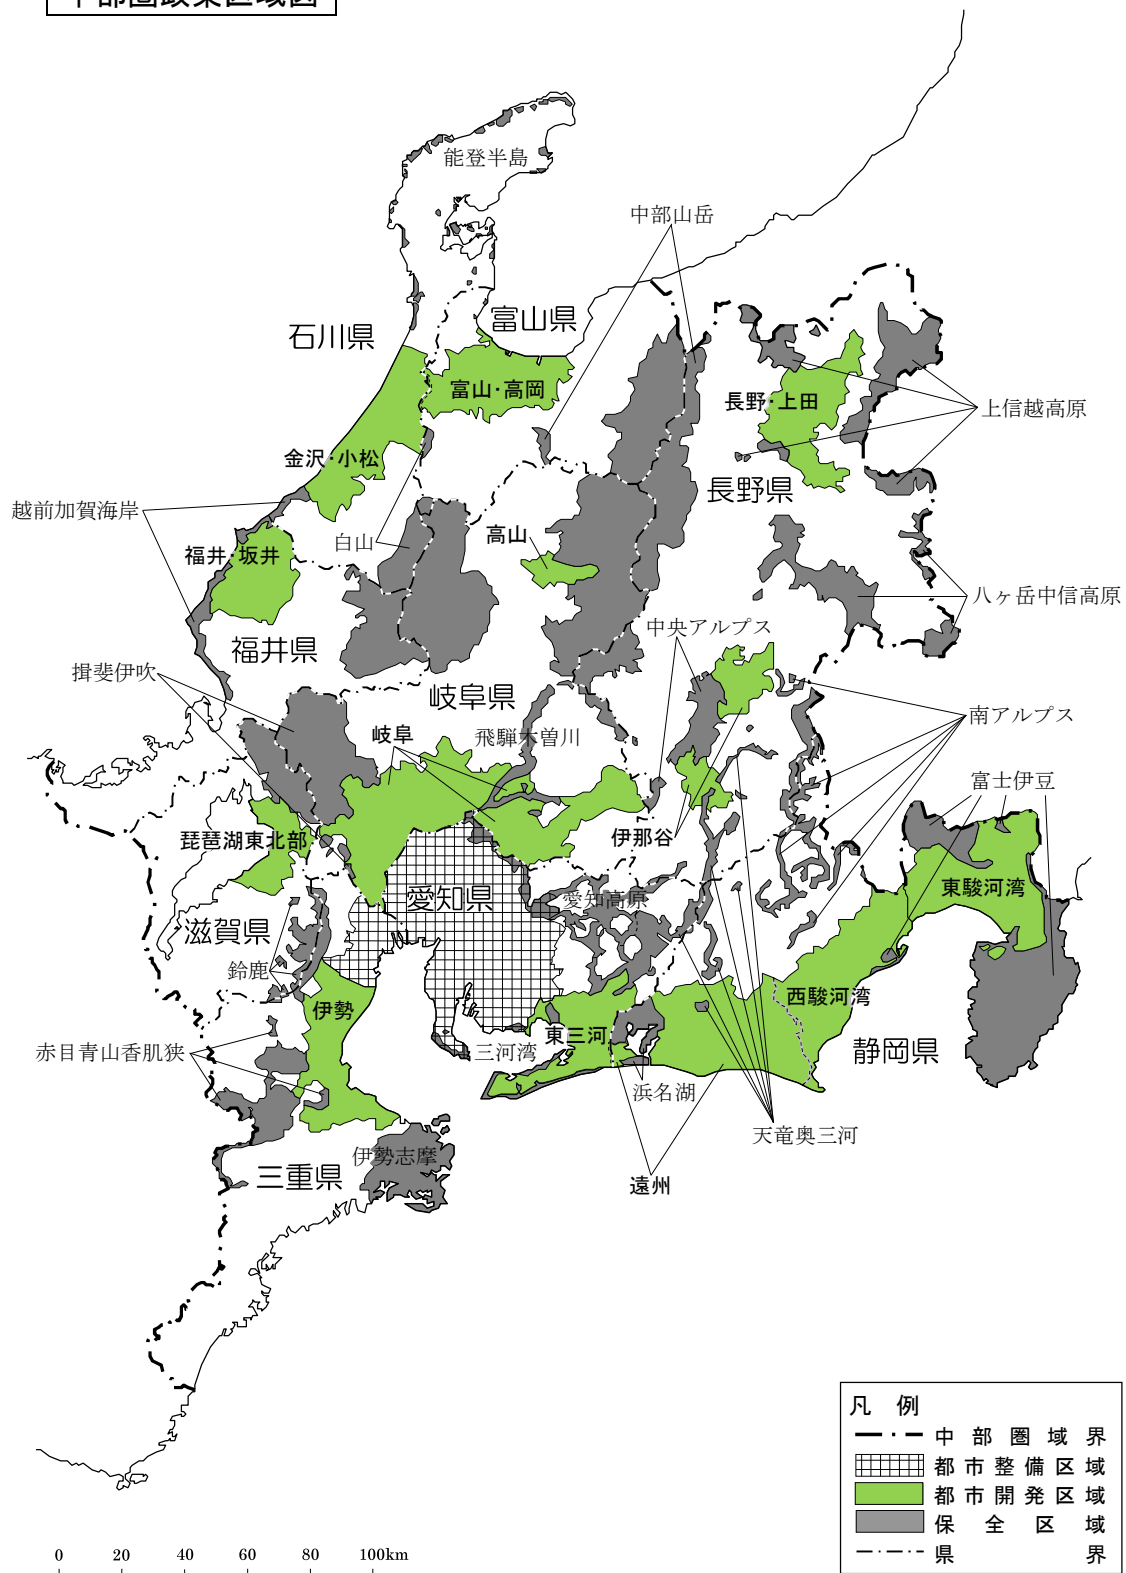

中部圏政策区域図

※「ゴシック体」は都市開発区域の名称であり、「明朝体」は保全区域の名称である。