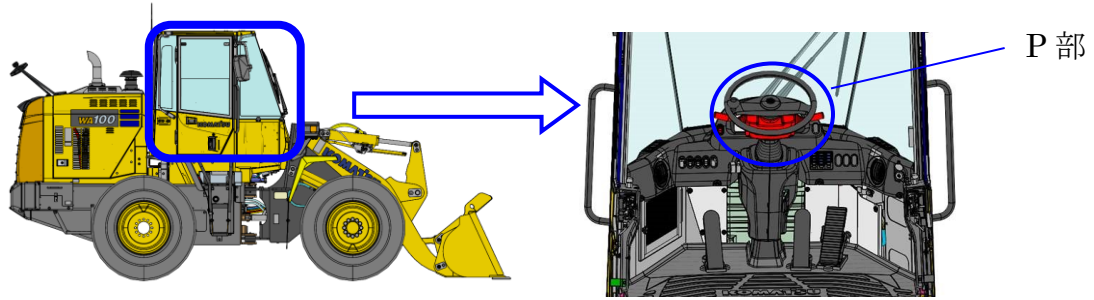

改善箇所説明図

コマツ YDP-WA138

注: は、交換部品を示す。

ショベル・ローダの前照灯スイッチにおいて、製造工程の指示が不適切なため、当該スイッチ構成図に正規と異なる材質のものが組み付けられている。そのため、当該スイッチの強度が不足し、繰り返し操作を行うと当該スイッチが破損して、最悪の場合、前照灯が点灯しなくなるおそれがある。

改善措置の内容

全車両、前照灯スイッチを含めたコンビネーションスイッチを正規品に交換する。

識別：交換したコンビネーションスイッチに識別の青ペイントを実施する。