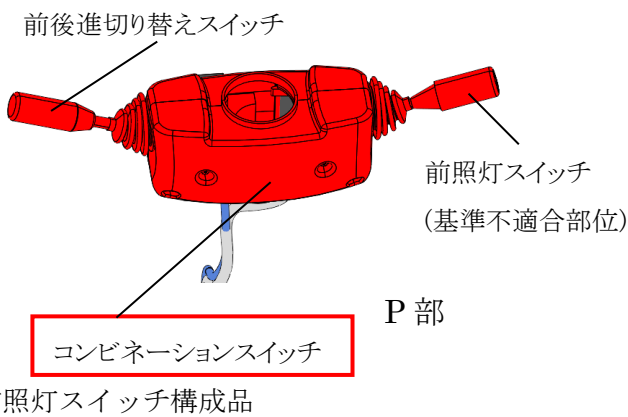

改善箇所説明図

コマツ YDP-WA138

注: は、交換部品を示す。

ショベル・ローダの前照灯スイッチにおいて、製造工程の指示が不適切なため、当該スイッチ構成図に正規と異なる材質のものが組み付けられている。そのため、当該スイッチの強度が不足し、繰り返し操作を行うと当該スイッチが破損して、最悪の場合、前照灯が点灯しなくなるおそれがある。

改善措置の内容

全車両、前照灯スイッチを含めたコンビネーションスイッチを正規品に交換する。

識別：交換したコンビネーションスイッチに識別の青ペイントを実施する。