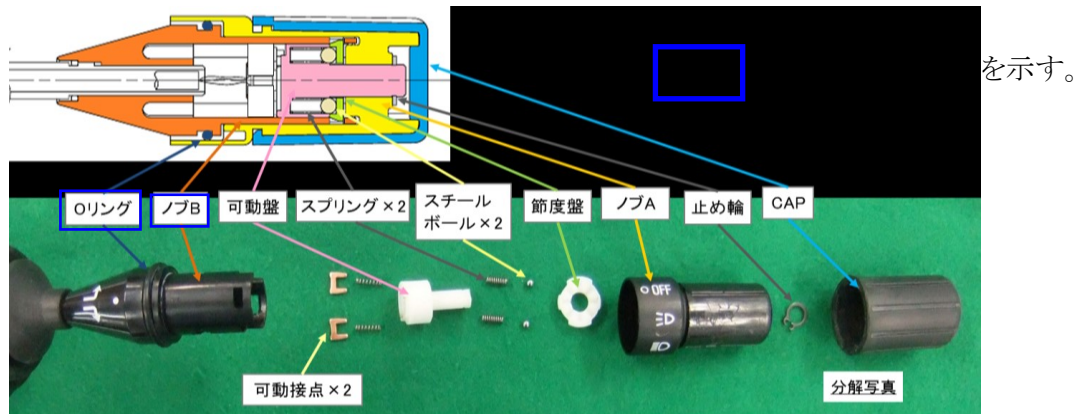

改善箇所説明図

コマツ YDP-WA138

注: は、交換部品を示す。

ショベル・ローダの前照灯スイッチにおいて、製造工程の指示が不適切なため、当該スイッチ構成図に正規と異なる材質のものが組み付けられている。そのため、当該スイッチの強度が不足し、繰り返し操作を行うと当該スイッチが破損して、最悪の場合、前照灯が点灯しなくなるおそれがある。

改善措置の内容

全車両、前照灯スイッチを含めたコンビネーションスイッチを正規品に交換する。

識別：交換したコンビネーションスイッチに識別の青ペイントを実施する。