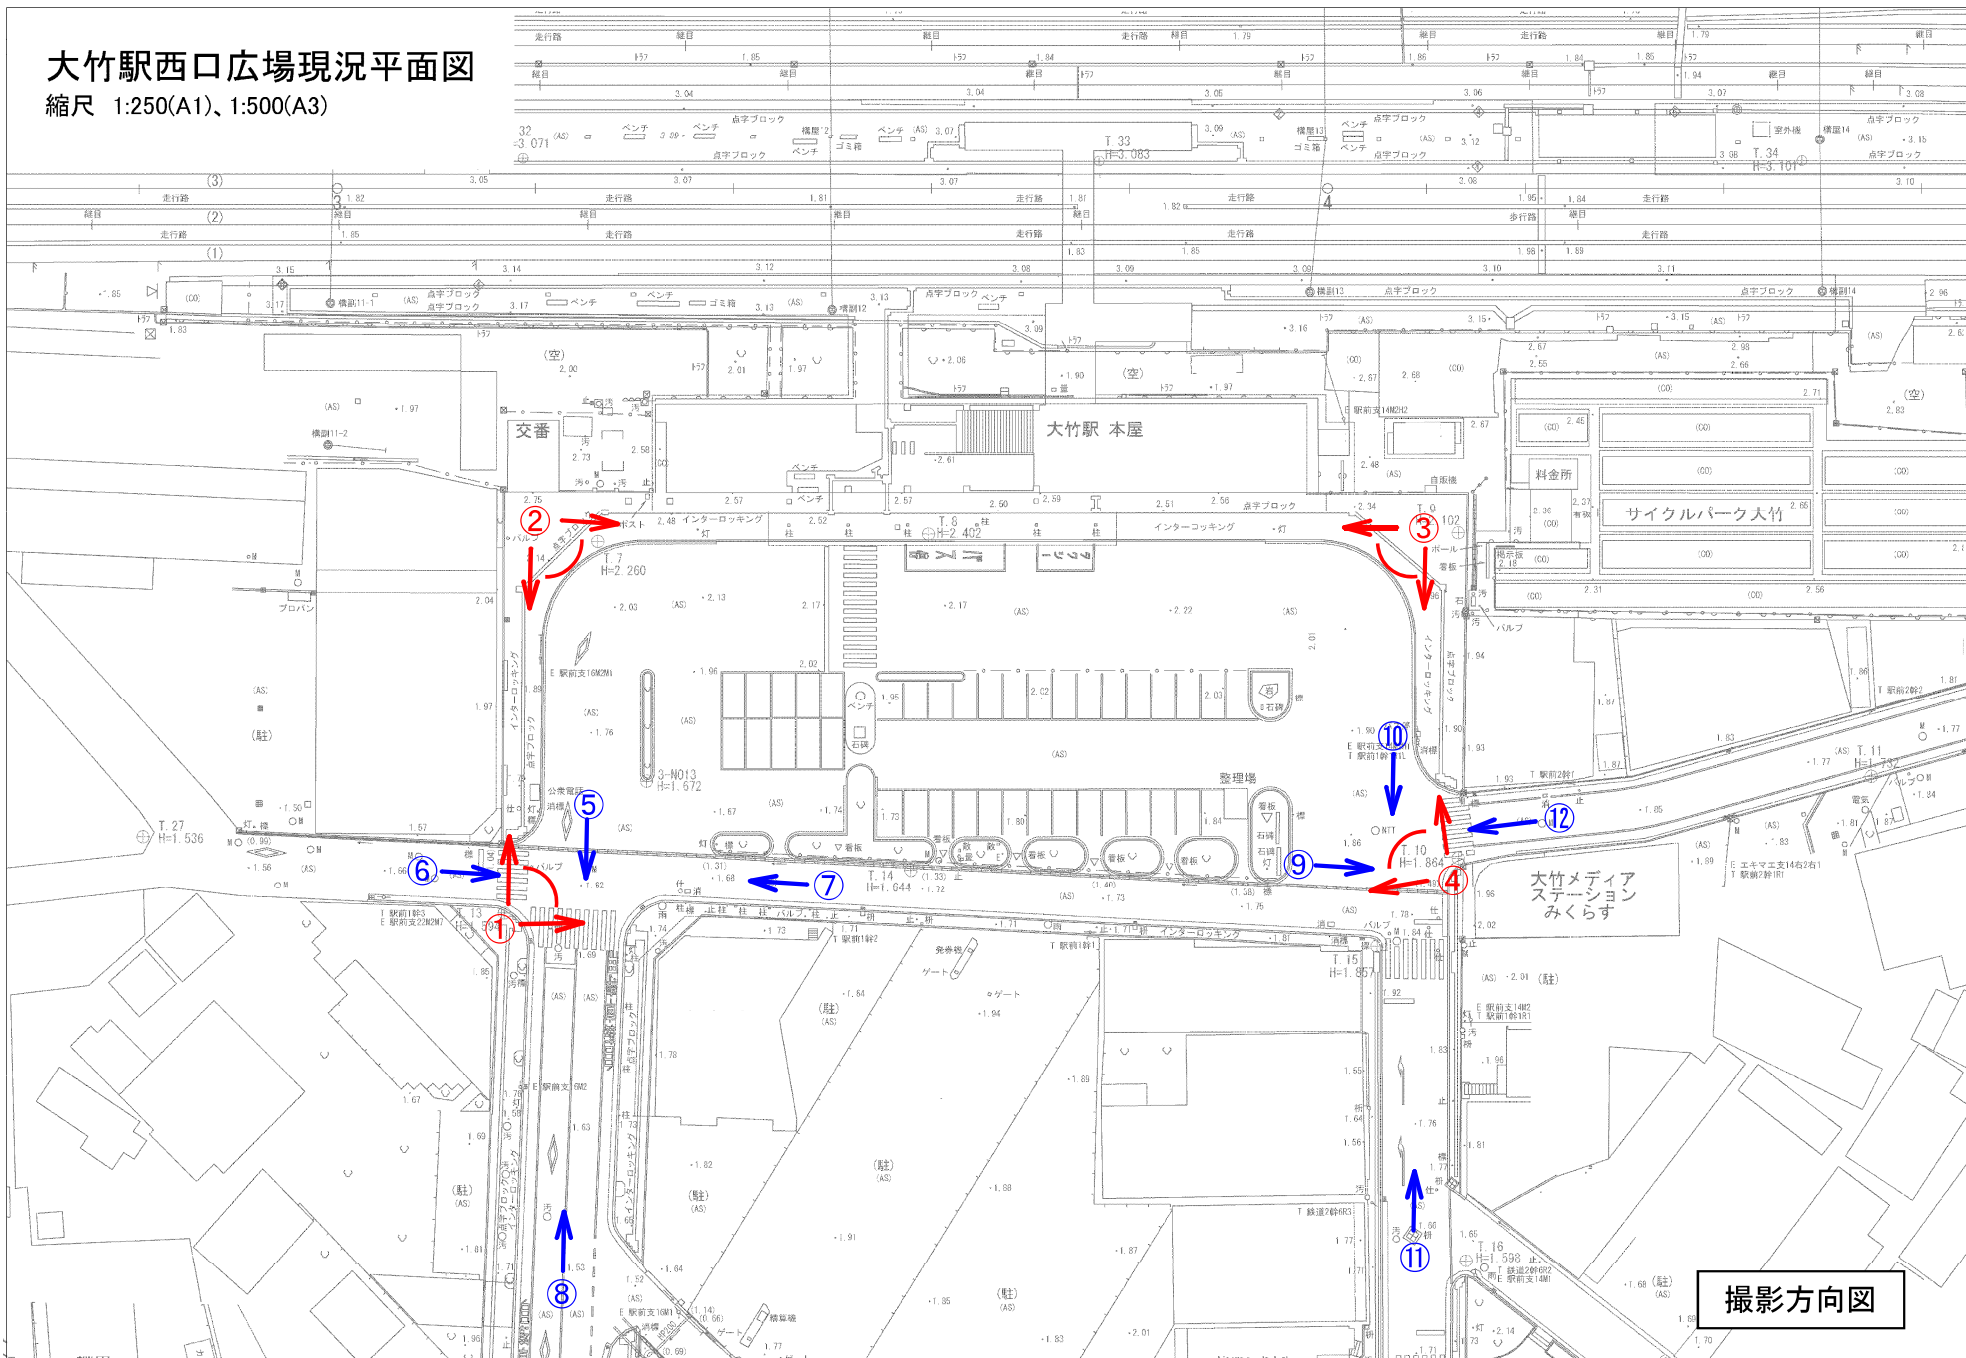

大竹駅西口広場現況平面図

縮尺 1:250(A1)、1:500(A3)

撮影方向図