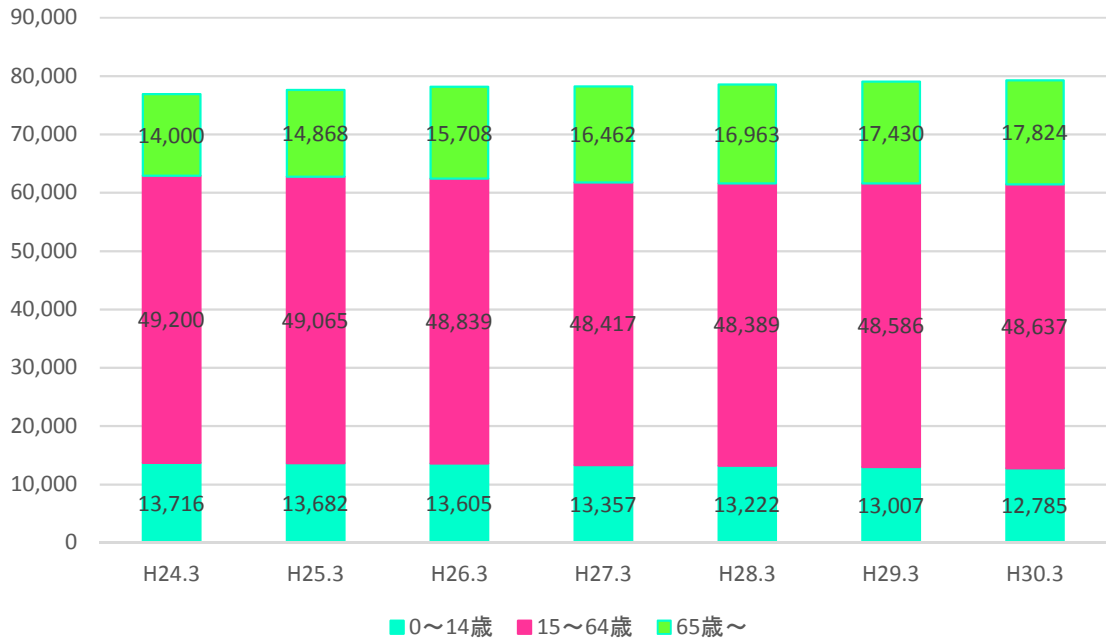

年齡階層別人口構成比較(数值)

年齡階層別人口構成比較(割合)