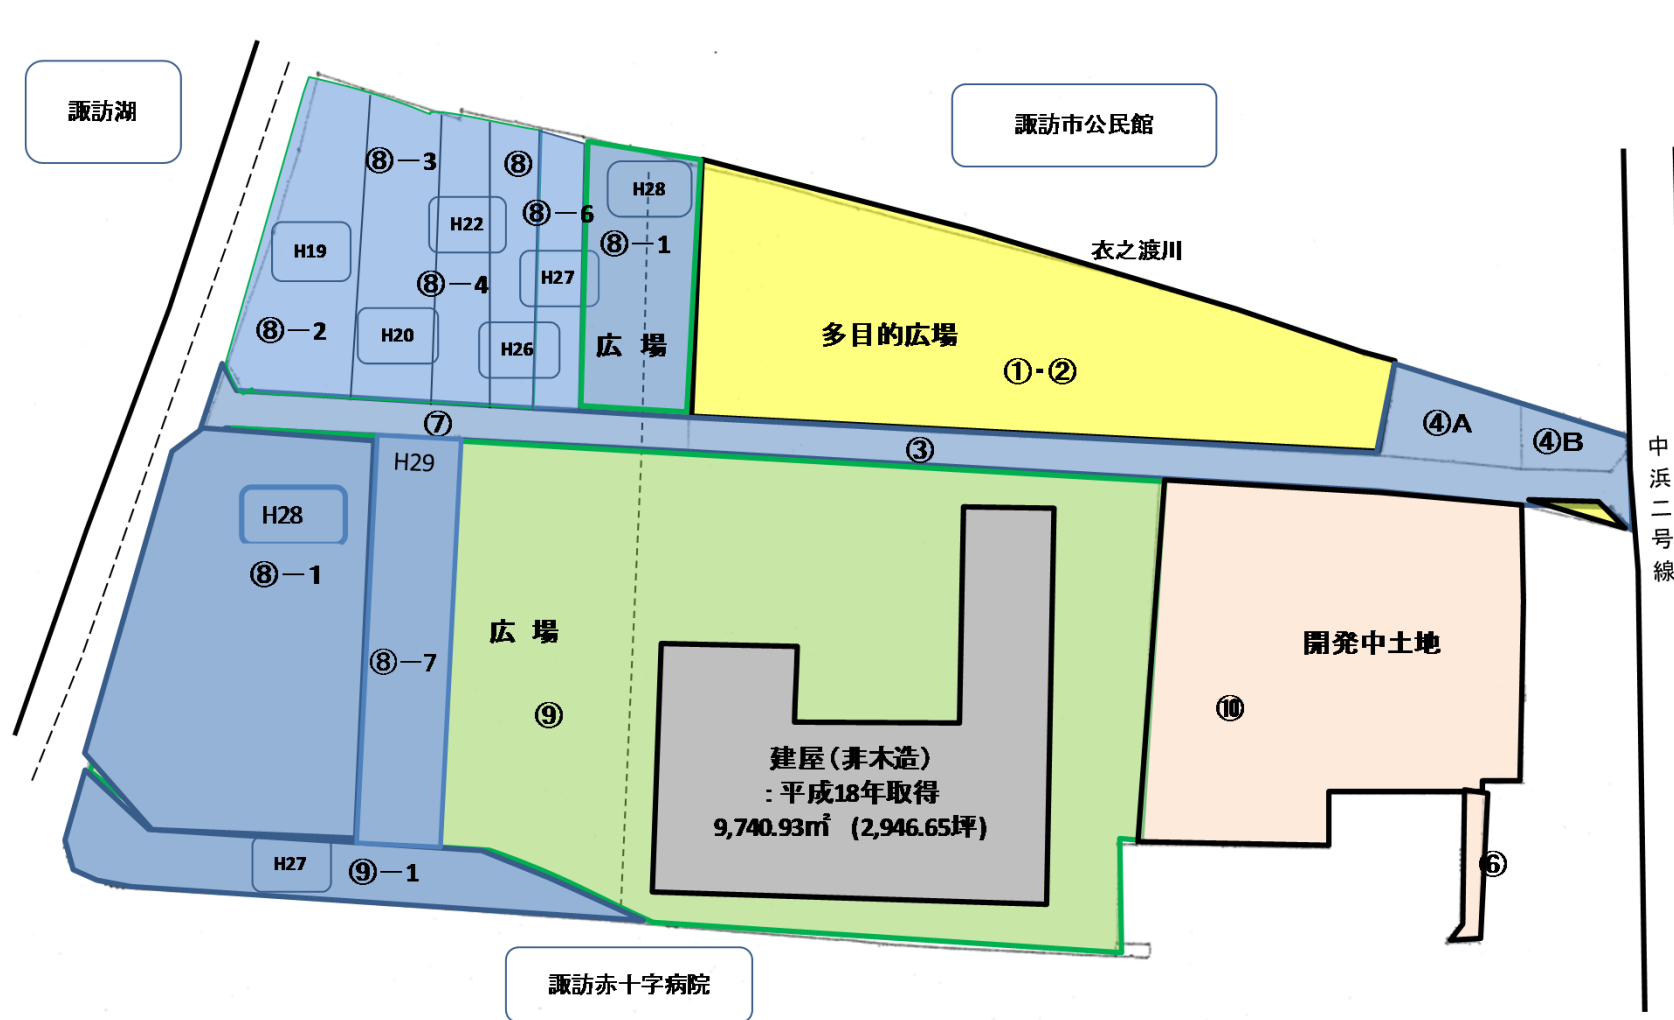

位置図

敷地図

旧東洋バルヴ諏訪工場跡地建屋現況

旧東洋バルヴ諏訪工場跡地建屋利用状況

工業メッセ

農業祭