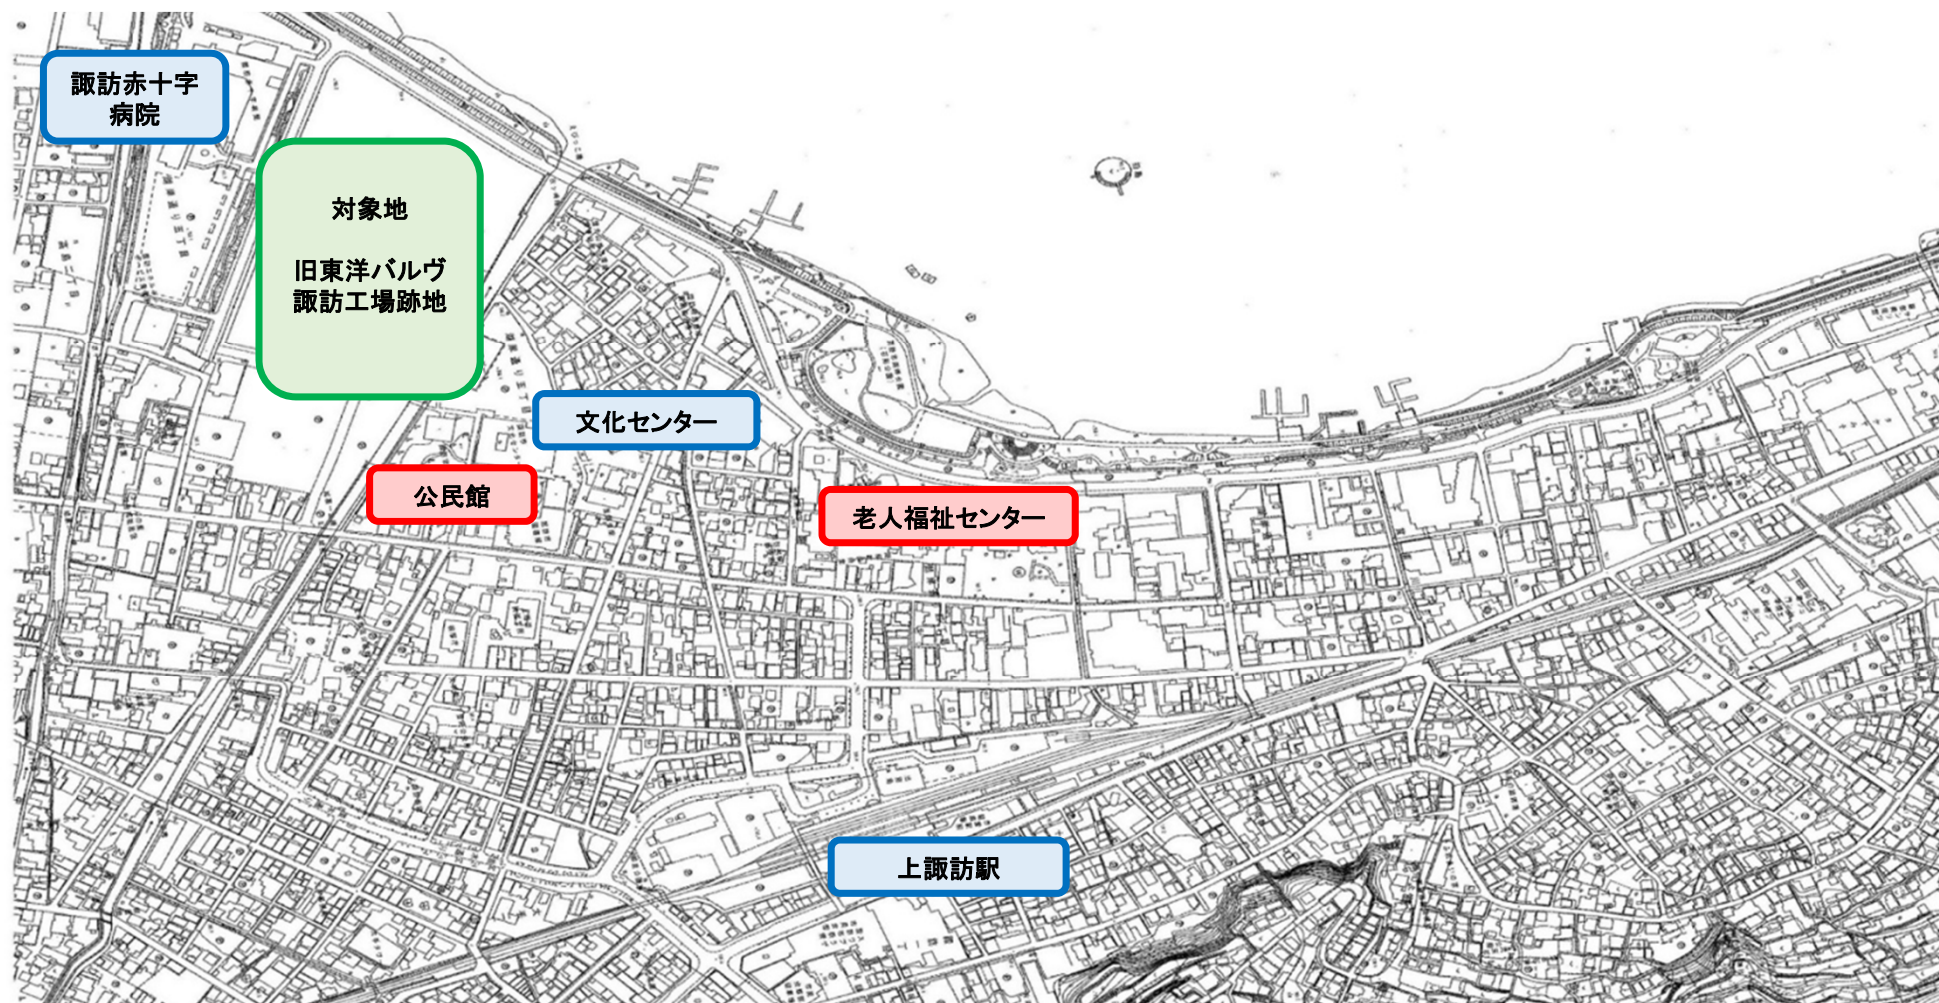

位置図

敷地図

旧東洋バルヴ諏訪工場跡地建屋現況

旧東洋バルヴ諏訪工場跡地建屋利用状況

工業メッセ

農業祭