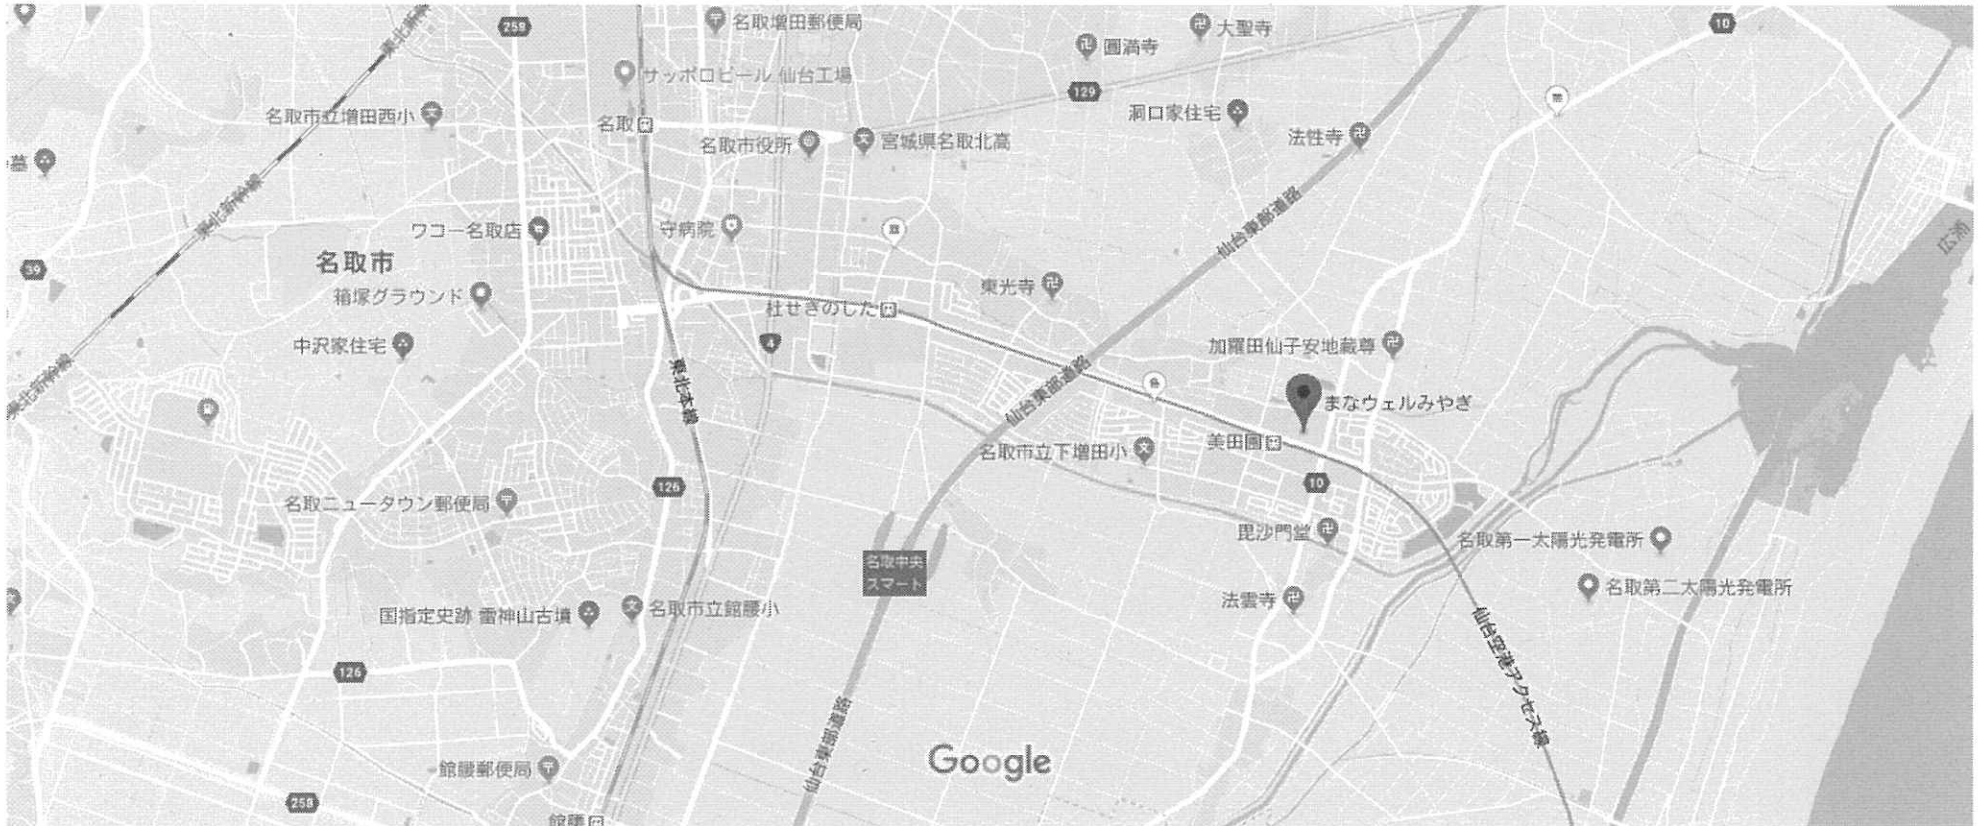

Google まなウエルみやぎ

地図データ ©2018 Google, ZENRIN 10 km

Google まなウェルみやぎ

地図データ ©2018 Google、ZENRIN 2 km

Google まなウェルみやぎ

地図データ ©2018 Google、ZENRIN 500 m

Google まなウェルみやぎ

地図データ ©2018 Google、ZENRIN 50 m

Google まなウエルみやぎ

地図データ ©2018 Google、ZENRIN 50 m