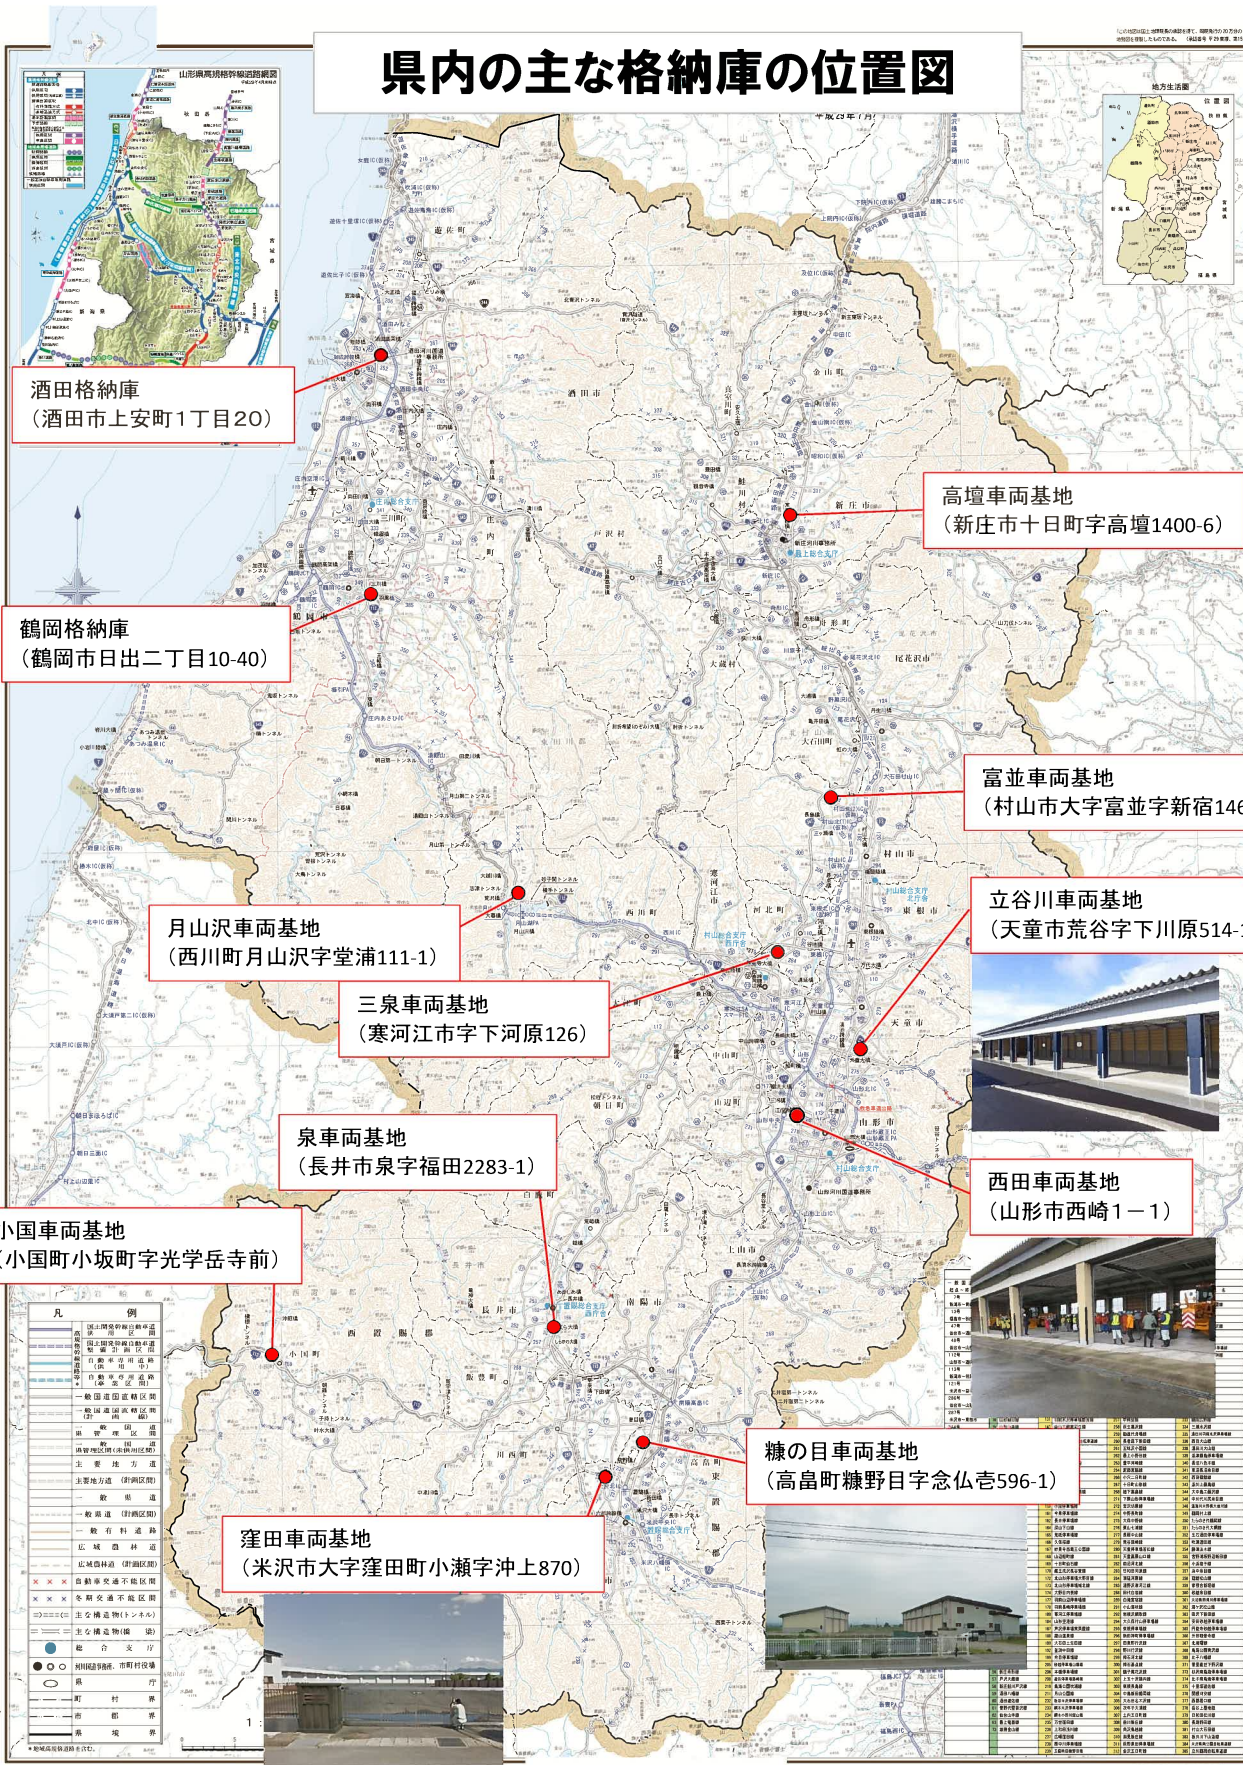

# 県内の主な格納庫の位置図

平成二十九年五月  
山形県

山形県内主要格納庫の位置図(平成二十九年五月現在)  
資料提供: 山形県建設部 建設課

格納庫名	所在地	面積(㎡)	竣工年	備考
酒田格納庫	酒田市上安町1丁目20	1,200	2015	
高壇車両基地	新庄市十日町字高壇1400-6	14,000	2015	
鶴岡格納庫	鶴岡市日出二丁目10-40	4,000	2015	
富並車両基地	村山市大字富並字新宿1465	1,465	2015	
月山沢車両基地	西川町月山沢字堂浦111-1	111	2015	
立谷川車両基地	天童市荒谷字下川原514-132	514	2015	
三泉車両基地	寒河江市字下河原126	126	2015	
泉車両基地	長井市泉字福田2283-1	2,283	2015	
西田車両基地	山形市西崎1-1	1	2015	
小国車両基地	小国町小坂町字光学岳寺前		2015	
糠の目車両基地	高畠町糠野目字念仏巻596-1	596	2015	
窪田車両基地	米沢市大字窪田町小瀬字沖上870	870	2015	