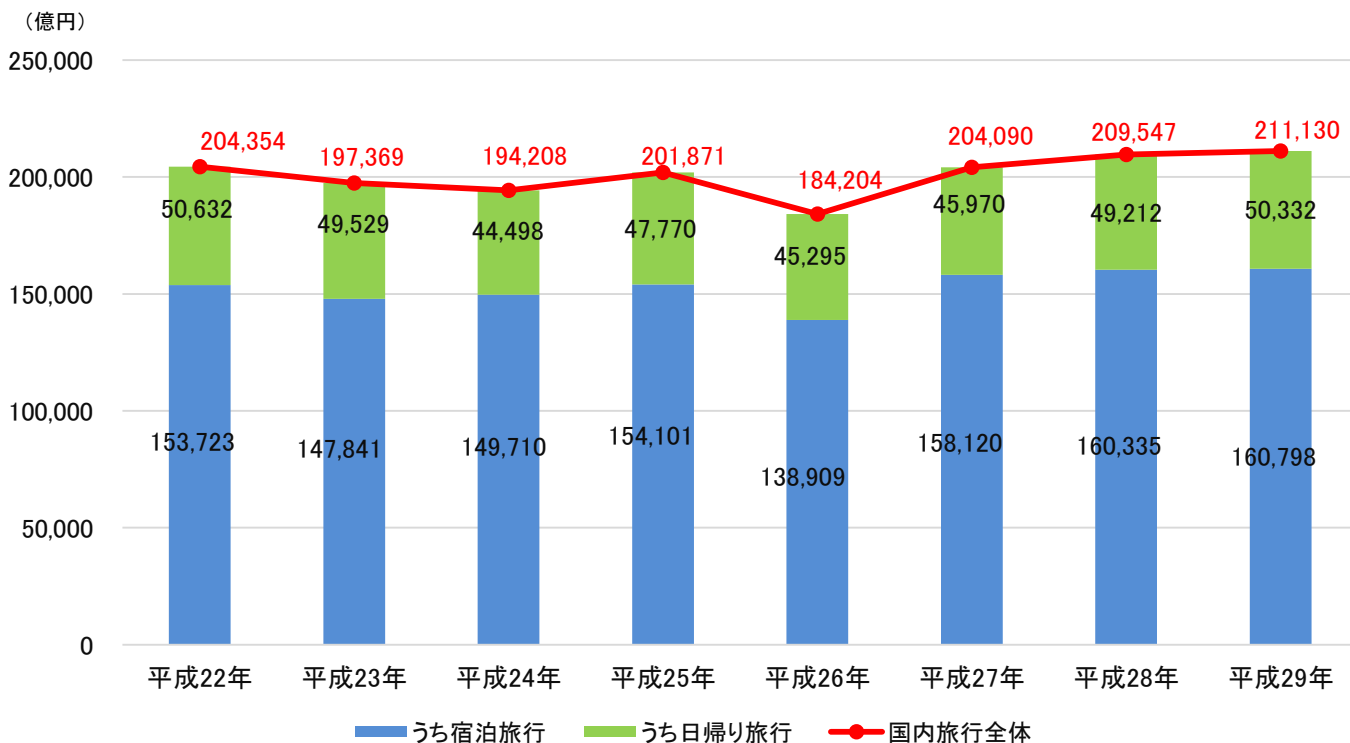

＜平成29年年間値(確報) 調査結果概要＞

①日本人国内旅行消費額

- 平成29年の日本人国内旅行消費額(確報)は21兆1,130億円で、前年比0.8%増。
- 日本人国内旅行消費額のうち、宿泊旅行消費額は16兆798億円で前年比0.3%増、日帰り旅行消費額が5兆332億円で前年比2.3%増となった。

参考2 日本人国内旅行消費額の推移(確報値)