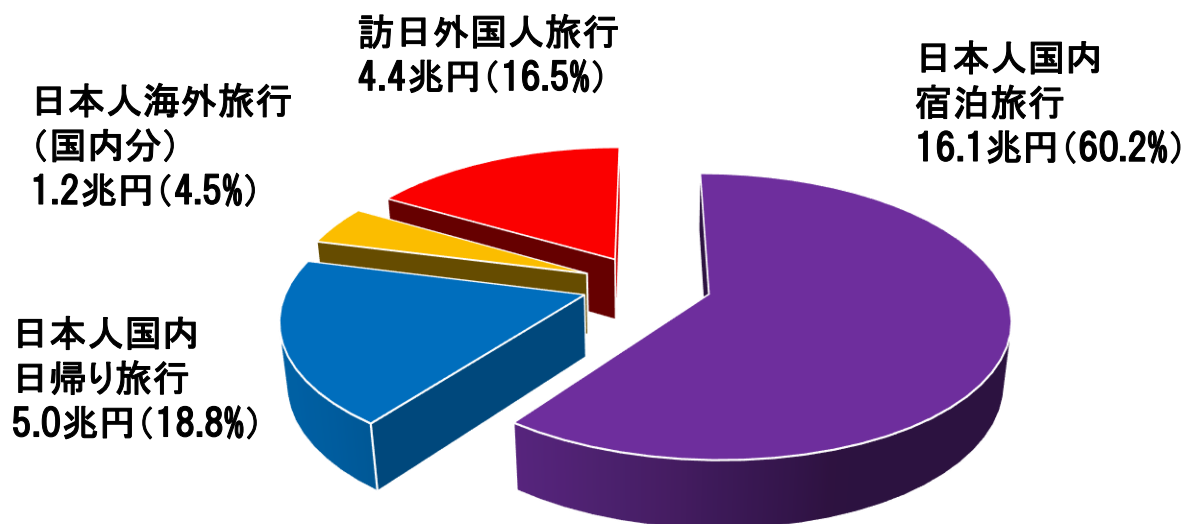

参考2 日本人国内旅行消費額の推移(確報値)

参考3 日本人国内旅行消費額の前年比の推移(確報値)

②日本人国内延べ旅行者数

➤ 平成29年の日本人国内延べ旅行者数(確報)は6億4,751万人(前年同期比1.0%増)となり、うち宿泊旅行が3億2,333万人(前年同期比0.7%減)、日帰り旅行が3億2,418万人(前年同期比2.8%増)となった。

参考4 日本人国内延べ旅行者数の推移(確報値)

参考5 日本人国内延べ旅行者数の前年比の推移(確報値)

③日本人国内旅行の一人1回あたり旅行単価

- 平成29年の日本人国内旅行の一人1回あたり旅行単価(確報)は32,606円で、前年比0.2%減。
- 宿泊の有無で見ると、宿泊旅行が49,732円で前年比1.0%増、日帰り旅行が15,526円で前年比0.5%減となった。

参考6 日本人国内旅行一人1回あたり旅行単価の推移(確報値)

参考7 日本人国内旅行一人1回あたり旅行単価の前年比の推移(確報値)

平成29年(2017年)の旅行消費額について

「旅行・観光消費動向調査」平成29年(確報)の公表に伴い、日本人海外旅行(国内分)や訪日外国人旅行者による消費額を含めた平成29年の我が国での旅行消費額を併せて公表します。

26.7兆円

観光庁「旅行・観光消費動向調査」、「訪日外国人消費動向調査」より算出

旅行消費額の推移について (2010～2017年)

単位：兆円

	2010年	2011年	2012年	2013年	2014年	2015年	2016年	2017年
日本人国内宿泊旅行	15.4	14.8	15.0	15.4	13.9	15.8	16.0	16.1
日本人国内日帰り旅行	5.1	5.0	4.4	4.8	4.5	4.6	4.9	5.0
日本人海外旅行(国内分)	1.1	1.2	1.3	1.2	1.1	1.0	1.1	1.2
訪日外国人旅行	1.1	0.8	1.1	1.4	2.0	3.5	3.7	4.4
合計	22.7	21.8	21.8	22.8	21.6	24.8	25.8	26.7