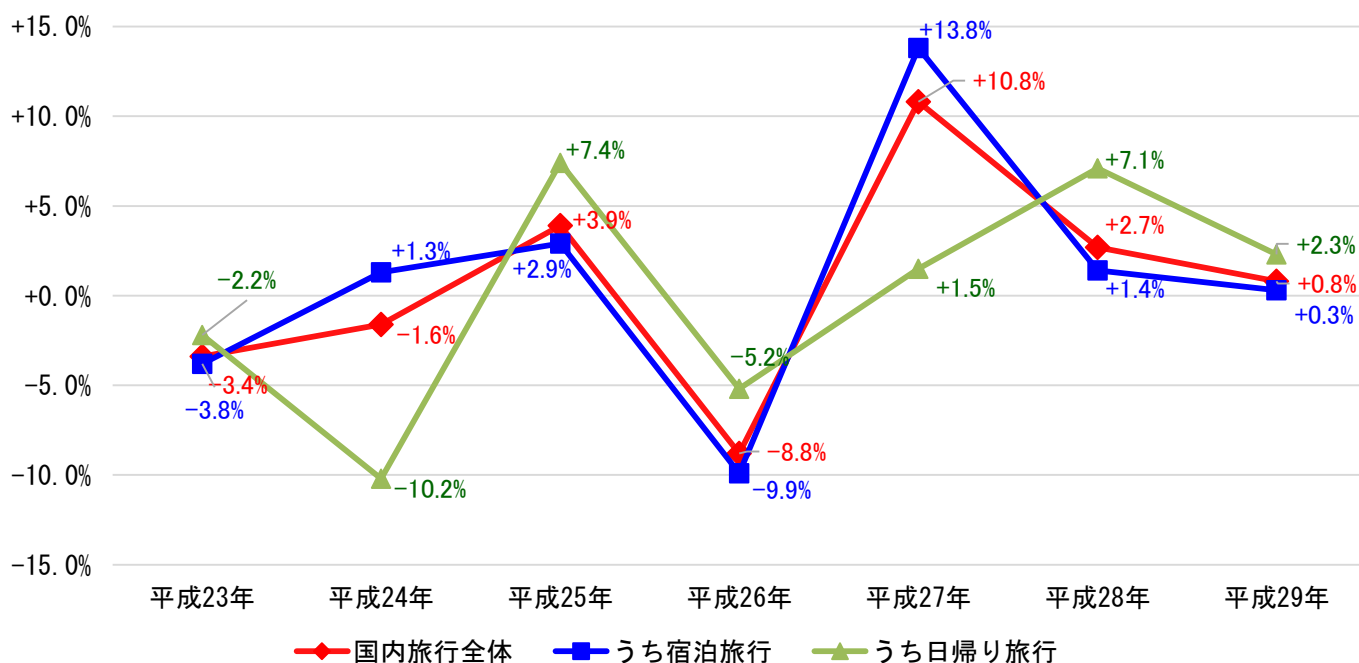

観光統計

旅行・観光消費動向調査
平成29年年間値(確報)平成30年4月27日
観光庁

～平成29年の国内旅行消費額は、前年比0.8%増の21兆1,130億円～

- 平成29年の日本人国内旅行消費額は**21兆1,130億円**(前年比0.8%増)となり、うち**宿泊旅行が16兆798億円**(前年比0.3%増)、**日帰り旅行が5兆332億円**(前年比2.3%増)。
- 日本人国内延べ旅行者数は**6億4,751万人**(前年比1.0%増)となり、うち**宿泊旅行が3億2,333万人**(前年比0.7%減)、**日帰り旅行が3億2,418万人**(前年比2.8%増)。
- 日本人国内旅行の一人1回当たり旅行単価は、**宿泊旅行が49,732円**(前年比1.0%増)、**日帰り旅行が15,526円**(前年比0.5%減)。

問い合わせ先
観光戦略課観光統計調査室
田村、中川(内線27-217、27-224)
TEL 03-5253-8111
03-5253-8325(直通)
FAX 03-5253-8122

＜平成29年年間値(確報) 調査結果概要＞

①日本人国内旅行消費額

- 平成29年の日本人国内旅行消費額(確報)は21兆1,130億円で、前年比0.8%増。
- 日本人国内旅行消費額のうち、宿泊旅行消費額は16兆798億円で前年比0.3%増、日帰り旅行消費額が5兆332億円で前年比2.3%増となった。

参考2 日本人国内旅行消費額の推移(確報値)

参考3 日本人国内旅行消費額の前年比の推移(確報値)

②日本人国内延べ旅行者数

➤ 平成29年の日本人国内延べ旅行者数(確報)は6億4,751万人(前年同期比1.0%増)となり、うち宿泊旅行が3億2,333万人(前年同期比0.7%減)、日帰り旅行が3億2,418万人(前年同期比2.8%増)となった。

参考4 日本人国内延べ旅行者数の推移(確報値)

参考5 日本人国内延べ旅行者数の前年比の推移(確報値)

③日本人国内旅行の一人1回あたり旅行単価

- 平成29年の日本人国内旅行の一人1回あたり旅行単価(確報)は32,606円で、前年比0.2%減。
- 宿泊の有無で見ると、宿泊旅行が49,732円で前年比1.0%増、日帰り旅行が15,526円で前年比0.5%減となった。

参考6 日本人国内旅行一人1回あたり旅行単価の推移(確報値)

参考7 日本人国内旅行一人1回あたり旅行単価の前年比の推移(確報値)

平成29年(2017年)の旅行消費額について