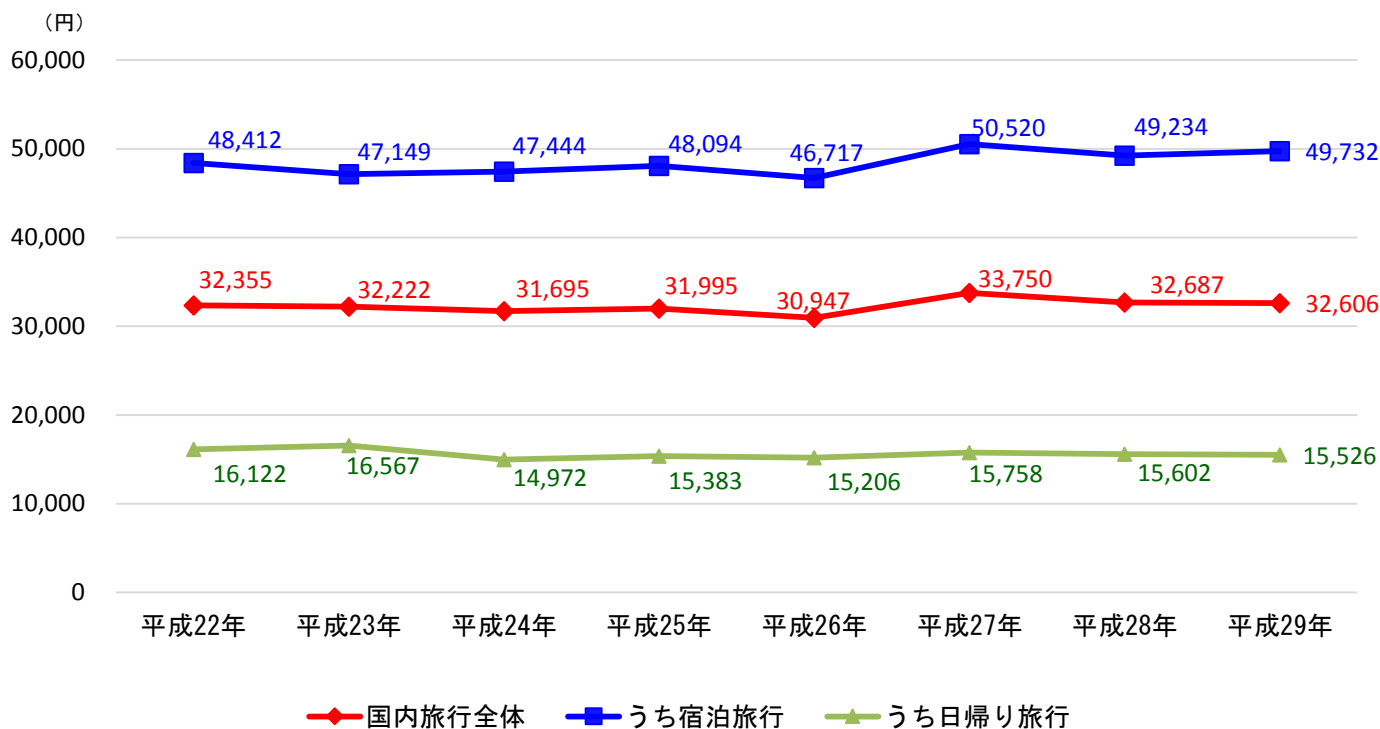

観光統計

旅行・観光消費動向調査
平成29年年間値(確報)平成30年4月27日
観光庁

～平成29年の国内旅行消費額は、前年比0.8%増の21兆1,130億円～

- 平成29年の日本人国内旅行消費額は**21兆1,130億円**(前年比0.8%増)となり、うち**宿泊旅行が16兆798億円**(前年比0.3%増)、**日帰り旅行が5兆332億円**(前年比2.3%増)。
- 日本人国内延べ旅行者数は**6億4,751万人**(前年比1.0%増)となり、うち**宿泊旅行が3億2,333万人**(前年比0.7%減)、**日帰り旅行が3億2,418万人**(前年比2.8%増)。
- 日本人国内旅行の一人1回当たり旅行単価は、**宿泊旅行が49,732円**(前年比1.0%増)、**日帰り旅行が15,526円**(前年比0.5%減)。

参考2 日本人国内旅行消費額の推移(確報値)

参考3 日本人国内旅行消費額の前年比の推移(確報値)

②日本人国内延べ旅行者数

➤ 平成29年の日本人国内延べ旅行者数(確報)は6億4,751万人(前年同期比1.0%増)となり、うち宿泊旅行が3億2,333万人(前年同期比0.7%減)、日帰り旅行が3億2,418万人(前年同期比2.8%増)となった。

参考4 日本人国内延べ旅行者数の推移(確報値)

参考5 日本人国内延べ旅行者数の前年比の推移(確報値)

③日本人国内旅行の一人1回あたり旅行単価

- 平成29年の日本人国内旅行の一人1回あたり旅行単価(確報)は32,606円で、前年比0.2%減。
- 宿泊の有無で見ると、宿泊旅行が49,732円で前年比1.0%増、日帰り旅行が15,526円で前年比0.5%減となった。

参考6 日本人国内旅行一人1回あたり旅行単価の推移(確報値)

参考7 日本人国内旅行一人1回あたり旅行単価の前年比の推移(確報値)

平成29年(2017年)の旅行消費額について