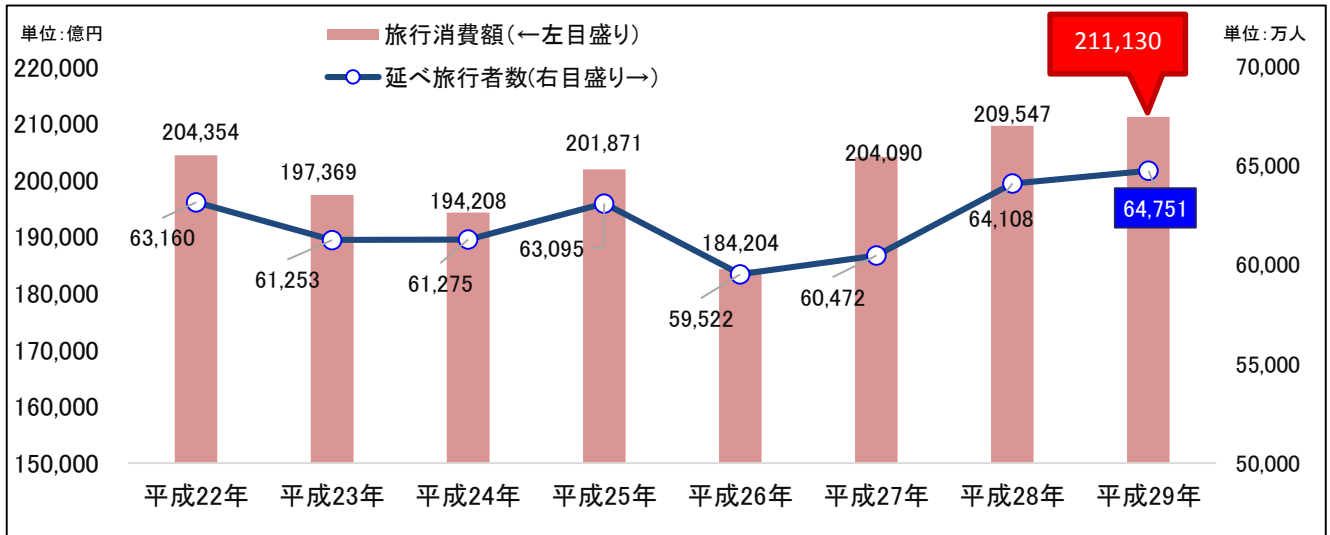

観光統計

旅行・観光消費動向調査
平成29年年間値(確報)平成30年4月27日
観光庁

～平成29年の国内旅行消費額は、前年比0.8%増の21兆1,130億円～

- 平成29年の日本人国内旅行消費額は**21兆1,130億円**(前年比0.8%増)となり、うち**宿泊旅行が16兆798億円**(前年比0.3%増)、**日帰り旅行が5兆332億円**(前年比2.3%増)。
- 日本人国内延べ旅行者数は**6億4,751万人**(前年比1.0%増)となり、うち**宿泊旅行が3億2,333万人**(前年比0.7%減)、**日帰り旅行が3億2,418万人**(前年比2.8%増)。
- 日本人国内旅行の一人1回当たり旅行単価は、**宿泊旅行が49,732円**(前年比1.0%増)、**日帰り旅行が15,526円**(前年比0.5%減)。

参考1 日本人国内旅行の動向(暦年)

平成29年	国内旅行		宿泊旅行		日帰り旅行	
		前年比		前年比		前年比
旅行消費額(億円)	211,130	+0.8%	160,798	+0.3%	50,332	+2.3%
旅行者数(万人)	64,751	+1.0%	32,333	-0.7%	32,418	+2.8%
旅行単価(円)	32,606	-0.2%	49,732	+1.0%	15,526	-0.5%