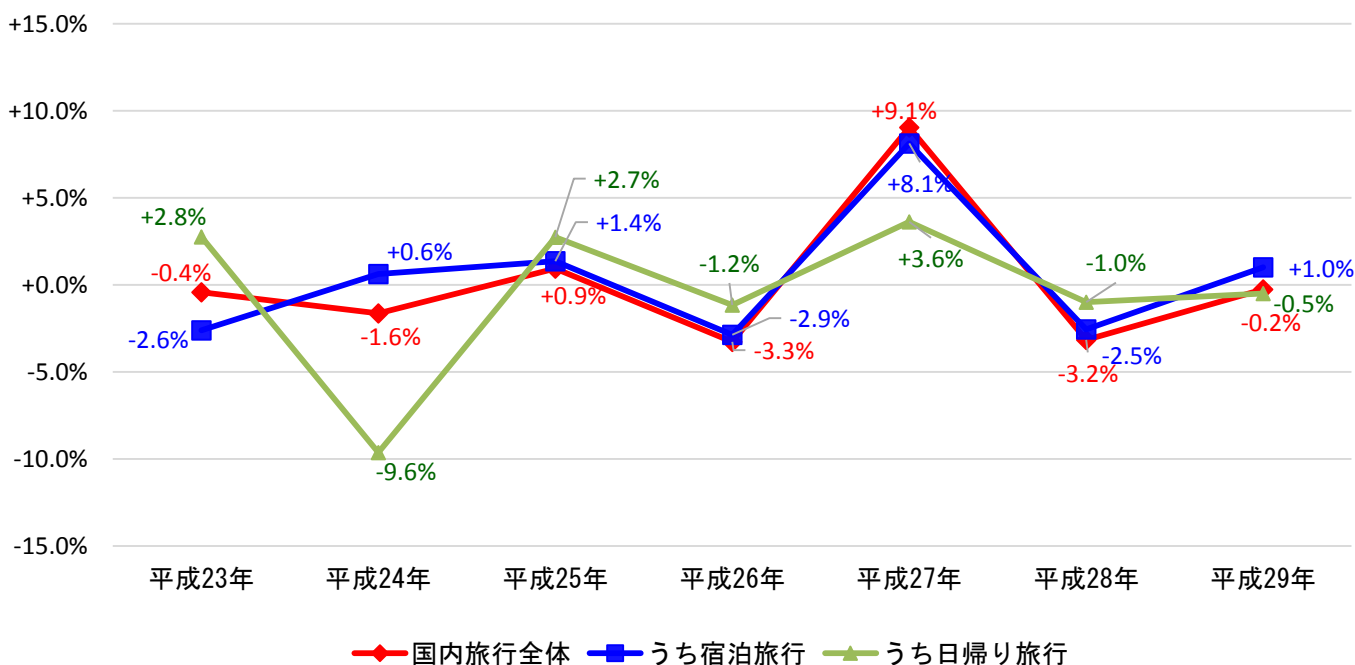

参考2 日本人国内旅行消費額の推移(確報値)

参考3 日本人国内旅行消費額の前年比の推移(確報値)

②日本人国内延べ旅行者数

➤ 平成29年の日本人国内延べ旅行者数(確報)は6億4,751万人(前年同期比1.0%増)となり、うち宿泊旅行が3億2,333万人(前年同期比0.7%減)、日帰り旅行が3億2,418万人(前年同期比2.8%増)となった。

参考4 日本人国内延べ旅行者数の推移(確報値)

参考5 日本人国内延べ旅行者数の前年比の推移(確報値)

③日本人国内旅行の一人1回あたり旅行単価

- 平成29年の日本人国内旅行の一人1回あたり旅行単価(確報)は32,606円で、前年比0.2%減。
- 宿泊の有無で見ると、宿泊旅行が49,732円で前年比1.0%増、日帰り旅行が15,526円で前年比0.5%減となった。

参考6 日本人国内旅行一人1回あたり旅行単価の推移(確報値)

参考7 日本人国内旅行一人1回あたり旅行単価の前年比の推移(確報値)

平成29年(2017年)の旅行消費額について