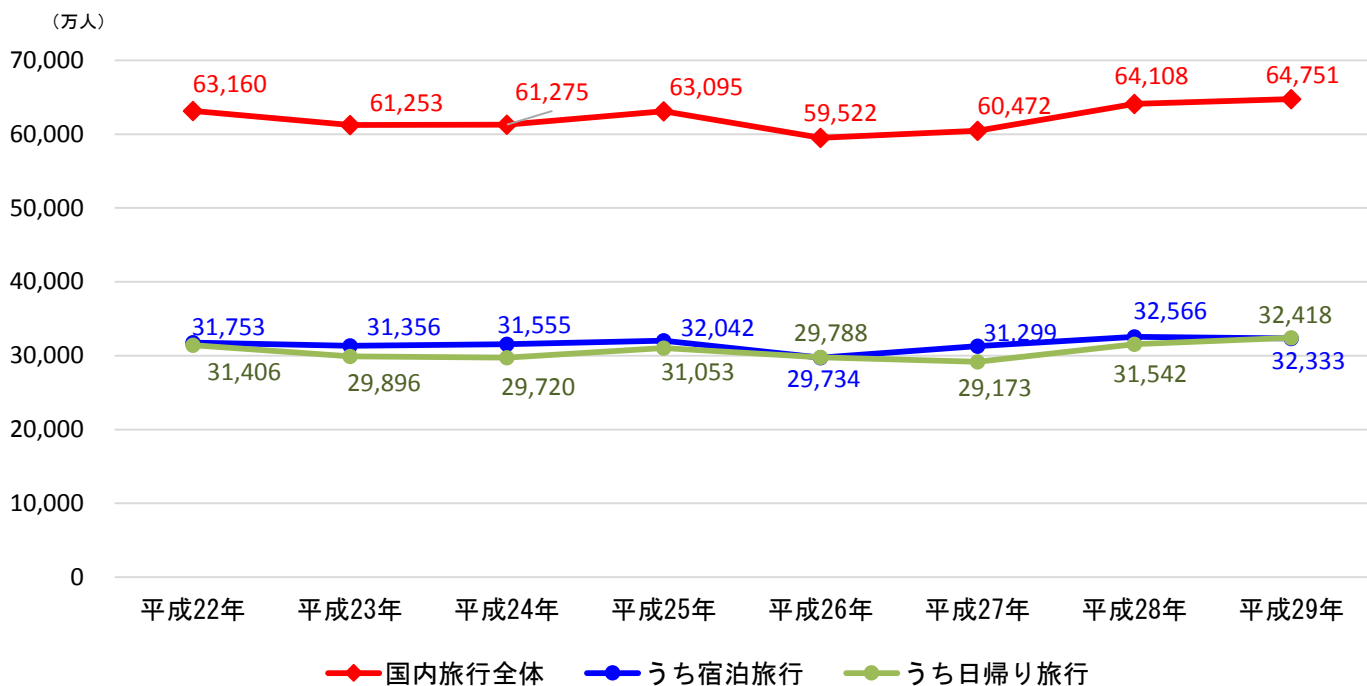

参考2 日本人国内旅行消費額の推移(確報値)

参考3 日本人国内旅行消費額の前年比の推移(確報値)

②日本人国内延べ旅行者数

➤ 平成29年の日本人国内延べ旅行者数(確報)は6億4,751万人(前年同期比1.0%増)となり、うち宿泊旅行が3億2,333万人(前年同期比0.7%減)、日帰り旅行が3億2,418万人(前年同期比2.8%増)となった。

参考4 日本人国内延べ旅行者数の推移(確報値)

参考5 日本人国内延べ旅行者数の前年比の推移(確報値)

③日本人国内旅行の一人1回あたり旅行単価

- 平成29年の日本人国内旅行の一人1回あたり旅行単価(確報)は32,606円で、前年比0.2%減。
- 宿泊の有無で見ると、宿泊旅行が49,732円で前年比1.0%増、日帰り旅行が15,526円で前年比0.5%減となった。

参考6 日本人国内旅行一人1回あたり旅行単価の推移(確報値)

参考7 日本人国内旅行一人1回あたり旅行単価の前年比の推移(確報値)

平成29年(2017年)の旅行消費額について