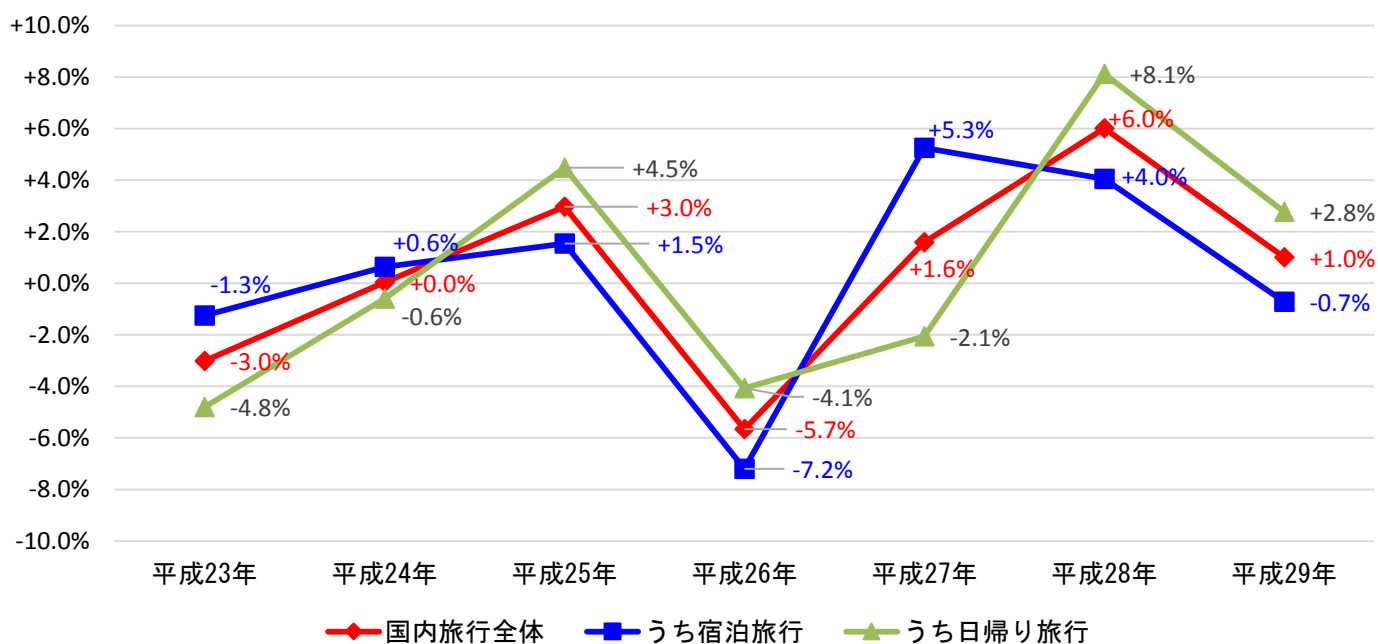

参考2 日本人国内旅行消費額の推移(確報値)

参考3 日本人国内旅行消費額の前年比の推移(確報値)

②日本人国内延べ旅行者数

➤ 平成29年の日本人国内延べ旅行者数(確報)は6億4,751万人(前年同期比1.0%増)となり、うち宿泊旅行が3億2,333万人(前年同期比0.7%減)、日帰り旅行が3億2,418万人(前年同期比2.8%増)となった。

参考4 日本人国内延べ旅行者数の推移(確報値)

参考5 日本人国内延べ旅行者数の前年比の推移(確報値)

③日本人国内旅行の一人1回あたり旅行単価

- 平成29年の日本人国内旅行の一人1回あたり旅行単価(確報)は32,606円で、前年比0.2%減。
- 宿泊の有無で見ると、宿泊旅行が49,732円で前年比1.0%増、日帰り旅行が15,526円で前年比0.5%減となった。

参考6 日本人国内旅行一人1回あたり旅行単価の推移(確報値)

参考7 日本人国内旅行一人1回あたり旅行単価の前年比の推移(確報値)

平成29年(2017年)の旅行消費額について