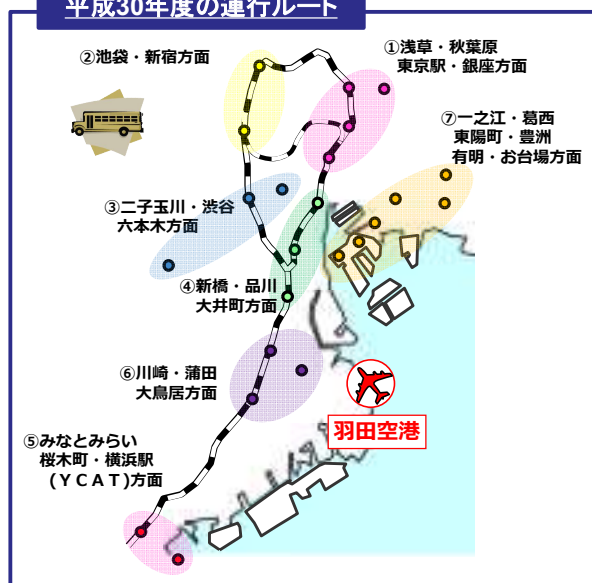

羽田空港深夜早朝アクセスバス運行概要

○運行路線：羽田空港と都心ターミナル駅等を結ぶ7路線

- ① 羽田空港 ⇄ 浅草・秋葉原・東京駅・銀座
- ② 羽田空港 ⇄ 池袋・新宿
- ③ 羽田空港 ⇄ 二子玉川・渋谷・六本木
- ④ 羽田空港 ⇄ 新橋・品川・大井町
- ⑤ 羽田空港 ⇄ みなとみらい・桜木町・横浜 (YCAT)
- ⑥ 羽田空港 ⇄ 川崎・蒲田・大鳥居
- ⑦ 羽田空港 ⇄ 一之江・葛西・東陽町・豊洲・有明・お台場

平成30年度の運行ルート

○運行ダイヤ

【早朝便 羽田空港国際線ターミナル到着時刻】

運行ルート	3時台	4時台
① 浅草・秋葉原・東京駅・銀座 ⇒ 羽田空港		4:35
② 池袋・新宿 ⇒ 羽田空港		4:25
③ 二子玉川・渋谷・六本木 ⇒ 羽田空港		4:30
④ 新橋・品川・大井町 ⇒ 羽田空港		4:30
⑤ みなとみらい・桜木町・横浜駅(YCAT) ⇒ 羽田空港		4:32
⑥ 川崎・蒲田・大鳥居 ⇒ 羽田空港	3:38	
⑦ 一之江・葛西・東陽町・豊洲・有明・お台場 ⇒ 羽田空港		4:35

【深夜便 羽田空港国際線ターミナル出発時刻】

運行ルート	0時台	1時台	2時台
羽田空港 ⇒ ①浅草・秋葉原・東京駅・銀座		1:15	2:00
羽田空港 ⇒ ②池袋・新宿		1:00 1:40	2:20
羽田空港 ⇒ ③二子玉川・渋谷・六本木	0:50		2:20
羽田空港 ⇒ ④新橋・品川・大井町		1:05	2:05
羽田空港 ⇒ ⑤みなとみらい・桜木町・横浜駅(YCAT)		1:40	2:20
羽田空港 ⇒ ⑥川崎・蒲田・大鳥居		1:40	2:15
羽田空港 ⇒ ⑦一之江・葛西・東陽町・豊洲・有明・お台場		1:25	

※運行時刻、運賃等については、別紙をご参照いただくか、下記の運行事業者のホームページ等をご確認ください。バスの運行路線や運行時間については、利用状況等を踏まえ適宜見直しを行います。

- ①、②、⑦について ⇒東京空港交通(株) : <http://www.limousinebus.co.jp/guide/accessbus.html>
- ③、④、⑤、⑥について⇒京浜急行バス(株) : <http://www.keikyu-bus.co.jp/night-morning/>
- ③について ⇒東急バス(株) : <https://www.tokyubus.co.jp/airport/de-shibuyamark.html>