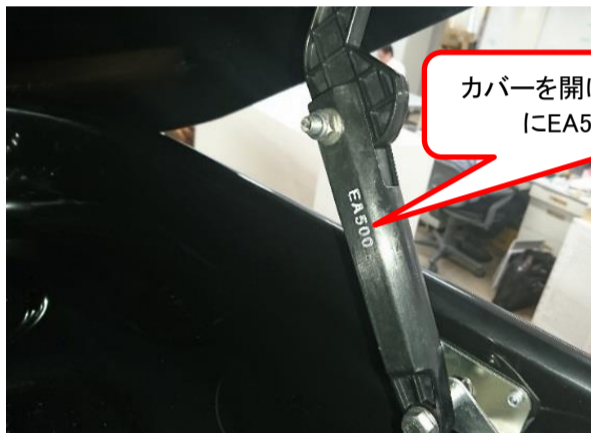

改善箇所説明図

1.対象商品の確認

①ルーフボックス(商品名:シンメトリック)

品番:EA500B(黒仕様)

品番:EA500W(白仕様)

②製品番号表示位置

カバーを開けるとダンパー部分にEA500の表示有り

2.改善内容

ルーフボックス前後2箇所のロック部下部に強度向上のため、部品の取り付けを行う。