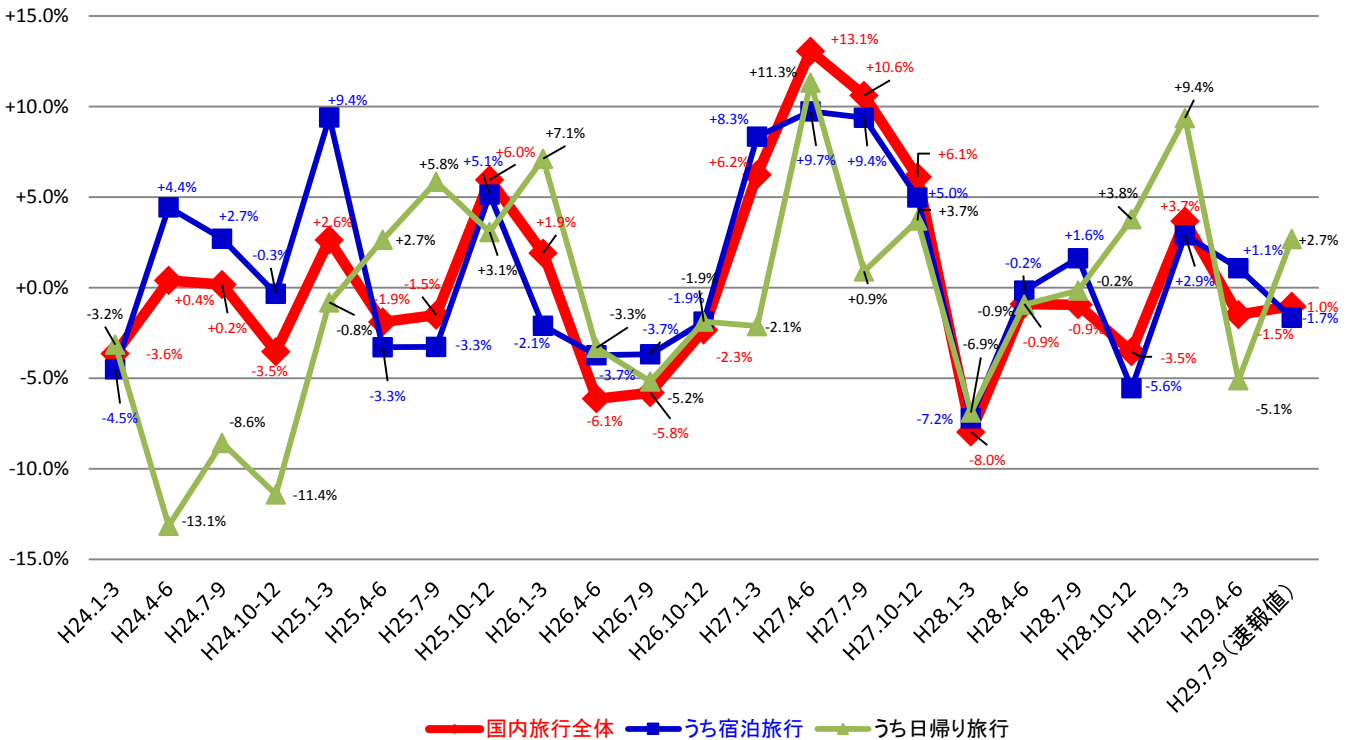

※平成29年各月の数値を平成28年各月の数値と比較した増減を示した。

日本人国内延べ旅行者数の参考資料(四半期)

参考4 日本人国内延べ旅行者数の推移(平成29年7-9月期を除き確報値)

参考5 日本人国内延べ旅行者数の前年同期比の推移(平成29年7-9月期を除き確報値)

日本人国内旅行の一人1回当たり旅行単価の参考資料(四半期)

参考6 日本人国内旅行一人1回当たり旅行単価の推移(平成29年7-9月期を除き確報値)

参考7 日本人国内旅行一人1回当たり旅行単価の前年同期比の推移(平成29年7-9月期を除き確報値)

平成29年分の「旅行・観光消費動向調査」、「宿泊旅行統計調査」及び「訪日外国人消費動向調査」の公表予定日は以下のとおりです。

【平成29年】

調査名		対象期間		公表日程		
旅行・観光消費動向調査	速報	平成29年 1- 3月分		済		
	速報	// 4- 6月分		済		
	速報	// 7- 9月分		済		
	速報	// 10-12月分		平成30年 2月 長官会見日		
	年次確報	平成28年分		済		
	年次確報	平成29年分		平成30年 4月末頃		
宿泊旅行統計調査	1次	2次	平成28年12月分	済	済	
	1次	2次	平成29年 1月分	済	済	
	1次	2次	// 2月分	済	済	
	1次	2次	// 3月分	済	済	
	1次	2次	// 4月分	済	済	
	1次	2次	// 5月分	済	済	
	1次	2次	// 6月分	済	済	
	1次	2次	// 7月分	済	済	
	1次	2次	// 8月分	済	済	
	1次	2次	// 9月分	済	// 11月30日	
	1次	2次	// 10月分	// 11月30日	// 12月27日	
	1次	2次	// 11月分	// 12月27日	平成30年 1月31日	
	1次	2次	// 12月分	平成30年 1月31日	// 2月28日	
	年次速報		平成28年分		済	
	年次確報		//		済	
	年次速報		平成29年分		平成30年 2月28日	
	年次確報		//		// 6月30日	
	訪日外国人消費動向調査	速報	平成29年 1- 3月分		済	
速報		// 4- 6月分		済		
速報		// 7- 9月分		済		
速報		// 10-12月分		平成30年 1月 長官会見日		
年次確報		平成28年分		済		
年次速報		平成29年分		平成30年 1月 長官会見日		
年次確報		//		平成30年 3月末頃		