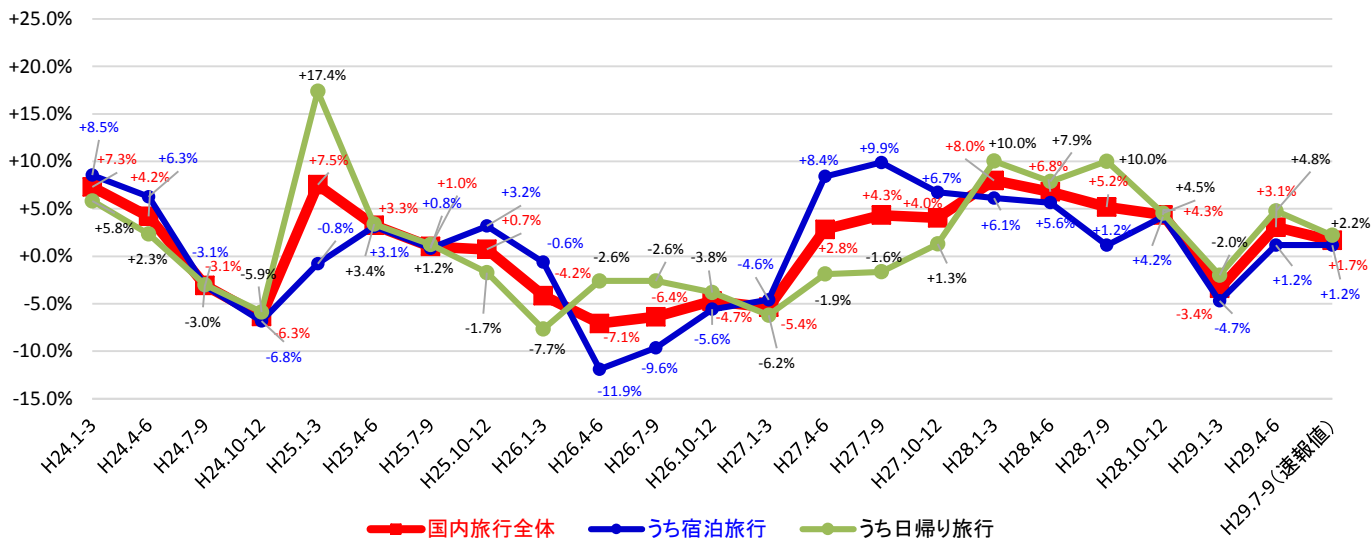

参考5 日本人国内延べ旅行者数の前年同期比の推移(平成29年7-9月期を除き確報値)