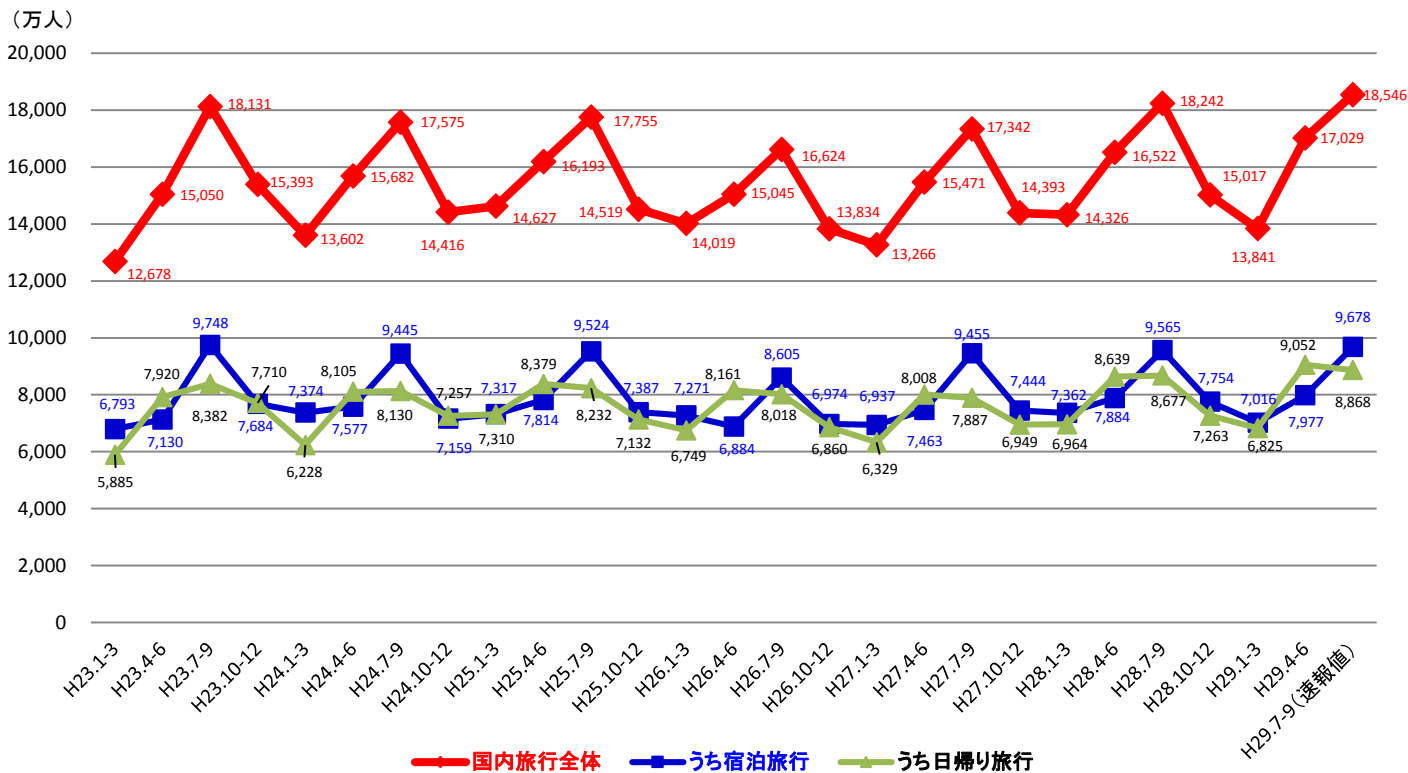

日本人国内延べ旅行者数の参考資料(四半期)

参考4 日本人国内延べ旅行者数の推移(平成29年7-9月期を除き確報値)