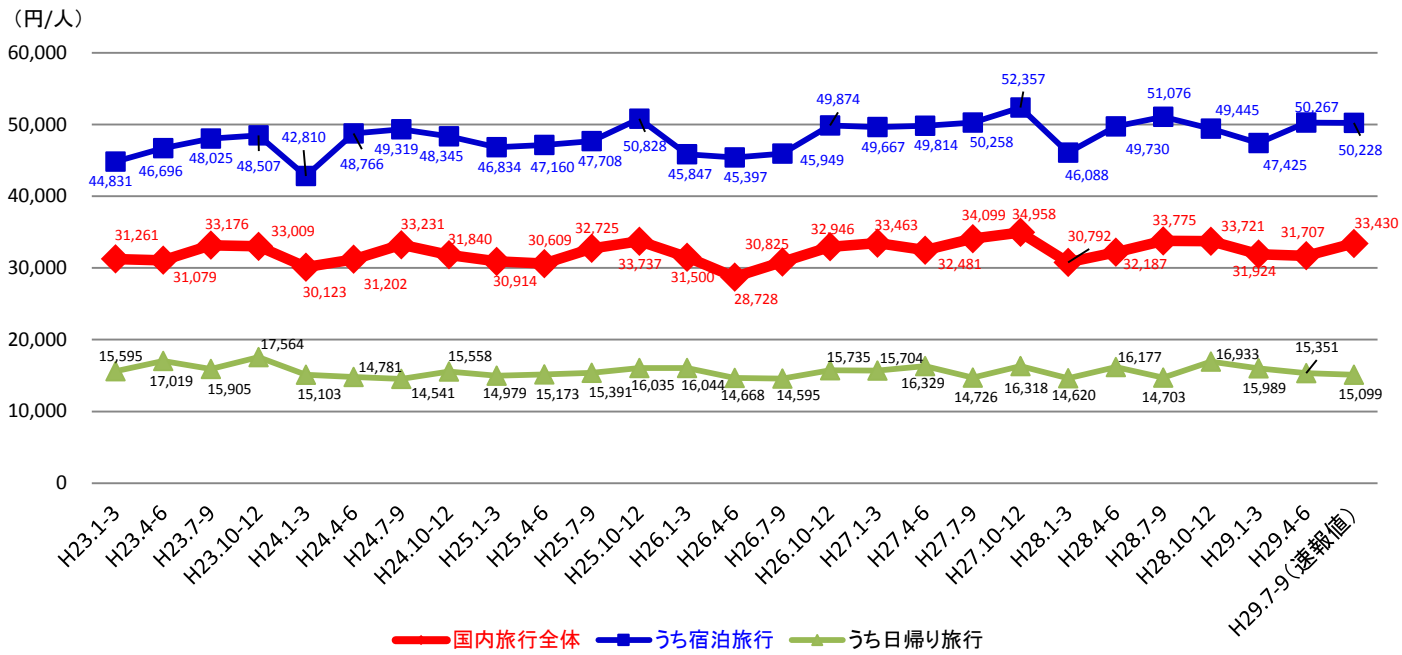

※平成29年各月の数値を平成28年各月の数値と比較した増減を示した。

日本人国内延べ旅行者数の参考資料(四半期)

参考4 日本人国内延べ旅行者数の推移(平成29年7-9月期を除き確報値)

参考5 日本人国内延べ旅行者数の前年同期比の推移(平成29年7-9月期を除き確報値)

日本人国内旅行の一人1回当たり旅行単価の参考資料(四半期)

参考6 日本人国内旅行一人1回当たり旅行単価の推移(平成29年7-9月期を除き確報値)