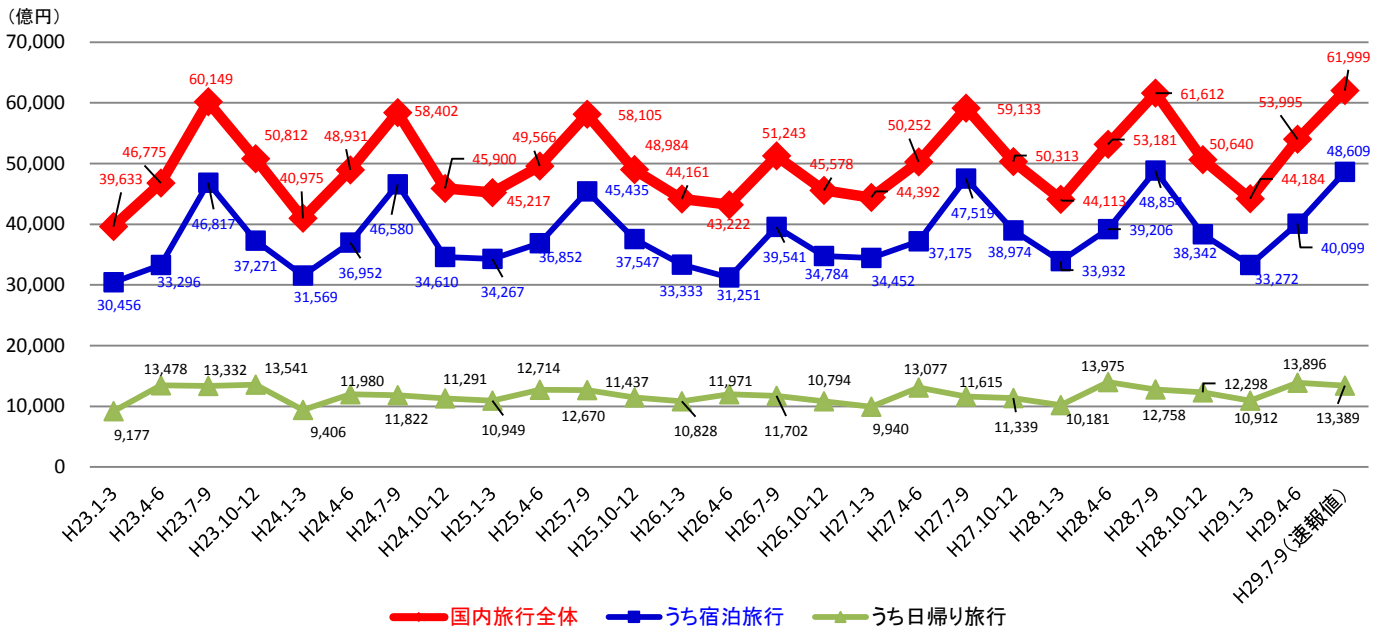

日本人国内旅行消費額の参考資料(四半期)

参考1 日本人国内旅行消費額の推移(平成29年7-9月期を除き確報値)