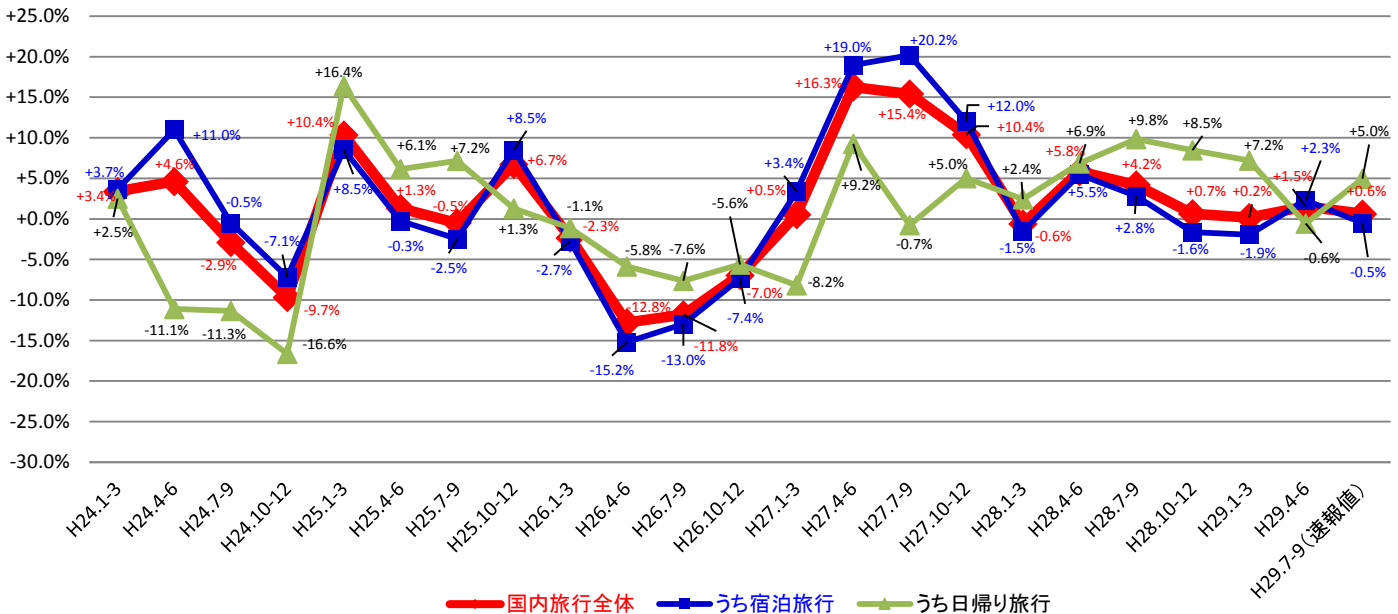

参考2 日本人国内旅行消費額の前年同期比の推移(平成29年7-9月期を除き確報値)

参考3 平成29年7-9月の各月の日本人国内旅行消費額および前年同月比の推移※

単位: 億円

国内旅行全体	うち宿泊旅行			うち日帰り旅行					
	7月	8月	9月	7月	8月	9月			
平成29年7-9月期(速報値)	16,505	28,079	17,415	12,959	22,637	13,013	3,546	5,441	4,402
平成28年7-9月期(確報値)	17,518	25,713	18,382	13,822	20,780	14,252	3,696	4,932	4,129
対前年同月増加率	-5.8%	+9.2%	-5.3%	-6.2%	+8.9%	-8.7%	-4.1%	+10.3%	+6.6%

※平成29年各月の数値を平成28年各月の数値と比較した増減を示した。