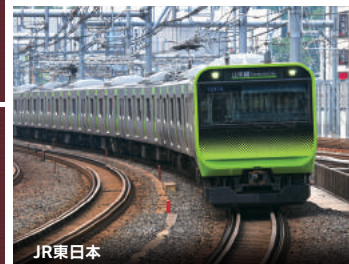

10月14日は 鉄道の日

上信電鉄

日本の鉄道は、明治5年(1872年)10月14日、新橋～横浜間(現・桜木町)に開通し、その歴史の第一歩を踏み出しました。この事を記念して、平成6年より10月14日を「鉄道の日」と制定いたしました。

「鉄道の日」
フォトシリーズ
関東編①

2017
第24回

鉄道フェスティバル

入場
無料

THE 24th RAILWAY FESTIVAL

10月7日(土) ▶ 8日(日)
日比谷公園 大噴水広場周辺
Around the fountain at Hibiya Park

開催時間 / 10:00~17:00

アクセス
JR[有楽町線]から徒歩10分 / 東京メトロ日比谷線、千代田線[日比谷駅]から徒歩3分
都営三田線[日比谷駅]から徒歩3分 / 都営三田線[内幸町駅]から徒歩1分
東京メトロ丸の内線[麹町駅]から徒歩5分 / 東京メトロ有楽町線[桜田門駅]から徒歩11分
※イベント会場用に駐車場・駐輪場がございます。当日は電車で越してください。

メインステージプログラム

- 7日(土) 10:00~ オープニングセレモニー
- 7日(土) 13:10~ 海上保安庁音楽隊コンサート
- 8日(日) 13:45~ 音楽の旅 アンサンブルコンサート

- 出展各社のPRステージ
- トレインファミリーゲーム大会 等

特別協賛 (一社) 日本民営鉄道協会
ショーの開始前に日本民営鉄道協会からのお知らせがあります。

きかんしゃトーマス
キャラクターショー

7日(土) 12:05~、16:00~
8日(日) 11:35~、15:40~
観覧無料

各出展社ブース

展示コーナー

きかんしゃトーマス
ふわふわ

※強風、雨天の場合は中止することもあります。
※2歳から小学校2年生までのお子様を対象とさせていただきます。

きかんしゃトーマスの
ミニSL乗車会

※雨天の場合は中止することもあります。

※イベント内容は、変更になる場合がございます。

《お問い合わせ先》

第24回「鉄道の日」運営事務局 ●国土交通省ホームページ <http://www.mlit.go.jp/>
主催:「鉄道の日」実行委員会
10:00~13:00 (土・日・祝日を除く) 後援: 全国知事会/全国市長会/全国町村会

TEL 03-3444-6606

《協賛》

キャンノンマーケティングジャパン(株)、共同印刷(株)、(株)交通新聞社、
シンカリオン製作委員会、(株)ジンス、大日本印刷(株)、凸版印刷(株)、
(株)日本レストランエンタプライズ、(株)阪急阪神ホテルズ、
(株)日立製作所、三菱電機(株)

(五十音順)