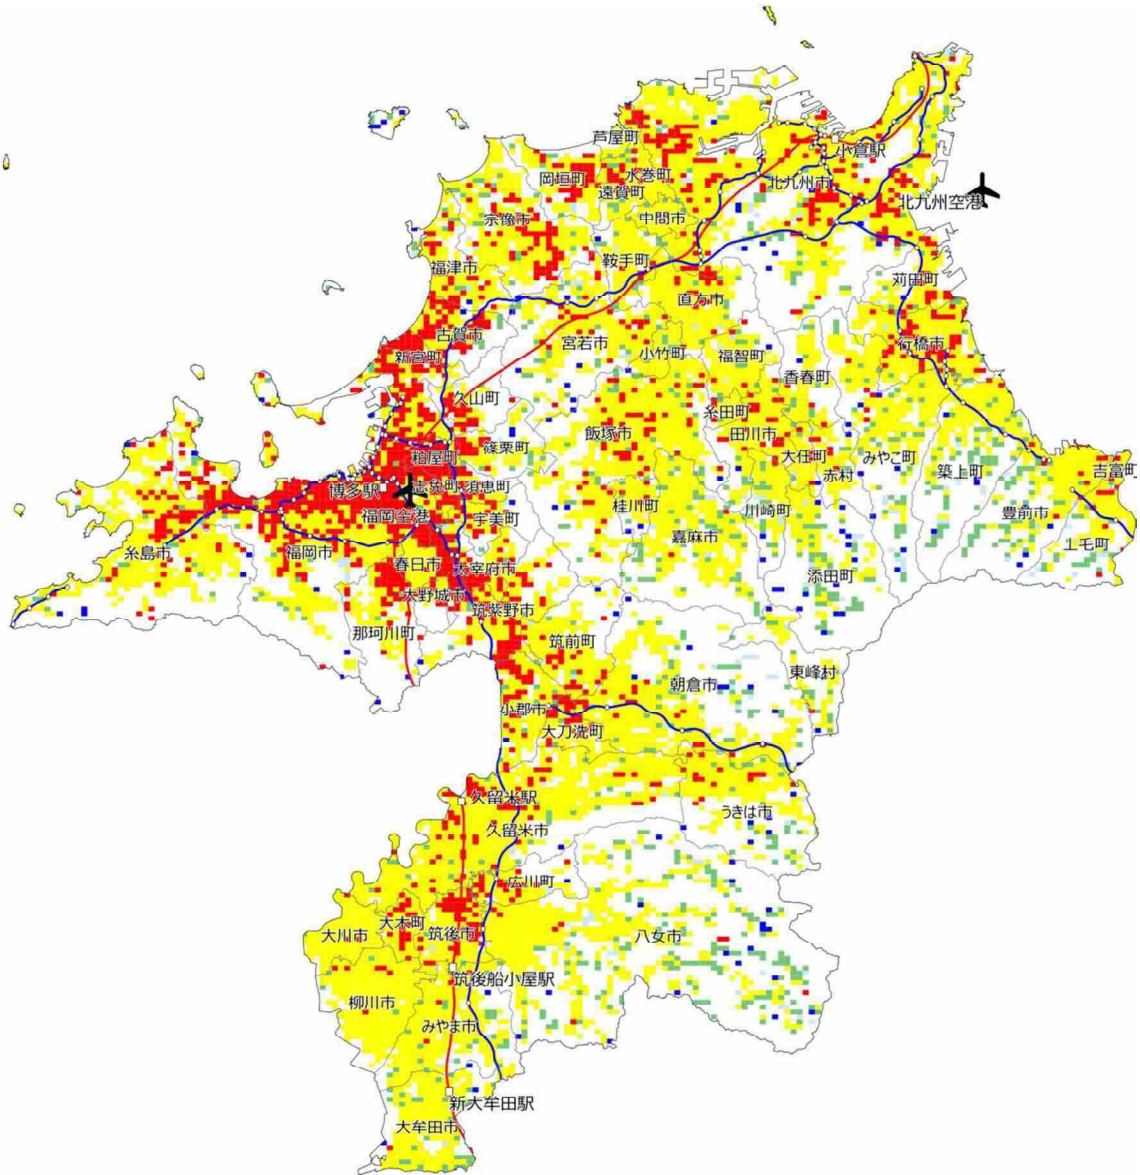

【鳥取県】2025年の人口増減状況（2010年との比較）

【鳥取県】2050年の人口増減状況（2010年との比較）

【島根県】2025年の人口増減状況（2010年との比較）

【島根県】2050年の人口増減状況（2010年との比較）

【岡山県】2025年の人口増減状況（2010年との比較）

【岡山県】2050年の人口増減状況（2010年との比較）

【広島県】2025年の人口増減状況（2010年との比較）

【広島県】2050年の人口増減状況（2010年との比較）

【山口県】2025年の人口増減状況（2010年との比較）

【山口県】2050年の人口増減状況（2010年との比較）

【徳島県】2025年の人口増減状況（2010年との比較）

【徳島県】2050年の人口増減状況（2010年との比較）

【愛媛県】2025年の人口増減状況（2010年との比較）

【愛媛県】2050年の人口増減状況（2010年との比較）

【高知県】2025年の人口増減状況（2010年との比較）

【高知県】2050年の人口増減状況（2010年との比較）

【福岡県】2025年の人口増減状況（2010年との比較）

- 新幹線
 - 駅（新幹線）
 - 高速道路
 - IC（高速道路）
 - ✈ 拠点空港
 - ✈ その他空港
 - 市区町村境界
- 人口増減
- 無居住化
 - 50%以上減少
 - 30%以上50%未満減少
 - 0%以上30%未満減少
 - 増加

【福岡県】2050年の人口増減状況（2010年との比較）

【佐賀県】2025年の人口増減状況（2010年との比較）

- 新幹線
- 駅（新幹線）
- 高速道路
- IC（高速道路）
- ✈ 拠点空港
- ✈ その他空港
- 市区町村境界
- 人口増減
- 無居住化
- 50%以上減少
- 30%以上50%未満減少
- 0%以上30%未満減少
- 増加

【佐賀県】2050年の人口増減状況（2010年との比較）

【長崎県】2025年の人口増減状況（2010年との比較）

- 新幹線
 - 駅（新幹線）
 - 高速道路
 - IC（高速道路）
 - ✈ 拠点空港
 - ✈ その他空港
 - 市界
 - 町界
 - 村界
- 人口増減
- 無居住化
 - 50%以上減少
 - 30%以上50%未満減少
 - 0%以上30%未満減少
 - 増加