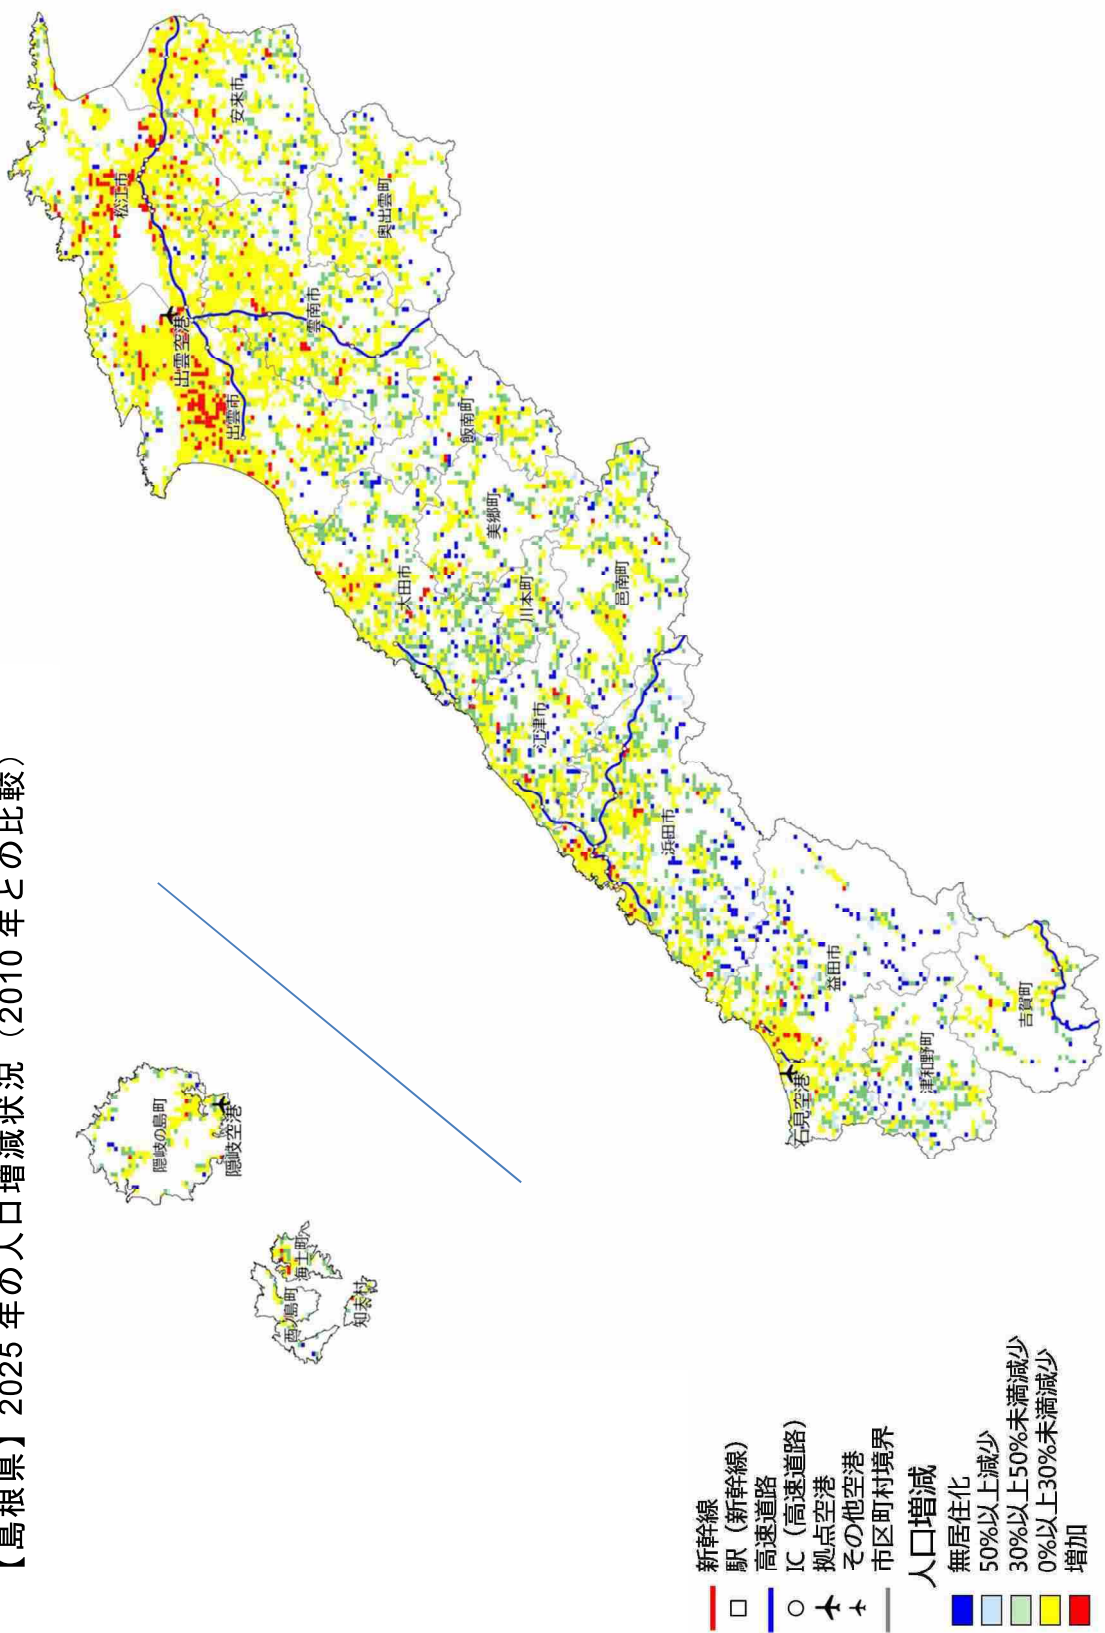

【鳥取県】2025年の人口増減状況（2010年との比較）

【鳥取県】2050年の人口増減状況（2010年との比較）

【島根県】2025年の人口増減状況（2010年との比較）

【島根県】2050年の人口増減状況（2010年との比較）

【岡山県】2025年の人口増減状況（2010年との比較）

【岡山県】2050年の人口増減状況（2010年との比較）

【広島県】2025年の人口増減状況（2010年との比較）

【広島県】2050年の人口増減状況（2010年との比較）

【山口県】2025年の人口増減状況（2010年との比較）

【山口県】2050年の人口増減状況（2010年との比較）

【徳島県】2025年の人口増減状況（2010年との比較）

【徳島県】2050年の人口増減状況（2010年との比較）

【愛媛県】2025年の人口増減状況（2010年との比較）

【愛媛県】2050年の人口増減状況（2010年との比較）

【高知県】2025年の人口増減状況（2010年との比較）

【高知県】2050年の人口増減状況（2010年との比較）

【福岡県】2025年の人口増減状況（2010年との比較）

- 新幹線
 - 駅（新幹線）
 - 高速道路
 - IC（高速道路）
 - ✈ 拠点空港
 - ✈ その他空港
 - 市区町村境界
- 人口増減
- 無居住化
 - 50%以上減少
 - 30%以上50%未満減少
 - 0%以上30%未満減少
 - 増加

【福岡県】2050年の人口増減状況（2010年との比較）

【佐賀県】2025年の人口増減状況（2010年との比較）