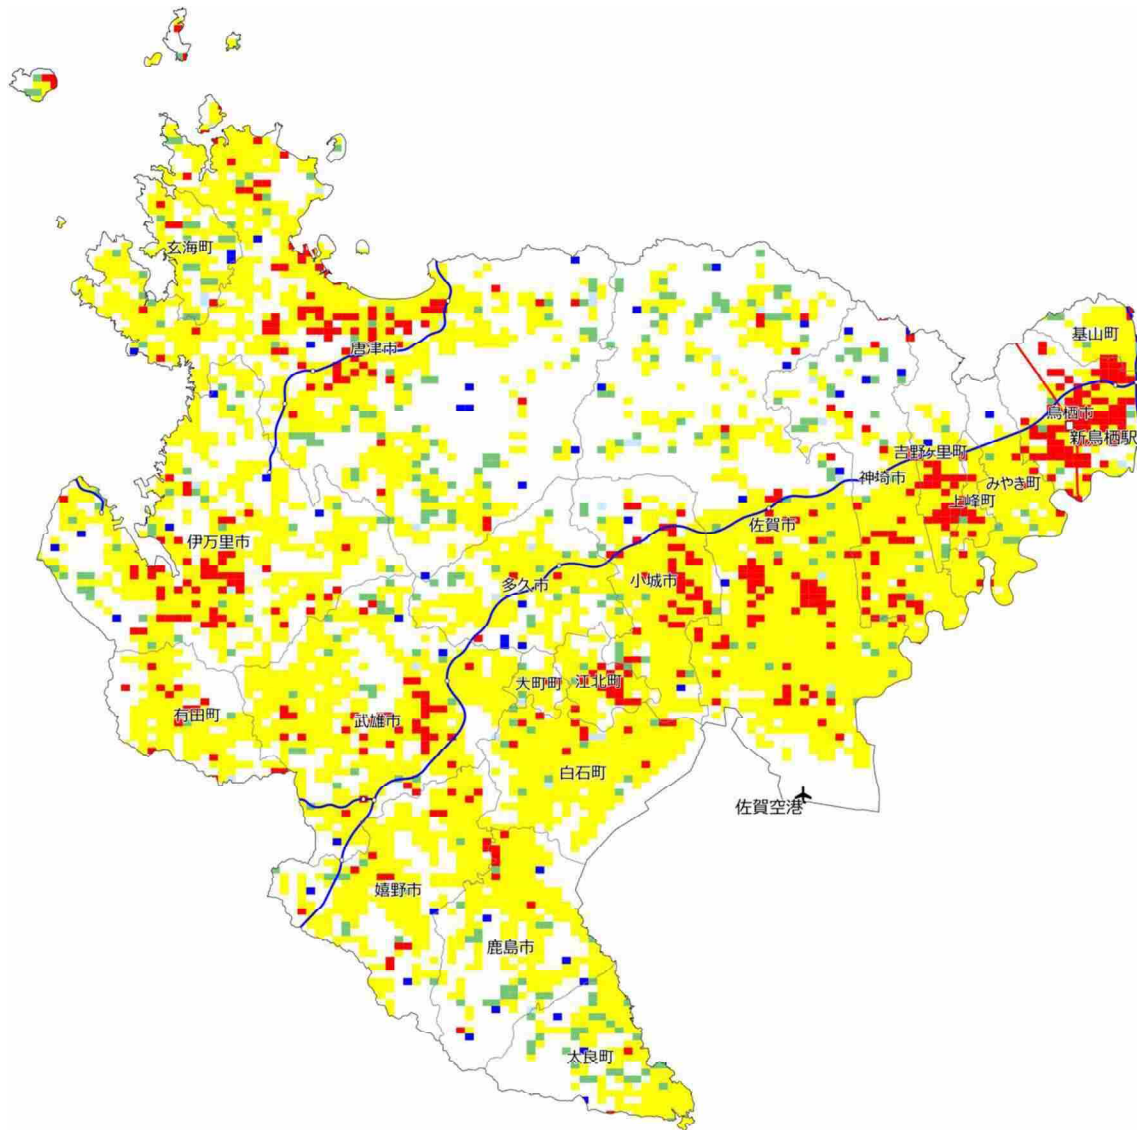

【鳥取県】2025年の人口増減状況（2010年との比較）

【鳥取県】2050年の人口増減状況（2010年との比較）

【島根県】2025年の人口増減状況（2010年との比較）

【島根県】2050年の人口増減状況（2010年との比較）

【岡山県】2025年の人口増減状況（2010年との比較）

【岡山県】2050年の人口増減状況（2010年との比較）

【広島県】2025年の人口増減状況（2010年との比較）

【広島県】2050年の人口増減状況（2010年との比較）

【山口県】2025年の人口増減状況（2010年との比較）

【山口県】2050年の人口増減状況（2010年との比較）

【徳島県】2025年の人口増減状況（2010年との比較）

【徳島県】2050年の人口増減状況（2010年との比較）

【愛媛県】2025年の人口増減状況（2010年との比較）

【愛媛県】2050年の人口増減状況（2010年との比較）

【高知県】2025年の人口増減状況（2010年との比較）

【高知県】2050年の人口増減状況（2010年との比較）

【福岡県】2025年の人口増減状況（2010年との比較）

- 新幹線
 - 駅（新幹線）
 - 高速道路
 - IC（高速道路）
 - ✈ 拠点空港
 - ✈ その他空港
 - 市区町村境界
- 人口増減
- 無居住化
 - 50%以上減少
 - 30%以上50%未満減少
 - 0%以上30%未満減少
 - 増加

【福岡県】2050年の人口増減状況（2010年との比較）

【佐賀県】2025年の人口増減状況（2010年との比較）

- 新幹線
- 駅（新幹線）
- 高速道路
- IC（高速道路）
- ✈ 拠点空港
- ✈ その他空港
- 市区町村境界
- 人口増減
- 無居住化
- 50%以上減少
- 30%以上50%未満減少
- 0%以上30%未満減少
- 増加

【佐賀県】2050年の人口増減状況（2010年との比較）

【長崎県】2025年の人口増減状況（2010年との比較）

- 新幹線
 - 駅（新幹線）
 - 高速道路
 - IC（高速道路）
 - ✈ 拠点空港
 - ✈ その他空港
 - 市界
 - 町界
 - 村界
- 人口増減
- 無居住化
 - 50%以上減少
 - 30%以上50%未満減少
 - 0%以上30%未満減少
 - 増加