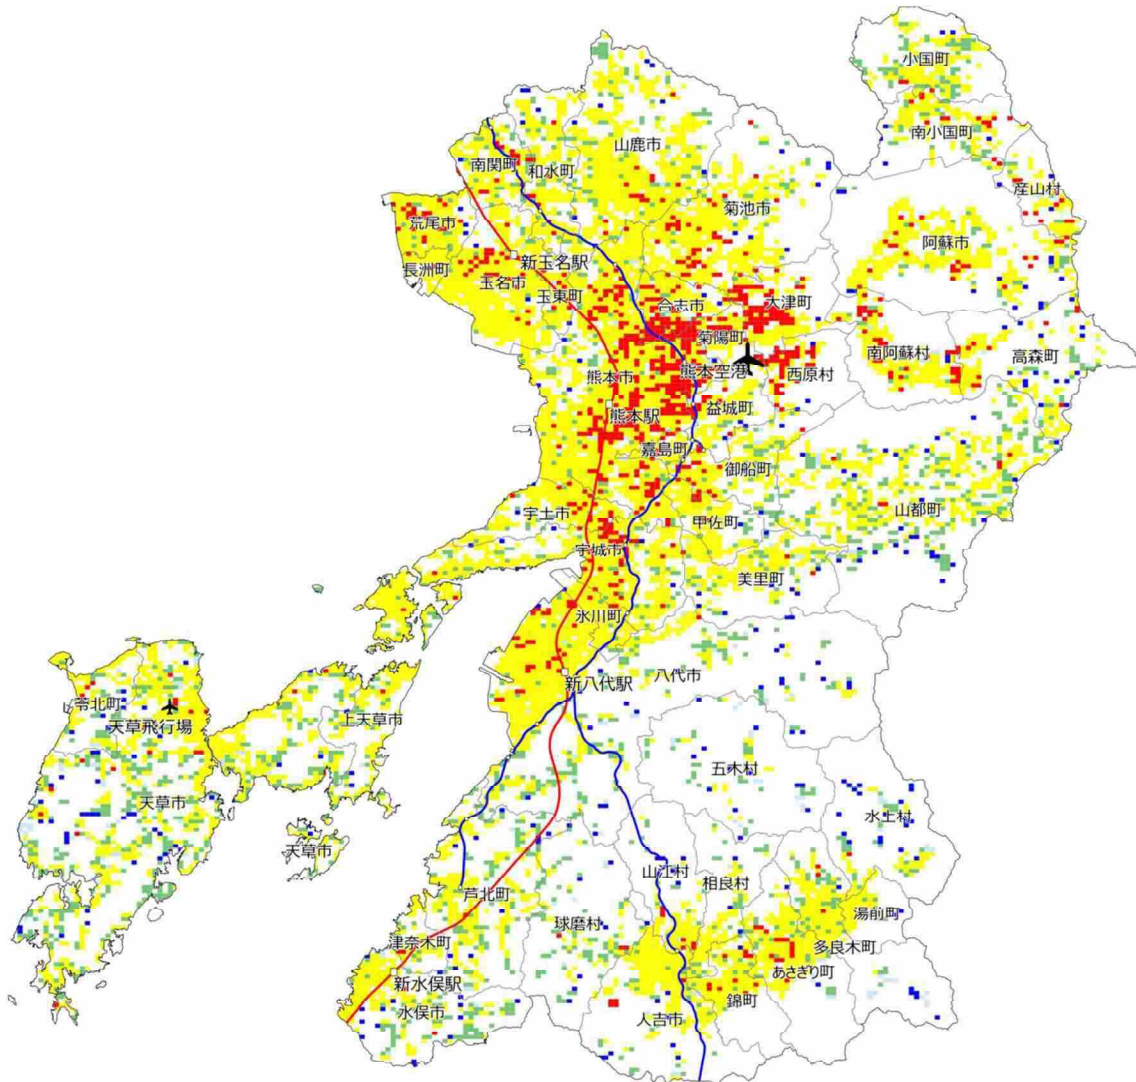

【熊本県】2025年の人口増減状況（2010年との比較）

- 新幹線
- 駅（新幹線）
- 高速道路
- IC（高速道路）
- ✈ 拠点空港
- ✈ その他空港
- 市区町村境界
- 人口増減
- 無居住化
- 50%以上減少
- 30%以上50%未満減少
- 0%以上30%未満減少
- 増加