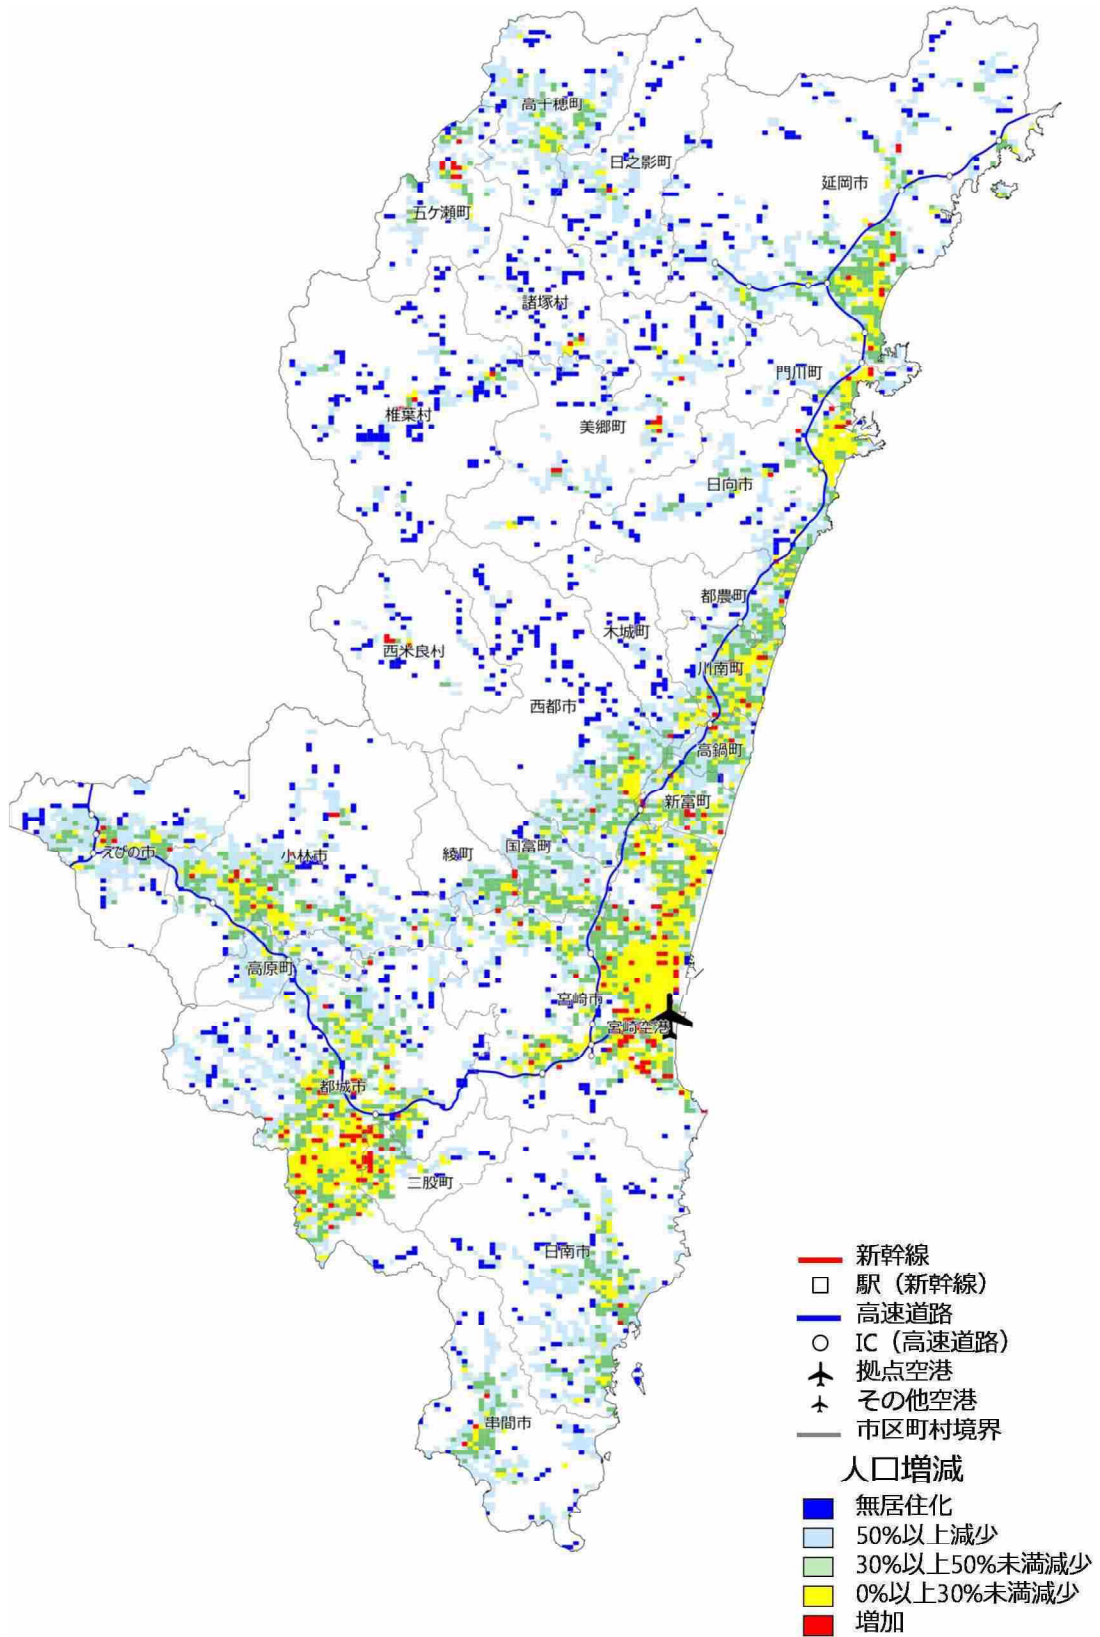

【鳥取県】2025年の人口増減状況（2010年との比較）

【鳥取県】2050年の人口増減状況（2010年との比較）

【島根県】2025年の人口増減状況（2010年との比較）

【島根県】2050年の人口増減状況（2010年との比較）

【岡山県】2025年の人口増減状況（2010年との比較）

【岡山県】2050年の人口増減状況（2010年との比較）

【広島県】2025年の人口増減状況（2010年との比較）

【広島県】2050年の人口増減状況（2010年との比較）

【山口県】2025年の人口増減状況（2010年との比較）

【山口県】2050年の人口増減状況（2010年との比較）

【徳島県】2025年の人口増減状況（2010年との比較）

【徳島県】2050年の人口増減状況（2010年との比較）

【愛媛県】2025年の人口増減状況（2010年との比較）

【愛媛県】2050年の人口増減状況（2010年との比較）

【高知県】2025年の人口増減状況（2010年との比較）

【高知県】2050年の人口増減状況（2010年との比較）

【福岡県】2025年の人口増減状況（2010年との比較）

- 新幹線
 - 駅（新幹線）
 - 高速道路
 - IC（高速道路）
 - ✈ 拠点空港
 - ✈ その他空港
 - 市区町村境界
- 人口増減
- 無居住化
 - 50%以上減少
 - 30%以上50%未満減少
 - 0%以上30%未満減少
 - 増加

【福岡県】2050年の人口増減状況（2010年との比較）

【佐賀県】2025年の人口増減状況（2010年との比較）

【大分県】2025年の人口増減状況（2010年との比較）

【大分県】2050年の人口増減状況（2010年との比較）

【宮崎県】2025年の人口増減状況（2010年との比較）

【宮崎県】2050年の人口増減状況（2010年との比較）

【鹿児島県】2025年の人口増減状況（2010年との比較）

【鹿児島県】2050年の人口増減状況（2010年との比較）

【沖縄県】2025年の人口増減状況（2010年との比較）

【沖縄県】2050年の人口増減状況（2010年との比較）