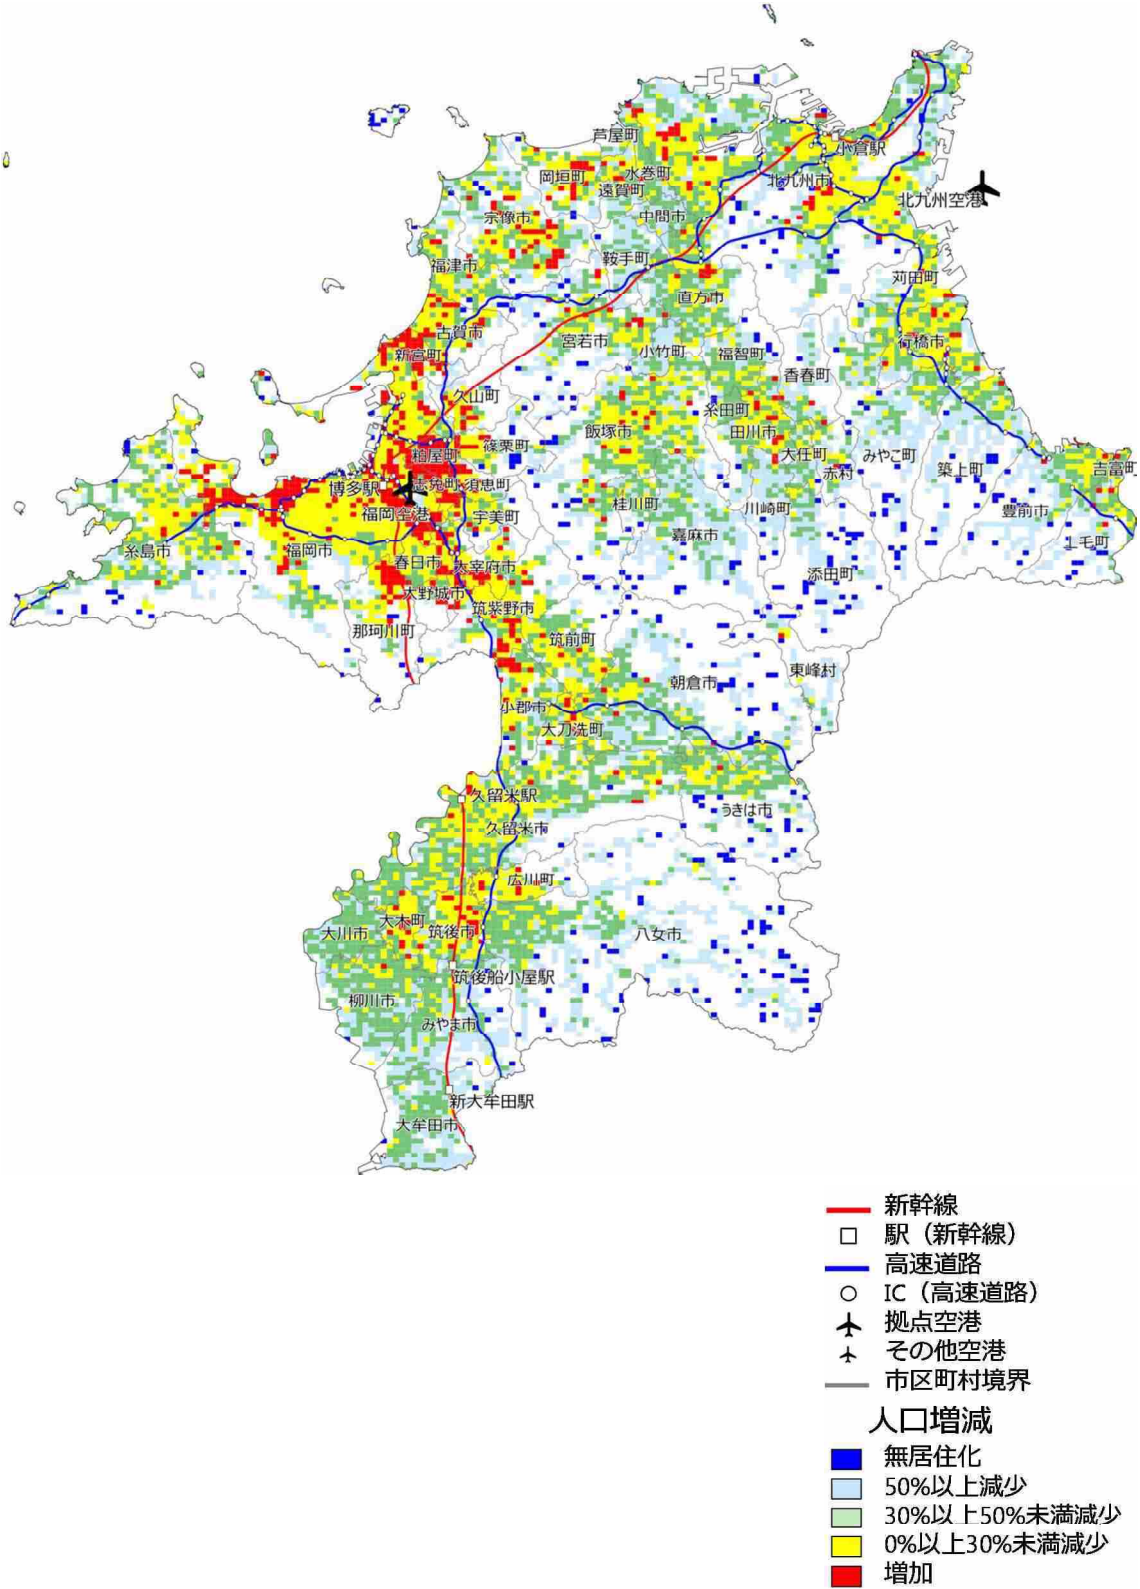

【鳥取県】2025年の人口増減状況（2010年との比較）

【鳥取県】2050年の人口増減状況（2010年との比較）

【島根県】2025年の人口増減状況（2010年との比較）

【島根県】2050年の人口増減状況（2010年との比較）

【岡山県】2025年の人口増減状況（2010年との比較）

【岡山県】2050年の人口増減状況（2010年との比較）

【広島県】2025年の人口増減状況（2010年との比較）

【広島県】2050年の人口増減状況（2010年との比較）

【山口県】2025年の人口増減状況（2010年との比較）

【山口県】2050年の人口増減状況（2010年との比較）

【徳島県】2025年の人口増減状況（2010年との比較）

【徳島県】2050年の人口増減状況（2010年との比較）

【愛媛県】2025年の人口増減状況（2010年との比較）

【愛媛県】2050年の人口増減状況（2010年との比較）

【高知県】2025年の人口増減状況（2010年との比較）

【高知県】2050年の人口増減状況（2010年との比較）

【福岡県】2025年の人口増減状況（2010年との比較）

- 新幹線
 - 駅（新幹線）
 - 高速道路
 - IC（高速道路）
 - ✈ 拠点空港
 - ✈ その他空港
 - 市区町村境界
- 人口増減
- 無居住化
 - 50%以上減少
 - 30%以上50%未満減少
 - 0%以上30%未満減少
 - 増加

【福岡県】2050年の人口増減状況（2010年との比較）

【佐賀県】2025年の人口増減状況（2010年との比較）

- 新幹線
- 駅（新幹線）
- 高速道路
- IC（高速道路）
- ✈ 拠点空港
- ✈ その他空港
- 市区町村境界
- 人口増減
- 無居住化
- 50%以上減少
- 30%以上50%未満減少
- 0%以上30%未満減少
- 増加

【佐賀県】2050年の人口増減状況（2010年との比較）

【長崎県】2025年の人口増減状況（2010年との比較）

- 新幹線
 - 駅（新幹線）
 - 高速道路
 - IC（高速道路）
 - ✈ 拠点空港
 - ✈ その他空港
 - 市界
 - 町界
 - 村界
- 人口増減
- 無居住化
 - 50%以上減少
 - 30%以上50%未満減少
 - 0%以上30%未満減少
 - 増加