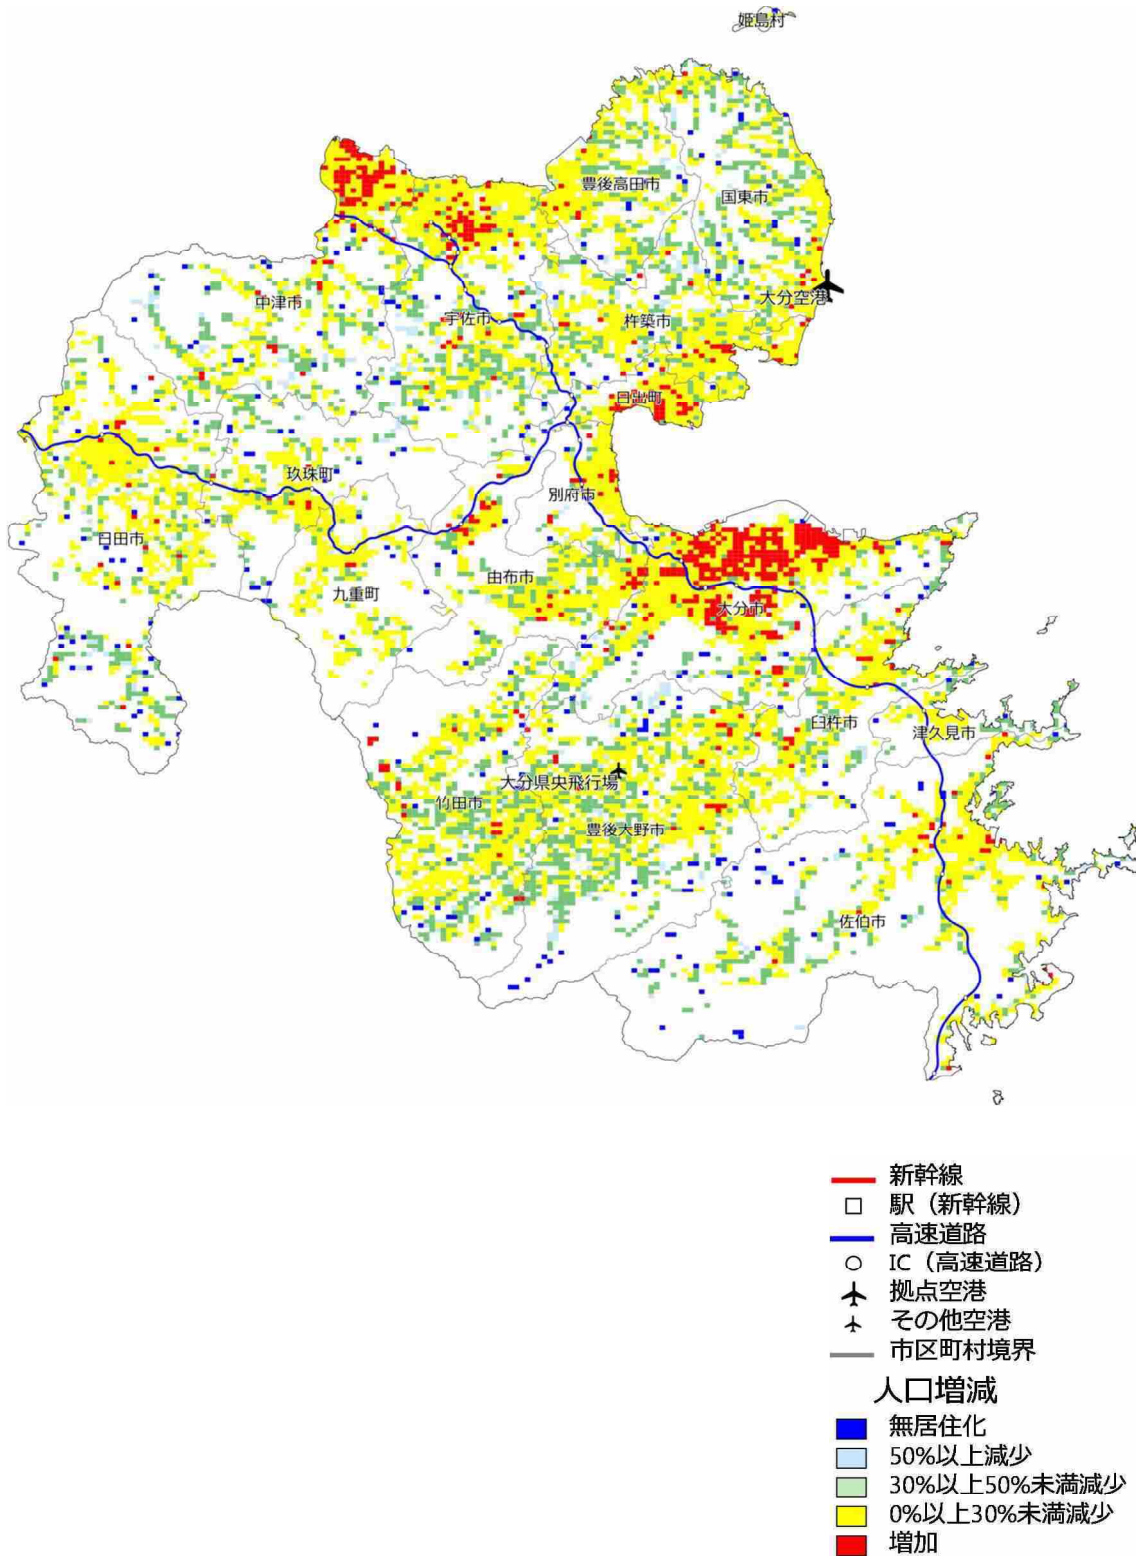

【大分県】2025年の人口増減状況（2010年との比較）