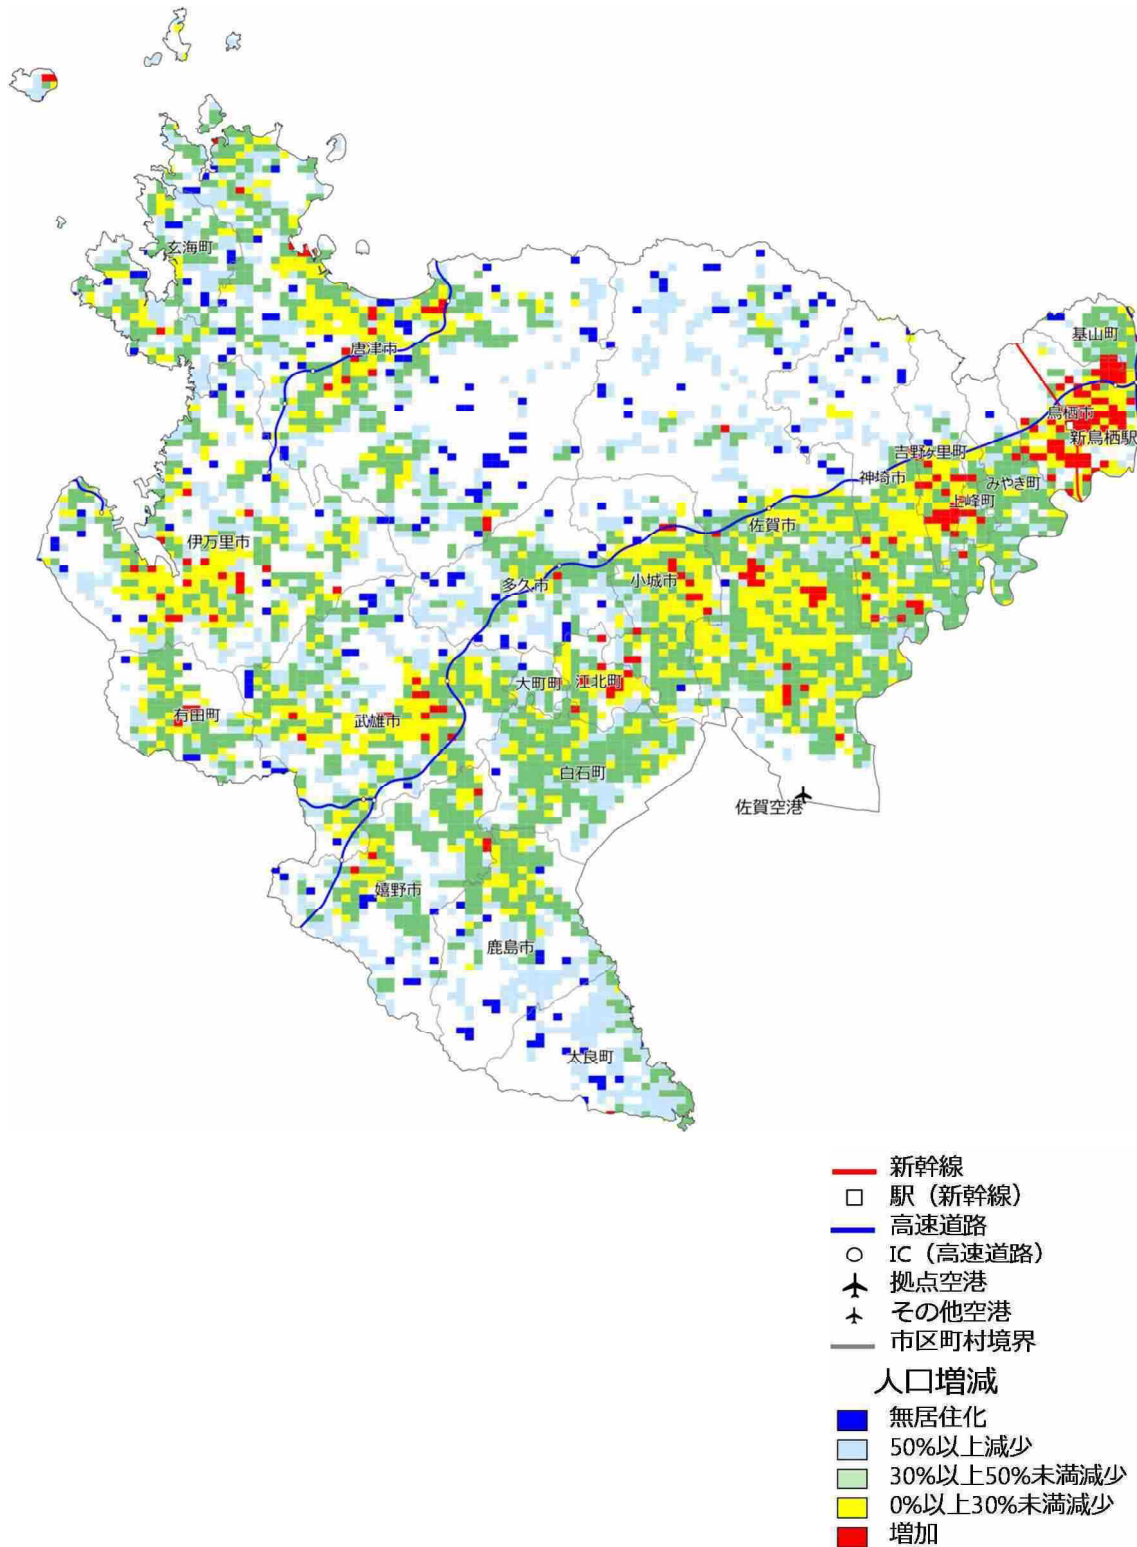

【鳥取県】2025年の人口増減状況（2010年との比較）

【鳥取県】2050年の人口増減状況（2010年との比較）

【島根県】2025年の人口増減状況（2010年との比較）

【島根県】2050年の人口増減状況（2010年との比較）

【岡山県】2025年の人口増減状況（2010年との比較）

【岡山県】2050年の人口増減状況（2010年との比較）

【広島県】2025年の人口増減状況（2010年との比較）

【広島県】2050年の人口増減状況（2010年との比較）

【山口県】2025年の人口増減状況（2010年との比較）

【山口県】2050年の人口増減状況（2010年との比較）

【徳島県】2025年の人口増減状況（2010年との比較）

【徳島県】2050年の人口増減状況（2010年との比較）

【愛媛県】2025年の人口増減状況（2010年との比較）

【愛媛県】2050年の人口増減状況（2010年との比較）

【高知県】2025年の人口増減状況（2010年との比較）

【高知県】2050年の人口増減状況（2010年との比較）

【福岡県】2025年の人口増減状況（2010年との比較）

- 新幹線
 - 駅（新幹線）
 - 高速道路
 - IC（高速道路）
 - ✈ 拠点空港
 - ✈ その他空港
 - 市区町村境界
- 人口増減
- 無居住化
 - 50%以上減少
 - 30%以上50%未満減少
 - 0%以上30%未満減少
 - 増加

【福岡県】2050年の人口増減状況（2010年との比較）

【佐賀県】2025年の人口増減状況（2010年との比較）

- 新幹線
- 駅（新幹線）
- 高速道路
- IC（高速道路）
- ✈ 拠点空港
- ✈ その他空港
- 市区町村境界
- 人口増減
- 無居住化
- 50%以上減少
- 30%以上50%未満減少
- 0%以上30%未満減少
- 増加

【佐賀県】2050年の人口増減状況（2010年との比較）

【長崎県】2025年の人口増減状況（2010年との比較）

- 新幹線
 - 駅（新幹線）
 - 高速道路
 - IC（高速道路）
 - ✈ 拠点空港
 - ✈ その他空港
 - 市界
 - 町界
 - 村界
- 人口増減
- 無居住化
 - 50%以上減少
 - 30%以上50%未満減少
 - 0%以上30%未満減少
 - 増加