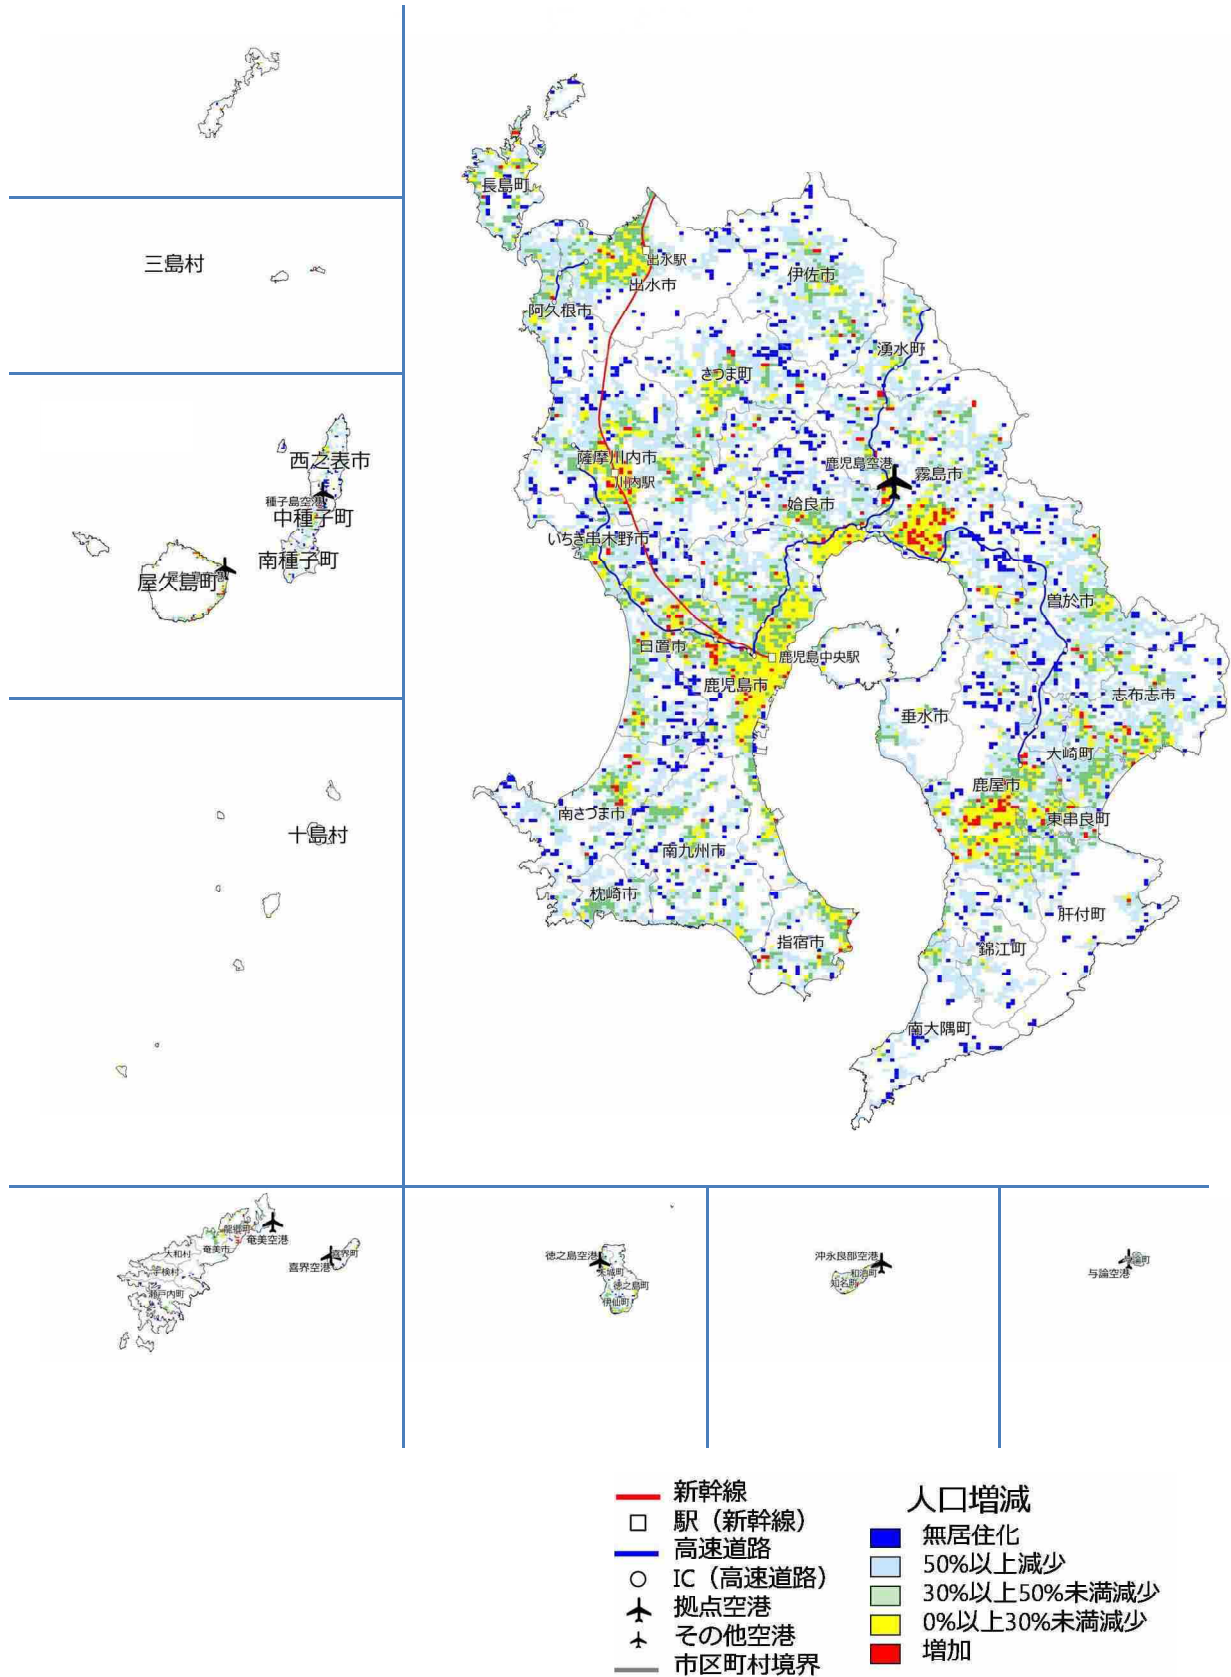

【鳥取県】2025年の人口増減状況（2010年との比較）

【鳥取県】2050年の人口増減状況（2010年との比較）

【島根県】2025年の人口増減状況（2010年との比較）

【島根県】2050年の人口増減状況（2010年との比較）

【岡山県】2025年の人口増減状況（2010年との比較）

【岡山県】2050年の人口増減状況（2010年との比較）

【広島県】2025年の人口増減状況（2010年との比較）

【広島県】2050年の人口増減状況（2010年との比較）

【山口県】2025年の人口増減状況（2010年との比較）

【山口県】2050年の人口増減状況（2010年との比較）

【徳島県】2025年の人口増減状況（2010年との比較）

【徳島県】2050年の人口増減状況（2010年との比較）

【愛媛県】2025年の人口増減状況（2010年との比較）

【愛媛県】2050年の人口増減状況（2010年との比較）

【高知県】2025年の人口増減状況（2010年との比較）

【高知県】2050年の人口増減状況（2010年との比較）

【福岡県】2025年の人口増減状況（2010年との比較）

- 新幹線
 - 駅（新幹線）
 - 高速道路
 - IC（高速道路）
 - ✈ 拠点空港
 - ✈ その他空港
 - 市区町村境界
- 人口増減
- 無居住化
 - 50%以上減少
 - 30%以上50%未満減少
 - 0%以上30%未満減少
 - 増加

【福岡県】2050年の人口増減状況（2010年との比較）

【佐賀県】2025年の人口増減状況（2010年との比較）

【大分県】2025年の人口増減状況（2010年との比較）

【大分県】2050年の人口増減状況（2010年との比較）

【宮崎県】2025年の人口増減状況（2010年との比較）

【宮崎県】2050年の人口増減状況（2010年との比較）

【鹿児島県】2025年の人口増減状況（2010年との比較）

【鹿児島県】2050年の人口増減状況（2010年との比較）

【沖縄県】2025年の人口増減状況（2010年との比較）

【沖縄県】2050年の人口増減状況（2010年との比較）