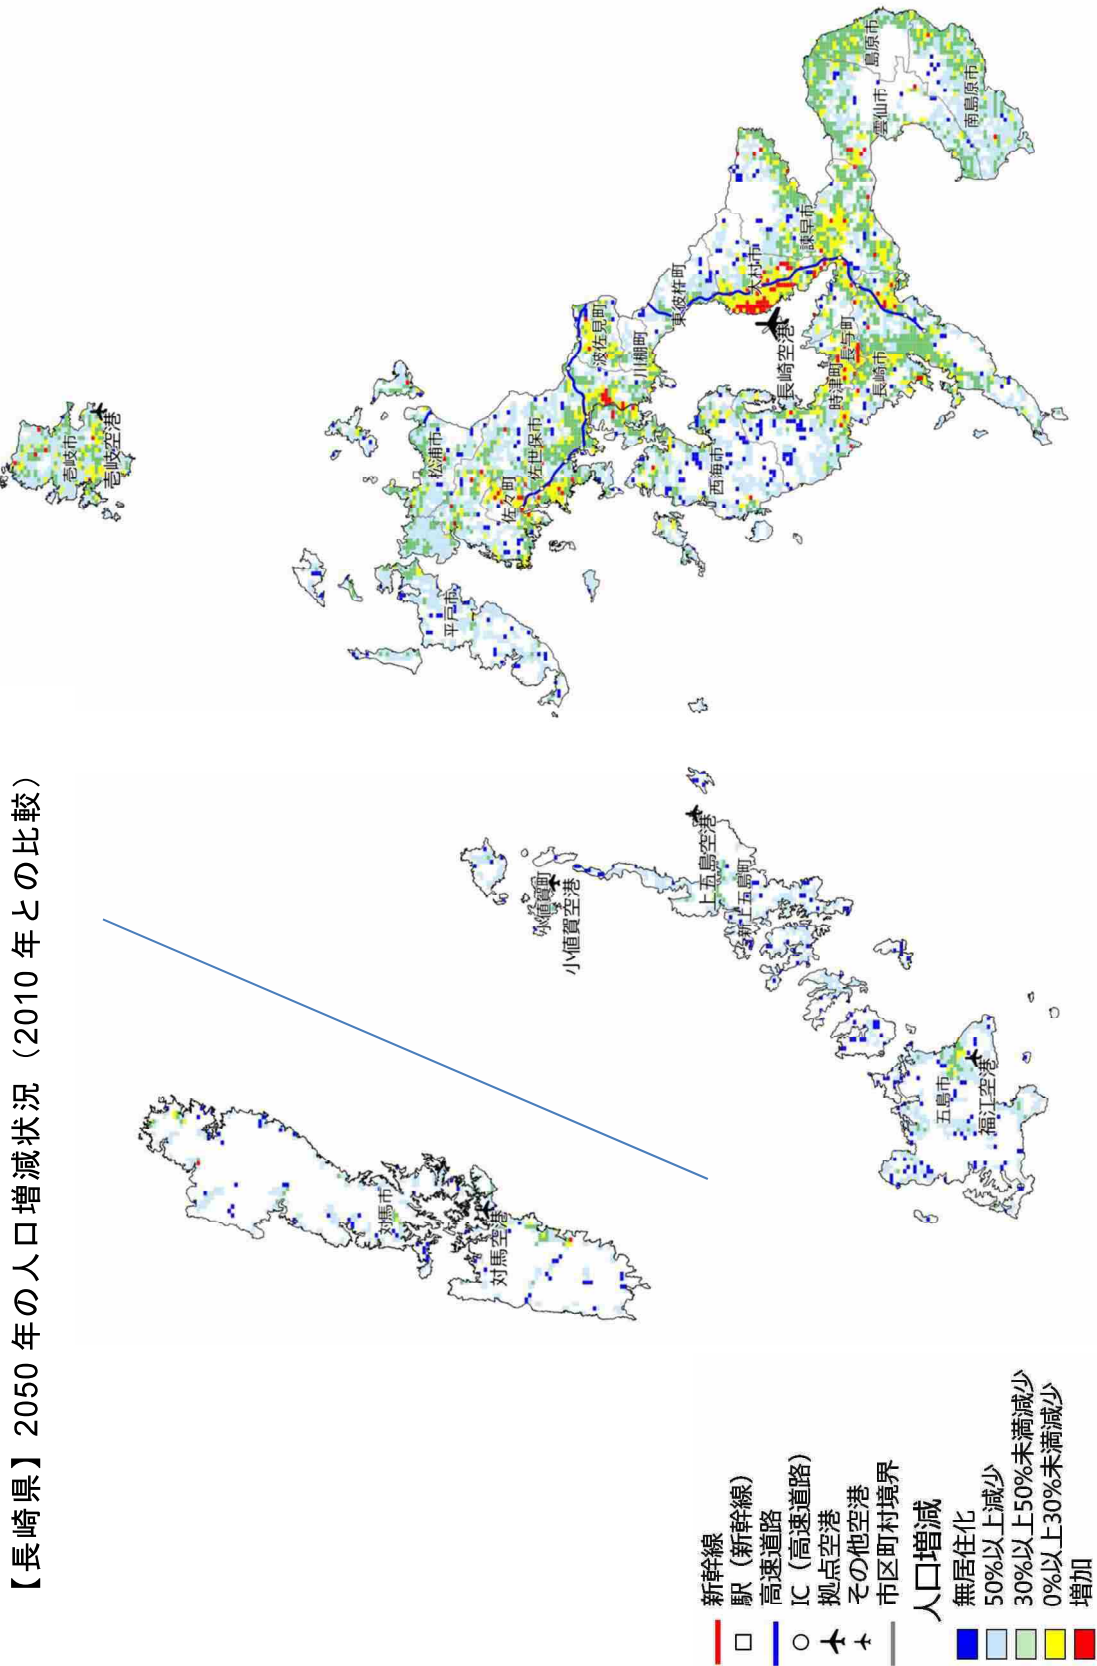

【鳥取県】2025年の人口増減状況（2010年との比較）

【鳥取県】2050年の人口増減状況（2010年との比較）

【島根県】2025年の人口増減状況（2010年との比較）

【島根県】2050年の人口増減状況（2010年との比較）

【岡山県】2025年の人口増減状況（2010年との比較）

【岡山県】2050年の人口増減状況（2010年との比較）

【広島県】2025年の人口増減状況（2010年との比較）

【広島県】2050年の人口増減状況（2010年との比較）

【山口県】2025年の人口増減状況（2010年との比較）

【山口県】2050年の人口増減状況（2010年との比較）

【徳島県】2025年の人口増減状況（2010年との比較）

【徳島県】2050年の人口増減状況（2010年との比較）

【愛媛県】2025年の人口増減状況（2010年との比較）

【愛媛県】2050年の人口増減状況（2010年との比較）

【高知県】2025年の人口増減状況（2010年との比較）

【高知県】2050年の人口増減状況（2010年との比較）

【福岡県】2025年の人口増減状況（2010年との比較）

- 新幹線
 - 駅（新幹線）
 - 高速道路
 - IC（高速道路）
 - ✈ 拠点空港
 - ✈ その他空港
 - 市区町村境界
- 人口増減
- 無居住化
 - 50%以上減少
 - 30%以上50%未満減少
 - 0%以上30%未満減少
 - 増加

【福岡県】2050年の人口増減状況（2010年との比較）

【佐賀県】2025年の人口増減状況（2010年との比較）

- 新幹線
- 駅（新幹線）
- 高速道路
- IC（高速道路）
- ✈ 拠点空港
- ✈ その他空港
- 市区町村境界
- 人口増減
- 無居住化
- 50%以上減少
- 30%以上50%未満減少
- 0%以上30%未満減少
- 増加

【佐賀県】2050年の人口増減状況（2010年との比較）

【長崎県】2025年の人口増減状況（2010年との比較）

- 新幹線
 - 駅（新幹線）
 - 高速道路
 - IC（高速道路）
 - ✈ 拠点空港
 - ✈ その他空港
 - 市界
 - 町界
 - 村界
- 人口増減
- 無居住化
 - 50%以上減少
 - 30%以上50%未満減少
 - 0%以上30%未満減少
 - 増加