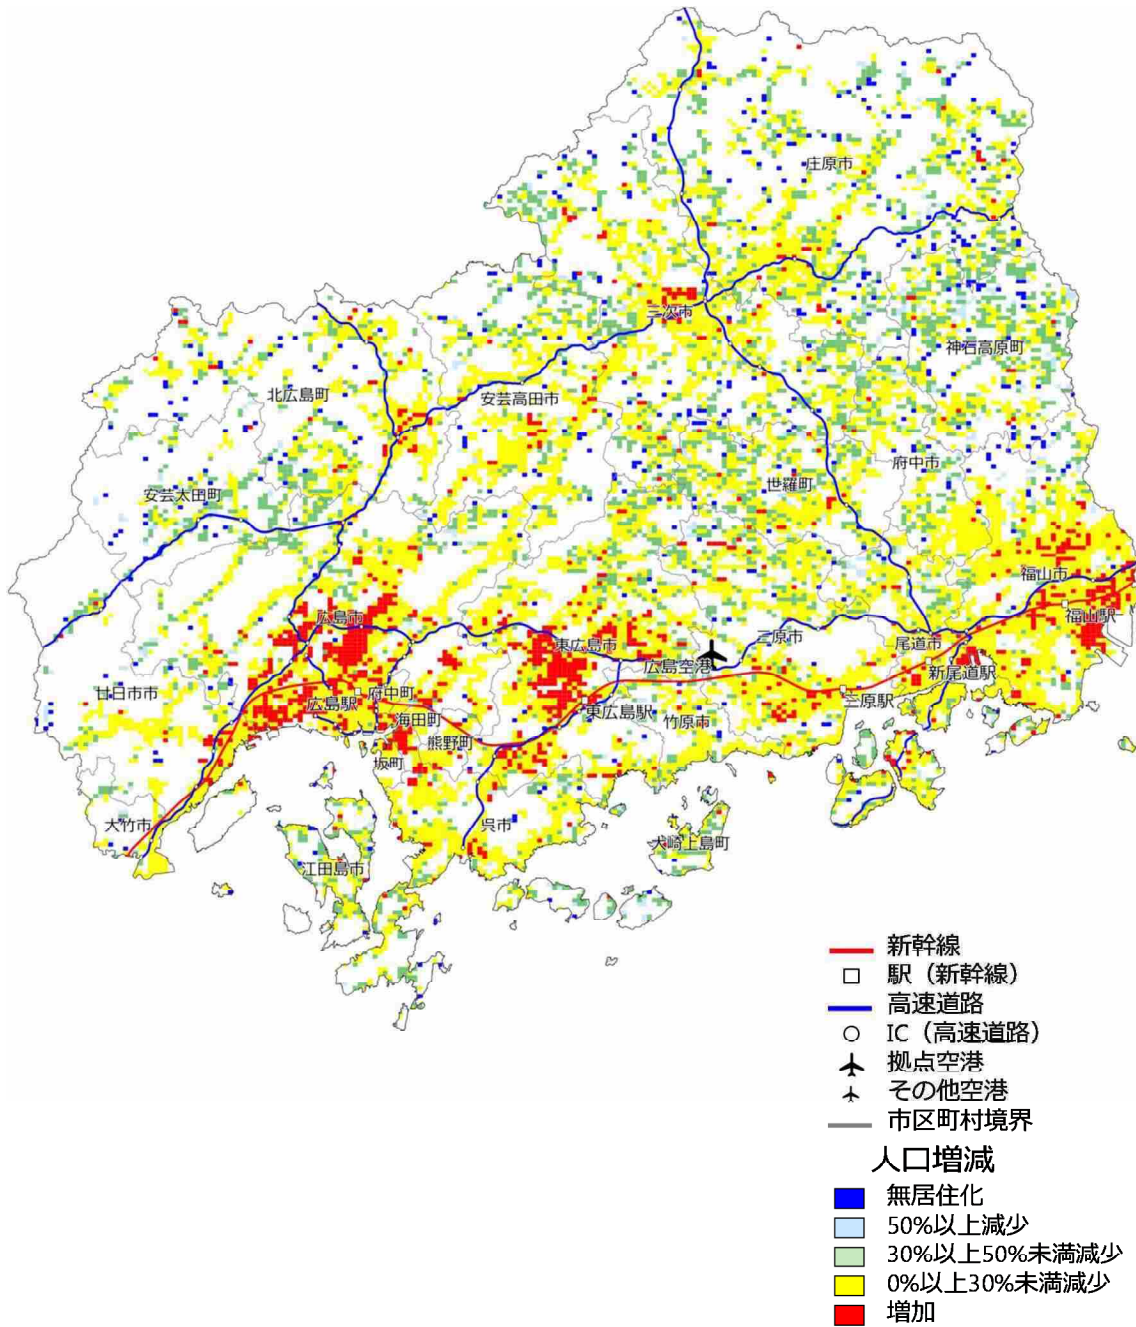

【鳥取県】2025年の人口増減状況（2010年との比較）

【鳥取県】2050年の人口増減状況（2010年との比較）

【島根県】2025年の人口増減状況（2010年との比較）

【島根県】2050年の人口増減状況（2010年との比較）

【岡山県】2025年の人口増減状況（2010年との比較）

【岡山県】2050年の人口増減状況（2010年との比較）

【広島県】2025年の人口増減状況（2010年との比較）

【広島県】2050年の人口増減状況（2010年との比較）

【山口県】2025年の人口増減状況（2010年との比較）

【山口県】2050年の人口増減状況（2010年との比較）

【徳島県】2025年の人口増減状況（2010年との比較）

【徳島県】2050年の人口増減状況（2010年との比較）

【愛媛県】2025年の人口増減状況（2010年との比較）

【愛媛県】2050年の人口増減状況（2010年との比較）

【高知県】2025年の人口増減状況（2010年との比較）

【高知県】2050年の人口増減状況（2010年との比較）

【福岡県】2025年の人口増減状況（2010年との比較）

- 新幹線
 - 駅（新幹線）
 - 高速道路
 - IC（高速道路）
 - ✈ 拠点空港
 - ✈ その他空港
 - 市区町村境界
- 人口増減
- 無居住化
 - 50%以上減少
 - 30%以上50%未満減少
 - 0%以上30%未満減少
 - 増加

【福岡県】2050年の人口増減状況（2010年との比較）

【佐賀県】2025年の人口増減状況（2010年との比較）

- 新幹線
- 駅（新幹線）
- 高速道路
- IC（高速道路）
- ✈ 拠点空港
- ✈ その他空港
- 市区町村境界
- 人口増減
- 無居住化
- 50%以上減少
- 30%以上50%未満減少
- 0%以上30%未満減少
- 増加

【佐賀県】2050年の人口増減状況（2010年との比較）

【長崎県】2025年の人口増減状況（2010年との比較）

- 新幹線
 - 駅（新幹線）
 - 高速道路
 - IC（高速道路）
 - ✈ 拠点空港
 - ✈ その他空港
 - 市界
 - 町界
 - 村界
- 人口増減
- 無居住化
 - 50%以上減少
 - 30%以上50%未満減少
 - 0%以上30%未満減少
 - 増加