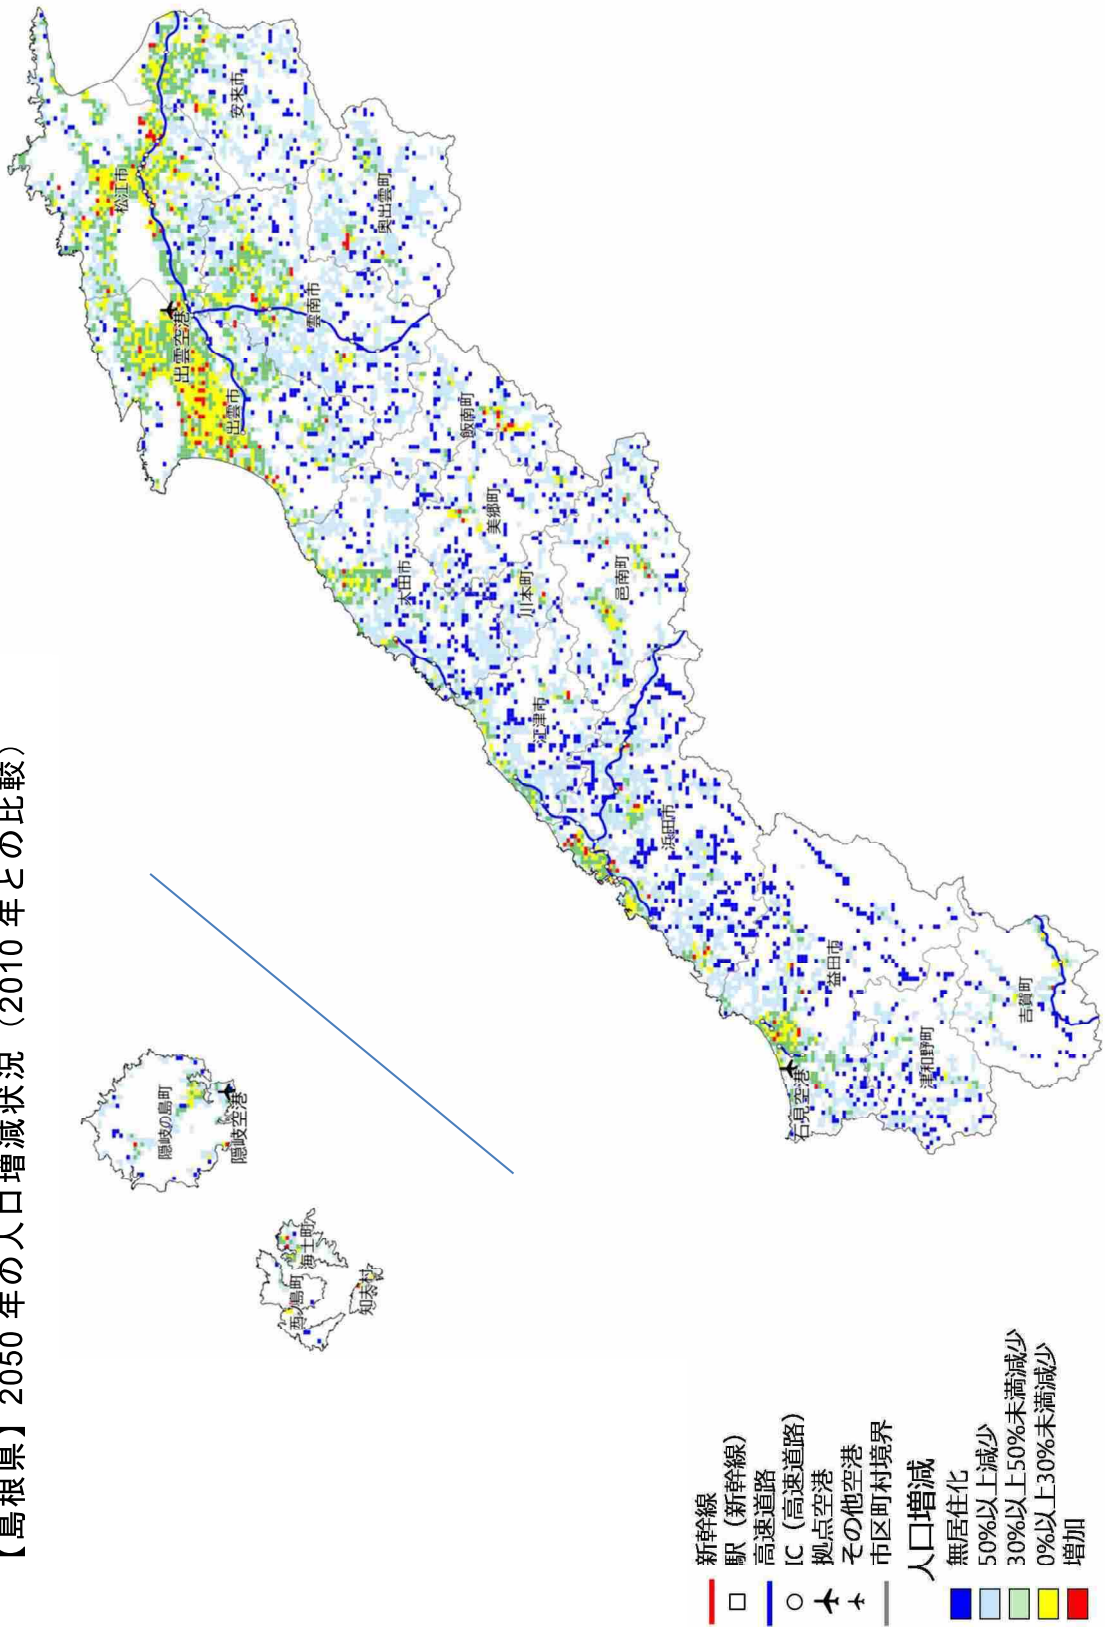

【鳥取県】2025年の人口増減状況（2010年との比較）

【鳥取県】2050年の人口増減状況（2010年との比較）

【島根県】2025年の人口増減状況（2010年との比較）

【島根県】2050年の人口増減状況（2010年との比較）

【岡山県】2025年の人口増減状況（2010年との比較）

【岡山県】2050年の人口増減状況（2010年との比較）

【広島県】2025年の人口増減状況（2010年との比較）

【広島県】2050年の人口増減状況（2010年との比較）

【山口県】2025年の人口増減状況（2010年との比較）

【山口県】2050年の人口増減状況（2010年との比較）

【徳島県】2025年の人口増減状況（2010年との比較）

【徳島県】2050年の人口増減状況（2010年との比較）

【愛媛県】2025年の人口増減状況（2010年との比較）

【愛媛県】2050年の人口増減状況（2010年との比較）

【高知県】2025年の人口増減状況（2010年との比較）

【高知県】2050年の人口増減状況（2010年との比較）

【福岡県】2025年の人口増減状況（2010年との比較）

- 新幹線
 - 駅（新幹線）
 - 高速道路
 - IC（高速道路）
 - ✈ 拠点空港
 - ✈ その他空港
 - 市区町村境界
- 人口増減
- 無居住化
 - 50%以上減少
 - 30%以上50%未満減少
 - 0%以上30%未満減少
 - 増加

【福岡県】2050年の人口増減状況（2010年との比較）

【佐賀県】2025年の人口増減状況（2010年との比較）