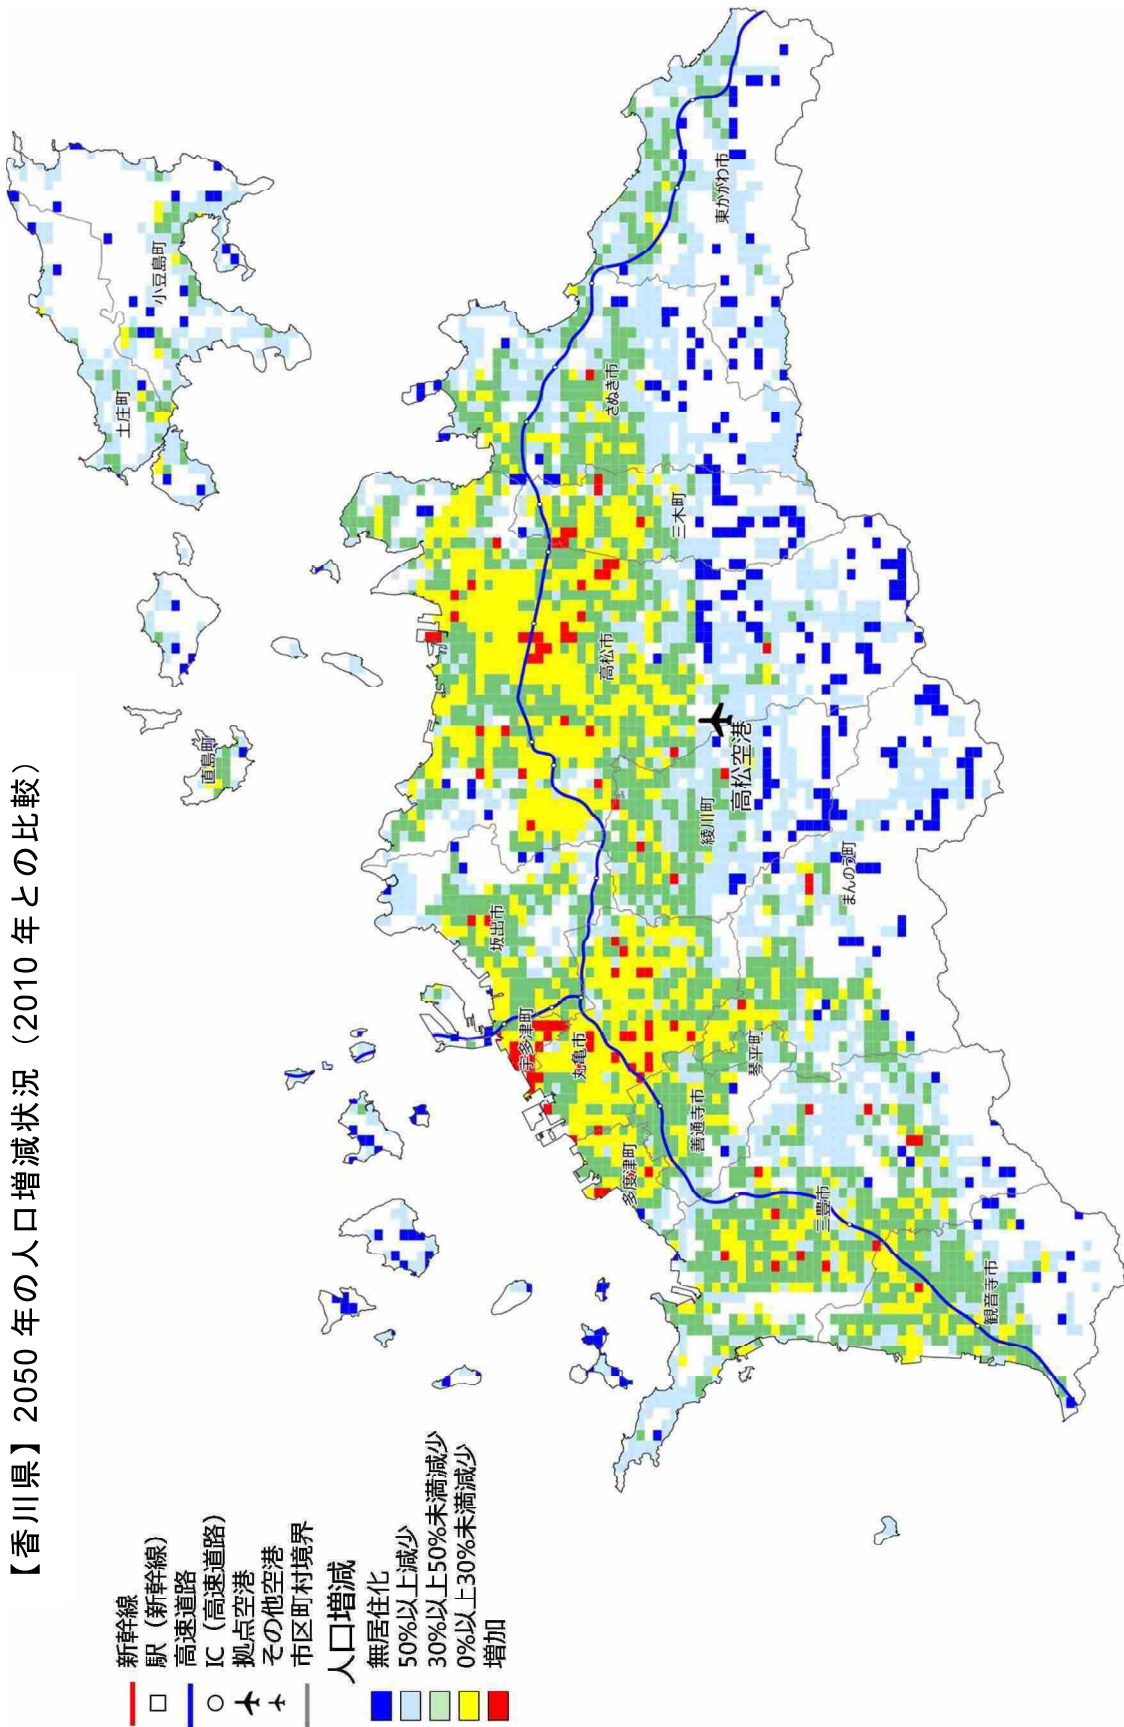

【鳥取県】2025年の人口増減状況（2010年との比較）

【鳥取県】2050年の人口増減状況（2010年との比較）

【島根県】2025年の人口増減状況（2010年との比較）

【島根県】2050年の人口増減状況（2010年との比較）

【岡山県】2025年の人口増減状況（2010年との比較）

【岡山県】2050年の人口増減状況（2010年との比較）

【広島県】2025年の人口増減状況（2010年との比較）

【広島県】2050年の人口増減状況（2010年との比較）

【山口県】2025年の人口増減状況（2010年との比較）

【山口県】2050年の人口増減状況（2010年との比較）

【徳島県】2025年の人口増減状況（2010年との比較）

【徳島県】2050年の人口増減状況（2010年との比較）

【愛媛県】2025年の人口増減状況（2010年との比較）

【愛媛県】2050年の人口増減状況（2010年との比較）

【高知県】2025年の人口増減状況（2010年との比較）

【高知県】2050年の人口増減状況（2010年との比較）

【福岡県】2025年の人口増減状況（2010年との比較）

- 新幹線
 - 駅（新幹線）
 - 高速道路
 - IC（高速道路）
 - ✈ 拠点空港
 - ✈ その他空港
 - 市区町村境界
- 人口増減
- 無居住化
 - 50%以上減少
 - 30%以上50%未満減少
 - 0%以上30%未満減少
 - 増加

【福岡県】2050年の人口増減状況（2010年との比較）

【佐賀県】2025年の人口増減状況（2010年との比較）

- 新幹線
- 駅（新幹線）
- 高速道路
- IC（高速道路）
- ✈ 拠点空港
- ✈ その他空港
- 市区町村境界
- 人口増減
- 無居住化
- 50%以上減少
- 30%以上50%未満減少
- 0%以上30%未満減少
- 増加

【佐賀県】2050年の人口増減状況（2010年との比較）

【長崎県】2025年の人口増減状況（2010年との比較）

- 新幹線
 - 駅（新幹線）
 - 高速道路
 - IC（高速道路）
 - ✈ 拠点空港
 - ✈ その他空港
 - 市界
 - 町界
 - 村界
- 人口増減
- 無居住化
 - 50%以上減少
 - 30%以上50%未満減少
 - 0%以上30%未満減少
 - 増加