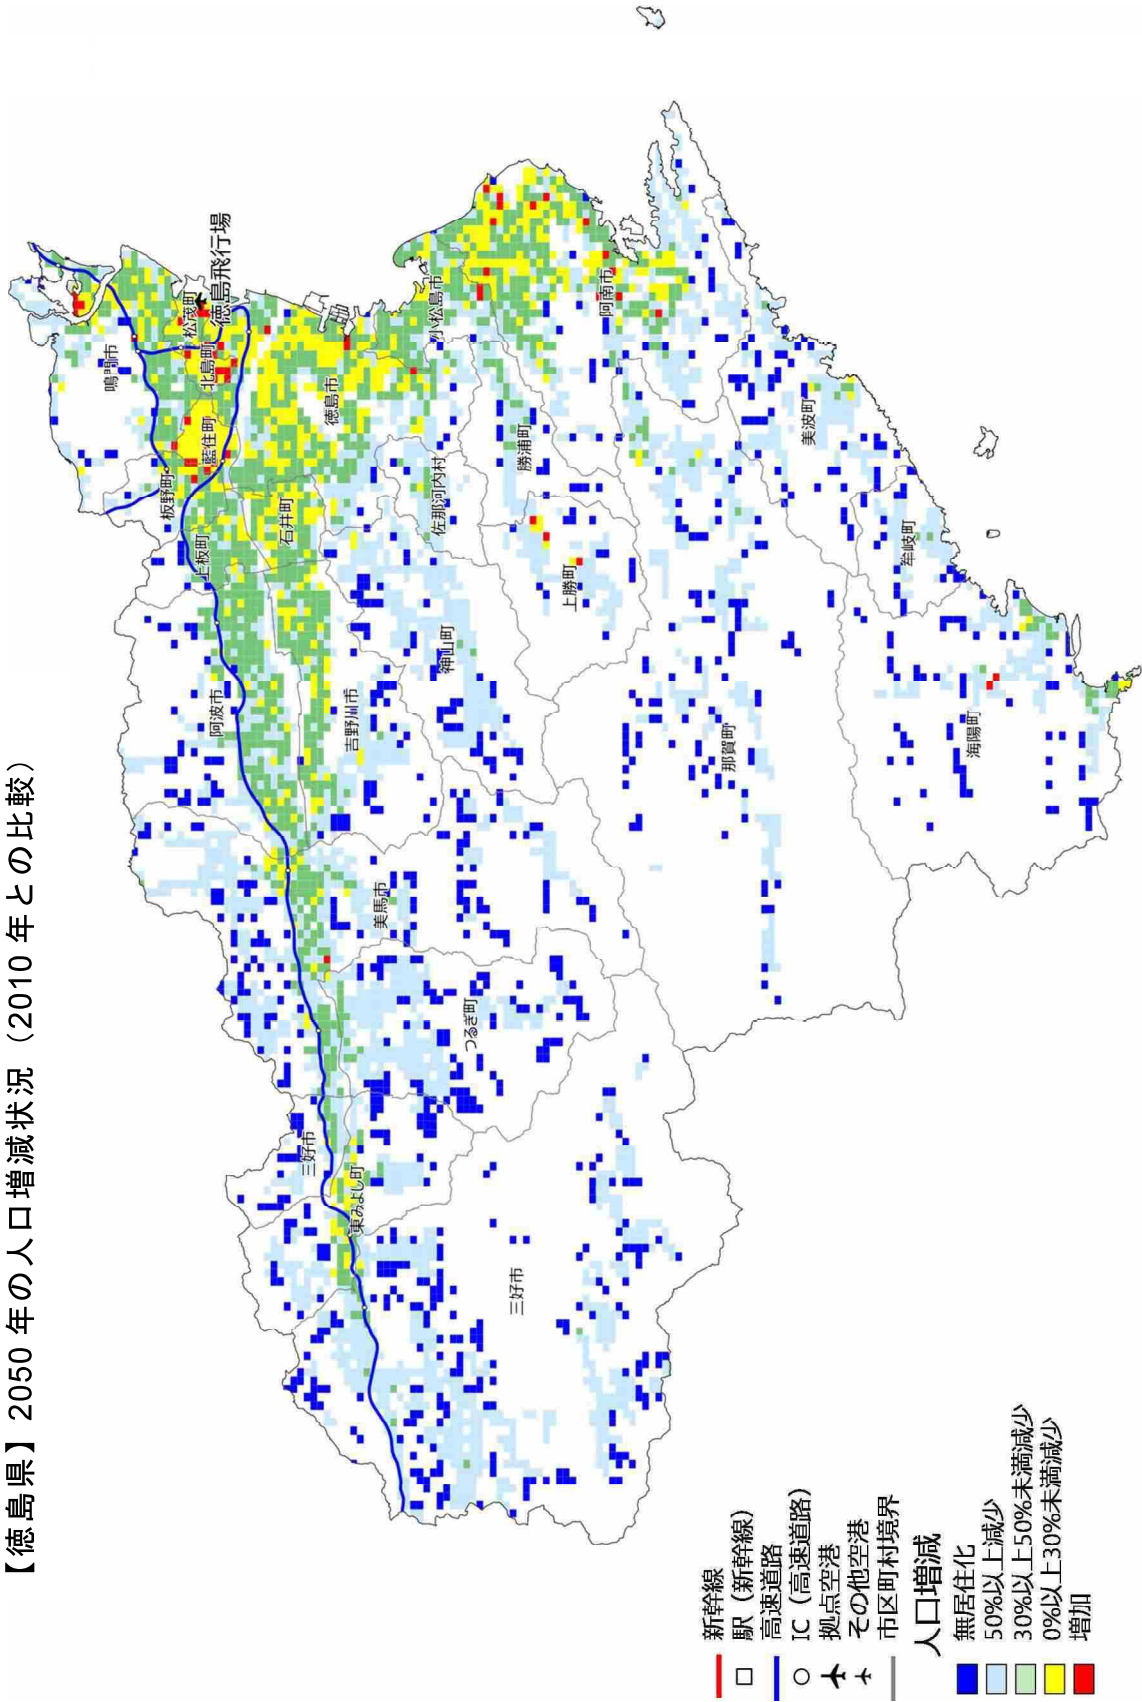

【鳥取県】2025年の人口増減状況（2010年との比較）

【鳥取県】2050年の人口増減状況（2010年との比較）

【島根県】2025年の人口増減状況（2010年との比較）

【島根県】2050年の人口増減状況（2010年との比較）

【岡山県】2025年の人口増減状況（2010年との比較）

【岡山県】2050年の人口増減状況（2010年との比較）

【広島県】2025年の人口増減状況（2010年との比較）

【広島県】2050年の人口増減状況（2010年との比較）

【山口県】2025年の人口増減状況（2010年との比較）

【山口県】2050年の人口増減状況（2010年との比較）

【徳島県】2025年の人口増減状況（2010年との比較）

【徳島県】2050年の人口増減状況（2010年との比較）

【愛媛県】2025年の人口増減状況（2010年との比較）

【愛媛県】2050年の人口増減状況（2010年との比較）

【高知県】2025年の人口増減状況（2010年との比較）

【高知県】2050年の人口増減状況（2010年との比較）

【福岡県】2025年の人口増減状況（2010年との比較）

- 新幹線
 - 駅（新幹線）
 - 高速道路
 - IC（高速道路）
 - ✈ 拠点空港
 - ✈ その他空港
 - 市区町村境界
- 人口増減
- 無居住化
 - 50%以上減少
 - 30%以上50%未満減少
 - 0%以上30%未満減少
 - 増加

【福岡県】2050年の人口増減状況（2010年との比較）

【佐賀県】2025年の人口増減状況（2010年との比較）

- 新幹線
- 駅（新幹線）
- 高速道路
- IC（高速道路）
- ✈ 拠点空港
- ✈ その他空港
- 市区町村境界
- 人口増減
- 無居住化
- 50%以上減少
- 30%以上50%未満減少
- 0%以上30%未満減少
- 増加

【佐賀県】2050年の人口増減状況（2010年との比較）

【長崎県】2025年の人口増減状況（2010年との比較）

- 新幹線
 - 駅（新幹線）
 - 高速道路
 - IC（高速道路）
 - ✈ 拠点空港
 - ✈ その他空港
 - 市界
 - 町界
 - 村界
- 人口増減
- 無居住化
 - 50%以上減少
 - 30%以上50%未満減少
 - 0%以上30%未満減少
 - 増加