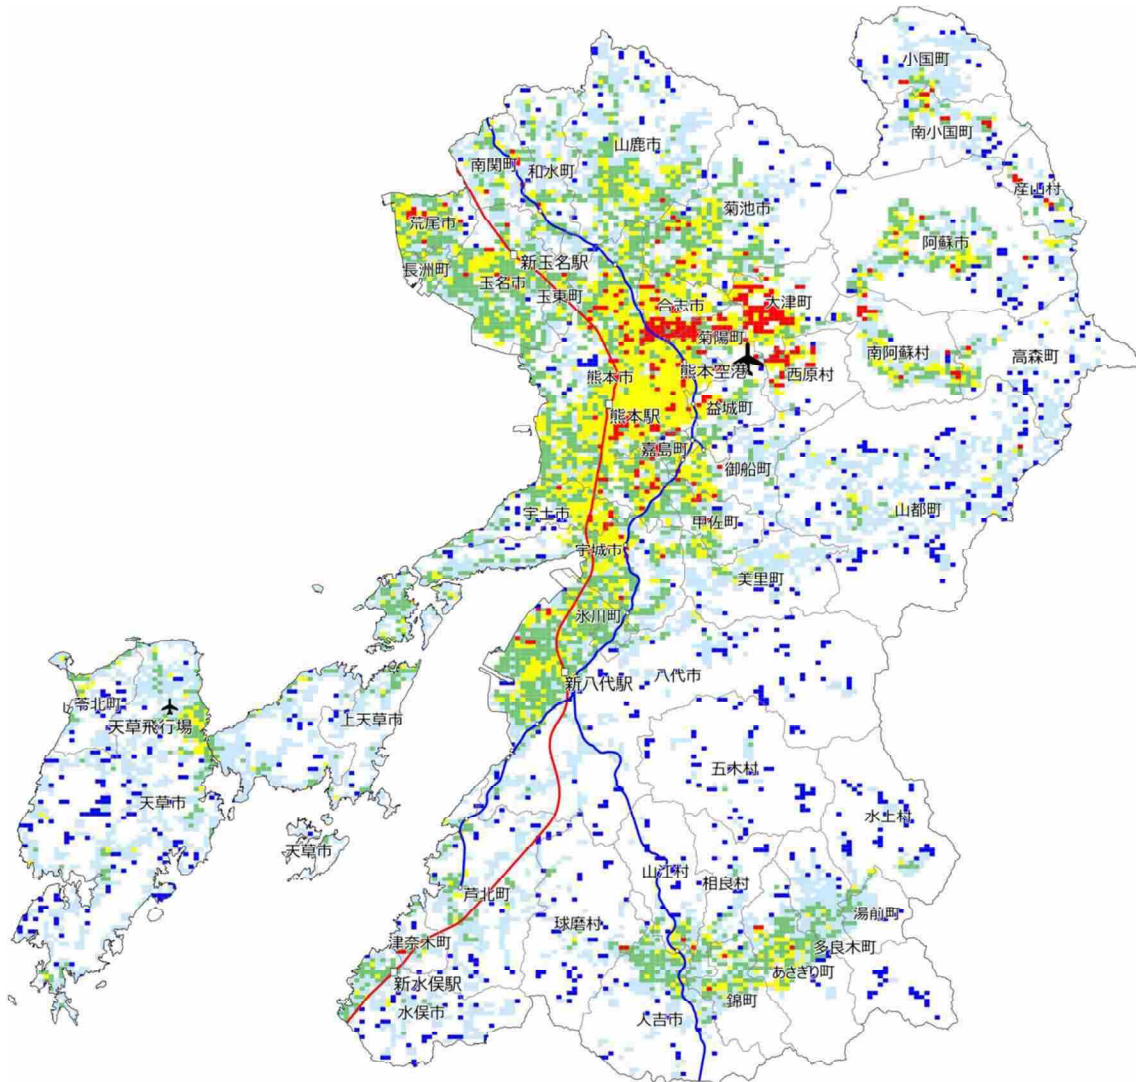

【熊本県】2050年の人口増減状況（2010年との比較）

- 新幹線
- 駅（新幹線）
- 高速道路
- IC（高速道路）
- ✈ 拠点空港
- ✈ その他空港
- 市区町村境界
- 人口増減
- 無居住化
- 50%以上減少
- 30%以上50%未満減少
- 0%以上30%未満減少
- 増加