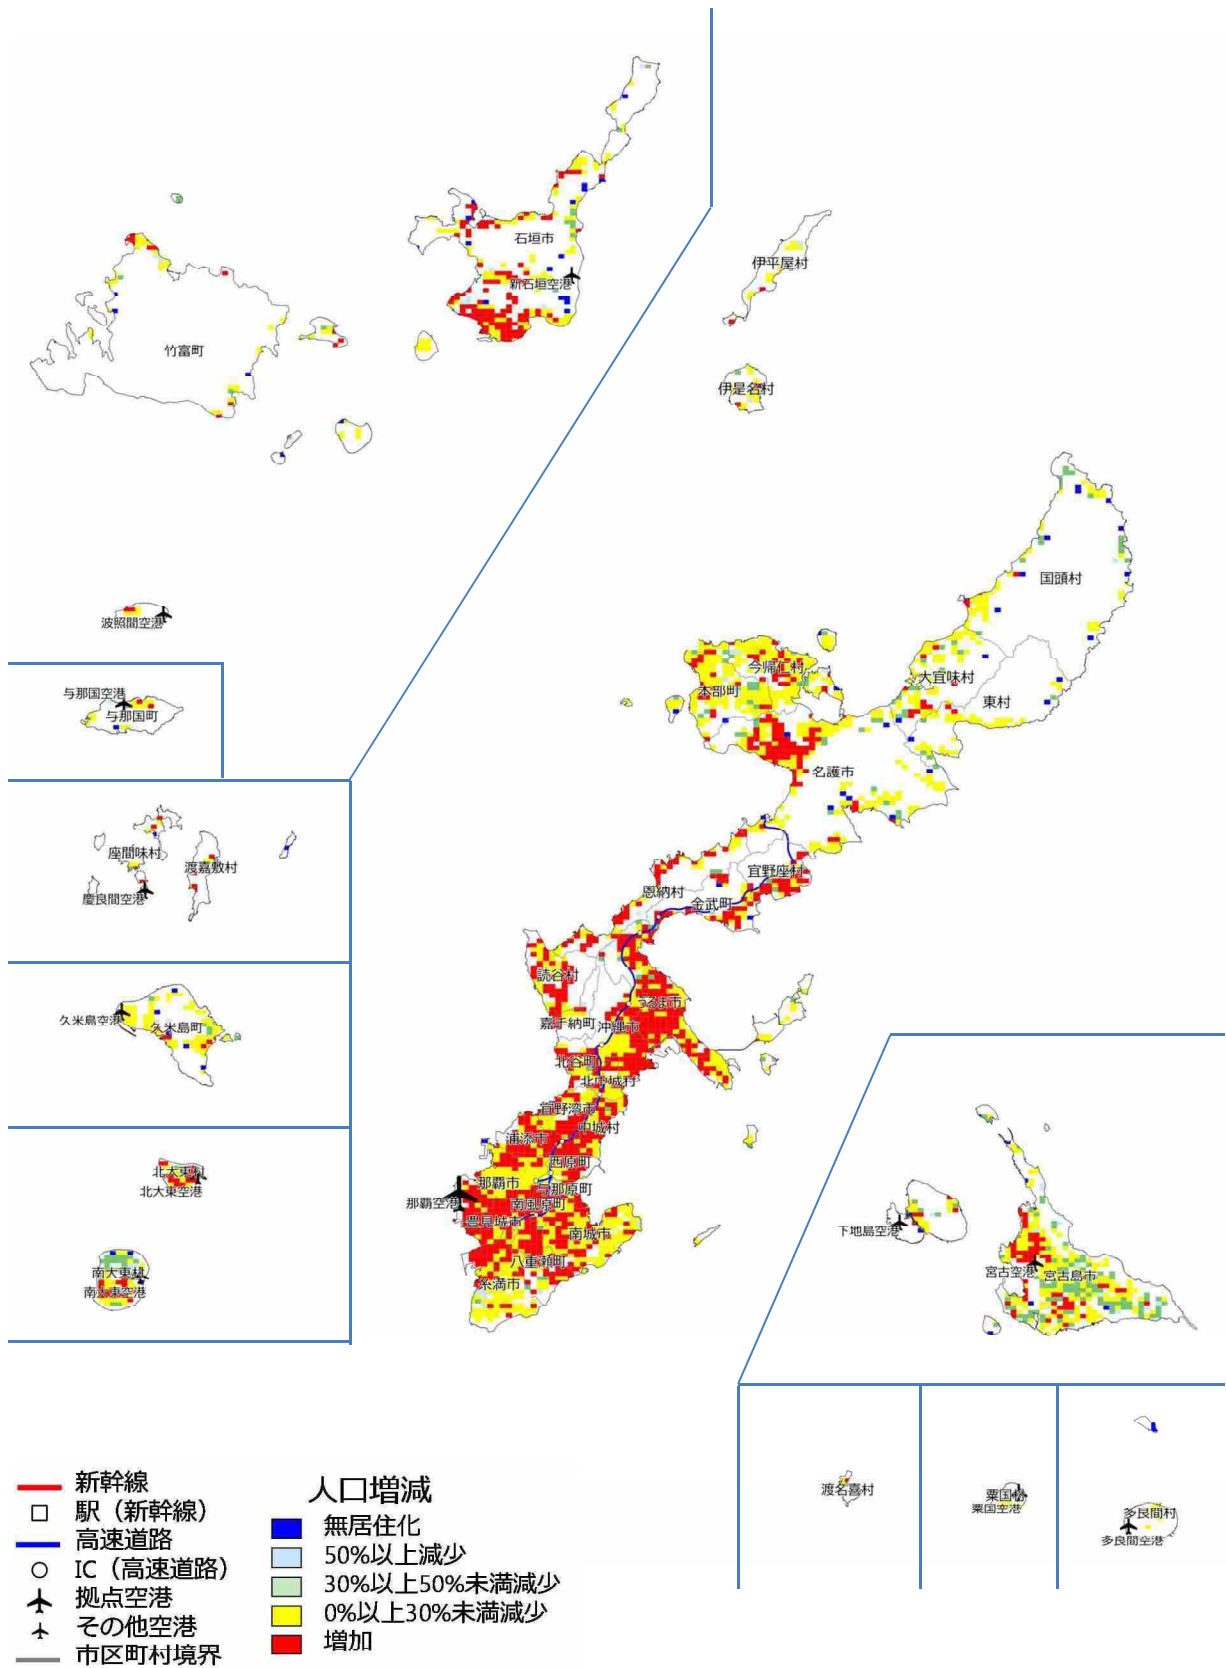

【鳥取県】2025年の人口増減状況（2010年との比較）

【鳥取県】2050年の人口増減状況（2010年との比較）

【島根県】2025年の人口増減状況（2010年との比較）

【島根県】2050年の人口増減状況（2010年との比較）

【岡山県】2025年の人口増減状況（2010年との比較）

【岡山県】2050年の人口増減状況（2010年との比較）

【広島県】2025年の人口増減状況（2010年との比較）

【広島県】2050年の人口増減状況（2010年との比較）

【山口県】2025年の人口増減状況（2010年との比較）

【山口県】2050年の人口増減状況（2010年との比較）

【徳島県】2025年の人口増減状況（2010年との比較）

【徳島県】2050年の人口増減状況（2010年との比較）

【愛媛県】2025年の人口増減状況（2010年との比較）

【愛媛県】2050年の人口増減状況（2010年との比較）

【高知県】2025年の人口増減状況（2010年との比較）

【高知県】2050年の人口増減状況（2010年との比較）

【福岡県】2025年の人口増減状況（2010年との比較）

- 新幹線
 - 駅（新幹線）
 - 高速道路
 - IC（高速道路）
 - ✈ 拠点空港
 - ✈ その他空港
 - 市区町村境界
- 人口増減
- 無居住化
 - 50%以上減少
 - 30%以上50%未満減少
 - 0%以上30%未満減少
 - 増加

【福岡県】2050年の人口増減状況（2010年との比較）

【佐賀県】2025年の人口増減状況（2010年との比較）

【大分県】2025年の人口増減状況（2010年との比較）

【大分県】2050年の人口増減状況（2010年との比較）

【宮崎県】2025年の人口増減状況（2010年との比較）

【宮崎県】2050年の人口増減状況（2010年との比較）

【鹿児島県】2025年の人口増減状況（2010年との比較）

【鹿児島県】2050年の人口増減状況（2010年との比較）

【沖縄県】2025年の人口増減状況（2010年との比較）

【沖縄県】2050年の人口増減状況（2010年との比較）