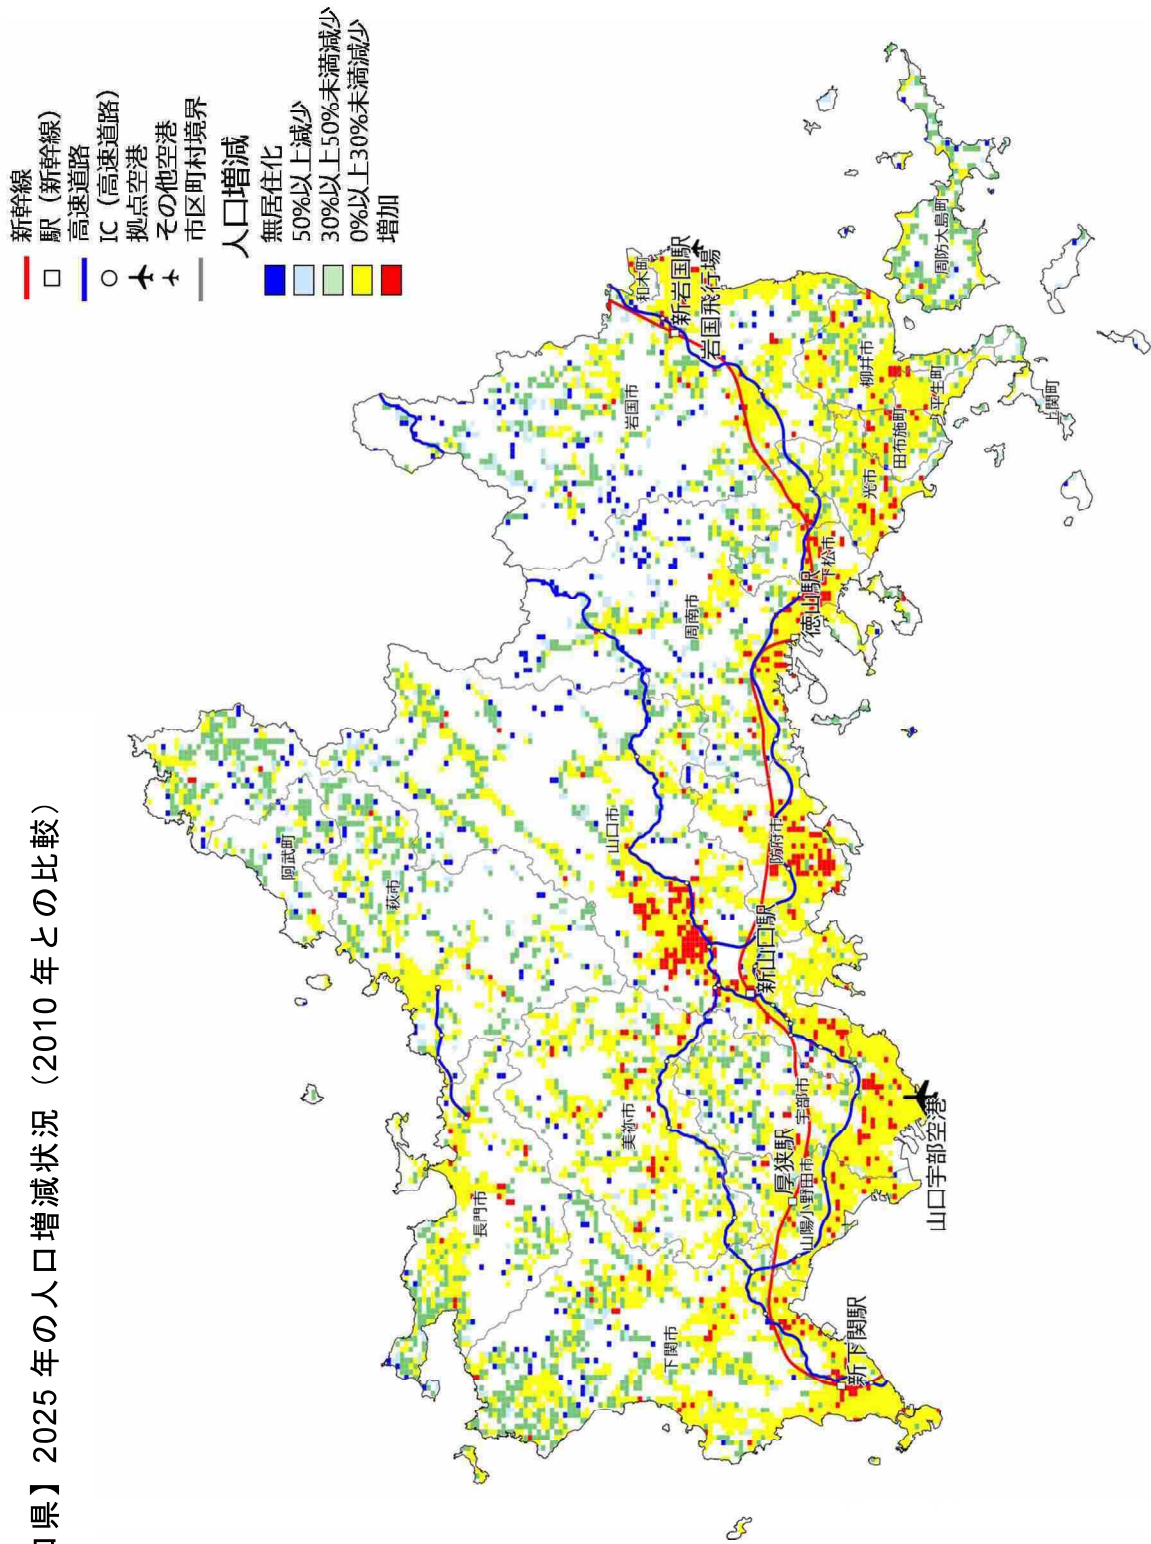

【鳥取県】2025年の人口増減状況（2010年との比較）

【鳥取県】2050年の人口増減状況（2010年との比較）

【島根県】2025年の人口増減状況（2010年との比較）

【島根県】2050年の人口増減状況（2010年との比較）

【岡山県】2025年の人口増減状況（2010年との比較）

【岡山県】2050年の人口増減状況（2010年との比較）

【広島県】2025年の人口増減状況（2010年との比較）

【広島県】2050年の人口増減状況（2010年との比較）

【山口県】2025年の人口増減状況（2010年との比較）

【山口県】2050年の人口増減状況（2010年との比較）

【徳島県】2025年の人口増減状況（2010年との比較）

【徳島県】2050年の人口増減状況（2010年との比較）

【愛媛県】2025年の人口増減状況（2010年との比較）

【愛媛県】2050年の人口増減状況（2010年との比較）

【高知県】2025年の人口増減状況（2010年との比較）

【高知県】2050年の人口増減状況（2010年との比較）

【福岡県】2025年の人口増減状況（2010年との比較）

- 新幹線
 - 駅（新幹線）
 - 高速道路
 - IC（高速道路）
 - ✈ 拠点空港
 - ✈ その他空港
 - 市区町村境界
- 人口増減
- 無居住化
 - 50%以上減少
 - 30%以上50%未満減少
 - 0%以上30%未満減少
 - 増加

【福岡県】2050年の人口増減状況（2010年との比較）

【佐賀県】2025年の人口増減状況（2010年との比較）

- 新幹線
- 駅（新幹線）
- 高速道路
- IC（高速道路）
- ✈ 拠点空港
- ✈ その他空港
- 市区町村境界
- 人口増減
- 無居住化
- 50%以上減少
- 30%以上50%未満減少
- 0%以上30%未満減少
- 増加

【佐賀県】2050年の人口増減状況（2010年との比較）

【長崎県】2025年の人口増減状況（2010年との比較）

- 新幹線
 - 駅（新幹線）
 - 高速道路
 - IC（高速道路）
 - ✈ 拠点空港
 - ✈ その他空港
 - 市界
 - 町界
 - 村界
- 人口増減
- 無居住化
 - 50%以上減少
 - 30%以上50%未満減少
 - 0%以上30%未満減少
 - 増加