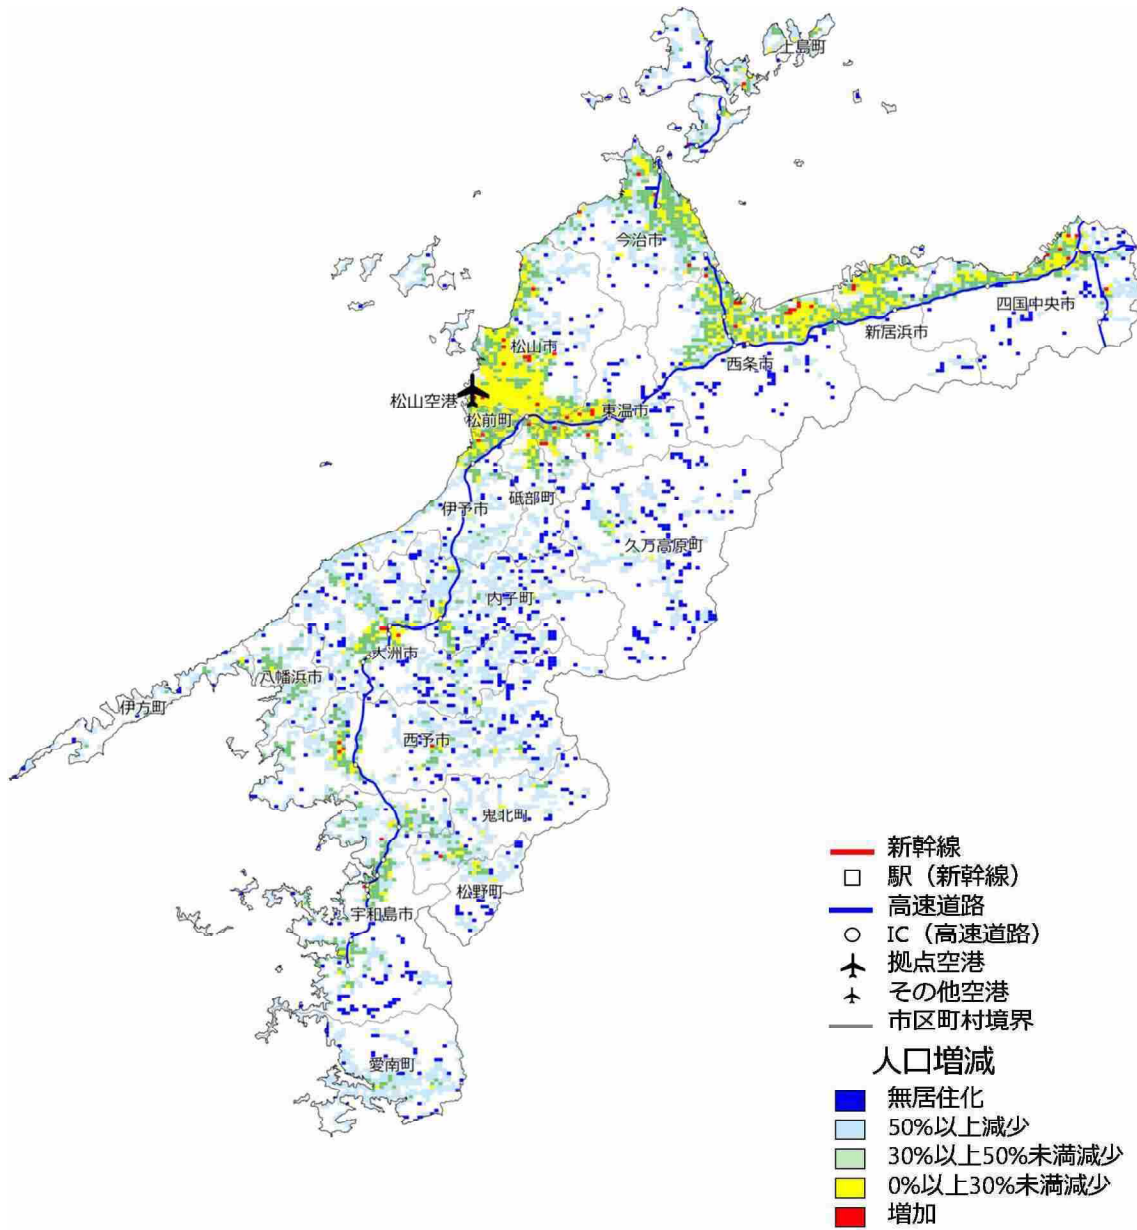

【鳥取県】2025年の人口増減状況（2010年との比較）

【鳥取県】2050年の人口増減状況（2010年との比較）

【島根県】2025年の人口増減状況（2010年との比較）

【島根県】2050年の人口増減状況（2010年との比較）

【岡山県】2025年の人口増減状況（2010年との比較）

【岡山県】2050年の人口増減状況（2010年との比較）

【広島県】2025年の人口増減状況（2010年との比較）

【広島県】2050年の人口増減状況（2010年との比較）

【山口県】2025年の人口増減状況（2010年との比較）

【山口県】2050年の人口増減状況（2010年との比較）

【徳島県】2025年の人口増減状況（2010年との比較）

【徳島県】2050年の人口増減状況（2010年との比較）

【愛媛県】2025年の人口増減状況（2010年との比較）

【愛媛県】2050年の人口増減状況（2010年との比較）

【高知県】2025年の人口増減状況（2010年との比較）

【高知県】2050年の人口増減状況（2010年との比較）

【福岡県】2025年の人口増減状況（2010年との比較）

- 新幹線
 - 駅（新幹線）
 - 高速道路
 - IC（高速道路）
 - ✈ 拠点空港
 - ✈ その他空港
 - 市区町村境界
- 人口増減
- 無居住化
 - 50%以上減少
 - 30%以上50%未満減少
 - 0%以上30%未満減少
 - 増加

【福岡県】2050年の人口増減状況（2010年との比較）

【佐賀県】2025年の人口増減状況（2010年との比較）

- 新幹線
- 駅（新幹線）
- 高速道路
- IC（高速道路）
- ✈ 拠点空港
- ✈ その他空港
- 市区町村境界
- 人口増減
- 無居住化
- 50%以上減少
- 30%以上50%未満減少
- 0%以上30%未満減少
- 増加

【佐賀県】2050年の人口増減状況（2010年との比較）

【長崎県】2025年の人口増減状況（2010年との比較）

- 新幹線
 - 駅（新幹線）
 - 高速道路
 - IC（高速道路）
 - ✈ 拠点空港
 - ✈ その他空港
 - 市界
 - 町界
 - 村界
- 人口増減
- 無居住化
 - 50%以上減少
 - 30%以上50%未満減少
 - 0%以上30%未満減少
 - 増加