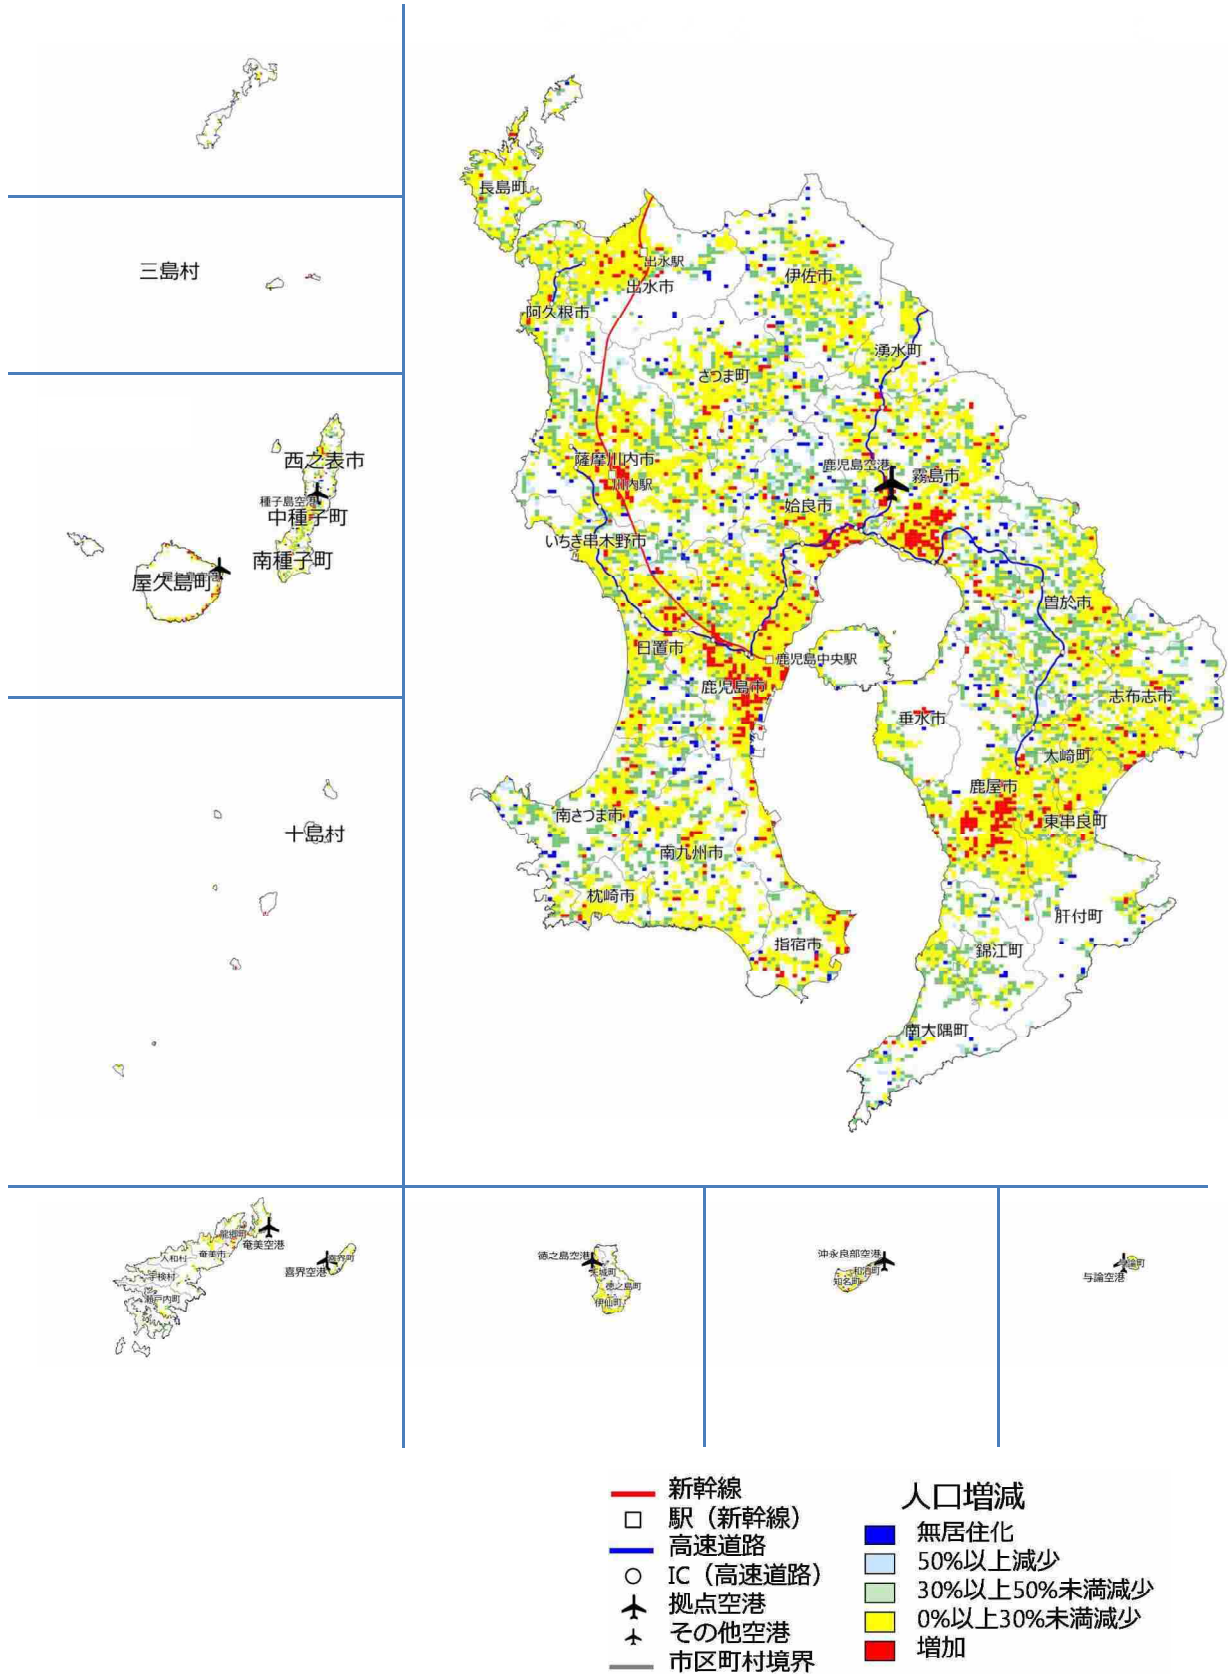

【鳥取県】2025年の人口増減状況（2010年との比較）

【鳥取県】2050年の人口増減状況（2010年との比較）

【島根県】2025年の人口増減状況（2010年との比較）

【島根県】2050年の人口増減状況（2010年との比較）

【岡山県】2025年の人口増減状況（2010年との比較）

【岡山県】2050年の人口増減状況（2010年との比較）

【広島県】2025年の人口増減状況（2010年との比較）

【広島県】2050年の人口増減状況（2010年との比較）

【山口県】2025年の人口増減状況（2010年との比較）

【山口県】2050年の人口増減状況（2010年との比較）

【徳島県】2025年の人口増減状況（2010年との比較）

【徳島県】2050年の人口増減状況（2010年との比較）

【愛媛県】2025年の人口増減状況（2010年との比較）

【愛媛県】2050年の人口増減状況（2010年との比較）

【高知県】2025年の人口増減状況（2010年との比較）

【高知県】2050年の人口増減状況（2010年との比較）

【福岡県】2025年の人口増減状況（2010年との比較）

- 新幹線
 - 駅（新幹線）
 - 高速道路
 - IC（高速道路）
 - ✈ 拠点空港
 - ✈ その他空港
 - 市区町村境界
- 人口増減
- 無居住化
 - 50%以上減少
 - 30%以上50%未満減少
 - 0%以上30%未満減少
 - 増加

【福岡県】2050年の人口増減状況（2010年との比較）

【佐賀県】2025年の人口増減状況（2010年との比較）

【大分県】2025年の人口増減状況（2010年との比較）

【大分県】2050年の人口増減状況（2010年との比較）

【宮崎県】2025年の人口増減状況（2010年との比較）

【宮崎県】2050年の人口増減状況（2010年との比較）

【鹿児島県】2025年の人口増減状況（2010年との比較）

【鹿児島県】2050年の人口増減状況（2010年との比較）

【沖縄県】2025年の人口増減状況（2010年との比較）

【沖縄県】2050年の人口増減状況（2010年との比較）