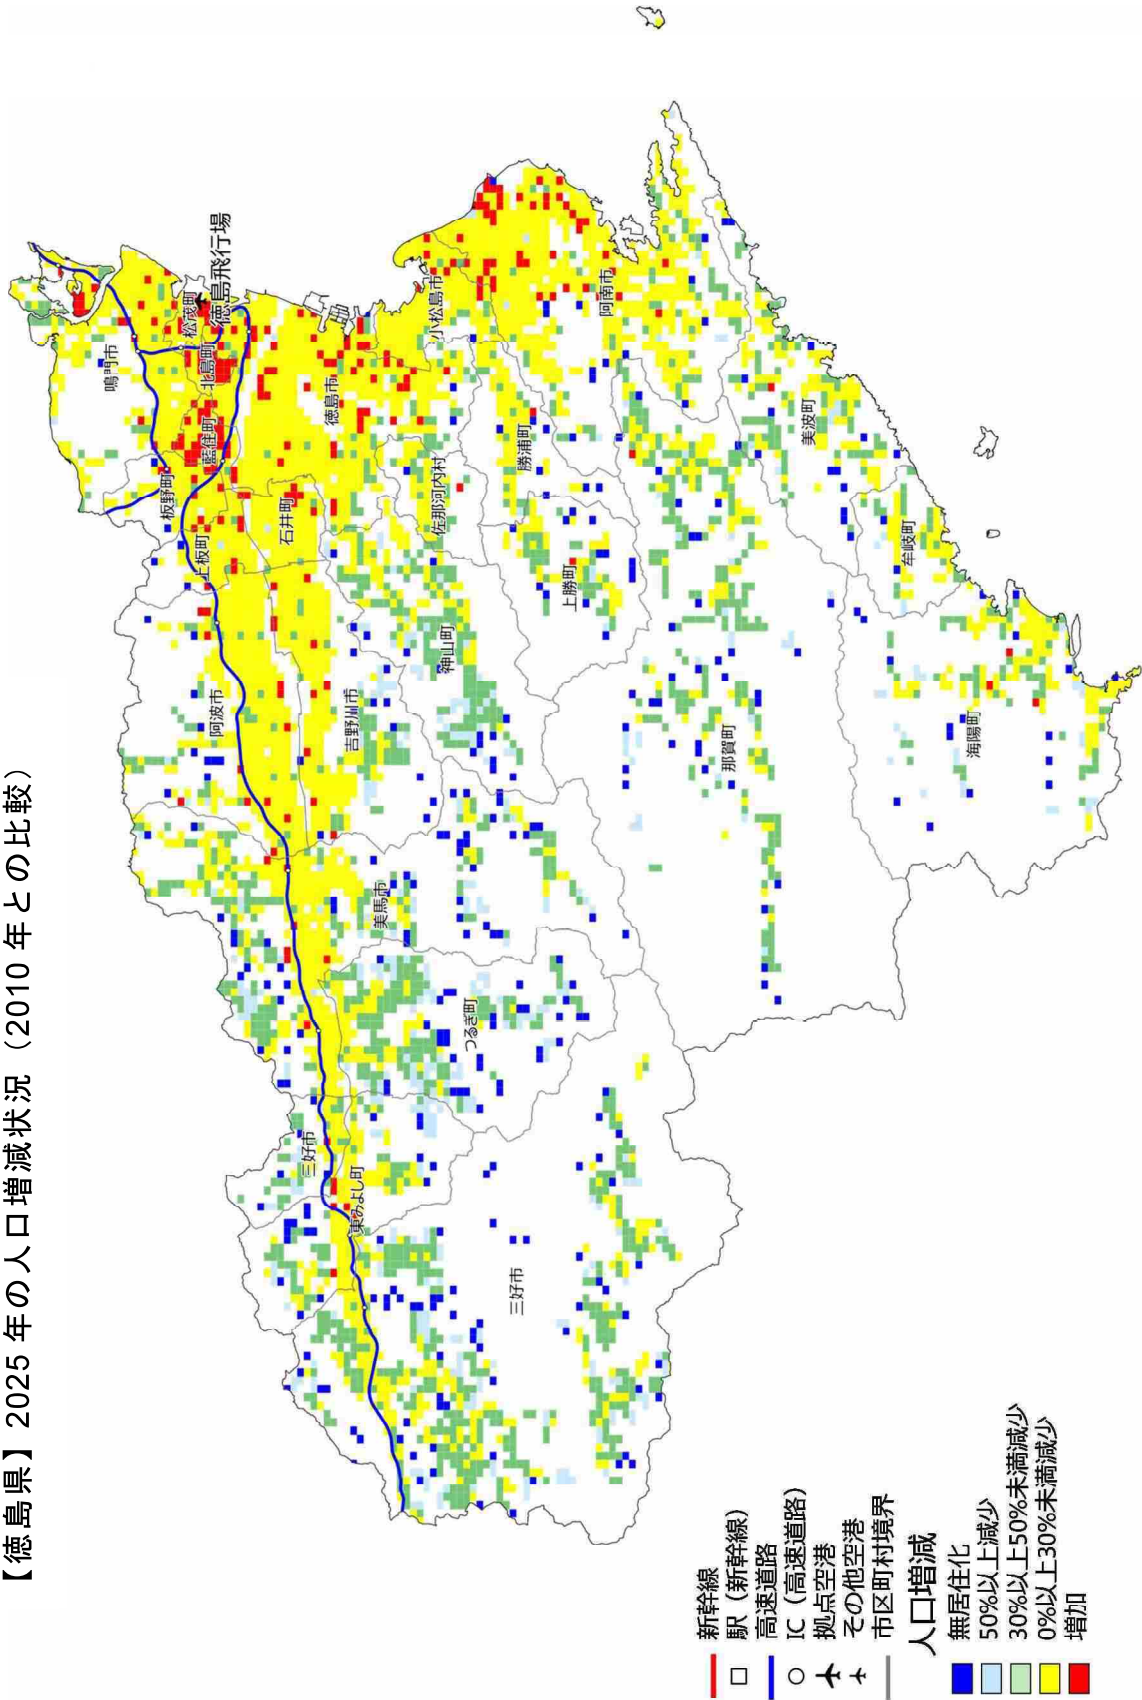

【鳥取県】2025年の人口増減状況（2010年との比較）

【鳥取県】2050年の人口増減状況（2010年との比較）

【島根県】2025年の人口増減状況（2010年との比較）

【島根県】2050年の人口増減状況（2010年との比較）

【岡山県】2025年の人口増減状況（2010年との比較）

【岡山県】2050年の人口増減状況（2010年との比較）

【広島県】2025年の人口増減状況（2010年との比較）

【広島県】2050年の人口増減状況（2010年との比較）

【山口県】2025年の人口増減状況（2010年との比較）

【山口県】2050年の人口増減状況（2010年との比較）

【徳島県】2025年の人口増減状況（2010年との比較）

【徳島県】2050年の人口増減状況（2010年との比較）

【愛媛県】2025年の人口増減状況（2010年との比較）

【愛媛県】2050年の人口増減状況（2010年との比較）

【高知県】2025年の人口増減状況（2010年との比較）

【高知県】2050年の人口増減状況（2010年との比較）

【福岡県】2025年の人口増減状況（2010年との比較）

- 新幹線
 - 駅（新幹線）
 - 高速道路
 - IC（高速道路）
 - ✈ 拠点空港
 - ✈ その他空港
 - 市区町村境界
- 人口増減
- 無居住化
 - 50%以上減少
 - 30%以上50%未満減少
 - 0%以上30%未満減少
 - 増加

【福岡県】2050年の人口増減状況（2010年との比較）

【佐賀県】2025年の人口増減状況（2010年との比較）

- 新幹線
- 駅（新幹線）
- 高速道路
- IC（高速道路）
- ✈ 拠点空港
- ✈ その他空港
- 市区町村境界
- 人口増減
- 無居住化
- 50%以上減少
- 30%以上50%未満減少
- 0%以上30%未満減少
- 増加

【佐賀県】2050年の人口増減状況（2010年との比較）

【長崎県】2025年の人口増減状況（2010年との比較）

- 新幹線
 - 駅（新幹線）
 - 高速道路
 - IC（高速道路）
 - ✈ 拠点空港
 - ✈ その他空港
 - 市界
 - 町界
 - 村界
- 人口増減
- 無居住化
 - 50%以上減少
 - 30%以上50%未満減少
 - 0%以上30%未満減少
 - 増加