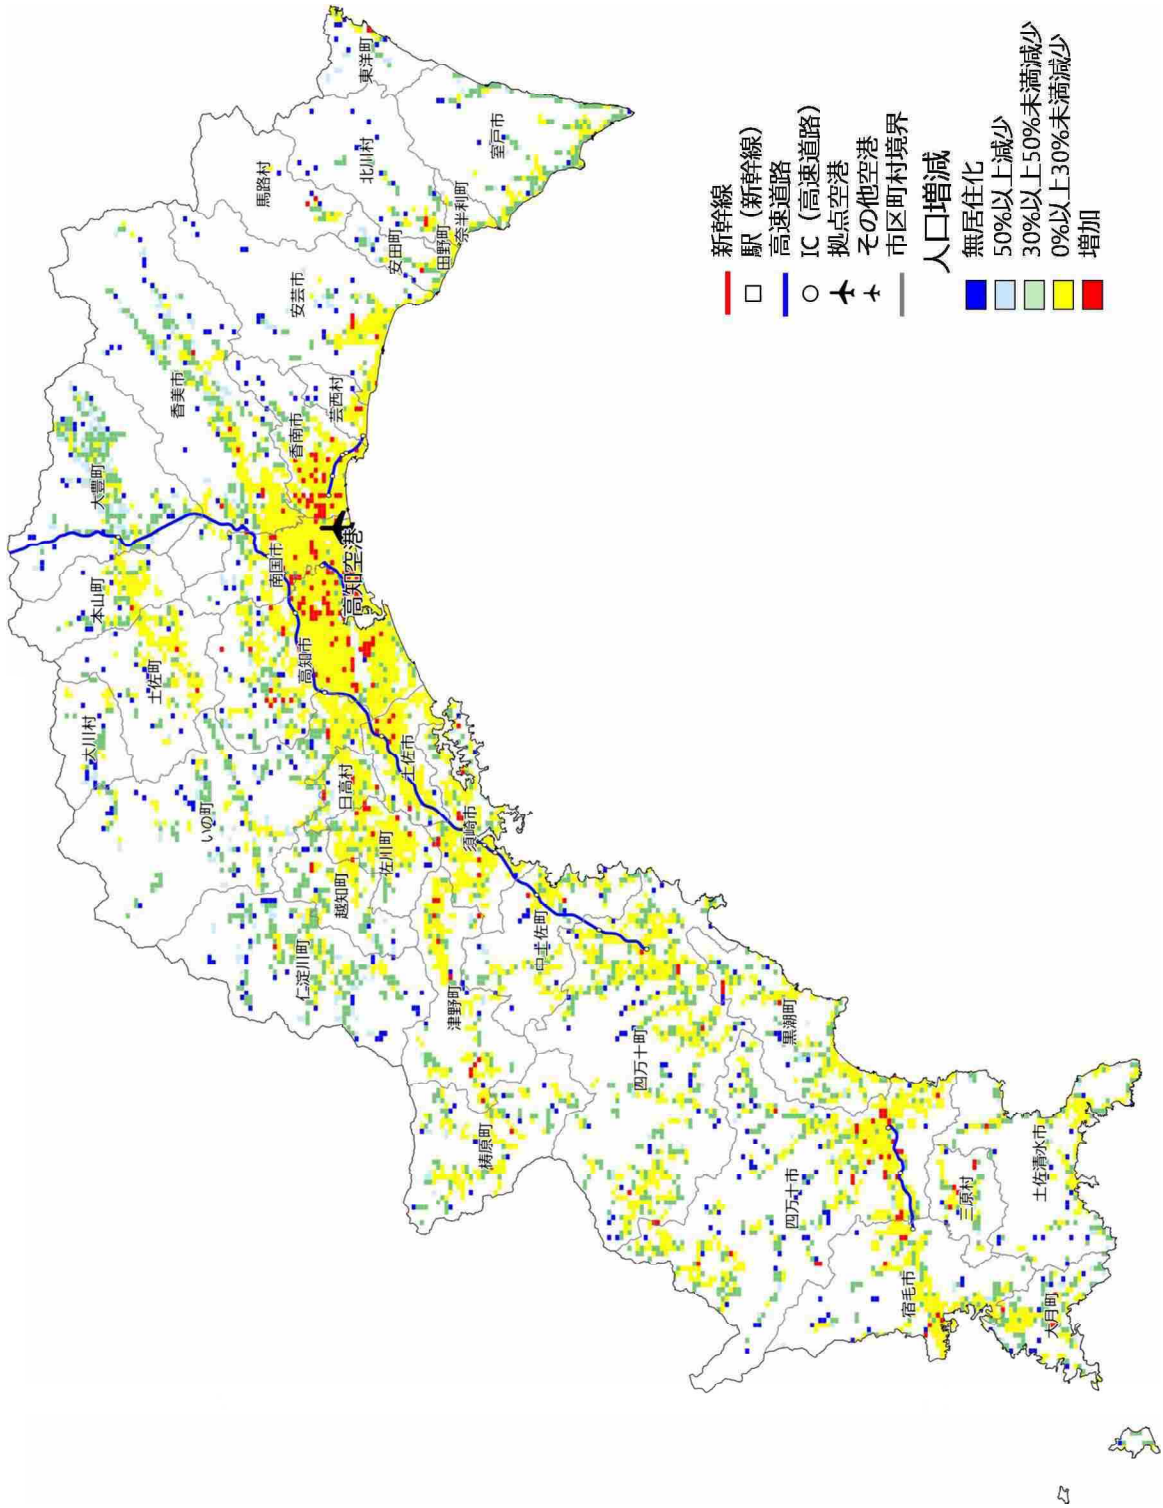

【鳥取県】2025年の人口増減状況（2010年との比較）

【鳥取県】2050年の人口増減状況（2010年との比較）

【島根県】2025年の人口増減状況（2010年との比較）

【島根県】2050年の人口増減状況（2010年との比較）

【岡山県】2025年の人口増減状況（2010年との比較）

【岡山県】2050年の人口増減状況（2010年との比較）

【広島県】2025年の人口増減状況（2010年との比較）

【広島県】2050年の人口増減状況（2010年との比較）

【山口県】2025年の人口増減状況（2010年との比較）

【山口県】2050年の人口増減状況（2010年との比較）

【徳島県】2025年の人口増減状況（2010年との比較）

【徳島県】2050年の人口増減状況（2010年との比較）

【愛媛県】2025年の人口増減状況（2010年との比較）

【愛媛県】2050年の人口増減状況（2010年との比較）

【高知県】2025年の人口増減状況（2010年との比較）

【高知県】2050年の人口増減状況（2010年との比較）

【福岡県】2025年の人口増減状況（2010年との比較）

- 新幹線
 - 駅（新幹線）
 - 高速道路
 - IC（高速道路）
 - ✈ 拠点空港
 - ✈ その他空港
 - 市区町村境界
- 人口増減
- 無居住化
 - 50%以上減少
 - 30%以上50%未満減少
 - 0%以上30%未満減少
 - 増加

【福岡県】2050年の人口増減状況（2010年との比較）

【佐賀県】2025年の人口増減状況（2010年との比較）

- 新幹線
- 駅（新幹線）
- 高速道路
- IC（高速道路）
- ✈ 拠点空港
- ✈ その他空港
- 市区町村境界
- 人口増減
- 無居住化
- 50%以上減少
- 30%以上50%未満減少
- 0%以上30%未満減少
- 増加

【佐賀県】2050年の人口増減状況（2010年との比較）

【長崎県】2025年の人口増減状況（2010年との比較）

- 新幹線
 - 駅（新幹線）
 - 高速道路
 - IC（高速道路）
 - ✈ 拠点空港
 - ✈ その他空港
 - 市界
 - 町界
 - 村界
- 人口増減
- 無居住化
 - 50%以上減少
 - 30%以上50%未満減少
 - 0%以上30%未満減少
 - 増加