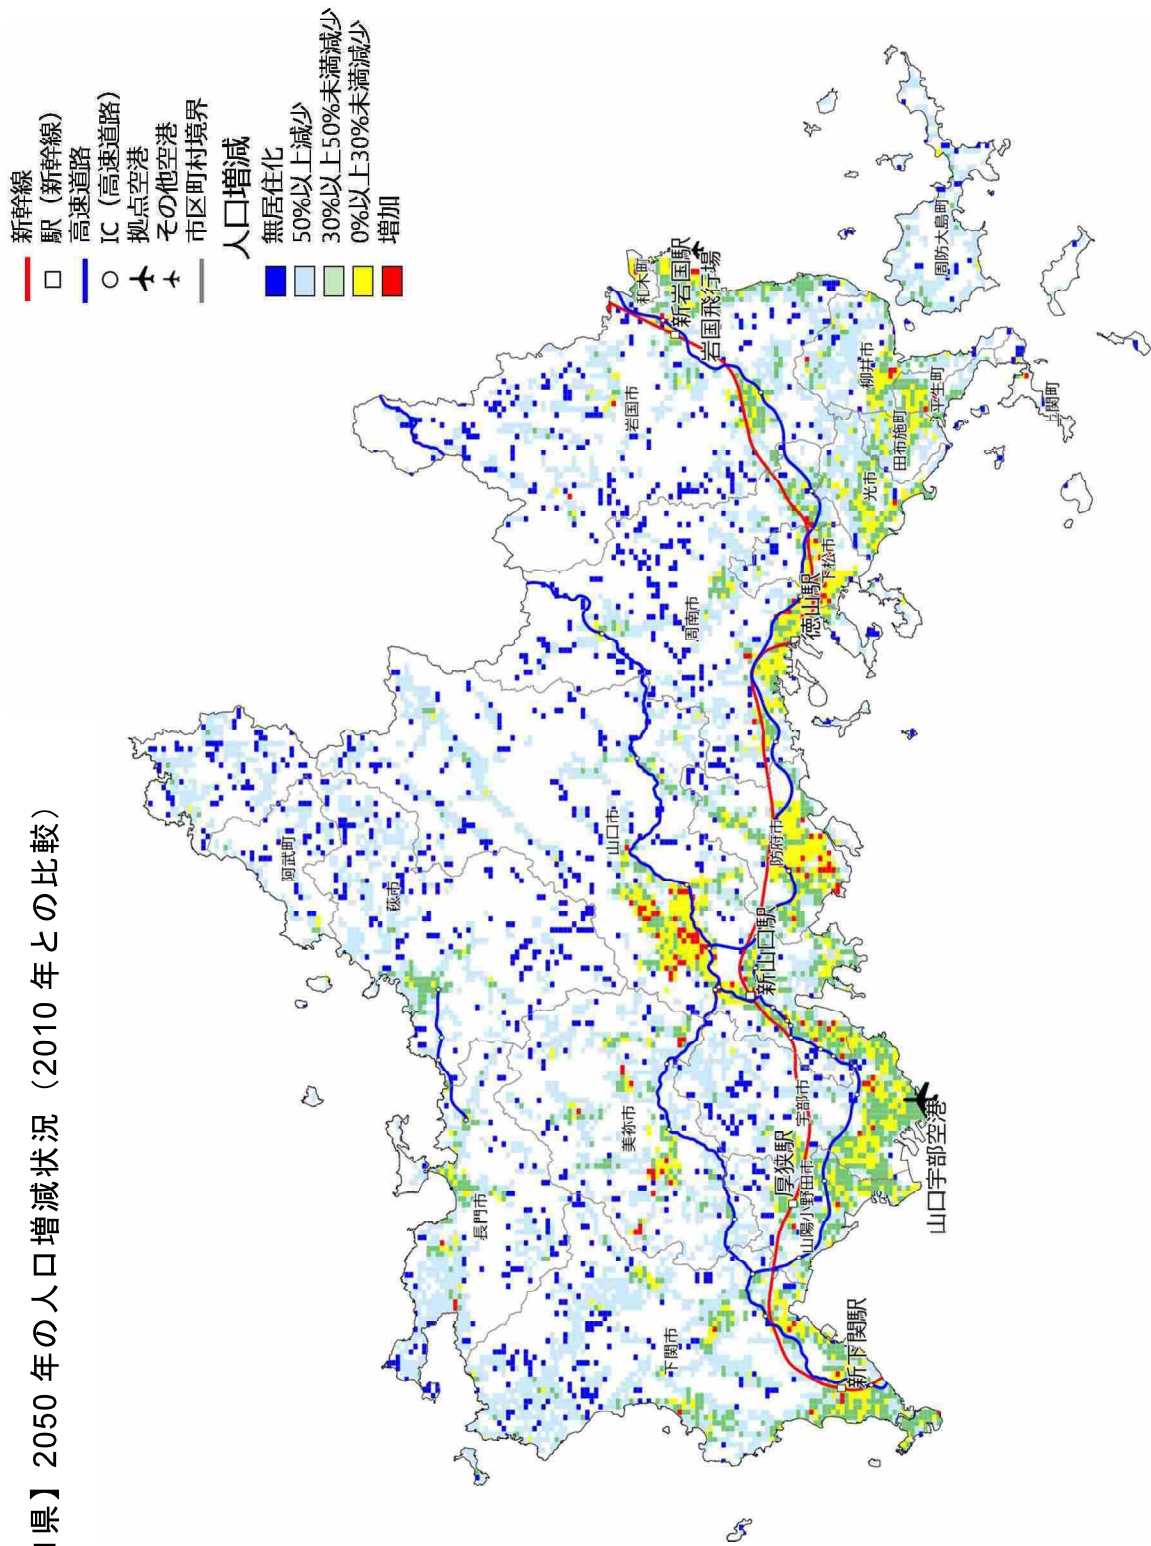

【鳥取県】2025年の人口増減状況（2010年との比較）

【鳥取県】2050年の人口増減状況（2010年との比較）

【島根県】2025年の人口増減状況（2010年との比較）

【島根県】2050年の人口増減状況（2010年との比較）

【岡山県】2025年の人口増減状況（2010年との比較）

【岡山県】2050年の人口増減状況（2010年との比較）

【広島県】2025年の人口増減状況（2010年との比較）

【広島県】2050年の人口増減状況（2010年との比較）

【山口県】2025年の人口増減状況（2010年との比較）

【山口県】2050年の人口増減状況（2010年との比較）

【徳島県】2025年の人口増減状況（2010年との比較）

【徳島県】2050年の人口増減状況（2010年との比較）

【愛媛県】2025年の人口増減状況（2010年との比較）

【愛媛県】2050年の人口増減状況（2010年との比較）

【高知県】2025年の人口増減状況（2010年との比較）

【高知県】2050年の人口増減状況（2010年との比較）

【福岡県】2025年の人口増減状況（2010年との比較）

- 新幹線
 - 駅（新幹線）
 - 高速道路
 - IC（高速道路）
 - ✈ 拠点空港
 - ✈ その他空港
 - 市区町村境界
- 人口増減
- 無居住化
 - 50%以上減少
 - 30%以上50%未満減少
 - 0%以上30%未満減少
 - 増加

【福岡県】2050年の人口増減状況（2010年との比較）

【佐賀県】2025年の人口増減状況（2010年との比較）

- 新幹線
- 駅（新幹線）
- 高速道路
- IC（高速道路）
- ✈ 拠点空港
- ✈ その他空港
- 市区町村境界
- 人口増減
- 無居住化
- 50%以上減少
- 30%以上50%未満減少
- 0%以上30%未満減少
- 増加

【佐賀県】2050年の人口増減状況（2010年との比較）

【長崎県】2025年の人口増減状況（2010年との比較）

- 新幹線
 - 駅（新幹線）
 - 高速道路
 - IC（高速道路）
 - ✈ 拠点空港
 - ✈ その他空港
 - 市界
 - 町界
 - 村界
- 人口増減
- 無居住化
 - 50%以上減少
 - 30%以上50%未満減少
 - 0%以上30%未満減少
 - 増加