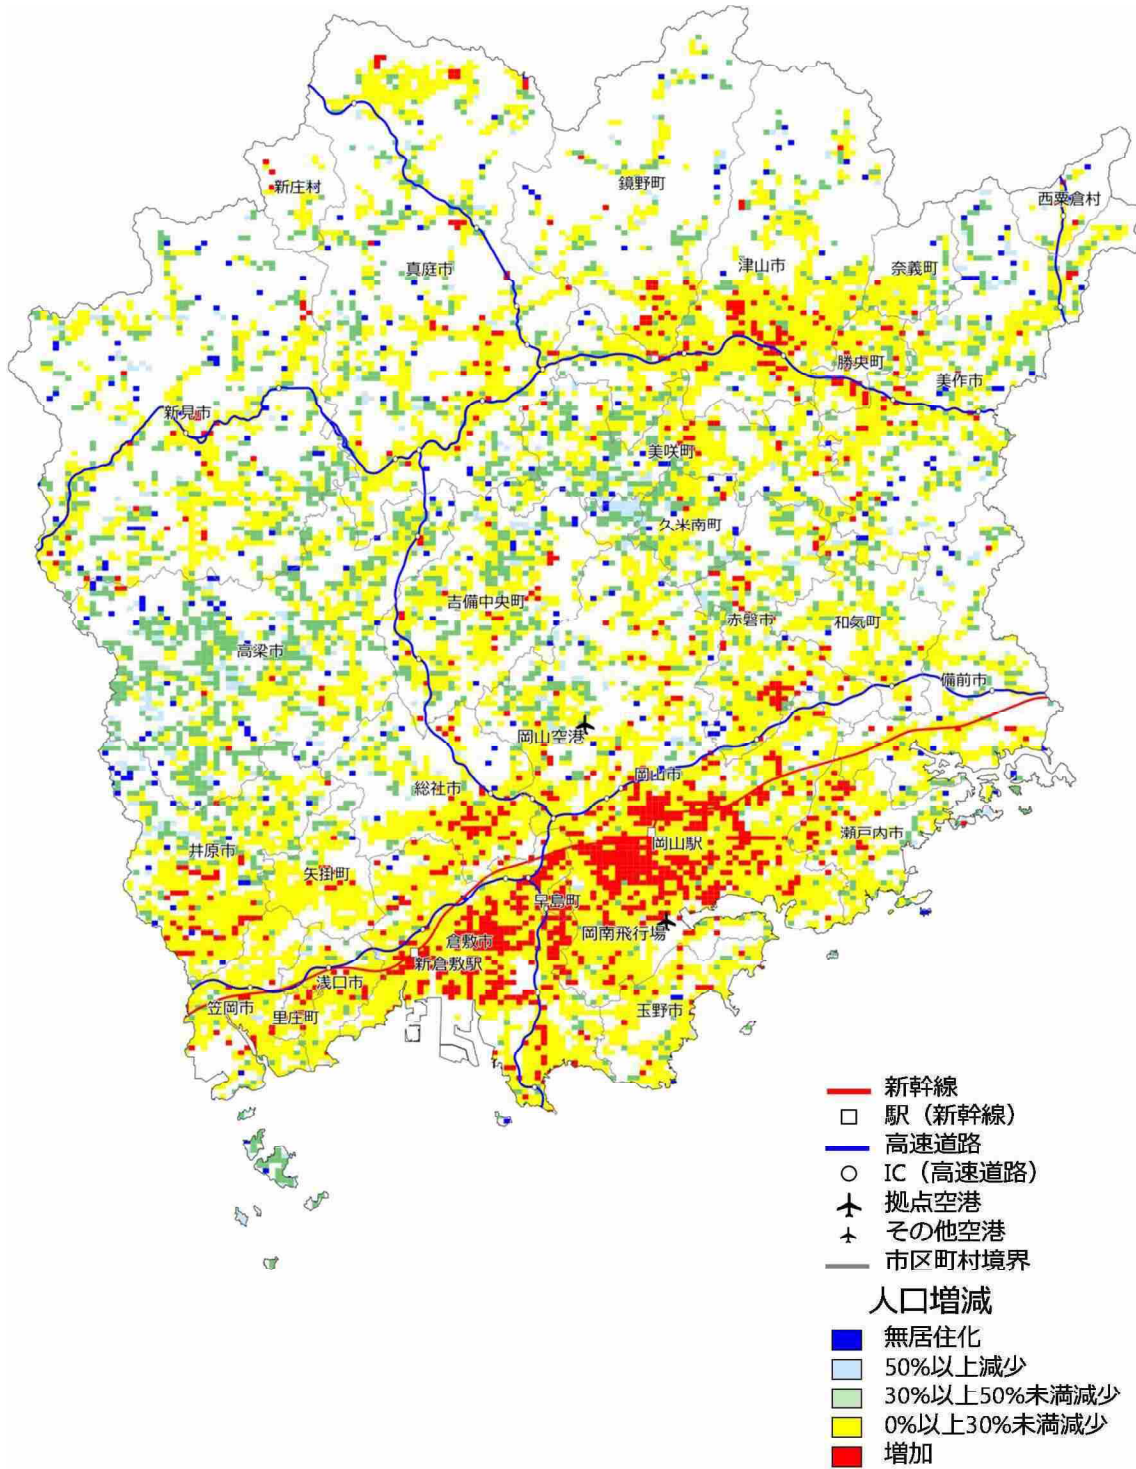

【鳥取県】2025年の人口増減状況（2010年との比較）

【鳥取県】2050年の人口増減状況（2010年との比較）

【島根県】2025年の人口増減状況（2010年との比較）

【島根県】2050年の人口増減状況（2010年との比較）

【岡山県】2025年の人口増減状況（2010年との比較）

【岡山県】2050年の人口増減状況（2010年との比較）

【広島県】2025年の人口増減状況（2010年との比較）

【広島県】2050年の人口増減状況（2010年との比較）

【山口県】2025年の人口増減状況（2010年との比較）

【山口県】2050年の人口増減状況（2010年との比較）

【徳島県】2025年の人口増減状況（2010年との比較）

【徳島県】2050年の人口増減状況（2010年との比較）

【愛媛県】2025年の人口増減状況（2010年との比較）

【愛媛県】2050年の人口増減状況（2010年との比較）

【高知県】2025年の人口増減状況（2010年との比較）

【高知県】2050年の人口増減状況（2010年との比較）

【福岡県】2025年の人口増減状況（2010年との比較）

- 新幹線
 - 駅（新幹線）
 - 高速道路
 - IC（高速道路）
 - ✈ 拠点空港
 - ✈ その他空港
 - 市区町村境界
- 人口増減
- 無居住化
 - 50%以上減少
 - 30%以上50%未満減少
 - 0%以上30%未満減少
 - 増加

【福岡県】2050年の人口増減状況（2010年との比較）

【佐賀県】2025年の人口増減状況（2010年との比較）

- 新幹線
- 駅（新幹線）
- 高速道路
- IC（高速道路）
- ✈ 拠点空港
- ✈ その他空港
- 市区町村境界
- 人口増減
- 無居住化
- 50%以上減少
- 30%以上50%未満減少
- 0%以上30%未満減少
- 増加

【佐賀県】2050年の人口増減状況（2010年との比較）

【長崎県】2025年の人口増減状況（2010年との比較）

- 新幹線
 - 駅（新幹線）
 - 高速道路
 - IC（高速道路）
 - ✈ 拠点空港
 - ✈ その他空港
 - 市界
 - 町界
 - 村界
- 人口増減
- 無居住化
 - 50%以上減少
 - 30%以上50%未満減少
 - 0%以上30%未満減少
 - 増加