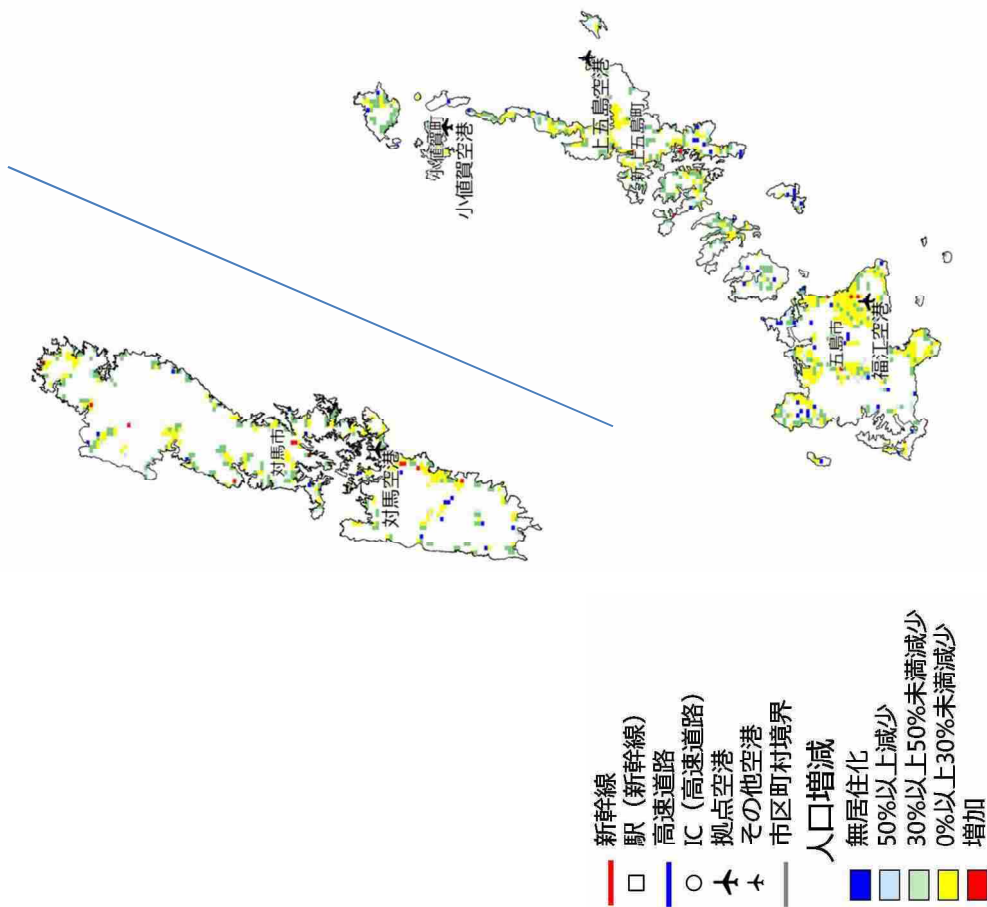

【鳥取県】2025年の人口増減状況（2010年との比較）

【鳥取県】2050年の人口増減状況（2010年との比較）

【島根県】2025年の人口増減状況（2010年との比較）

【島根県】2050年の人口増減状況（2010年との比較）

【岡山県】2025年の人口増減状況（2010年との比較）

【岡山県】2050年の人口増減状況（2010年との比較）

【広島県】2025年の人口増減状況（2010年との比較）

【広島県】2050年の人口増減状況（2010年との比較）

【山口県】2025年の人口増減状況（2010年との比較）

【山口県】2050年の人口増減状況（2010年との比較）

【徳島県】2025年の人口増減状況（2010年との比較）

【徳島県】2050年の人口増減状況（2010年との比較）

【愛媛県】2025年の人口増減状況（2010年との比較）

【愛媛県】2050年の人口増減状況（2010年との比較）

【高知県】2025年の人口増減状況（2010年との比較）

【高知県】2050年の人口増減状況（2010年との比較）

【福岡県】2025年の人口増減状況（2010年との比較）

- 新幹線
 - 駅（新幹線）
 - 高速道路
 - IC（高速道路）
 - ✈ 拠点空港
 - ✈ その他空港
 - 市区町村境界
- 人口増減
- 無居住化
 - 50%以上減少
 - 30%以上50%未満減少
 - 0%以上30%未満減少
 - 増加

【福岡県】2050年の人口増減状況（2010年との比較）

【佐賀県】2025年の人口増減状況（2010年との比較）

- 新幹線
- 駅（新幹線）
- 高速道路
- IC（高速道路）
- ✈ 拠点空港
- ✈ その他空港
- 市区町村境界
- 人口増減
- 無居住化
- 50%以上減少
- 30%以上50%未満減少
- 0%以上30%未満減少
- 増加

【佐賀県】2050年の人口増減状況（2010年との比較）

【長崎県】2025年の人口増減状況（2010年との比較）

- 新幹線
 - 駅（新幹線）
 - 高速道路
 - IC（高速道路）
 - ✈ 拠点空港
 - ✈ その他空港
 - 市界
 - 町界
 - 村界
- 人口増減
- 無居住化
 - 50%以上減少
 - 30%以上50%未満減少
 - 0%以上30%未満減少
 - 増加