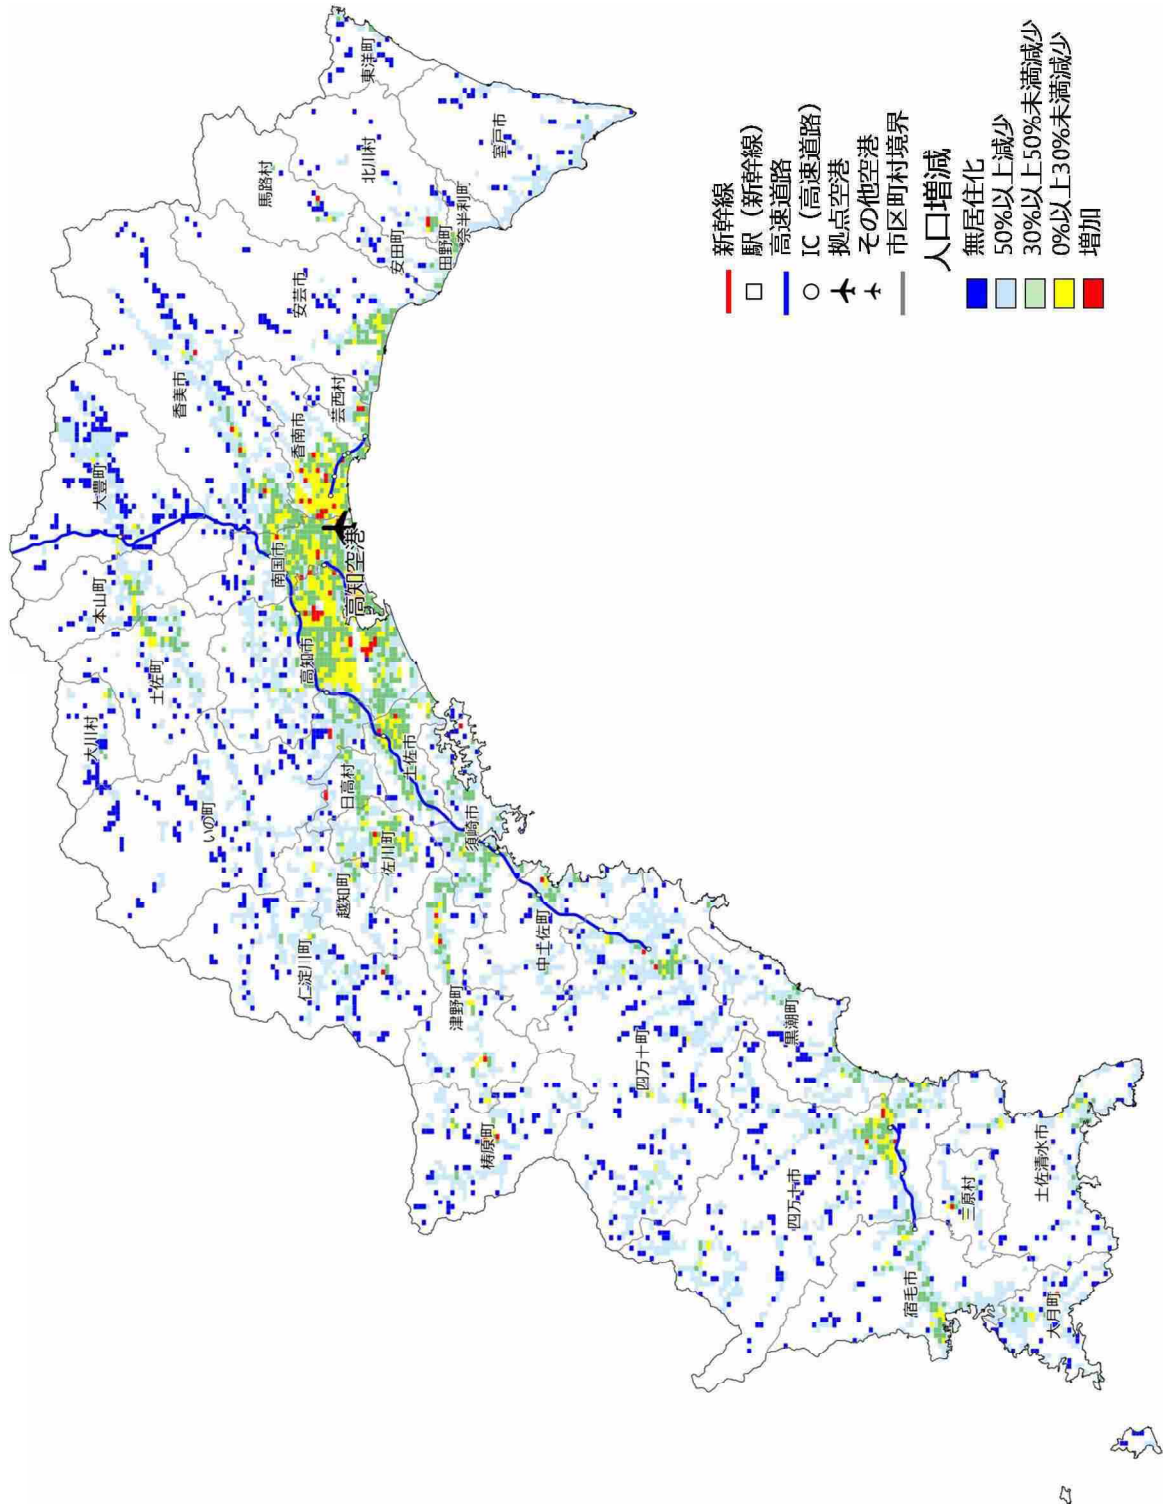

【鳥取県】2025年の人口増減状況（2010年との比較）

【鳥取県】2050年の人口増減状況（2010年との比較）

【島根県】2025年の人口増減状況（2010年との比較）

【島根県】2050年の人口増減状況（2010年との比較）

【岡山県】2025年の人口増減状況（2010年との比較）

【岡山県】2050年の人口増減状況（2010年との比較）

【広島県】2025年の人口増減状況（2010年との比較）

【広島県】2050年の人口増減状況（2010年との比較）

【山口県】2025年の人口増減状況（2010年との比較）

【山口県】2050年の人口増減状況（2010年との比較）

【徳島県】2025年の人口増減状況（2010年との比較）

【徳島県】2050年の人口増減状況（2010年との比較）

【愛媛県】2025年の人口増減状況（2010年との比較）

【愛媛県】2050年の人口増減状況（2010年との比較）

【高知県】2025年の人口増減状況（2010年との比較）

【高知県】2050年の人口増減状況（2010年との比較）

【福岡県】2025年の人口増減状況（2010年との比較）

- 新幹線
 - 駅（新幹線）
 - 高速道路
 - IC（高速道路）
 - ✈ 拠点空港
 - ✈ その他空港
 - 市区町村境界
- 人口増減
- 無居住化
 - 50%以上減少
 - 30%以上50%未満減少
 - 0%以上30%未満減少
 - 増加

【福岡県】2050年の人口増減状況（2010年との比較）

【佐賀県】2025年の人口増減状況（2010年との比較）

- 新幹線
- 駅（新幹線）
- 高速道路
- IC（高速道路）
- ✈ 拠点空港
- ✈ その他空港
- 市区町村境界
- 人口増減
- 無居住化
- 50%以上減少
- 30%以上50%未満減少
- 0%以上30%未満減少
- 増加

【佐賀県】2050年の人口増減状況（2010年との比較）

【長崎県】2025年の人口増減状況（2010年との比較）

- 新幹線
 - 駅（新幹線）
 - 高速道路
 - IC（高速道路）
 - ✈ 拠点空港
 - ✈ その他空港
 - 市界
 - 町界
 - 村界
- 人口増減
- 無居住化
 - 50%以上減少
 - 30%以上50%未満減少
 - 0%以上30%未満減少
 - 増加