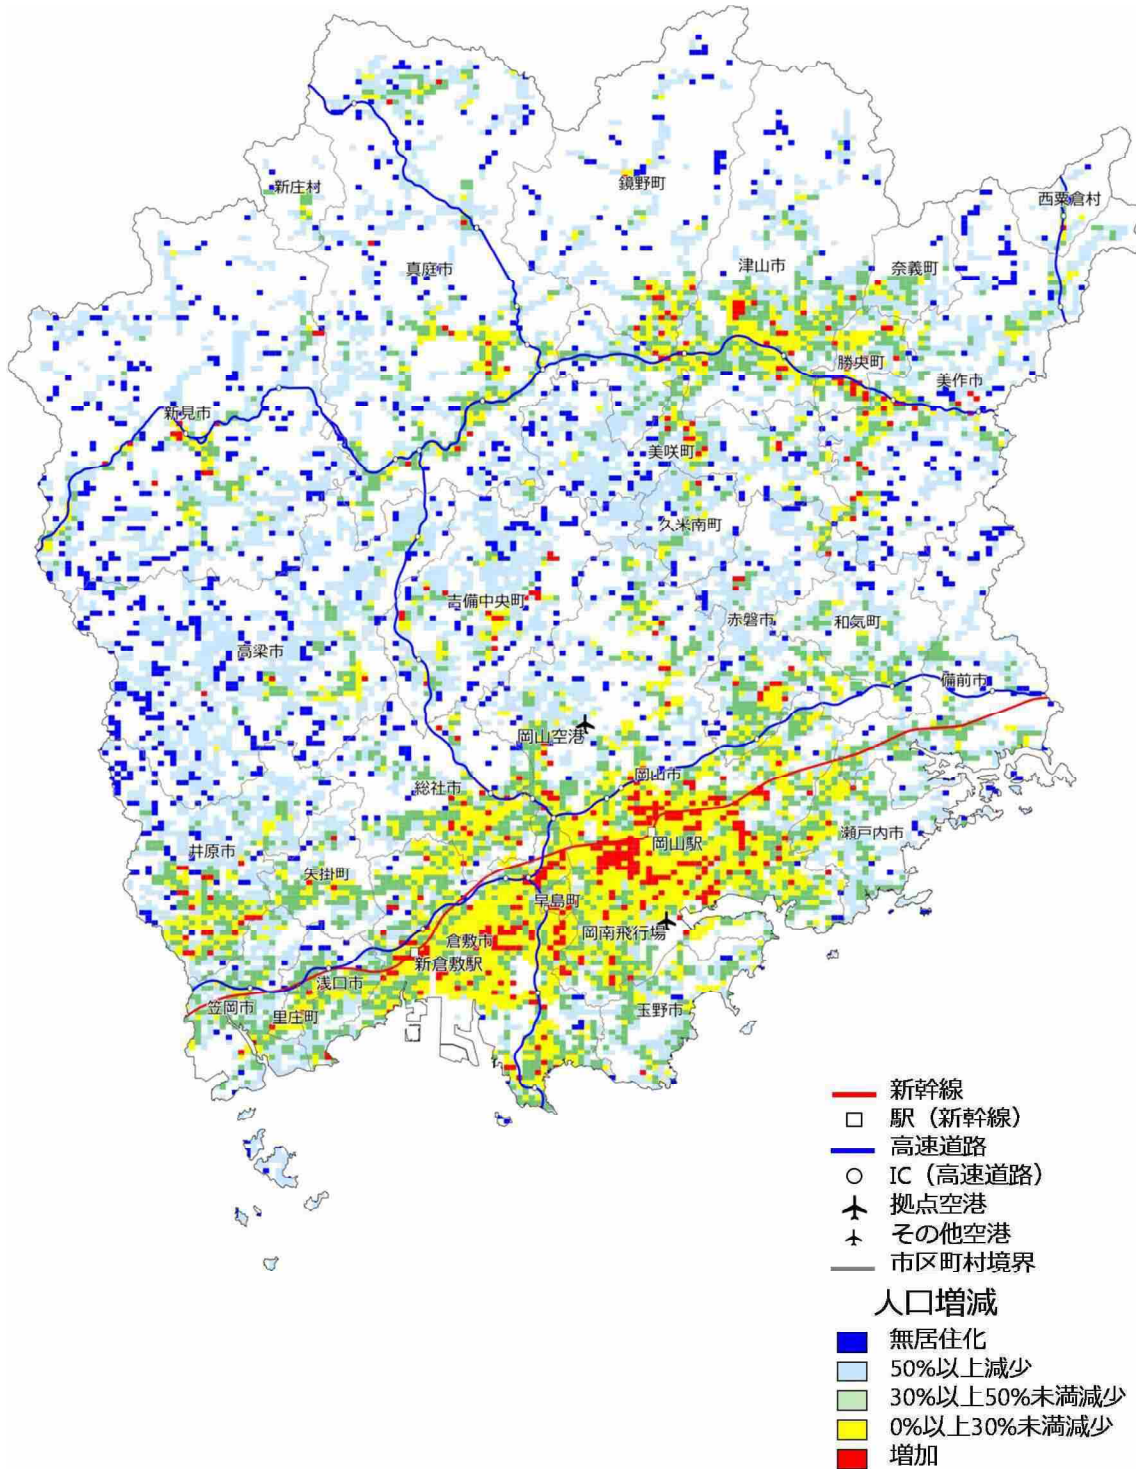

【鳥取県】2025年の人口増減状況（2010年との比較）

【鳥取県】2050年の人口増減状況（2010年との比較）

【島根県】2025年の人口増減状況（2010年との比較）

【島根県】2050年の人口増減状況（2010年との比較）

【岡山県】2025年の人口増減状況（2010年との比較）

【岡山県】2050年の人口増減状況（2010年との比較）

【広島県】2025年の人口増減状況（2010年との比較）

【広島県】2050年の人口増減状況（2010年との比較）

【山口県】2025年の人口増減状況（2010年との比較）

【山口県】2050年の人口増減状況（2010年との比較）

【徳島県】2025年の人口増減状況（2010年との比較）

【徳島県】2050年の人口増減状況（2010年との比較）

【愛媛県】2025年の人口増減状況（2010年との比較）

【愛媛県】2050年の人口増減状況（2010年との比較）

【高知県】2025年の人口増減状況（2010年との比較）

【高知県】2050年の人口増減状況（2010年との比較）

【福岡県】2025年の人口増減状況（2010年との比較）

- 新幹線
 - 駅（新幹線）
 - 高速道路
 - IC（高速道路）
 - ✈ 拠点空港
 - ✈ その他空港
 - 市区町村境界
- 人口増減
- 無居住化
 - 50%以上減少
 - 30%以上50%未満減少
 - 0%以上30%未満減少
 - 増加

【福岡県】2050年の人口増減状況（2010年との比較）

【佐賀県】2025年の人口増減状況（2010年との比較）

- 新幹線
- 駅（新幹線）
- 高速道路
- IC（高速道路）
- ✈ 拠点空港
- ✈ その他空港
- 市区町村境界
- 人口増減
- 無居住化
- 50%以上減少
- 30%以上50%未満減少
- 0%以上30%未満減少
- 増加

【佐賀県】2050年の人口増減状況（2010年との比較）

【長崎県】2025年の人口増減状況（2010年との比較）

- 新幹線
 - 駅（新幹線）
 - 高速道路
 - IC（高速道路）
 - ✈ 拠点空港
 - ✈ その他空港
 - 市界
 - 町界
 - 村界
- 人口増減
- 無居住化
 - 50%以上減少
 - 30%以上50%未満減少
 - 0%以上30%未満減少
 - 増加