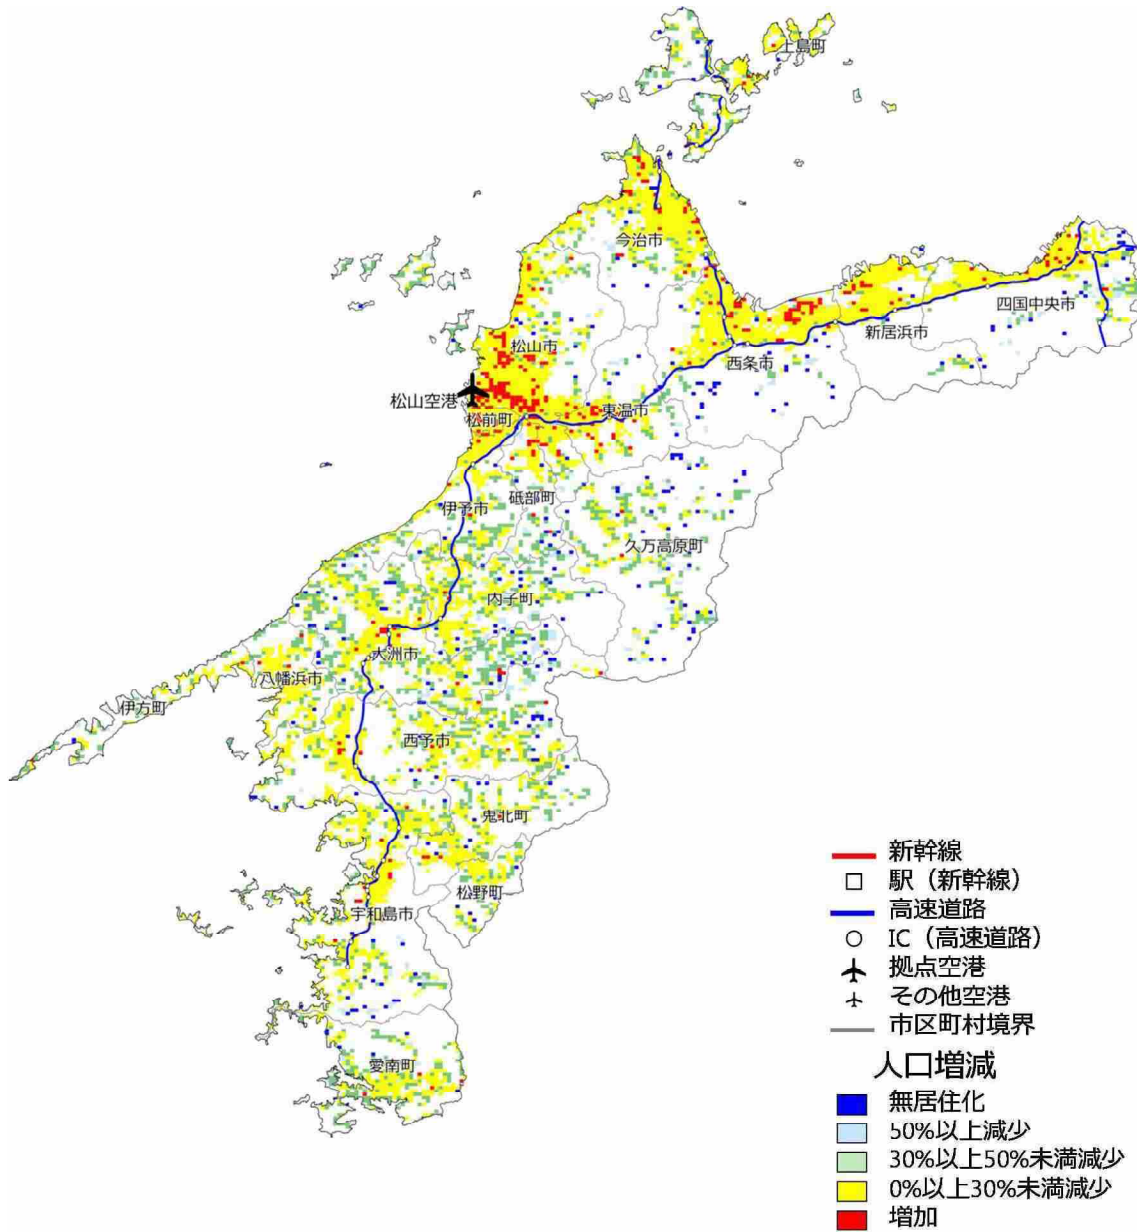

【鳥取県】2025年の人口増減状況（2010年との比較）

【鳥取県】2050年の人口増減状況（2010年との比較）

【島根県】2025年の人口増減状況（2010年との比較）

【島根県】2050年の人口増減状況（2010年との比較）

【岡山県】2025年の人口増減状況（2010年との比較）

【岡山県】2050年の人口増減状況（2010年との比較）

【広島県】2025年の人口増減状況（2010年との比較）

【広島県】2050年の人口増減状況（2010年との比較）

【山口県】2025年の人口増減状況（2010年との比較）

【山口県】2050年の人口増減状況（2010年との比較）

【徳島県】2025年の人口増減状況（2010年との比較）

【徳島県】2050年の人口増減状況（2010年との比較）

【愛媛県】2025年の人口増減状況（2010年との比較）

【愛媛県】2050年の人口増減状況（2010年との比較）

【高知県】2025年の人口増減状況（2010年との比較）

【高知県】2050年の人口増減状況（2010年との比較）

【福岡県】2025年の人口増減状況（2010年との比較）

- 新幹線
 - 駅（新幹線）
 - 高速道路
 - IC（高速道路）
 - ✈ 拠点空港
 - ✈ その他空港
 - 市区町村境界
- 人口増減
- 無居住化
 - 50%以上減少
 - 30%以上50%未満減少
 - 0%以上30%未満減少
 - 増加

【福岡県】2050年の人口増減状況（2010年との比較）

【佐賀県】2025年の人口増減状況（2010年との比較）

- 新幹線
- 駅（新幹線）
- 高速道路
- IC（高速道路）
- ✈ 拠点空港
- ✈ その他空港
- 市区町村境界
- 人口増減
- 無居住化
- 50%以上減少
- 30%以上50%未満減少
- 0%以上30%未満減少
- 増加

【佐賀県】2050年の人口増減状況（2010年との比較）

【長崎県】2025年の人口増減状況（2010年との比較）

- 新幹線
 - 駅（新幹線）
 - 高速道路
 - IC（高速道路）
 - ✈ 拠点空港
 - ✈ その他空港
 - 市界
 - 町界
 - 村界
- 人口増減
- 無居住化
 - 50%以上減少
 - 30%以上50%未満減少
 - 0%以上30%未満減少
 - 増加