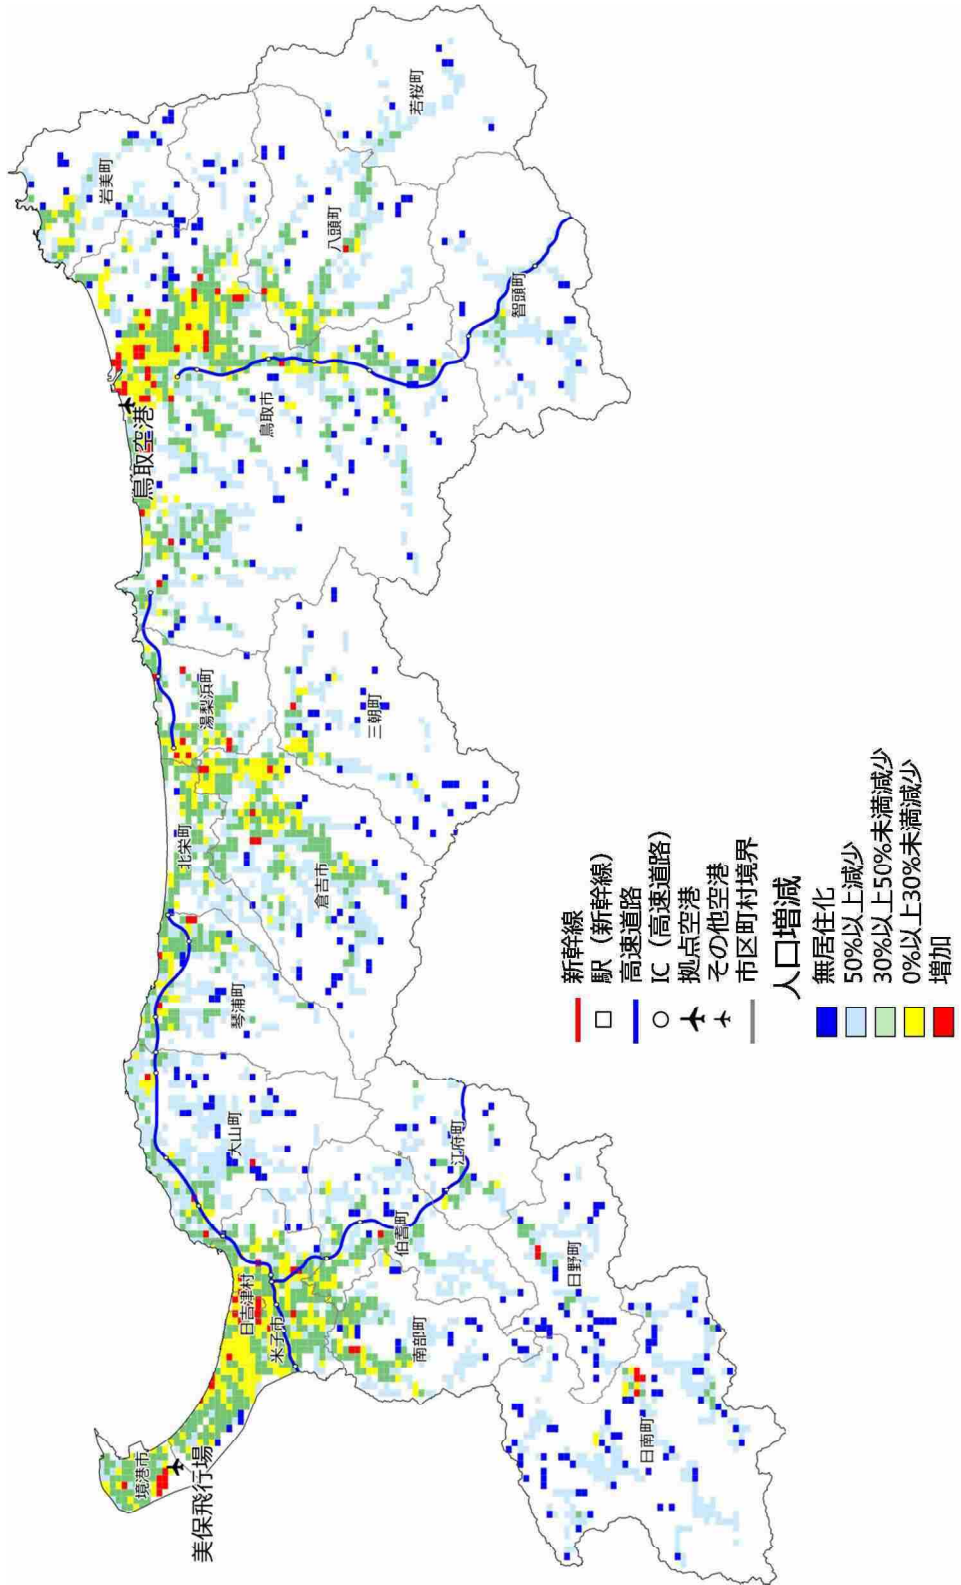

【鳥取県】2025年の人口増減状況（2010年との比較）

【鳥取県】2050年の人口増減状況（2010年との比較）

【島根県】2025年の人口増減状況（2010年との比較）

【島根県】2050年の人口増減状況（2010年との比較）

【岡山県】2025年の人口増減状況（2010年との比較）

【岡山県】2050年の人口増減状況（2010年との比較）

【広島県】2025年の人口増減状況（2010年との比較）

【広島県】2050年の人口増減状況（2010年との比較）

【山口県】2025年の人口増減状況（2010年との比較）

【山口県】2050年の人口増減状況（2010年との比較）

【徳島県】2025年の人口増減状況（2010年との比較）

【徳島県】2050年の人口増減状況（2010年との比較）

【愛媛県】2025年の人口増減状況（2010年との比較）

【愛媛県】2050年の人口増減状況（2010年との比較）

【高知県】2025年の人口増減状況（2010年との比較）

【高知県】2050年の人口増減状況（2010年との比較）

【福岡県】2025年の人口増減状況（2010年との比較）

- 新幹線
 - 駅（新幹線）
 - 高速道路
 - IC（高速道路）
 - ✈ 拠点空港
 - ✈ その他空港
 - 市区町村境界
- 人口増減
- 無居住化
 - 50%以上減少
 - 30%以上50%未満減少
 - 0%以上30%未満減少
 - 増加

【福岡県】2050年の人口増減状況（2010年との比較）

【佐賀県】2025年の人口増減状況（2010年との比較）

- 新幹線
- 駅（新幹線）
- 高速道路
- IC（高速道路）
- ✈ 拠点空港
- ✈ その他空港
- 市区町村境界
- 人口増減
- 無居住化
- 50%以上減少
- 30%以上50%未満減少
- 0%以上30%未満減少
- 増加

【佐賀県】2050年の人口増減状況（2010年との比較）

【長崎県】2025年の人口増減状況（2010年との比較）

- 新幹線
 - 駅（新幹線）
 - 高速道路
 - IC（高速道路）
 - ✈ 拠点空港
 - ✈ その他空港
 - 市界
 - 町界
 - 村界
- 人口増減
- 無居住化
 - 50%以上減少
 - 30%以上50%未満減少
 - 0%以上30%未満減少
 - 増加