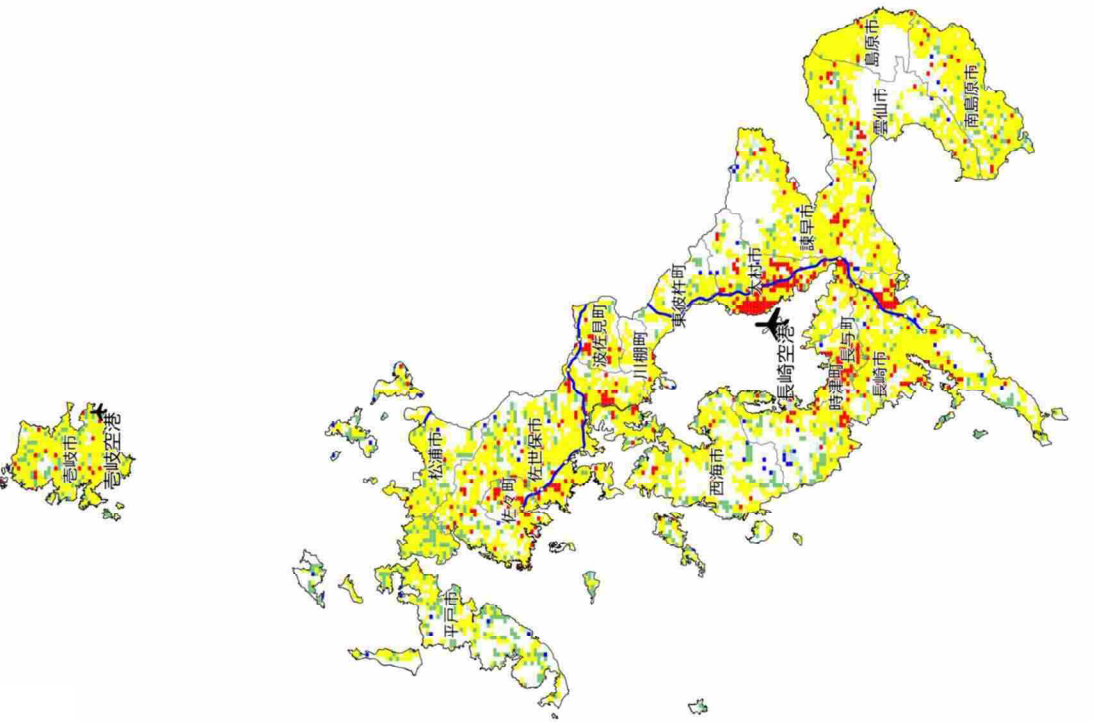

【鳥取県】2025年の人口増減状況（2010年との比較）

【鳥取県】2050年の人口増減状況（2010年との比較）

【島根県】2025年の人口増減状況（2010年との比較）

【島根県】2050年の人口増減状況（2010年との比較）

【岡山県】2025年の人口増減状況（2010年との比較）

【岡山県】2050年の人口増減状況（2010年との比較）

【広島県】2025年の人口増減状況（2010年との比較）

【広島県】2050年の人口増減状況（2010年との比較）

【山口県】2025年の人口増減状況（2010年との比較）

【山口県】2050年の人口増減状況（2010年との比較）

【徳島県】2025年の人口増減状況（2010年との比較）

【徳島県】2050年の人口増減状況（2010年との比較）

【愛媛県】2025年の人口増減状況（2010年との比較）

【愛媛県】2050年の人口増減状況（2010年との比較）

【高知県】2025年の人口増減状況（2010年との比較）

【高知県】2050年の人口増減状況（2010年との比較）

【福岡県】2025年の人口増減状況（2010年との比較）

- 新幹線
 - 駅（新幹線）
 - 高速道路
 - IC（高速道路）
 - ✈ 拠点空港
 - ✈ その他空港
 - 市区町村境界
- 人口増減
- 無居住化
 - 50%以上減少
 - 30%以上50%未満減少
 - 0%以上30%未満減少
 - 増加

【福岡県】2050年の人口増減状況（2010年との比較）

【佐賀県】2025年の人口増減状況（2010年との比較）

- 新幹線
- 駅（新幹線）
- 高速道路
- IC（高速道路）
- ✈ 拠点空港
- ✈ その他空港
- 市区町村境界
- 人口増減
- 無居住化
- 50%以上減少
- 30%以上50%未満減少
- 0%以上30%未満減少
- 増加

【佐賀県】2050年の人口増減状況（2010年との比較）

【長崎県】2025年の人口増減状況（2010年との比較）

- 新幹線
 - 駅（新幹線）
 - 高速道路
 - IC（高速道路）
 - ✈ 拠点空港
 - ✈ その他空港
 - 市界
 - 町界
 - 村界
- 人口増減
- 無居住化
 - 50%以上減少
 - 30%以上50%未満減少
 - 0%以上30%未満減少
 - 増加