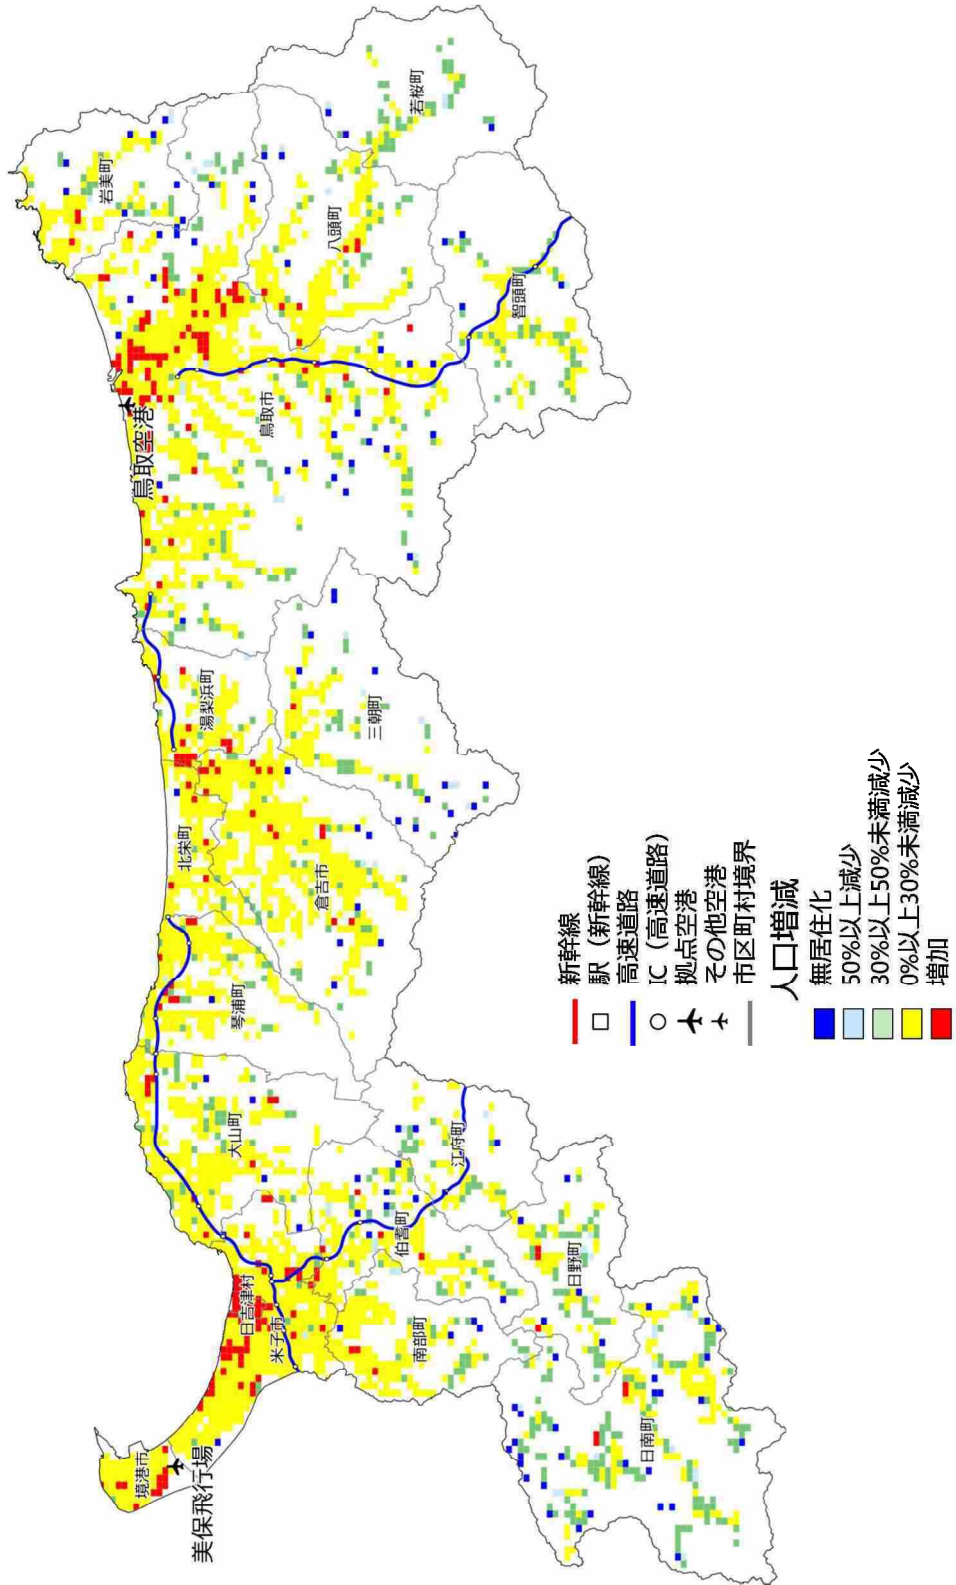

【鳥取県】2025年の人口増減状況（2010年との比較）

【鳥取県】2050年の人口増減状況（2010年との比較）

【島根県】2025年の人口増減状況（2010年との比較）

【島根県】2050年の人口増減状況（2010年との比較）

【岡山県】2025年の人口増減状況（2010年との比較）

【岡山県】2050年の人口増減状況（2010年との比較）

【広島県】2025年の人口増減状況（2010年との比較）

【広島県】2050年の人口増減状況（2010年との比較）

【山口県】2025年の人口増減状況（2010年との比較）

【山口県】2050年の人口増減状況（2010年との比較）

【徳島県】2025年の人口増減状況（2010年との比較）

【徳島県】2050年の人口増減状況（2010年との比較）

【愛媛県】2025年の人口増減状況（2010年との比較）

【愛媛県】2050年の人口増減状況（2010年との比較）

【高知県】2025年の人口増減状況（2010年との比較）

【高知県】2050年の人口増減状況（2010年との比較）

【福岡県】2025年の人口増減状況（2010年との比較）

- 新幹線
 - 駅（新幹線）
 - 高速道路
 - IC（高速道路）
 - ✈ 拠点空港
 - ✈ その他空港
 - 市区町村境界
- 人口増減
- 無居住化
 - 50%以上減少
 - 30%以上50%未満減少
 - 0%以上30%未満減少
 - 増加

【福岡県】2050年の人口増減状況（2010年との比較）

【佐賀県】2025年の人口増減状況（2010年との比較）

- 新幹線
- 駅（新幹線）
- 高速道路
- IC（高速道路）
- ✈ 拠点空港
- ✈ その他空港
- 市区町村境界
- 人口増減
- 無居住化
- 50%以上減少
- 30%以上50%未満減少
- 0%以上30%未満減少
- 増加

【佐賀県】2050年の人口増減状況（2010年との比較）

【長崎県】2025年の人口増減状況（2010年との比較）

- 新幹線
 - 駅（新幹線）
 - 高速道路
 - IC（高速道路）
 - ✈ 拠点空港
 - ✈ その他空港
 - 市界
 - 町界
 - 村界
- 人口増減
- 無居住化
 - 50%以上減少
 - 30%以上50%未満減少
 - 0%以上30%未満減少
 - 増加