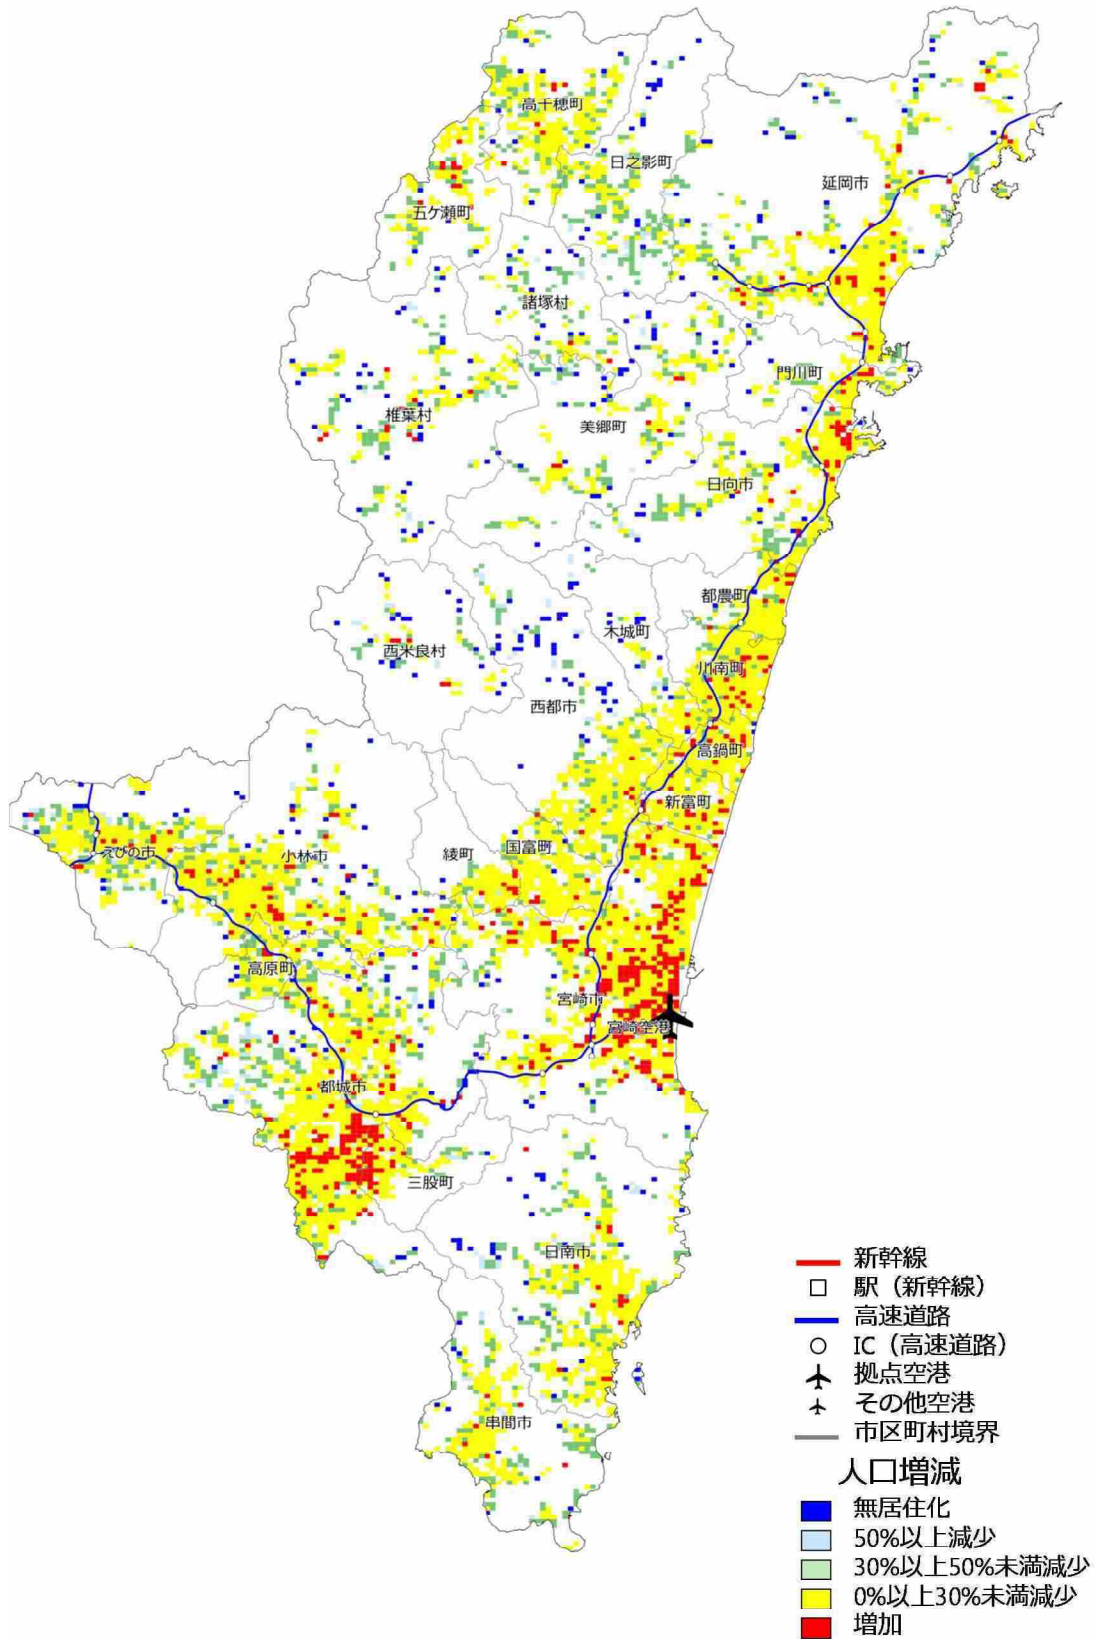

【宮崎県】2025年の人口増減状況（2010年との比較）