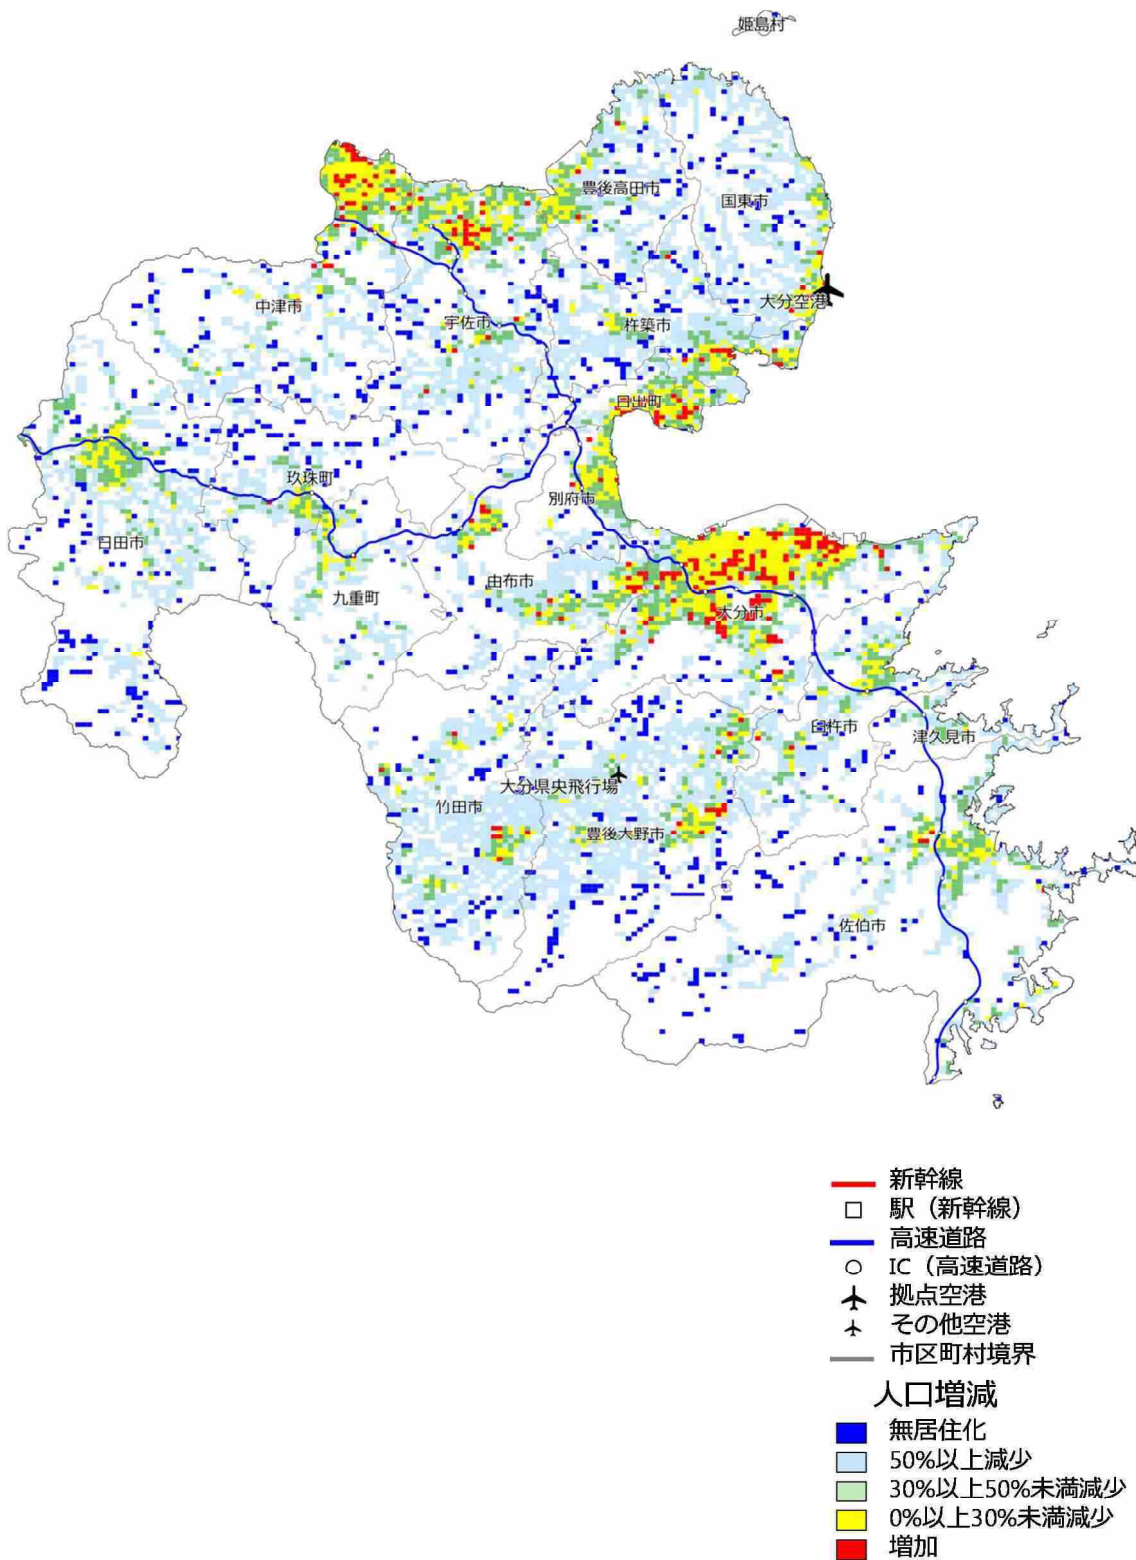

【鳥取県】2025年の人口増減状況（2010年との比較）

【鳥取県】2050年の人口増減状況（2010年との比較）

【島根県】2025年の人口増減状況（2010年との比較）

【島根県】2050年の人口増減状況（2010年との比較）

【岡山県】2025年の人口増減状況（2010年との比較）

【岡山県】2050年の人口増減状況（2010年との比較）

【広島県】2025年の人口増減状況（2010年との比較）

【広島県】2050年の人口増減状況（2010年との比較）

- 新幹線
- 駅（新幹線）
- 高速道路
- IC（高速道路）
- ✈ 拠点空港
- ✈ その他空港
- 市区町村境界
- 人口増減
- 無居住化
- 50%以上減少
- 30%以上50%未満減少
- 0%以上30%未満減少
- 増加

【佐賀県】2050年の人口増減状況（2010年との比較）

【長崎県】2025年の人口増減状況（2010年との比較）

- 新幹線
 - 駅（新幹線）
 - 高速道路
 - IC（高速道路）
 - ✈ 拠点空港
 - ✈ その他空港
 - 市界
 - 町界
 - 村界
- 人口増減
- 無居住化
 - 50%以上減少
 - 30%以上50%未満減少
 - 0%以上30%未満減少
 - 増加

【熊本県】2025年の人口増減状況（2010年との比較）

- 新幹線
- 駅（新幹線）
- 高速道路
- IC（高速道路）
- ✈ 拠点空港
- ✈ その他空港
- 市区町村境界
- 人口増減
- 無居住化
- 50%以上減少
- 30%以上50%未満減少
- 0%以上30%未満減少
- 増加

【熊本県】2050年の人口増減状況（2010年との比較）

- 新幹線
- 駅（新幹線）
- 高速道路
- IC（高速道路）
- ✈ 拠点空港
- ✈ その他空港
- 市区町村境界
- 人口増減
- 無居住化
- 50%以上減少
- 30%以上50%未満減少
- 0%以上30%未満減少
- 増加

【大分県】2025年の人口増減状況（2010年との比較）

【大分県】2050年の人口増減状況（2010年との比較）

【宮崎県】2025年の人口増減状況（2010年との比較）

【宮崎県】2050年の人口増減状況（2010年との比較）

【鹿児島県】2025年の人口増減状況（2010年との比較）

【鹿児島県】2050年の人口増減状況（2010年との比較）

【沖縄県】2025年の人口増減状況（2010年との比較）

【沖縄県】2050年の人口増減状況（2010年との比較）