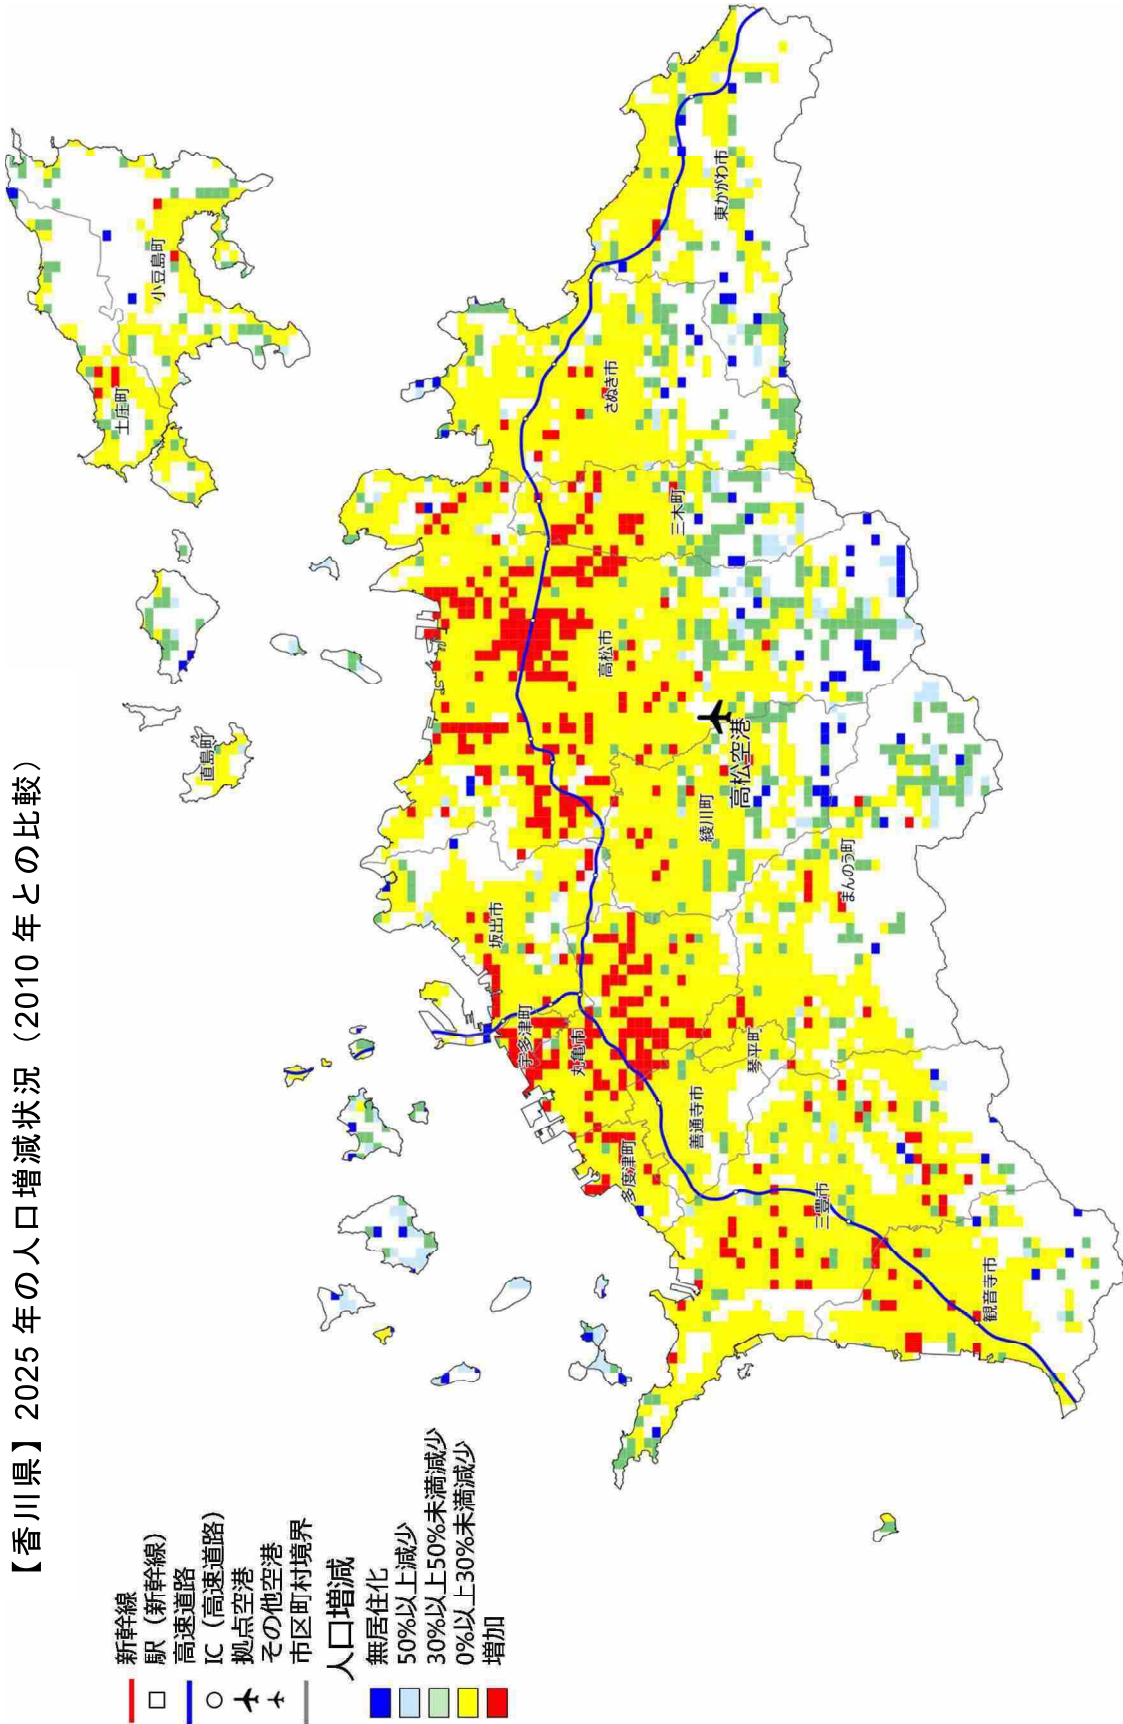

【鳥取県】2025年の人口増減状況（2010年との比較）

【鳥取県】2050年の人口増減状況（2010年との比較）

【島根県】2025年の人口増減状況（2010年との比較）

【島根県】2050年の人口増減状況（2010年との比較）

【岡山県】2025年の人口増減状況（2010年との比較）

【岡山県】2050年の人口増減状況（2010年との比較）

【広島県】2025年の人口増減状況（2010年との比較）

【広島県】2050年の人口増減状況（2010年との比較）

【山口県】2025年の人口増減状況（2010年との比較）

【山口県】2050年の人口増減状況（2010年との比較）

【徳島県】2025年の人口増減状況（2010年との比較）

【徳島県】2050年の人口増減状況（2010年との比較）

【愛媛県】2025年の人口増減状況（2010年との比較）

【愛媛県】2050年の人口増減状況（2010年との比較）

【高知県】2025年の人口増減状況（2010年との比較）

【高知県】2050年の人口増減状況（2010年との比較）

【福岡県】2025年の人口増減状況（2010年との比較）

- 新幹線
 - 駅（新幹線）
 - 高速道路
 - IC（高速道路）
 - ✈ 拠点空港
 - ✈ その他空港
 - 市区町村境界
- 人口増減
- 無居住化
 - 50%以上減少
 - 30%以上50%未満減少
 - 0%以上30%未満減少
 - 増加

【福岡県】2050年の人口増減状況（2010年との比較）

【佐賀県】2025年の人口増減状況（2010年との比較）