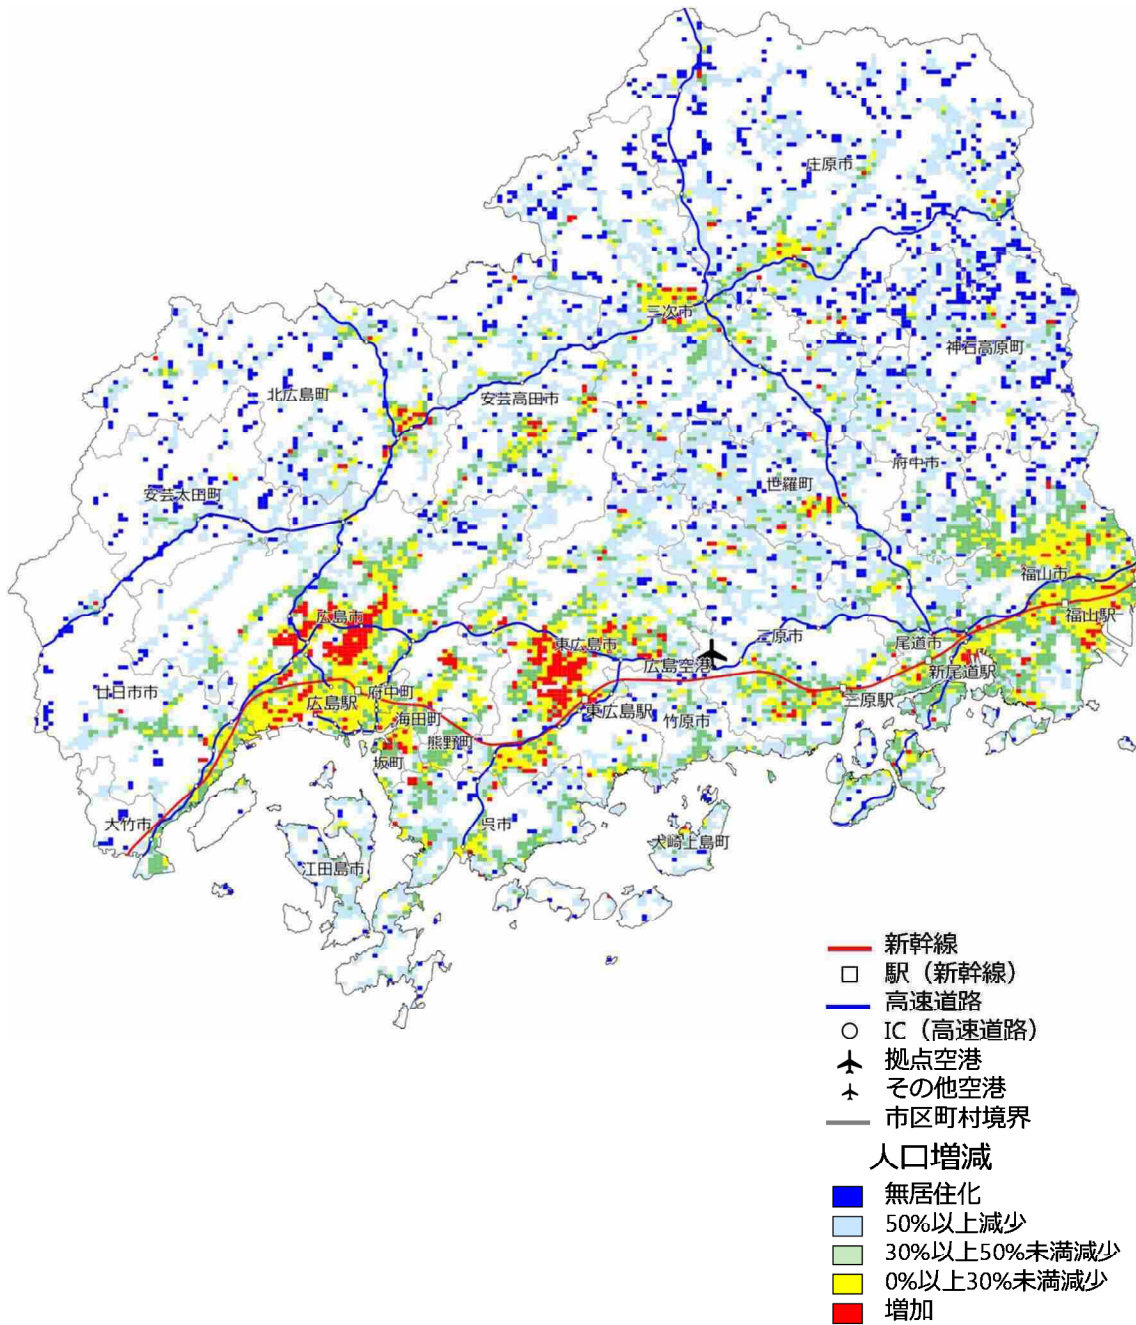

【鳥取県】2025年の人口増減状況（2010年との比較）

【鳥取県】2050年の人口増減状況（2010年との比較）

【島根県】2025年の人口増減状況（2010年との比較）

【島根県】2050年の人口増減状況（2010年との比較）

【岡山県】2025年の人口増減状況（2010年との比較）

【岡山県】2050年の人口増減状況（2010年との比較）

【広島県】2025年の人口増減状況（2010年との比較）

【広島県】2050年の人口増減状況（2010年との比較）

【山口県】2025年の人口増減状況（2010年との比較）

【山口県】2050年の人口増減状況（2010年との比較）

【徳島県】2025年の人口増減状況（2010年との比較）

【徳島県】2050年の人口増減状況（2010年との比較）

【愛媛県】2025年の人口増減状況（2010年との比較）

【愛媛県】2050年の人口増減状況（2010年との比較）

【高知県】2025年の人口増減状況（2010年との比較）

【高知県】2050年の人口増減状況（2010年との比較）

【福岡県】2025年の人口増減状況（2010年との比較）

- 新幹線
 - 駅（新幹線）
 - 高速道路
 - IC（高速道路）
 - ✈ 拠点空港
 - ✈ その他空港
 - 市区町村境界
- 人口増減
- 無居住化
 - 50%以上減少
 - 30%以上50%未満減少
 - 0%以上30%未満減少
 - 増加

【福岡県】2050年の人口増減状況（2010年との比較）

【佐賀県】2025年の人口増減状況（2010年との比較）

- 新幹線
- 駅（新幹線）
- 高速道路
- IC（高速道路）
- ✈ 拠点空港
- ✈ その他空港
- 市区町村境界
- 人口増減
- 無居住化
- 50%以上減少
- 30%以上50%未満減少
- 0%以上30%未満減少
- 増加

【佐賀県】2050年の人口増減状況（2010年との比較）

【長崎県】2025年の人口増減状況（2010年との比較）

- 新幹線
 - 駅（新幹線）
 - 高速道路
 - IC（高速道路）
 - ✈ 拠点空港
 - ✈ その他空港
 - 市界
 - 町界
 - 村界
- 人口増減
- 無居住化
 - 50%以上減少
 - 30%以上50%未満減少
 - 0%以上30%未満減少
 - 増加