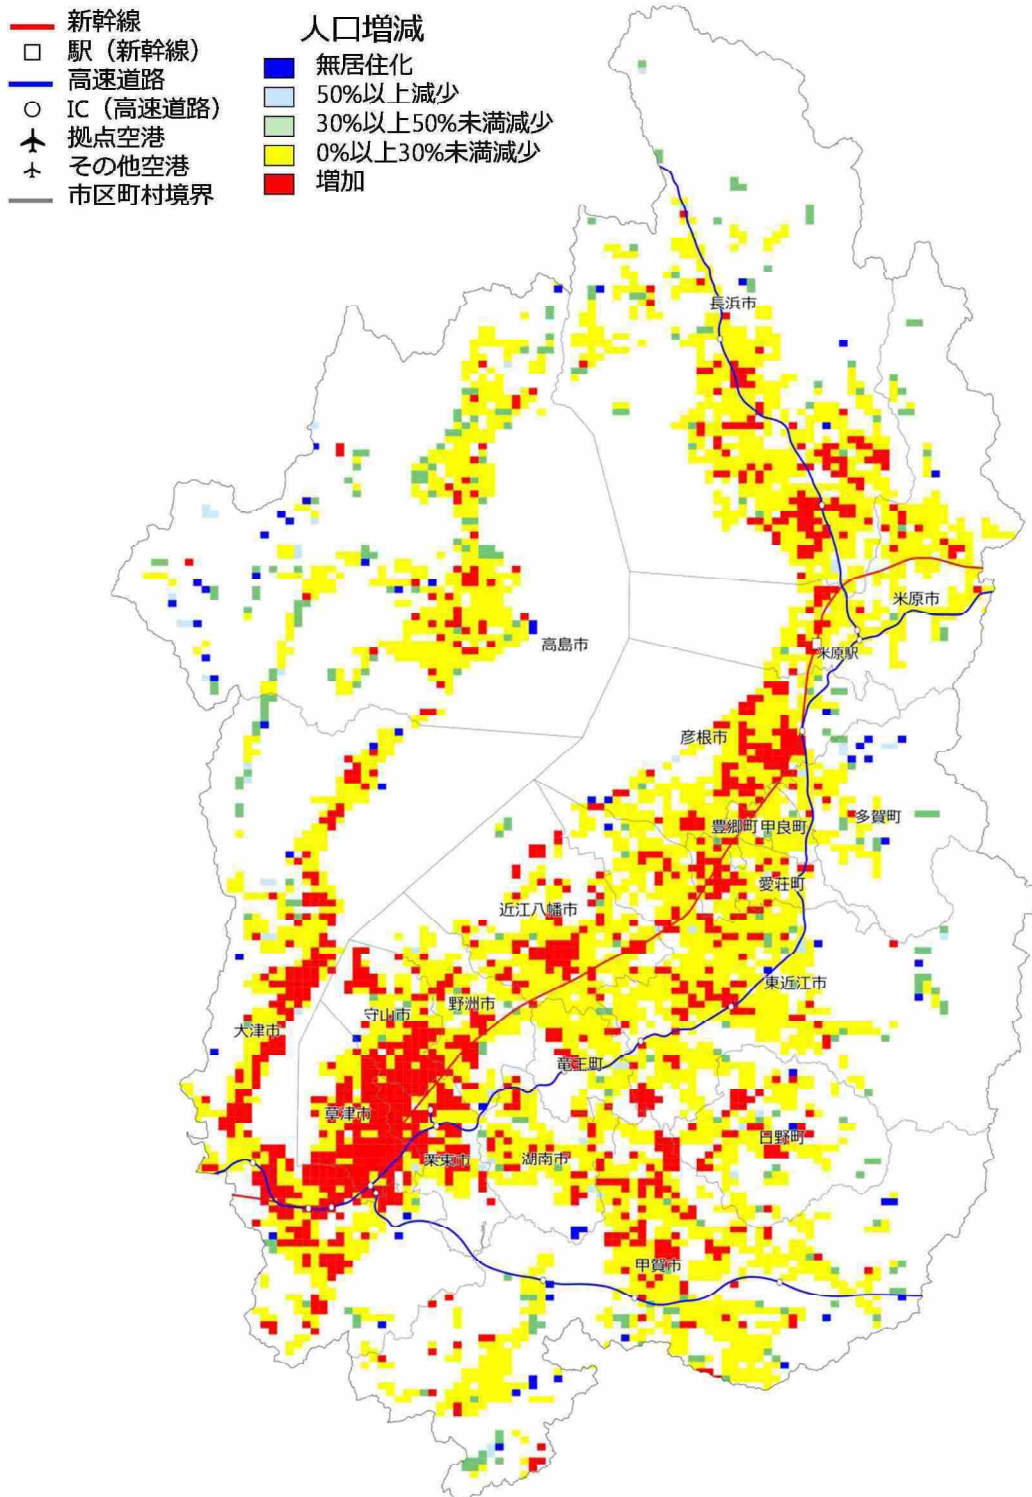

【新潟県】2025年の人口増減状況（2010年との比較）

【新潟県】2050年の人口増減状況（2010年との比較）

【富山県】2025年の人口増減状況（2010年との比較）

【石川県】2025年の人口増減状況（2010年との比較）

【石川県】2050年の人口増減状況（2010年との比較）

【山梨県】2025年の人口増減状況（2010年との比較）

【山梨県】2050年の人口増減状況（2010年との比較）

【長野県】2025年の人口増減状況（2010年との比較）

【長野県】2050年の人口増減状況（2010年との比較）

【岐阜県】2025年の人口増減状況（2010年との比較）

【岐阜県】2050年の人口増減状況（2010年との比較）

【静岡県】2025年の人口増減状況（2010年との比較）

【静岡県】2050年の人口増減状況（2010年との比較）

【愛知県】2025年の人口増減状況（2010年との比較）

【愛知県】2050年の人口増減状況（2010年との比較）

【三重県】2025年の人口増減状況（2010年との比較）

【三重県】2050年の人口増減状況（2010年との比較）

【滋賀県】2025年の人口増減状況（2010年との比較）

【滋賀県】2050年の人口増減状況（2010年との比較）

【京都府】2025年の人口増減状況（2010年との比較）

【京都府】2050年の人口増減状況（2010年との比較）

【大阪府】 2025 年の人口増減状況（2010 年との比較）

【大阪府】2050年の人口増減状況（2010年との比較）

【兵庫県】2025年の人口増減状況（2010年との比較）

【兵庫県】2050年の人口増減状況（2010年との比較）

【奈良県】2025年の人口増減状況（2010年との比較）

【奈良県】2050年の人口増減状況（2010年との比較）

【和歌山県】2025年の人口増減状況（2010年との比較）

【和歌山県】2050年の人口増減状況（2010年との比較）