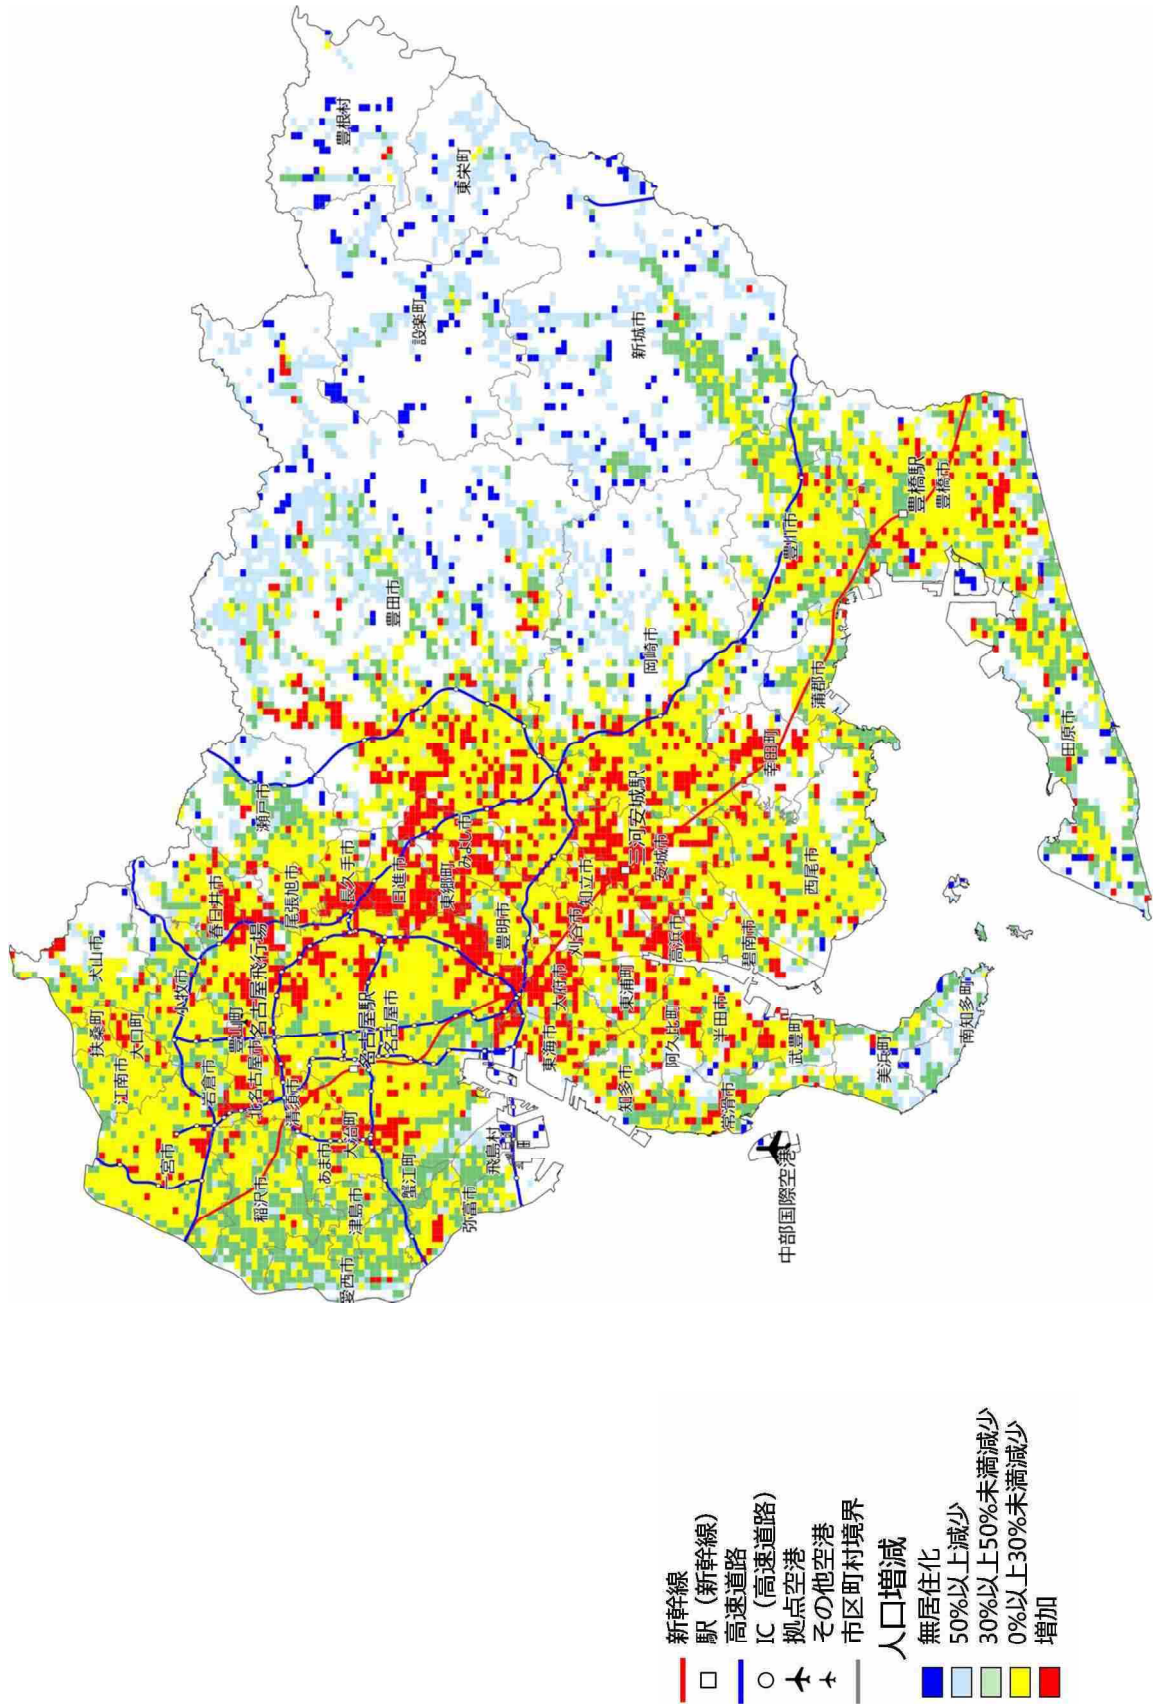

【新潟県】2025年の人口増減状況（2010年との比較）

【新潟県】2050年の人口増減状況（2010年との比較）

【富山県】2025年の人口増減状況（2010年との比較）

【石川県】2025年の人口増減状況（2010年との比較）

【石川県】2050年の人口増減状況（2010年との比較）

【山梨県】2025年の人口増減状況（2010年との比較）

【山梨県】2050年の人口増減状況（2010年との比較）

【長野県】2025年の人口増減状況（2010年との比較）

【長野県】2050年の人口増減状況（2010年との比較）

【岐阜県】2025年の人口増減状況（2010年との比較）

【岐阜県】2050年の人口増減状況（2010年との比較）

【静岡県】2025年の人口増減状況（2010年との比較）

【静岡県】2050年の人口増減状況（2010年との比較）

【愛知県】2025年の人口増減状況（2010年との比較）

【愛知県】2050年の人口増減状況（2010年との比較）

【三重県】2025年の人口増減状況（2010年との比較）

【三重県】2050年の人口増減状況（2010年との比較）

【滋賀県】2025年の人口増減状況（2010年との比較）

【滋賀県】2050年の人口増減状況（2010年との比較）

【京都府】2025年の人口増減状況（2010年との比較）

【京都府】2050年の人口増減状況（2010年との比較）

【大阪府】 2025 年の人口増減状況（2010 年との比較）

【大阪府】2050年の人口増減状況（2010年との比較）

【兵庫県】2025年の人口増減状況（2010年との比較）

【兵庫県】2050年の人口増減状況（2010年との比較）

【奈良県】2025年の人口増減状況（2010年との比較）

【奈良県】2050年の人口増減状況（2010年との比較）

【和歌山県】2025年の人口増減状況（2010年との比較）

【和歌山県】2050年の人口増減状況（2010年との比較）