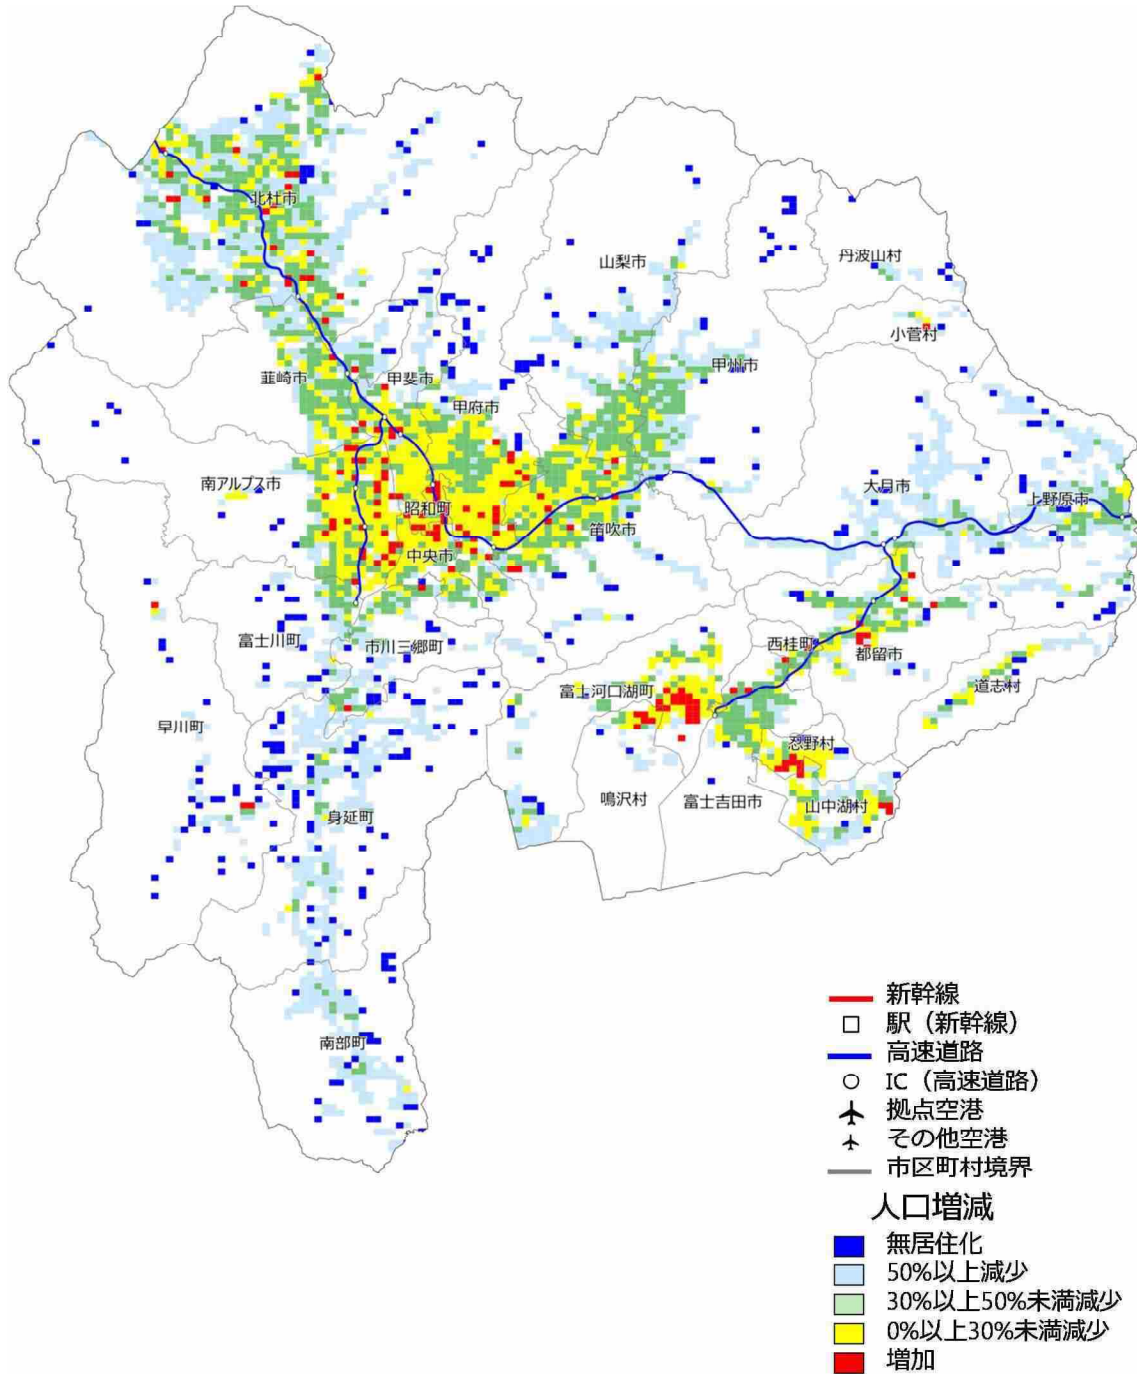

【新潟県】2025年の人口増減状況（2010年との比較）

【新潟県】2050年の人口増減状況（2010年との比較）

【富山県】2025年の人口増減状況（2010年との比較）

【石川県】2025年の人口増減状況（2010年との比較）

【石川県】2050年の人口増減状況（2010年との比較）

【山梨県】2025年の人口増減状況（2010年との比較）

【山梨県】2050年の人口増減状況（2010年との比較）

【長野県】2025年の人口増減状況（2010年との比較）

【長野県】2050年の人口増減状況（2010年との比較）

【岐阜県】2025年の人口増減状況（2010年との比較）

【岐阜県】2050年の人口増減状況（2010年との比較）

【静岡県】2025年の人口増減状況（2010年との比較）

【静岡県】2050年の人口増減状況（2010年との比較）

【愛知県】2025年の人口増減状況（2010年との比較）

【愛知県】2050年の人口増減状況（2010年との比較）

【三重県】2025年の人口増減状況（2010年との比較）

【三重県】2050年の人口増減状況（2010年との比較）

【滋賀県】2025年の人口増減状況（2010年との比較）

【滋賀県】2050年の人口増減状況（2010年との比較）

【京都府】2025年の人口増減状況（2010年との比較）

【京都府】2050年の人口増減状況（2010年との比較）

【大阪府】 2025 年の人口増減状況（2010 年との比較）

【大阪府】2050年の人口増減状況（2010年との比較）

【兵庫県】2025年の人口増減状況（2010年との比較）

【兵庫県】2050年の人口増減状況（2010年との比較）

【奈良県】2025年の人口増減状況（2010年との比較）

【奈良県】2050年の人口増減状況（2010年との比較）

【和歌山県】2025年の人口増減状況（2010年との比較）

【和歌山県】2050年の人口増減状況（2010年との比較）