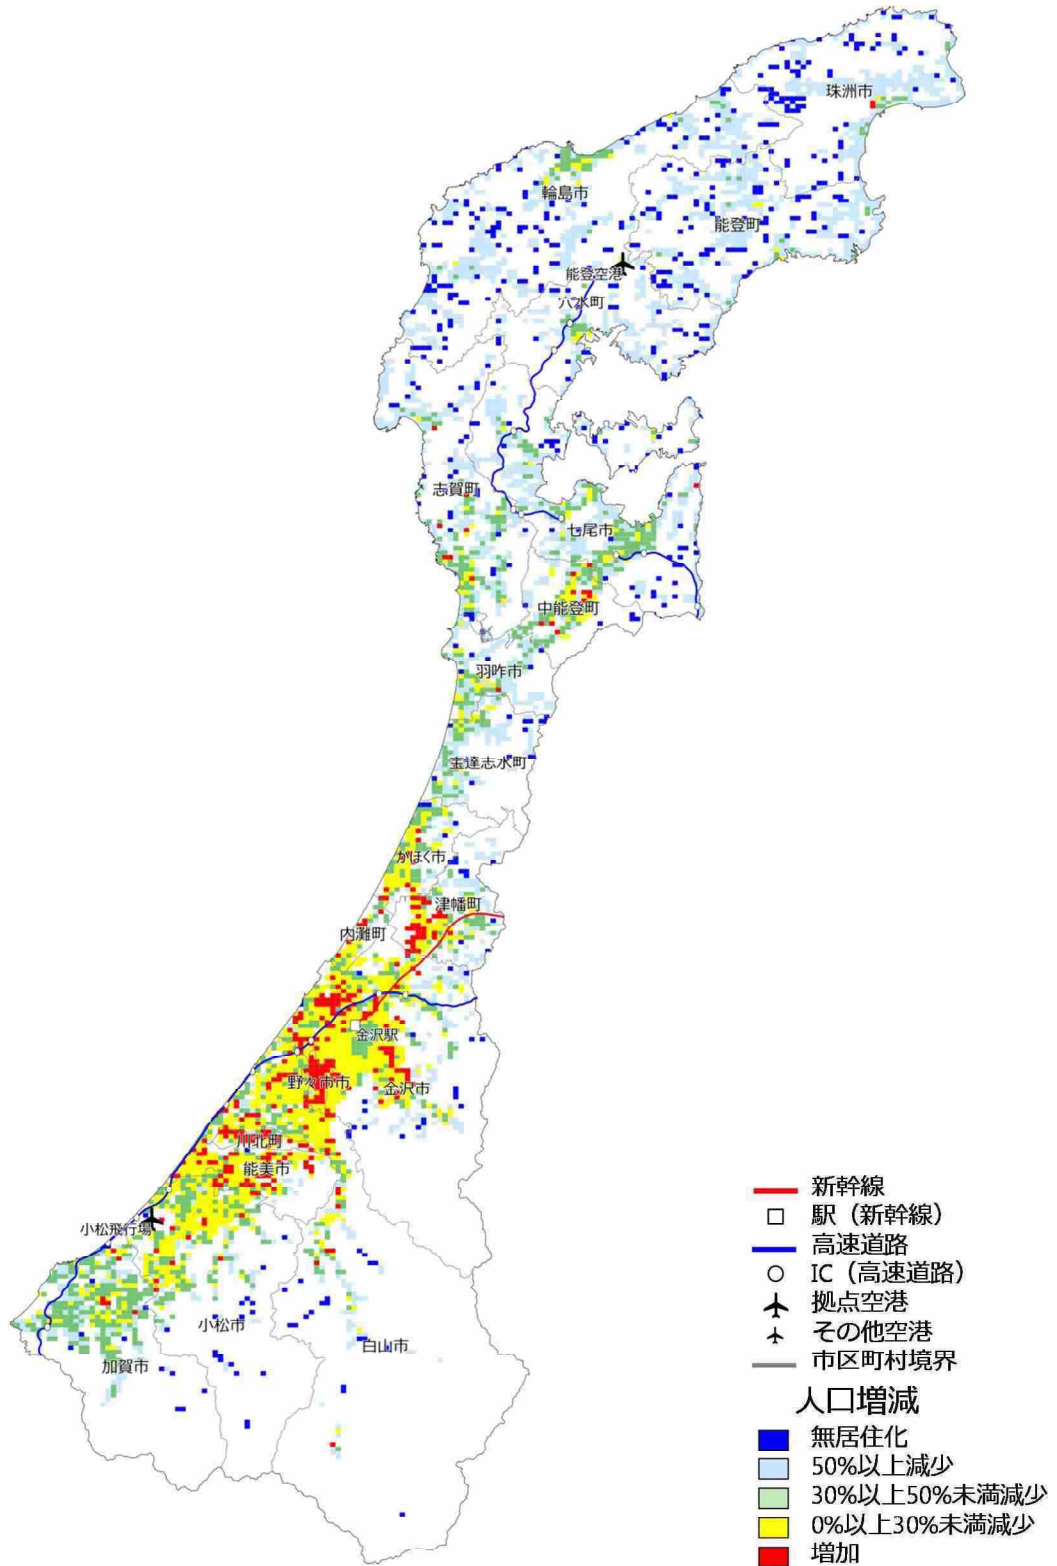

【新潟県】2025年の人口増減状況（2010年との比較）

【新潟県】2050年の人口増減状況（2010年との比較）

【富山県】2025年の人口増減状況（2010年との比較）

【石川県】2025年の人口増減状況（2010年との比較）

【石川県】2050年の人口増減状況（2010年との比較）

【山梨県】2025年の人口増減状況（2010年との比較）

【山梨県】2050年の人口増減状況（2010年との比較）

【長野県】2025年の人口増減状況（2010年との比較）

【長野県】2050年の人口増減状況（2010年との比較）

【岐阜県】2025年の人口増減状況（2010年との比較）

【岐阜県】2050年の人口増減状況（2010年との比較）

【静岡県】2025年の人口増減状況（2010年との比較）

【静岡県】2050年の人口増減状況（2010年との比較）

【愛知県】2025年の人口増減状況（2010年との比較）

【愛知県】2050年の人口増減状況（2010年との比較）

【三重県】2025年の人口増減状況（2010年との比較）

【三重県】2050年の人口増減状況（2010年との比較）

【滋賀県】2025年の人口増減状況（2010年との比較）

【滋賀県】2050年の人口増減状況（2010年との比較）

【京都府】2025年の人口増減状況（2010年との比較）

【京都府】2050年の人口増減状況（2010年との比較）

【大阪府】 2025 年の人口増減状況（2010 年との比較）

【大阪府】2050年の人口増減状況（2010年との比較）

【兵庫県】2025年の人口増減状況（2010年との比較）