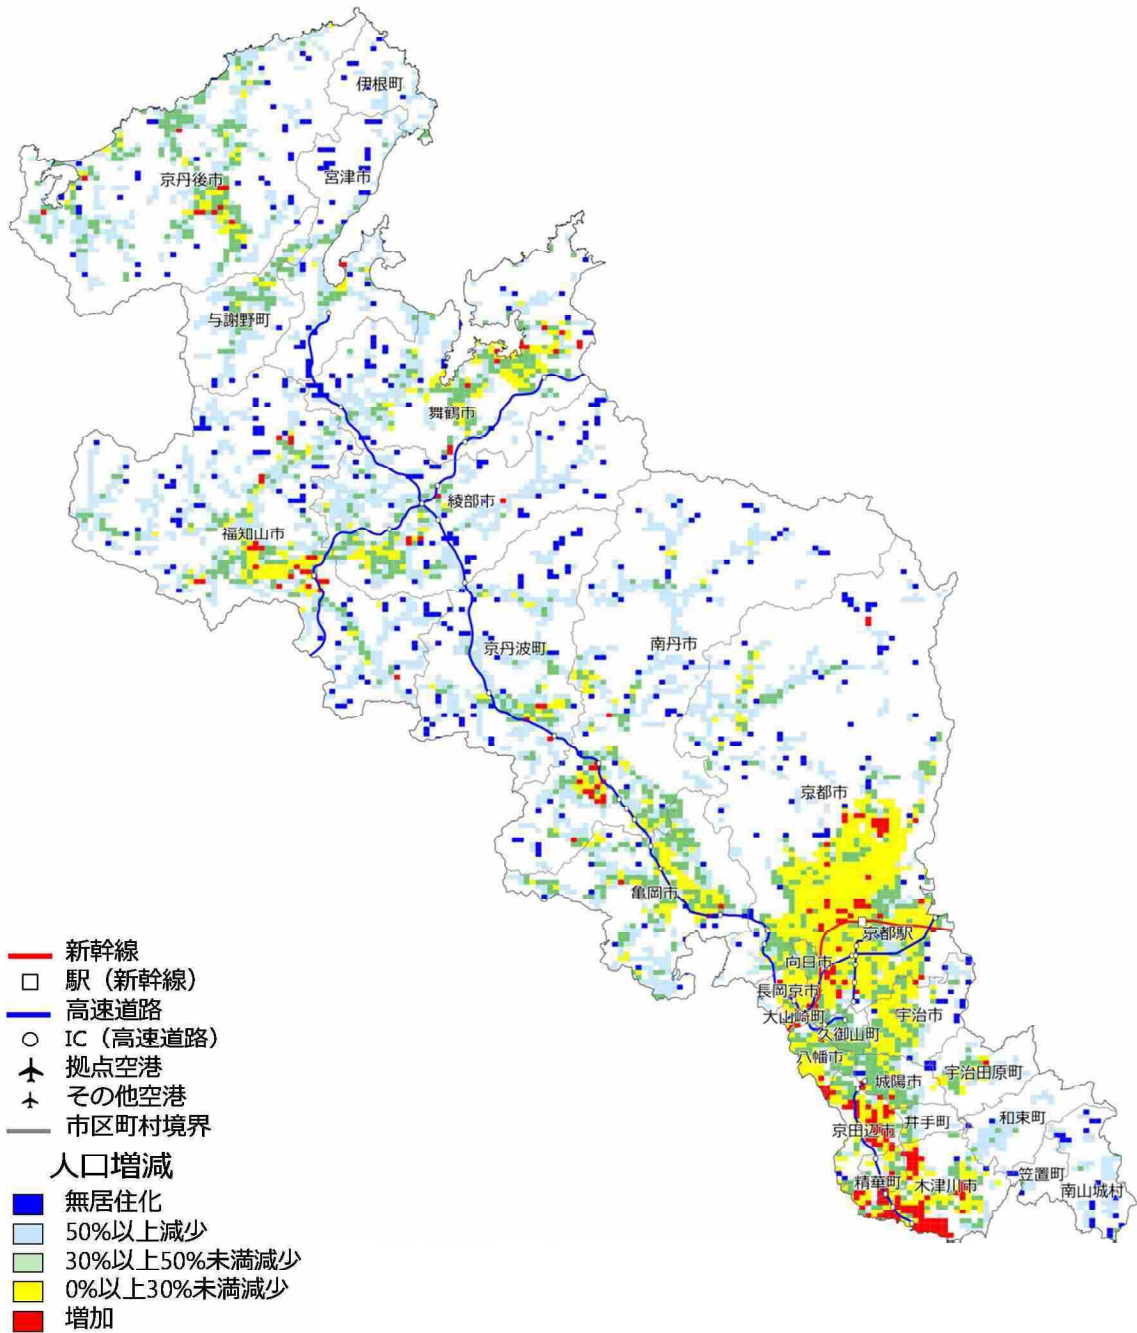

【新潟県】2025年の人口増減状況（2010年との比較）

【新潟県】2050年の人口増減状況（2010年との比較）

【富山県】2025年の人口増減状況（2010年との比較）

【石川県】2025年の人口増減状況（2010年との比較）

【石川県】2050年の人口増減状況（2010年との比較）

【山梨県】2025年の人口増減状況（2010年との比較）

【山梨県】2050年の人口増減状況（2010年との比較）

【長野県】2025年の人口増減状況（2010年との比較）

【長野県】2050年の人口増減状況（2010年との比較）

【岐阜県】2025年の人口増減状況（2010年との比較）

【岐阜県】2050年の人口増減状況（2010年との比較）

【静岡県】2025年の人口増減状況（2010年との比較）

【静岡県】2050年の人口増減状況（2010年との比較）

【愛知県】2025年の人口増減状況（2010年との比較）

【愛知県】2050年の人口増減状況（2010年との比較）

【三重県】2025年の人口増減状況（2010年との比較）

【三重県】2050年の人口増減状況（2010年との比較）

【滋賀県】2025年の人口増減状況（2010年との比較）

【滋賀県】2050年の人口増減状況（2010年との比較）

【京都府】2025年の人口増減状況（2010年との比較）

【京都府】2050年の人口増減状況（2010年との比較）

【大阪府】 2025 年の人口増減状況（2010 年との比較）

【大阪府】2050年の人口増減状況（2010年との比較）

【兵庫県】2025年の人口増減状況（2010年との比較）

【兵庫県】2050年の人口増減状況（2010年との比較）

【奈良県】2025年の人口増減状況（2010年との比較）

【奈良県】2050年の人口増減状況（2010年との比較）

【和歌山県】2025年の人口増減状況（2010年との比較）

【和歌山県】2050年の人口増減状況（2010年との比較）