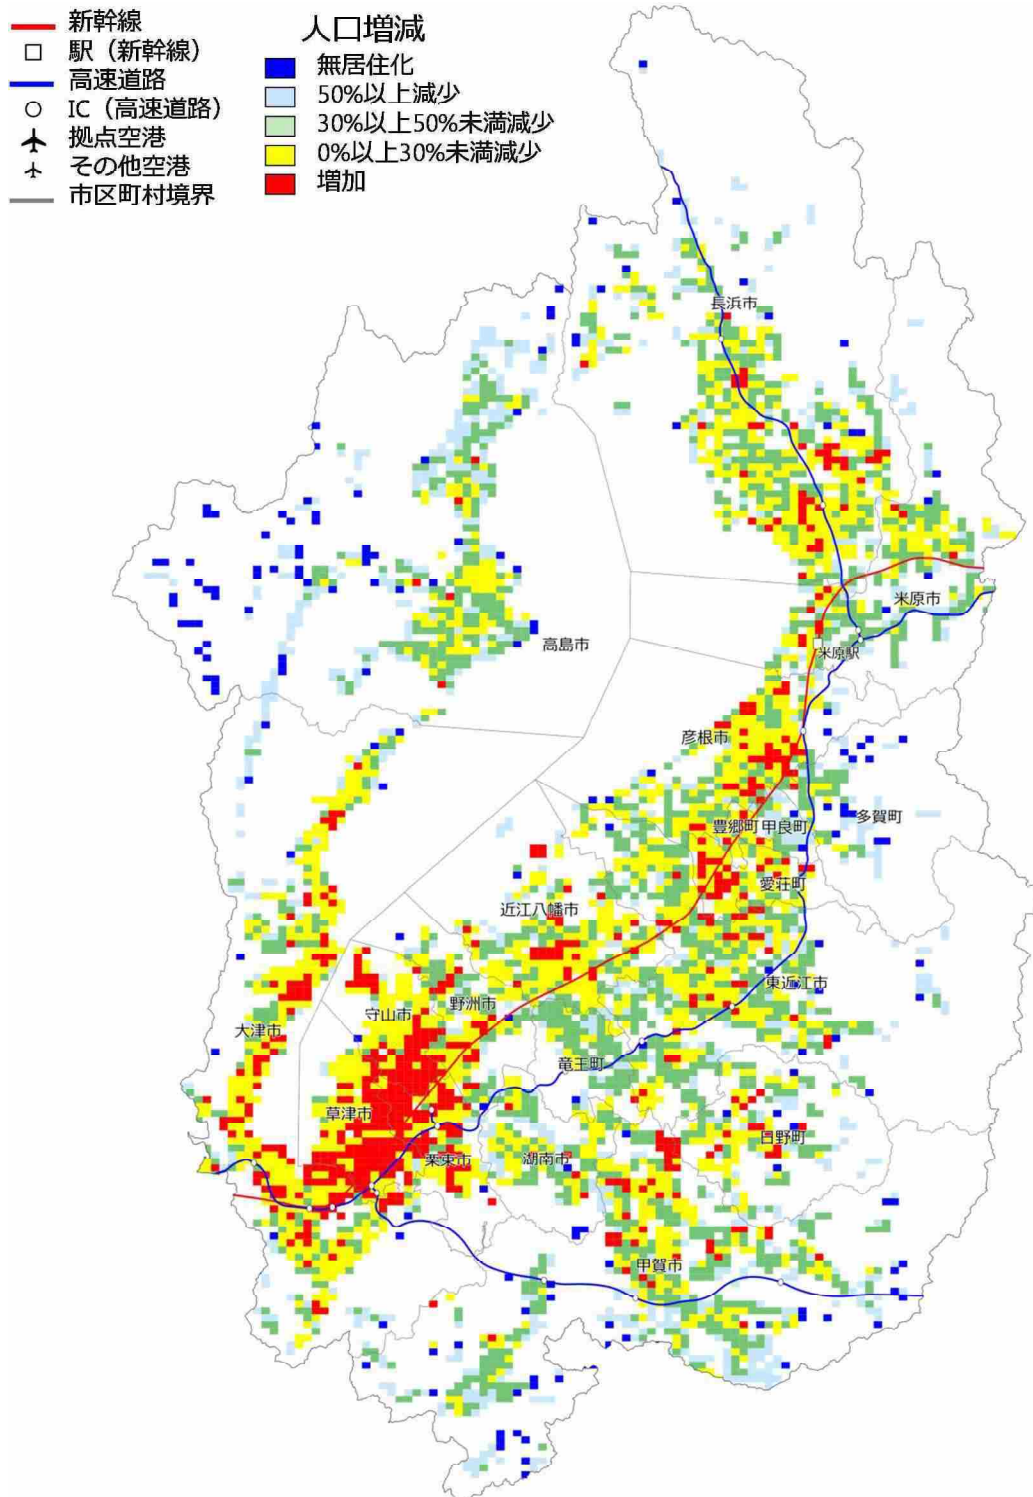

【新潟県】2025年の人口増減状況（2010年との比較）

【新潟県】2050年の人口増減状況（2010年との比較）

【富山県】2025年の人口増減状況（2010年との比較）

【石川県】2025年の人口増減状況（2010年との比較）

【石川県】2050年の人口増減状況（2010年との比較）

【山梨県】2025年の人口増減状況（2010年との比較）

【山梨県】2050年の人口増減状況（2010年との比較）

【長野県】2025年の人口増減状況（2010年との比較）

【長野県】2050年の人口増減状況（2010年との比較）

【岐阜県】2025年の人口増減状況（2010年との比較）

【岐阜県】2050年の人口増減状況（2010年との比較）

【静岡県】2025年の人口増減状況（2010年との比較）

【静岡県】2050年の人口増減状況（2010年との比較）

【愛知県】2025年の人口増減状況（2010年との比較）

【愛知県】2050年の人口増減状況（2010年との比較）

【三重県】2025年の人口増減状況（2010年との比較）

【三重県】2050年の人口増減状況（2010年との比較）

【滋賀県】2025年の人口増減状況（2010年との比較）

【滋賀県】2050年の人口増減状況（2010年との比較）

【京都府】2025年の人口増減状況（2010年との比較）

【京都府】2050年の人口増減状況（2010年との比較）

【大阪府】 2025 年の人口増減状況（2010 年との比較）

【大阪府】2050年の人口増減状況（2010年との比較）

【兵庫県】2025年の人口増減状況（2010年との比較）

【兵庫県】2050年の人口増減状況（2010年との比較）

【奈良県】2025年の人口増減状況（2010年との比較）

【奈良県】2050年の人口増減状況（2010年との比較）

【和歌山県】2025年の人口増減状況（2010年との比較）

【和歌山県】2050年の人口増減状況（2010年との比較）