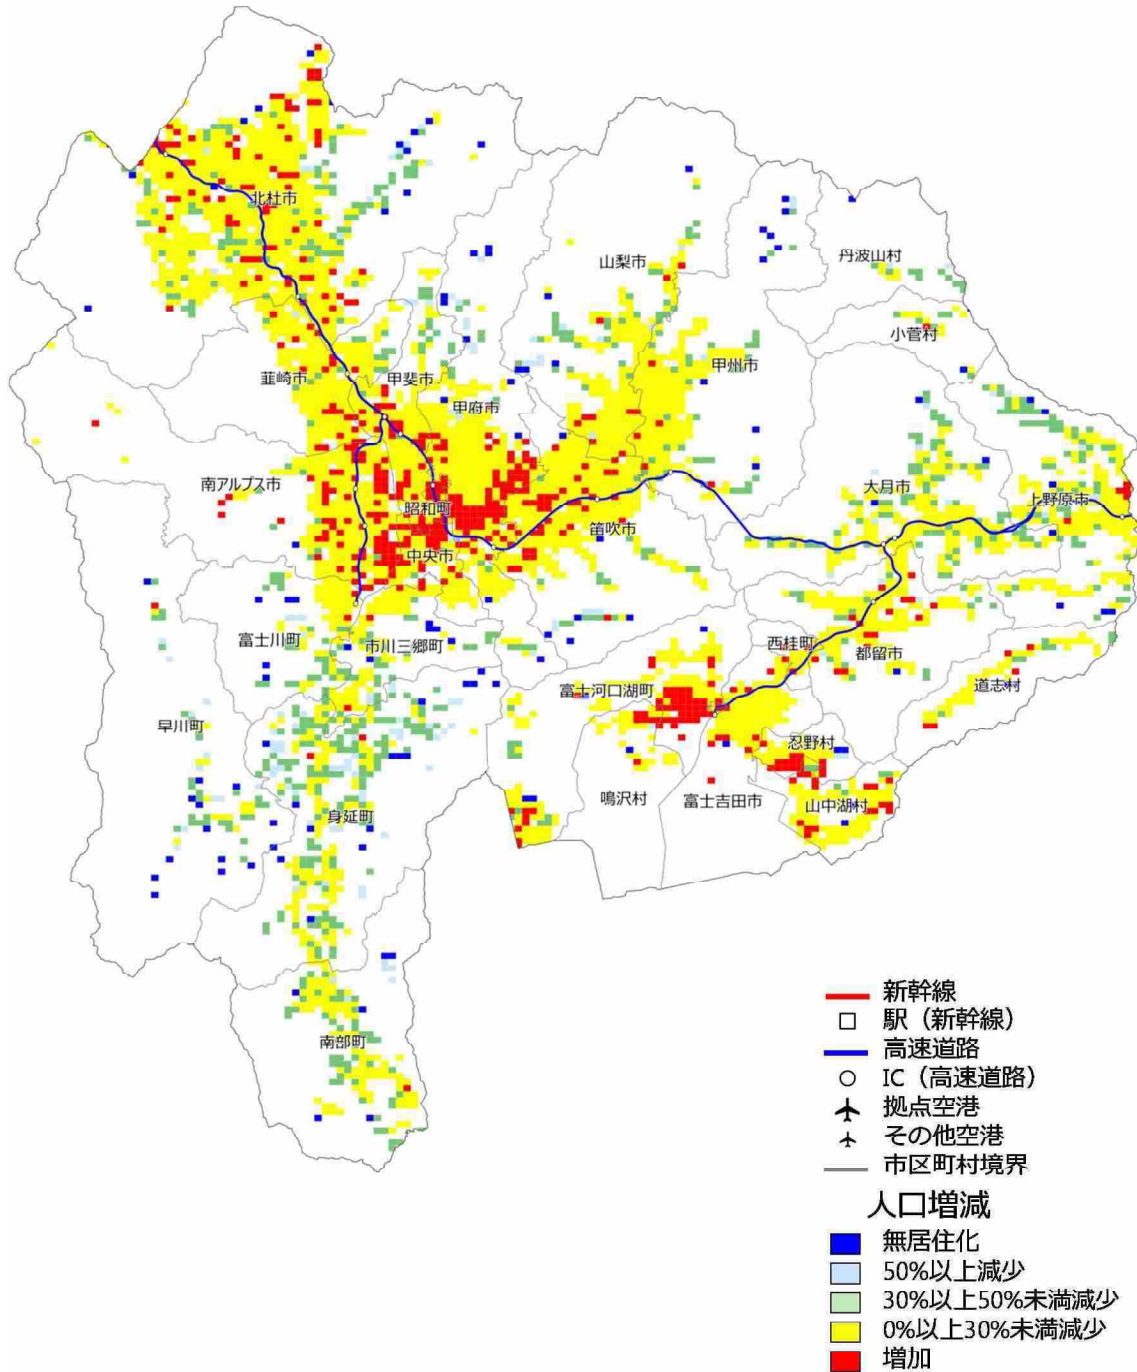

【新潟県】2025年の人口増減状況（2010年との比較）

【新潟県】2050年の人口増減状況（2010年との比較）

【富山県】2025年の人口増減状況（2010年との比較）

【石川県】2025年の人口増減状況（2010年との比較）

【石川県】2050年の人口増減状況（2010年との比較）

【山梨県】2025年の人口増減状況（2010年との比較）

【山梨県】2050年の人口増減状況（2010年との比較）

【長野県】2025年の人口増減状況（2010年との比較）

【長野県】2050年の人口増減状況（2010年との比較）

【岐阜県】2025年の人口増減状況（2010年との比較）

【岐阜県】2050年の人口増減状況（2010年との比較）

【静岡県】2025年の人口増減状況（2010年との比較）

【静岡県】2050年の人口増減状況（2010年との比較）

【愛知県】2025年の人口増減状況（2010年との比較）

【愛知県】2050年の人口増減状況（2010年との比較）

【三重県】2025年の人口増減状況（2010年との比較）

【三重県】2050年の人口増減状況（2010年との比較）

【滋賀県】2025年の人口増減状況（2010年との比較）

【滋賀県】2050年の人口増減状況（2010年との比較）

【京都府】2025年の人口増減状況（2010年との比較）

【京都府】2050年の人口増減状況（2010年との比較）

【大阪府】 2025 年の人口増減状況（2010 年との比較）

【大阪府】2050年の人口増減状況（2010年との比較）

【兵庫県】2025年の人口増減状況（2010年との比較）

【兵庫県】2050年の人口増減状況（2010年との比較）

【奈良県】2025年の人口増減状況（2010年との比較）

【奈良県】2050年の人口増減状況（2010年との比較）

【和歌山県】2025年の人口増減状況（2010年との比較）

【和歌山県】2050年の人口増減状況（2010年との比較）