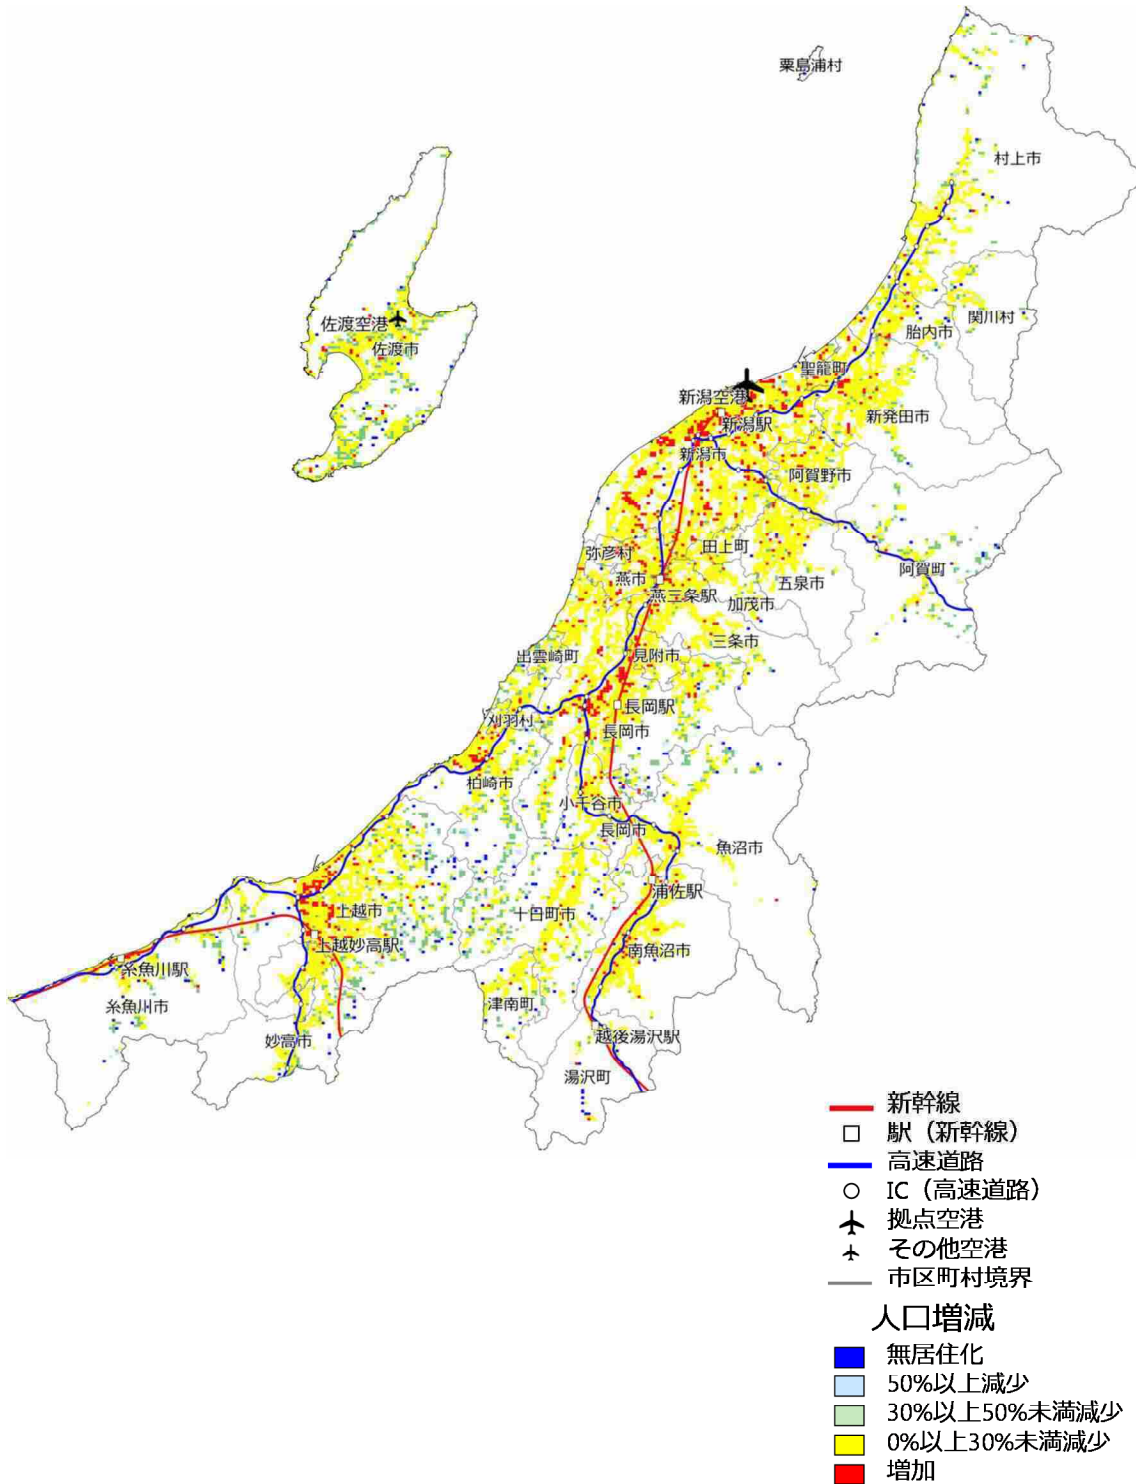

【新潟県】2025年の人口増減状況（2010年との比較）

【新潟県】2050年の人口増減状況（2010年との比較）

【富山県】2025年の人口増減状況（2010年との比較）

【石川県】2025年の人口増減状況（2010年との比較）

【石川県】2050年の人口増減状況（2010年との比較）

【山梨県】2025年の人口増減状況（2010年との比較）

【山梨県】2050年の人口増減状況（2010年との比較）

【長野県】2025年の人口増減状況（2010年との比較）

【長野県】2050年の人口増減状況（2010年との比較）

【岐阜県】2025年の人口増減状況（2010年との比較）

【岐阜県】2050年の人口増減状況（2010年との比較）

【静岡県】2025年の人口増減状況（2010年との比較）

【静岡県】2050年の人口増減状況（2010年との比較）

【愛知県】2025年の人口増減状況（2010年との比較）

【愛知県】2050年の人口増減状況（2010年との比較）

【三重県】2025年の人口増減状況（2010年との比較）

【三重県】2050年の人口増減状況（2010年との比較）

【滋賀県】2025年の人口増減状況（2010年との比較）

【滋賀県】2050年の人口増減状況（2010年との比較）

【京都府】2025年の人口増減状況（2010年との比較）

【京都府】2050年の人口増減状況（2010年との比較）

【大阪府】 2025 年の人口増減状況（2010 年との比較）

【大阪府】2050年の人口増減状況（2010年との比較）

【兵庫県】2025年の人口増減状況（2010年との比較）

【兵庫県】2050年の人口増減状況（2010年との比較）

【奈良県】2025年の人口増減状況（2010年との比較）

【奈良県】2050年の人口増減状況（2010年との比較）

【和歌山県】2025年の人口増減状況（2010年との比較）

【和歌山県】2050年の人口増減状況（2010年との比較）