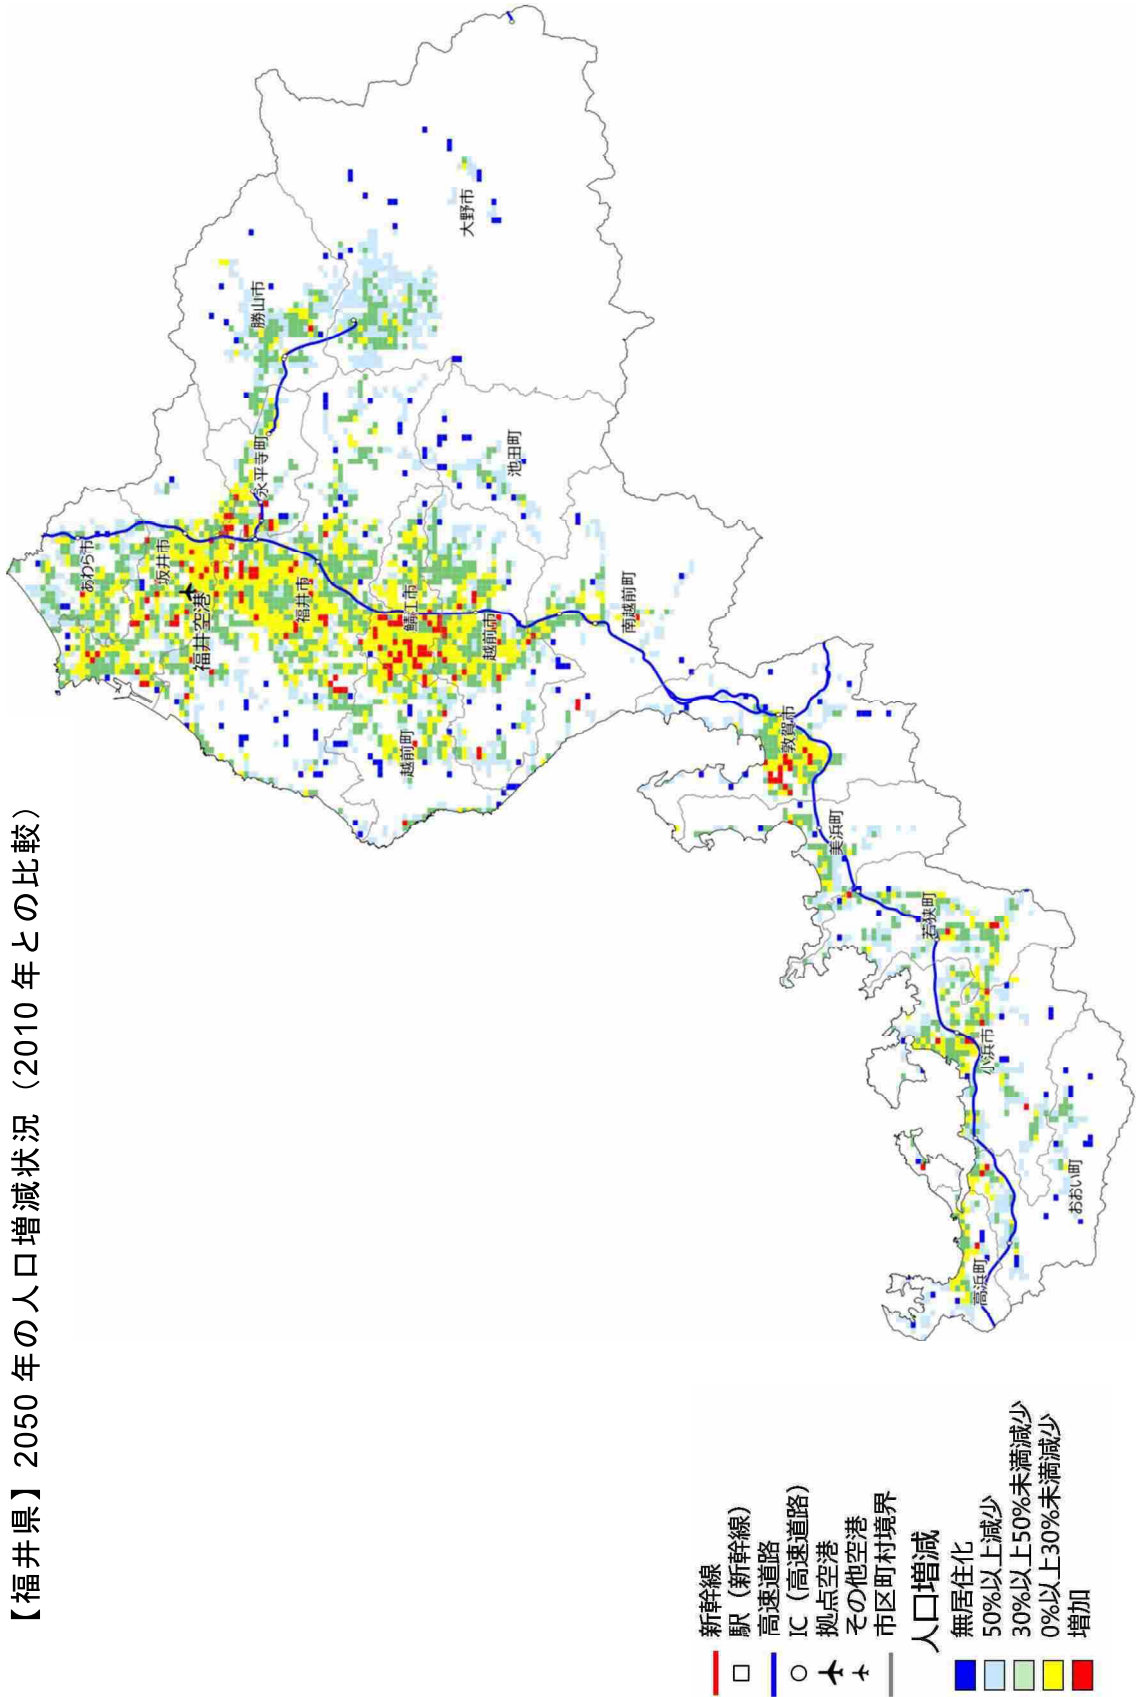

【新潟県】2025年の人口増減状況（2010年との比較）

【新潟県】2050年の人口増減状況（2010年との比較）

【富山県】2025年の人口増減状況（2010年との比較）

【石川県】2025年の人口増減状況（2010年との比較）

【石川県】2050年の人口増減状況（2010年との比較）

【山梨県】2025年の人口増減状況（2010年との比較）

【山梨県】2050年の人口増減状況（2010年との比較）

【長野県】2025年の人口増減状況（2010年との比較）

【長野県】2050年の人口増減状況（2010年との比較）

【岐阜県】2025年の人口増減状況（2010年との比較）

【岐阜県】2050年の人口増減状況（2010年との比較）

【静岡県】2025年の人口増減状況（2010年との比較）

【静岡県】2050年の人口増減状況（2010年との比較）

【愛知県】2025年の人口増減状況（2010年との比較）

【愛知県】2050年の人口増減状況（2010年との比較）

【三重県】2025年の人口増減状況（2010年との比較）

【三重県】2050年の人口増減状況（2010年との比較）

【滋賀県】2025年の人口増減状況（2010年との比較）

【滋賀県】2050年の人口増減状況（2010年との比較）

【京都府】2025年の人口増減状況（2010年との比較）

【京都府】2050年の人口増減状況（2010年との比較）

【大阪府】 2025 年の人口増減状況（2010 年との比較）

【大阪府】2050年の人口増減状況（2010年との比較）

【兵庫県】2025年の人口増減状況（2010年との比較）

【兵庫県】2050年の人口増減状況（2010年との比較）

【奈良県】2025年の人口増減状況（2010年との比較）

【奈良県】2050年の人口増減状況（2010年との比較）

【和歌山県】2025年の人口増減状況（2010年との比較）

【和歌山県】2050年の人口増減状況（2010年との比較）