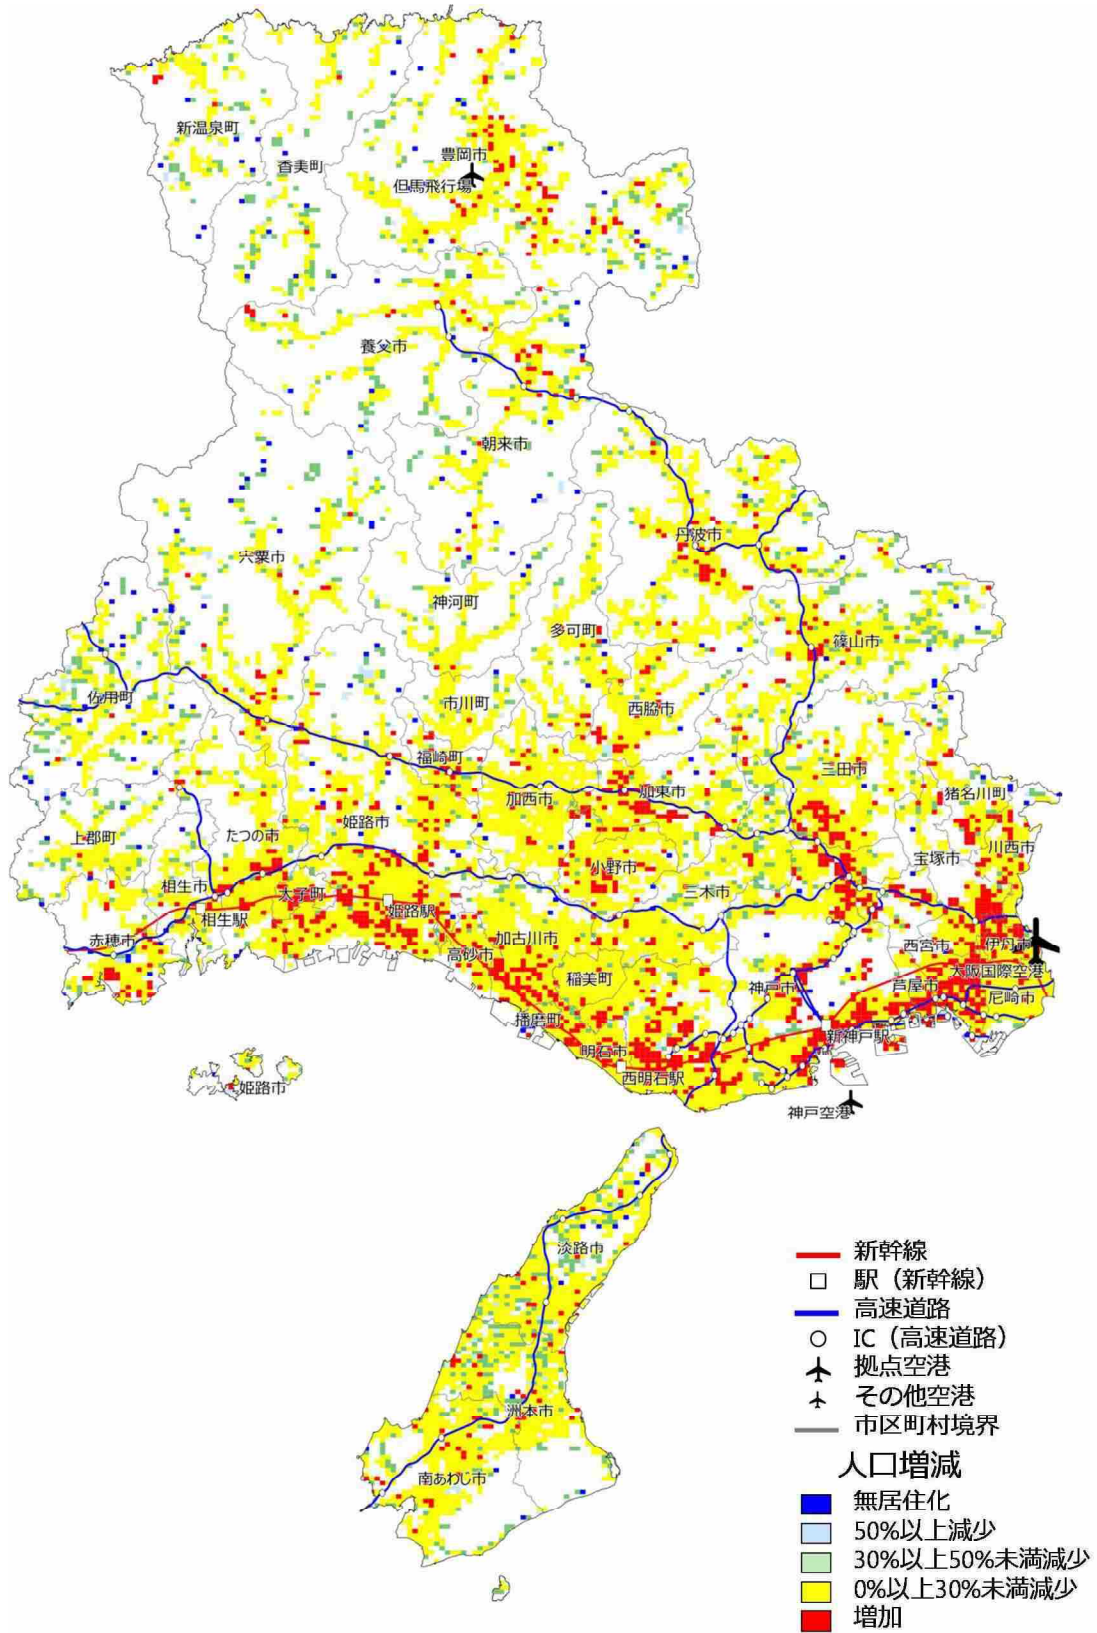

【新潟県】2025年の人口増減状況（2010年との比較）

【新潟県】2050年の人口増減状況（2010年との比較）

【富山県】2025年の人口増減状況（2010年との比較）

【石川県】2025年の人口増減状況（2010年との比較）

【石川県】2050年の人口増減状況（2010年との比較）

【山梨県】2025年の人口増減状況（2010年との比較）

【山梨県】2050年の人口増減状況（2010年との比較）

【長野県】2025年の人口増減状況（2010年との比較）

【長野県】2050年の人口増減状況（2010年との比較）

【岐阜県】2025年の人口増減状況（2010年との比較）

【岐阜県】2050年の人口増減状況（2010年との比較）

【静岡県】2025年の人口増減状況（2010年との比較）

【静岡県】2050年の人口増減状況（2010年との比較）

【愛知県】2025年の人口増減状況（2010年との比較）

【愛知県】2050年の人口増減状況（2010年との比較）

【三重県】2025年の人口増減状況（2010年との比較）

【三重県】2050年の人口増減状況（2010年との比較）

【滋賀県】2025年の人口増減状況（2010年との比較）

【滋賀県】2050年の人口増減状況（2010年との比較）

【京都府】2025年の人口増減状況（2010年との比較）

【京都府】2050年の人口増減状況（2010年との比較）

【大阪府】 2025 年の人口増減状況（2010 年との比較）

【大阪府】2050年の人口増減状況（2010年との比較）

【兵庫県】2025年の人口増減状況（2010年との比較）

【兵庫県】2050年の人口増減状況（2010年との比較）

【奈良県】2025年の人口増減状況（2010年との比較）

【奈良県】2050年の人口増減状況（2010年との比較）

【和歌山県】2025年の人口増減状況（2010年との比較）

【和歌山県】2050年の人口増減状況（2010年との比較）