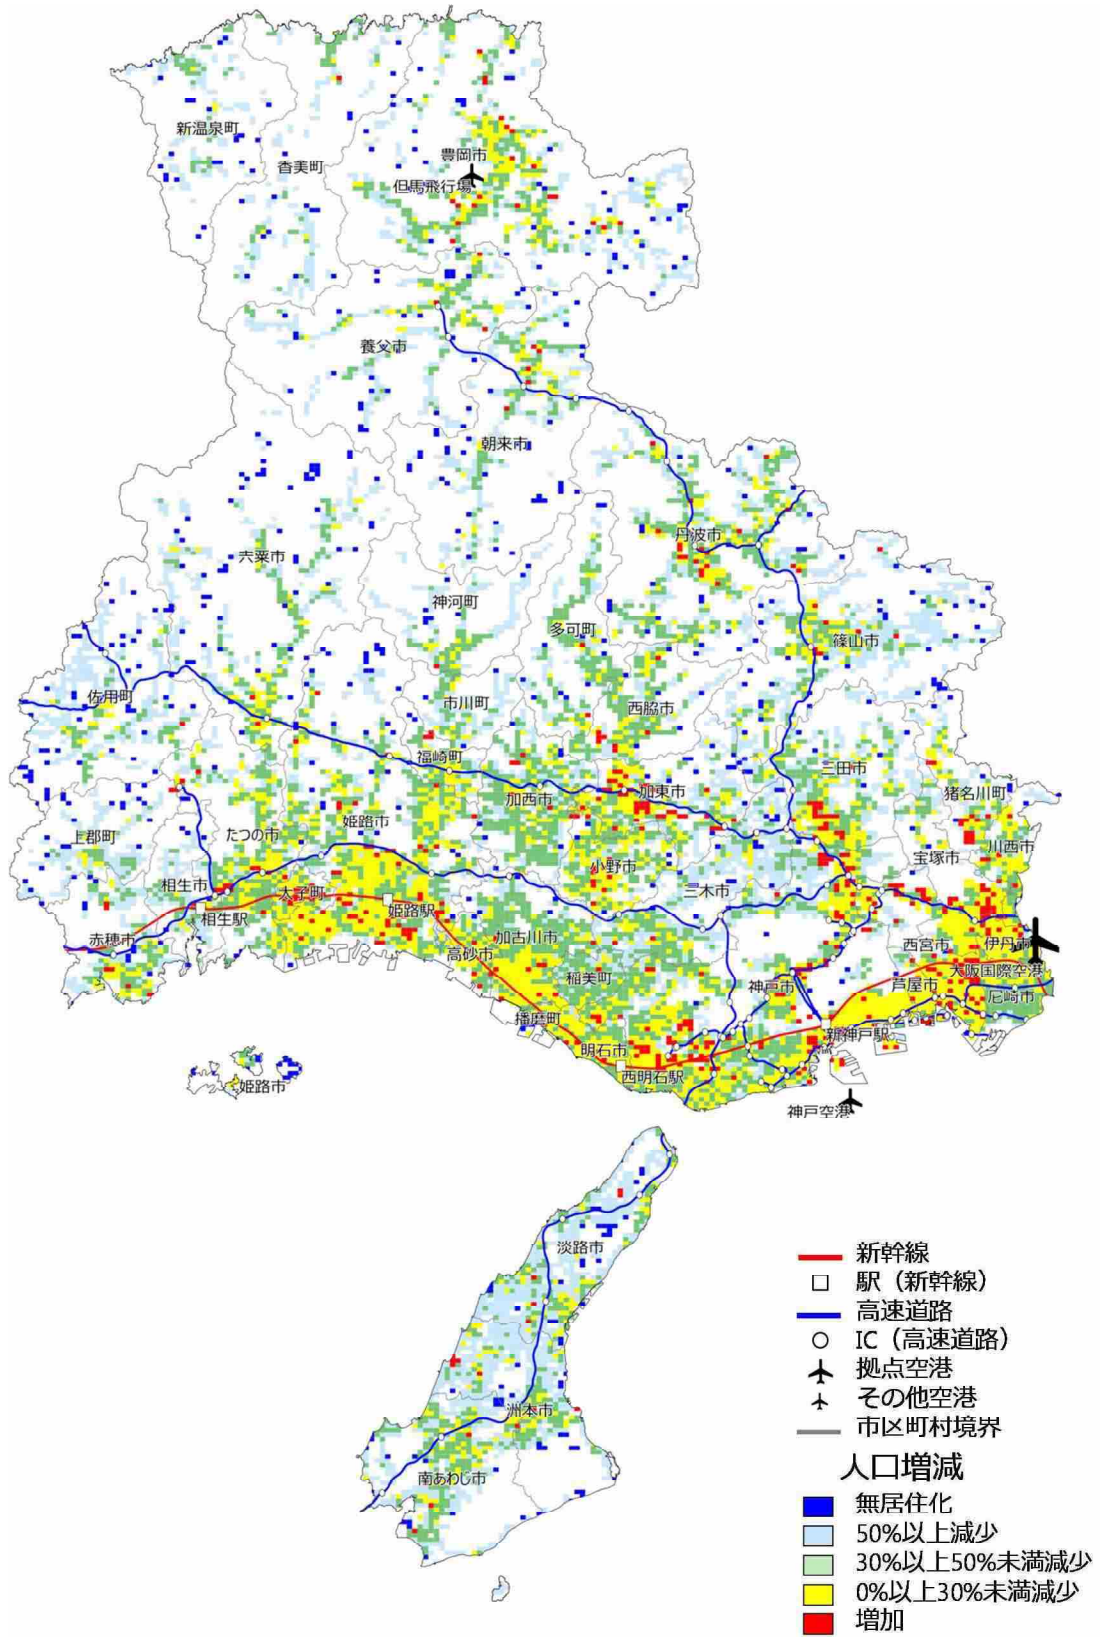

【新潟県】2025年の人口増減状況（2010年との比較）

【新潟県】2050年の人口増減状況（2010年との比較）

【富山県】2025年の人口増減状況（2010年との比較）

【石川県】2025年の人口増減状況（2010年との比較）

【石川県】2050年の人口増減状況（2010年との比較）

【山梨県】2025年の人口増減状況（2010年との比較）

【山梨県】2050年の人口増減状況（2010年との比較）

【長野県】2025年の人口増減状況（2010年との比較）

【長野県】2050年の人口増減状況（2010年との比較）

【岐阜県】2025年の人口増減状況（2010年との比較）

【岐阜県】2050年の人口増減状況（2010年との比較）

【静岡県】2025年の人口増減状況（2010年との比較）

【静岡県】2050年の人口増減状況（2010年との比較）

【愛知県】2025年の人口増減状況（2010年との比較）

【愛知県】2050年の人口増減状況（2010年との比較）

【三重県】2025年の人口増減状況（2010年との比較）

【三重県】2050年の人口増減状況（2010年との比較）

【滋賀県】2025年の人口増減状況（2010年との比較）

【滋賀県】2050年の人口増減状況（2010年との比較）

【京都府】2025年の人口増減状況（2010年との比較）

【京都府】2050年の人口増減状況（2010年との比較）

【大阪府】 2025 年の人口増減状況（2010 年との比較）

【大阪府】2050年の人口増減状況（2010年との比較）

【兵庫県】2025年の人口増減状況（2010年との比較）

【兵庫県】2050年の人口増減状況（2010年との比較）

【奈良県】2025年の人口増減状況（2010年との比較）

【奈良県】2050年の人口増減状況（2010年との比較）

【和歌山県】2025年の人口増減状況（2010年との比較）

【和歌山県】2050年の人口増減状況（2010年との比較）