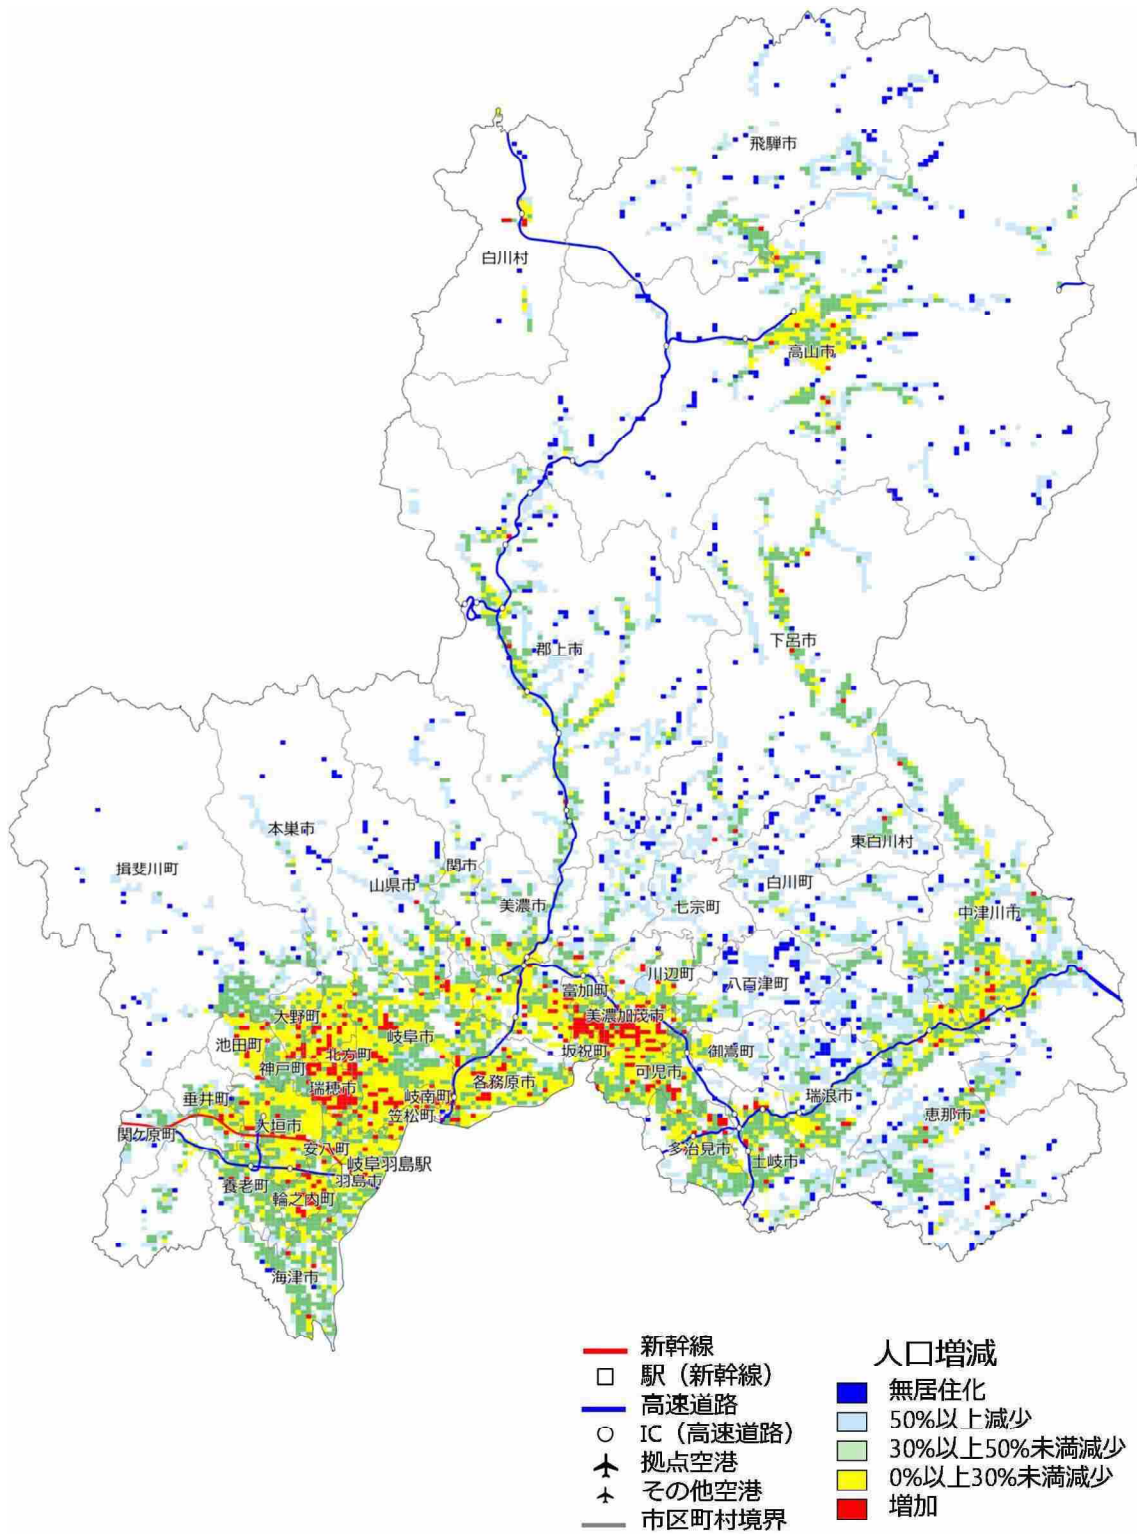

【新潟県】2025年の人口増減状況（2010年との比較）

【新潟県】2050年の人口増減状況（2010年との比較）

【富山県】2025年の人口増減状況（2010年との比較）

【石川県】2025年の人口増減状況（2010年との比較）

【石川県】2050年の人口増減状況（2010年との比較）

【山梨県】2025年の人口増減状況（2010年との比較）

【山梨県】2050年の人口増減状況（2010年との比較）

【長野県】2025年の人口増減状況（2010年との比較）

【長野県】2050年の人口増減状況（2010年との比較）

【岐阜県】2025年の人口増減状況（2010年との比較）

【岐阜県】2050年の人口増減状況（2010年との比較）

【静岡県】2025年の人口増減状況（2010年との比較）

【静岡県】2050年の人口増減状況（2010年との比較）

【愛知県】2025年の人口増減状況（2010年との比較）

【愛知県】2050年の人口増減状況（2010年との比較）

【三重県】2025年の人口増減状況（2010年との比較）

【三重県】2050年の人口増減状況（2010年との比較）

【滋賀県】2025年の人口増減状況（2010年との比較）

【滋賀県】2050年の人口増減状況（2010年との比較）

【京都府】2025年の人口増減状況（2010年との比較）

【京都府】2050年の人口増減状況（2010年との比較）

【大阪府】 2025 年の人口増減状況（2010 年との比較）

【大阪府】2050年の人口増減状況（2010年との比較）

【兵庫県】2025年の人口増減状況（2010年との比較）

【兵庫県】2050年の人口増減状況（2010年との比較）

【奈良県】2025年の人口増減状況（2010年との比較）

【奈良県】2050年の人口増減状況（2010年との比較）

【和歌山県】2025年の人口増減状況（2010年との比較）

【和歌山県】2050年の人口増減状況（2010年との比較）