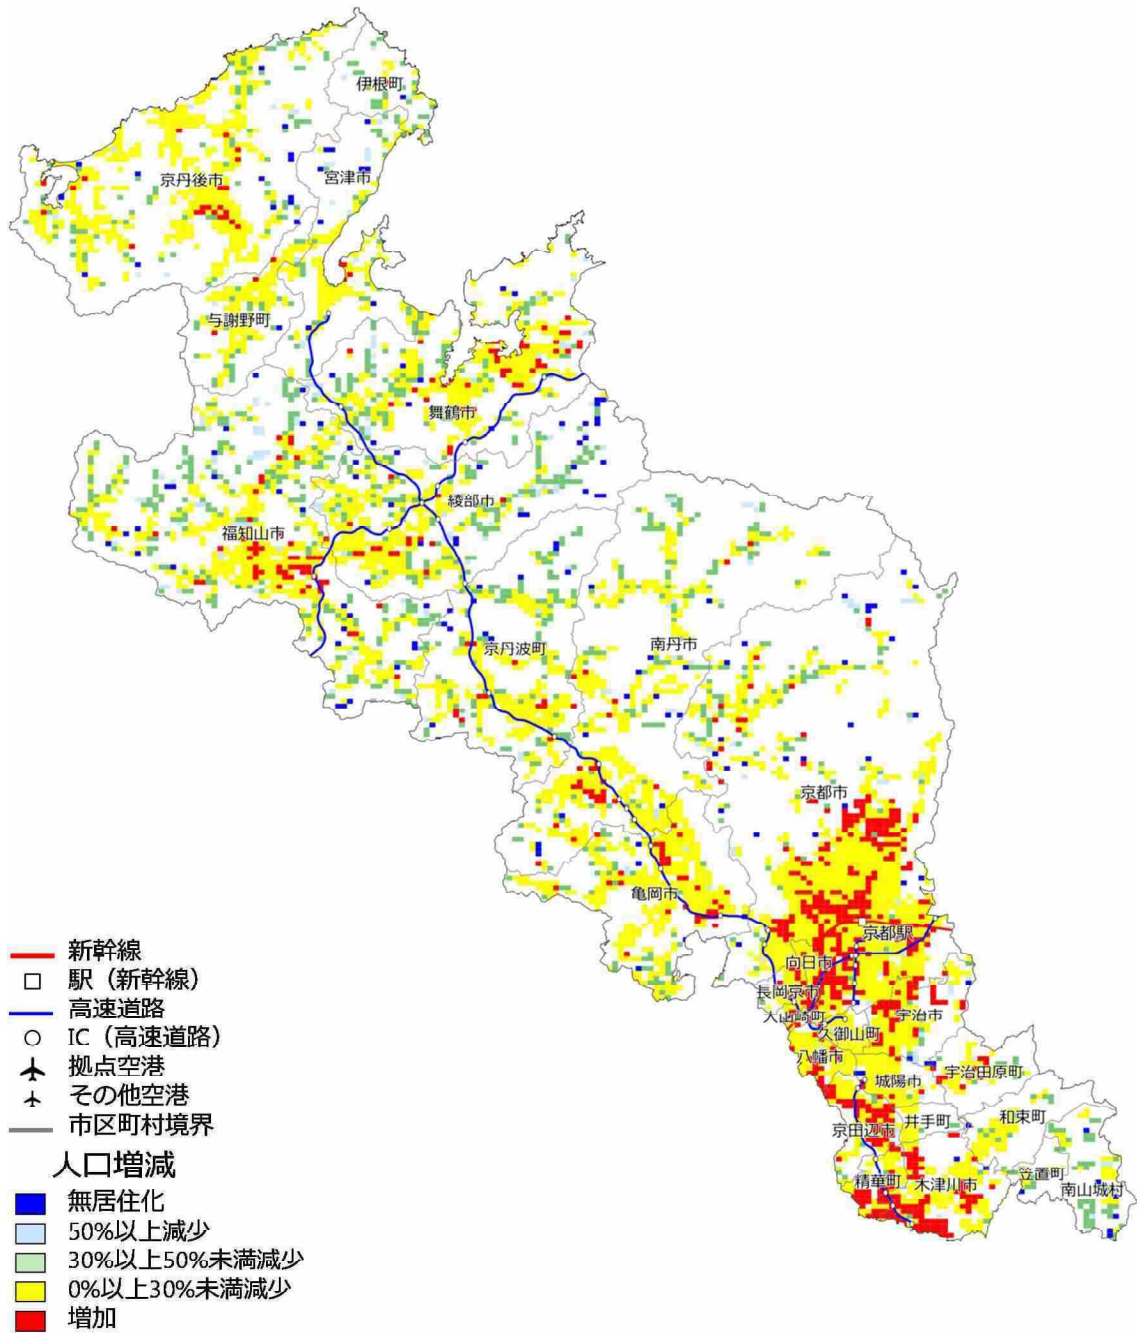

【新潟県】2025年の人口増減状況（2010年との比較）

【新潟県】2050年の人口増減状況（2010年との比較）

【富山県】2025年の人口増減状況（2010年との比較）

【石川県】2025年の人口増減状況（2010年との比較）

【石川県】2050年の人口増減状況（2010年との比較）

【山梨県】2025年の人口増減状況（2010年との比較）

【山梨県】2050年の人口増減状況（2010年との比較）

【長野県】2025年の人口増減状況（2010年との比較）

【長野県】2050年の人口増減状況（2010年との比較）

【岐阜県】2025年の人口増減状況（2010年との比較）

【岐阜県】2050年の人口増減状況（2010年との比較）

【静岡県】2025年の人口増減状況（2010年との比較）

【静岡県】2050年の人口増減状況（2010年との比較）

【愛知県】2025年の人口増減状況（2010年との比較）

【愛知県】2050年の人口増減状況（2010年との比較）

【三重県】2025年の人口増減状況（2010年との比較）

【三重県】2050年の人口増減状況（2010年との比較）

【滋賀県】2025年の人口増減状況（2010年との比較）

【滋賀県】2050年の人口増減状況（2010年との比較）

【京都府】2025年の人口増減状況（2010年との比較）

【京都府】2050年の人口増減状況（2010年との比較）

【大阪府】 2025 年の人口増減状況（2010 年との比較）

【大阪府】2050年の人口増減状況（2010年との比較）

【兵庫県】2025年の人口増減状況（2010年との比較）

【兵庫県】2050年の人口増減状況（2010年との比較）

【奈良県】2025年の人口増減状況（2010年との比較）

【奈良県】2050年の人口増減状況（2010年との比較）

【和歌山県】2025年の人口増減状況（2010年との比較）

【和歌山県】2050年の人口増減状況（2010年との比較）