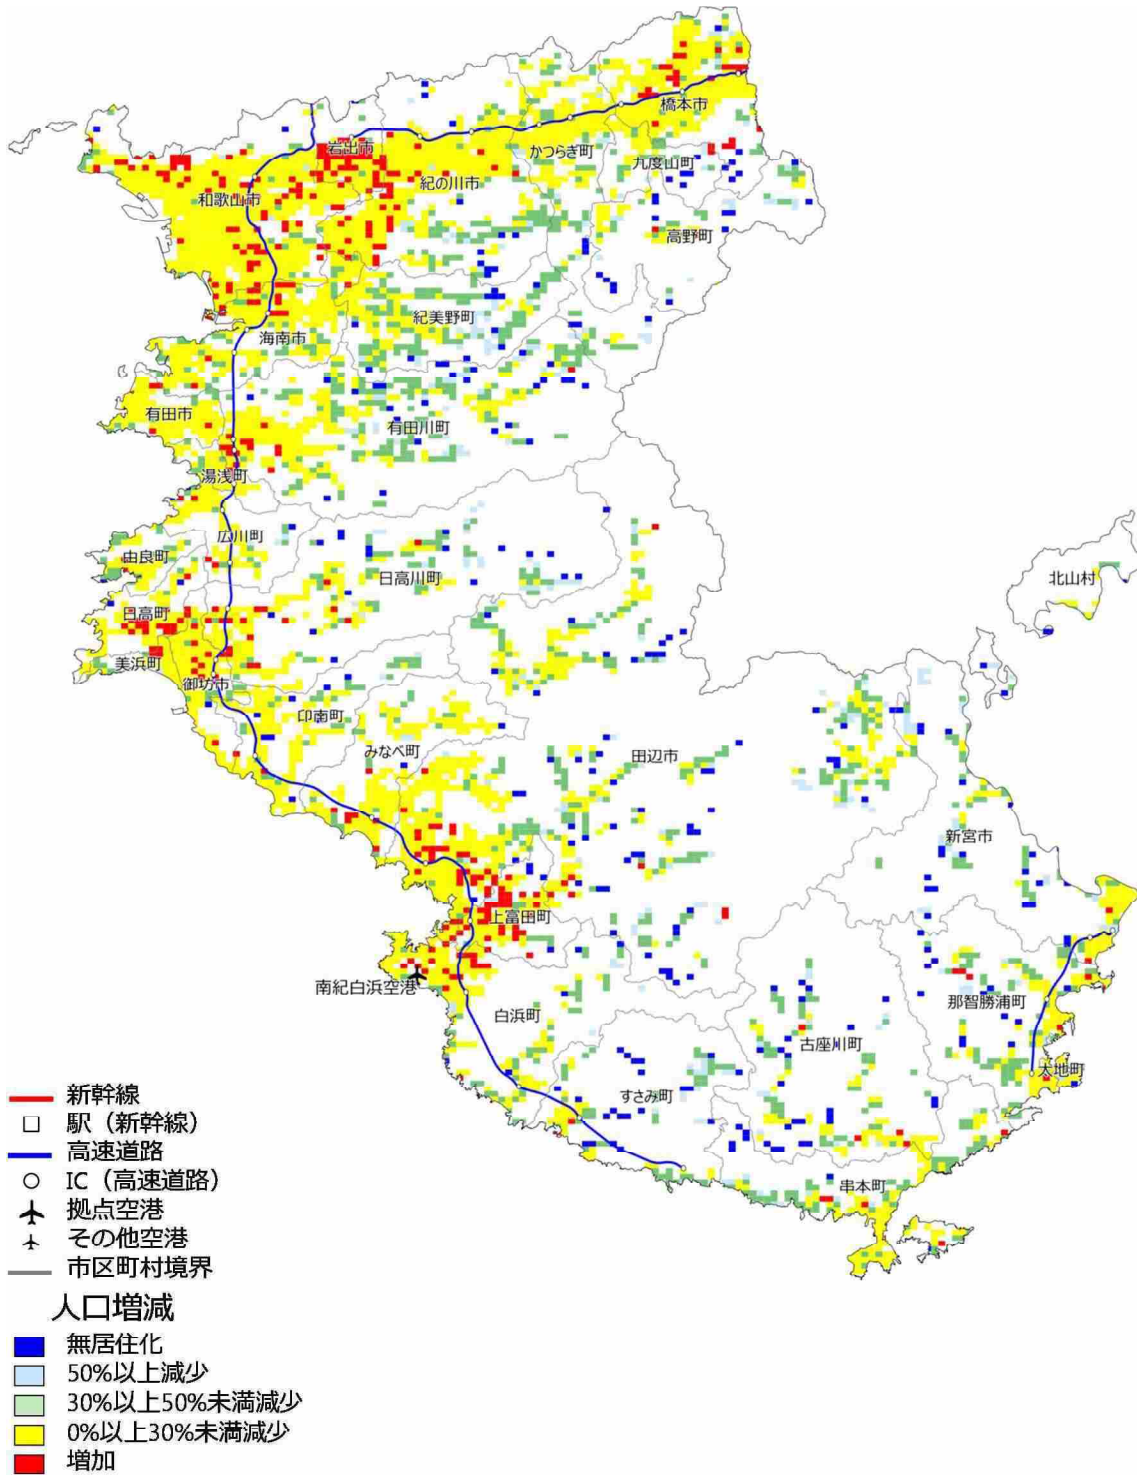

【新潟県】2025年の人口増減状況（2010年との比較）

【新潟県】2050年の人口増減状況（2010年との比較）

【富山県】2025年の人口増減状況（2010年との比較）

【石川県】2025年の人口増減状況（2010年との比較）

【石川県】2050年の人口増減状況（2010年との比較）

【山梨県】2025年の人口増減状況（2010年との比較）

【山梨県】2050年の人口増減状況（2010年との比較）

【長野県】2025年の人口増減状況（2010年との比較）

【長野県】2050年の人口増減状況（2010年との比較）

【岐阜県】2025年の人口増減状況（2010年との比較）

【岐阜県】2050年の人口増減状況（2010年との比較）

【静岡県】2025年の人口増減状況（2010年との比較）

【静岡県】2050年の人口増減状況（2010年との比較）

【愛知県】2025年の人口増減状況（2010年との比較）

【愛知県】2050年の人口増減状況（2010年との比較）

【三重県】2025年の人口増減状況（2010年との比較）

【三重県】2050年の人口増減状況（2010年との比較）

【滋賀県】2025年の人口増減状況（2010年との比較）

【滋賀県】2050年の人口増減状況（2010年との比較）

【京都府】2025年の人口増減状況（2010年との比較）

【京都府】2050年の人口増減状況（2010年との比較）

【大阪府】 2025 年の人口増減状況（2010 年との比較）

【大阪府】2050年の人口増減状況（2010年との比較）

【兵庫県】2025年の人口増減状況（2010年との比較）

【兵庫県】2050年の人口増減状況（2010年との比較）

【奈良県】2025年の人口増減状況（2010年との比較）

【奈良県】2050年の人口増減状況（2010年との比較）

【和歌山県】2025年の人口増減状況（2010年との比較）

【和歌山県】2050年の人口増減状況（2010年との比較）