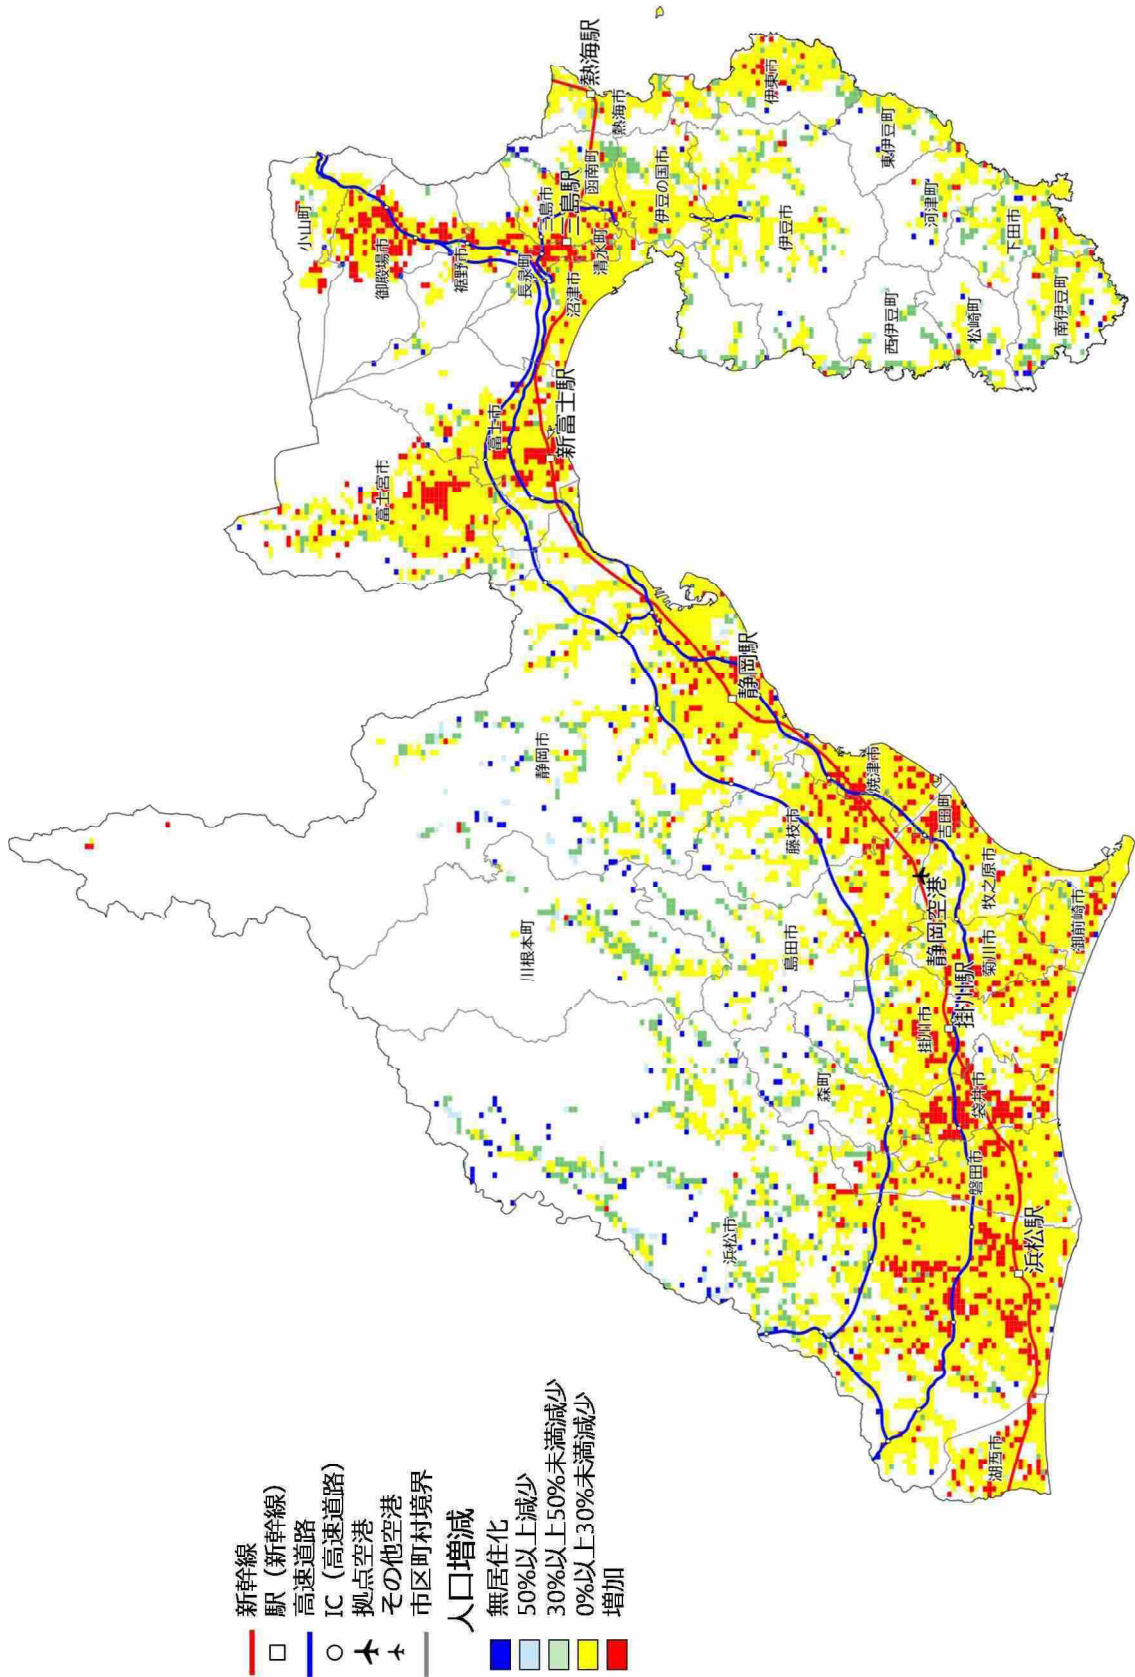

【新潟県】2025年の人口増減状況（2010年との比較）

【新潟県】2050年の人口増減状況（2010年との比較）

【富山県】2025年の人口増減状況（2010年との比較）

【石川県】2025年の人口増減状況（2010年との比較）

【石川県】2050年の人口増減状況（2010年との比較）

【山梨県】2025年の人口増減状況（2010年との比較）

【山梨県】2050年の人口増減状況（2010年との比較）

【長野県】2025年の人口増減状況（2010年との比較）

【長野県】2050年の人口増減状況（2010年との比較）

【岐阜県】2025年の人口増減状況（2010年との比較）

【岐阜県】2050年の人口増減状況（2010年との比較）

【静岡県】2025年の人口増減状況（2010年との比較）

【静岡県】2050年の人口増減状況（2010年との比較）

【愛知県】2025年の人口増減状況（2010年との比較）

【愛知県】2050年の人口増減状況（2010年との比較）

【三重県】2025年の人口増減状況（2010年との比較）

【三重県】2050年の人口増減状況（2010年との比較）

【滋賀県】2025年の人口増減状況（2010年との比較）

【滋賀県】2050年の人口増減状況（2010年との比較）

【京都府】2025年の人口増減状況（2010年との比較）

【京都府】2050年の人口増減状況（2010年との比較）

【大阪府】 2025 年の人口増減状況（2010 年との比較）

【大阪府】2050年の人口増減状況（2010年との比較）

【兵庫県】2025年の人口増減状況（2010年との比較）

【兵庫県】2050年の人口増減状況（2010年との比較）

【奈良県】2025年の人口増減状況（2010年との比較）

【奈良県】2050年の人口増減状況（2010年との比較）

【和歌山県】2025年の人口増減状況（2010年との比較）

【和歌山県】2050年の人口増減状況（2010年との比較）