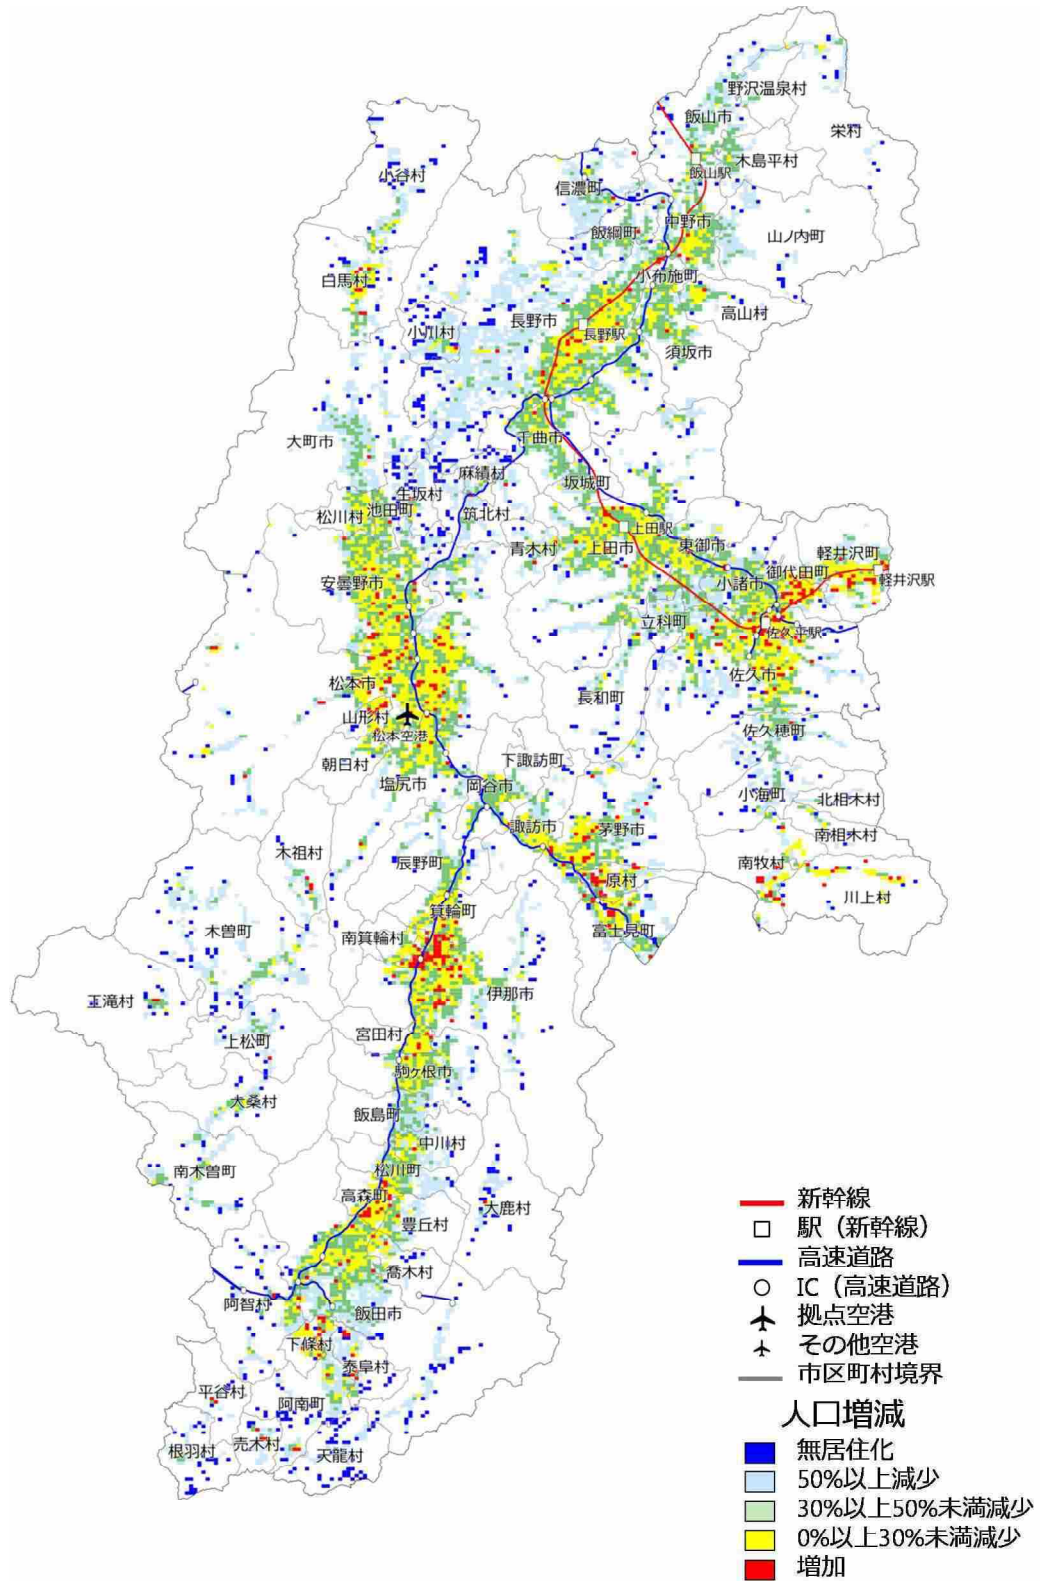

【新潟県】2025年の人口増減状況（2010年との比較）

【新潟県】2050年の人口増減状況（2010年との比較）

【富山県】2025年の人口増減状況（2010年との比較）

【石川県】2025年の人口増減状況（2010年との比較）

【石川県】2050年の人口増減状況（2010年との比較）

【山梨県】2025年の人口増減状況（2010年との比較）

【山梨県】2050年の人口増減状況（2010年との比較）

【長野県】2025年の人口増減状況（2010年との比較）

【長野県】2050年の人口増減状況（2010年との比較）

【岐阜県】2025年の人口増減状況（2010年との比較）

【岐阜県】2050年の人口増減状況（2010年との比較）

【静岡県】2025年の人口増減状況（2010年との比較）

【静岡県】2050年の人口増減状況（2010年との比較）

【愛知県】2025年の人口増減状況（2010年との比較）

【愛知県】2050年の人口増減状況（2010年との比較）

【三重県】2025年の人口増減状況（2010年との比較）

【三重県】2050年の人口増減状況（2010年との比較）

【滋賀県】2025年の人口増減状況（2010年との比較）

【滋賀県】2050年の人口増減状況（2010年との比較）

【京都府】2025年の人口増減状況（2010年との比較）

【京都府】2050年の人口増減状況（2010年との比較）

【大阪府】 2025 年の人口増減状況（2010 年との比較）

【大阪府】2050年の人口増減状況（2010年との比較）

【兵庫県】2025年の人口増減状況（2010年との比較）

【兵庫県】2050年の人口増減状況（2010年との比較）

【奈良県】2025年の人口増減状況（2010年との比較）

【奈良県】2050年の人口増減状況（2010年との比較）

【和歌山県】2025年の人口増減状況（2010年との比較）

【和歌山県】2050年の人口増減状況（2010年との比較）