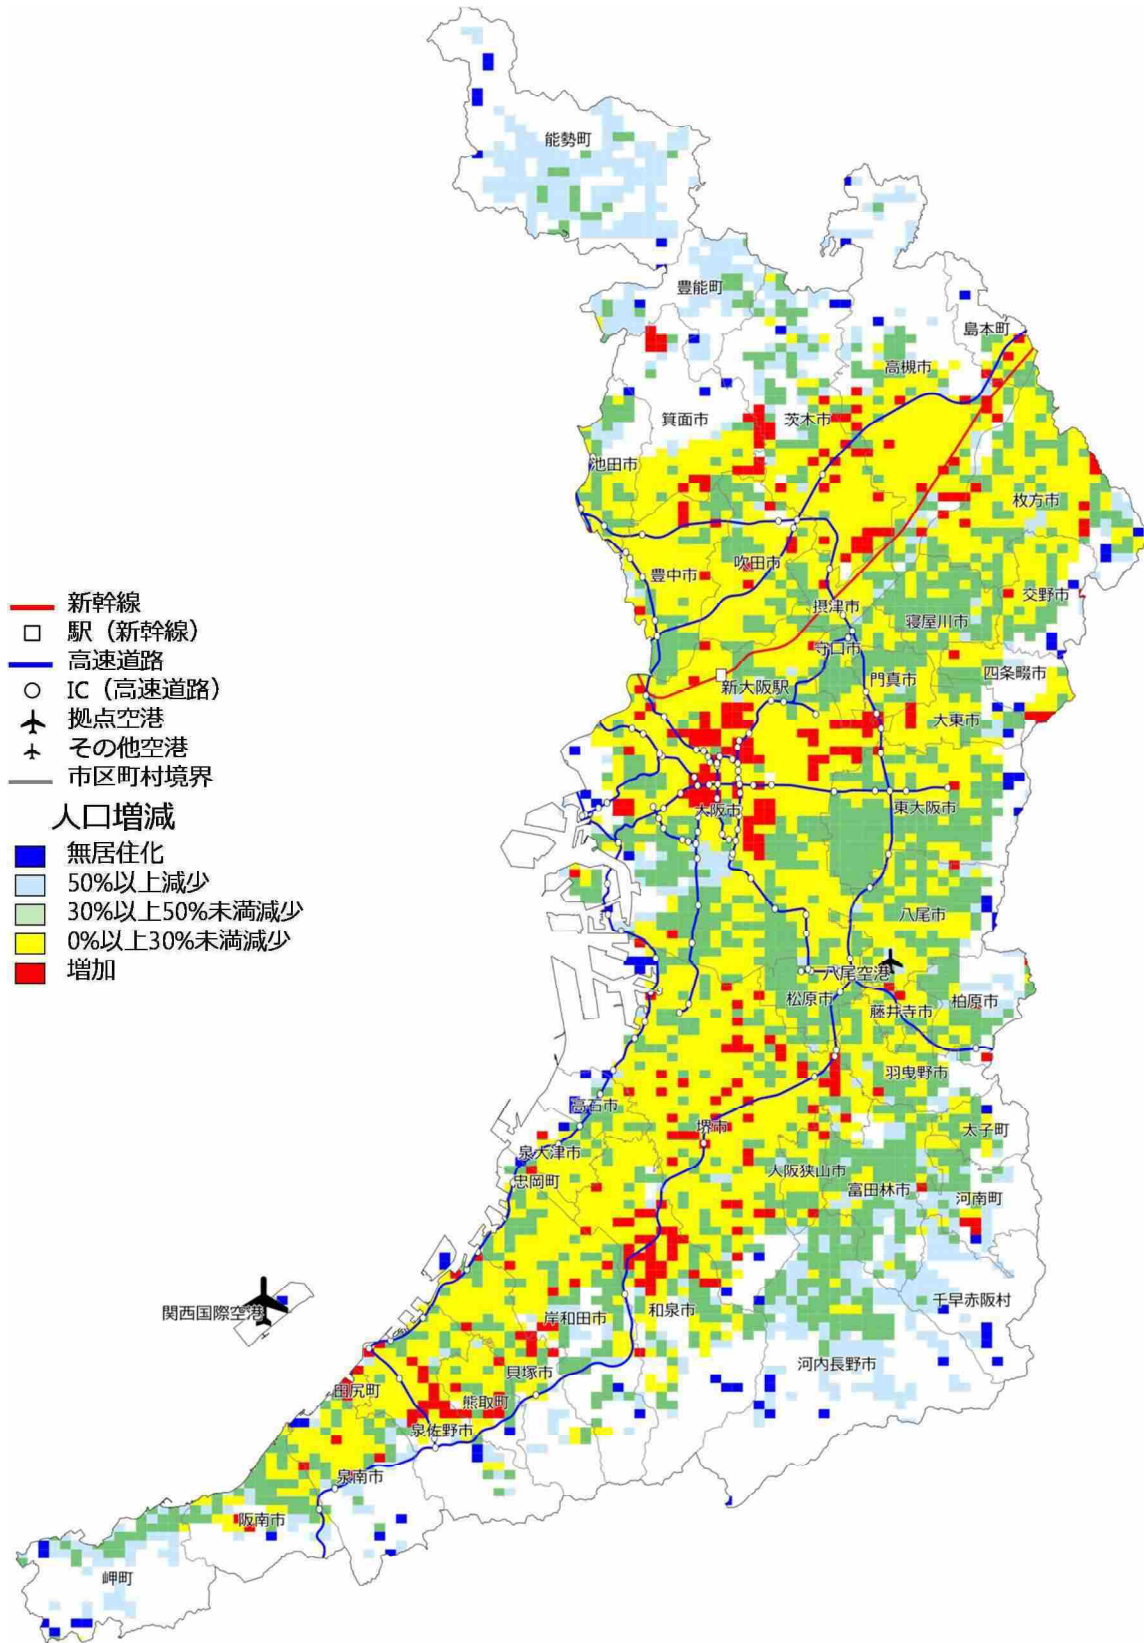

【新潟県】2025年の人口増減状況（2010年との比較）

【新潟県】2050年の人口増減状況（2010年との比較）

【富山県】2025年の人口増減状況（2010年との比較）

【石川県】2025年の人口増減状況（2010年との比較）

【石川県】2050年の人口増減状況（2010年との比較）

【山梨県】2025年の人口増減状況（2010年との比較）

【山梨県】2050年の人口増減状況（2010年との比較）

【長野県】2025年の人口増減状況（2010年との比較）

【長野県】2050年の人口増減状況（2010年との比較）

【岐阜県】2025年の人口増減状況（2010年との比較）

【岐阜県】2050年の人口増減状況（2010年との比較）

【静岡県】2025年の人口増減状況（2010年との比較）

【静岡県】2050年の人口増減状況（2010年との比較）

【愛知県】2025年の人口増減状況（2010年との比較）

【愛知県】2050年の人口増減状況（2010年との比較）

【三重県】2025年の人口増減状況（2010年との比較）

【三重県】2050年の人口増減状況（2010年との比較）

【滋賀県】2025年の人口増減状況（2010年との比較）

【滋賀県】2050年の人口増減状況（2010年との比較）

【京都府】2025年の人口増減状況（2010年との比較）

【京都府】2050年の人口増減状況（2010年との比較）

【大阪府】 2025 年の人口増減状況（2010 年との比較）

【大阪府】2050年の人口増減状況（2010年との比較）

【兵庫県】2025年の人口増減状況（2010年との比較）

【兵庫県】2050年の人口増減状況（2010年との比較）

【奈良県】2025年の人口増減状況（2010年との比較）

【奈良県】2050年の人口増減状況（2010年との比較）

【和歌山県】2025年の人口増減状況（2010年との比較）

【和歌山県】2050年の人口増減状況（2010年との比較）