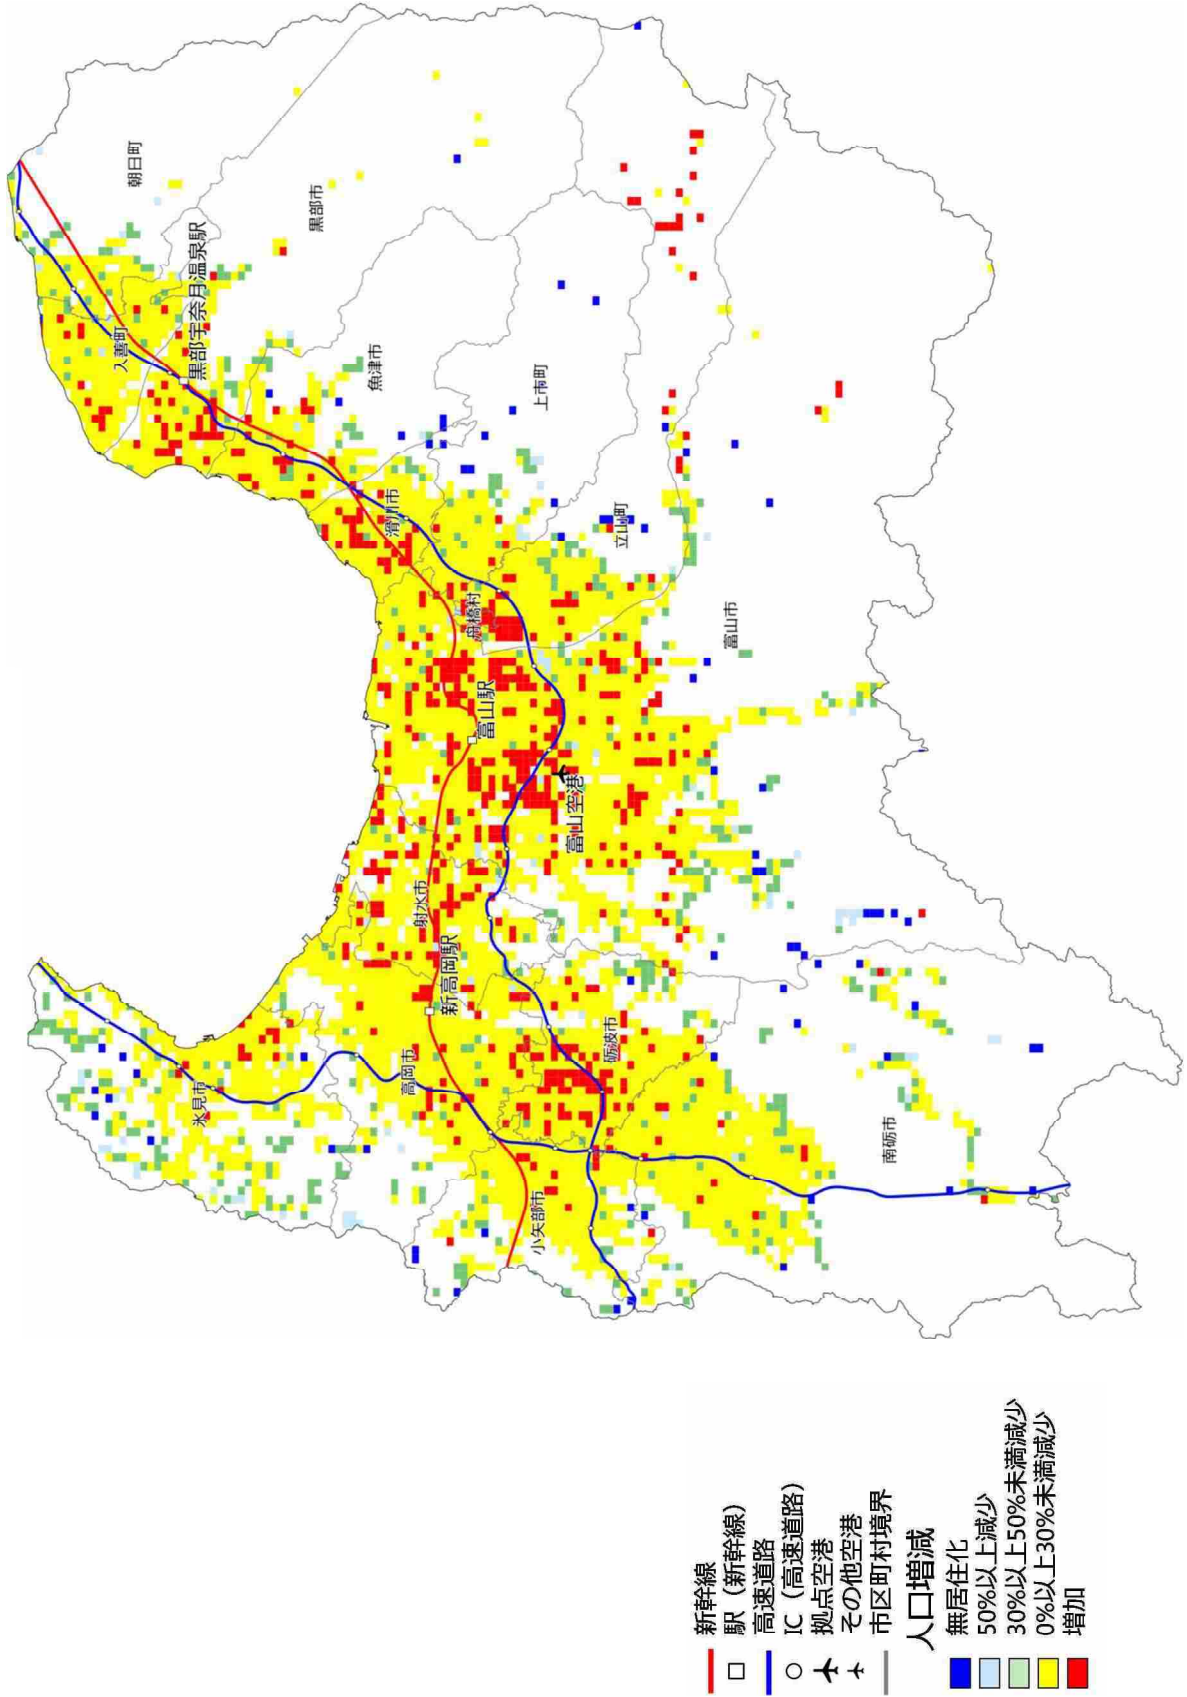

【新潟県】2025年の人口増減状況（2010年との比較）

【新潟県】2050年の人口増減状況（2010年との比較）

【富山県】2025年の人口増減状況（2010年との比較）

【石川県】2025年の人口増減状況（2010年との比較）

【石川県】2050年の人口増減状況（2010年との比較）

【山梨県】2025年の人口増減状況（2010年との比較）

【山梨県】2050年の人口増減状況（2010年との比較）

【長野県】2025年の人口増減状況（2010年との比較）

【長野県】2050年の人口増減状況（2010年との比較）

【岐阜県】2025年の人口増減状況（2010年との比較）

【岐阜県】2050年の人口増減状況（2010年との比較）

【静岡県】2025年の人口増減状況（2010年との比較）

【静岡県】2050年の人口増減状況（2010年との比較）

【愛知県】2025年の人口増減状況（2010年との比較）

【愛知県】2050年の人口増減状況（2010年との比較）

【三重県】2025年の人口増減状況（2010年との比較）

【三重県】2050年の人口増減状況（2010年との比較）

【滋賀県】2025年の人口増減状況（2010年との比較）

【滋賀県】2050年の人口増減状況（2010年との比較）

【京都府】2025年の人口増減状況（2010年との比較）

【京都府】2050年の人口増減状況（2010年との比較）

【大阪府】 2025 年の人口増減状況（2010 年との比較）

【大阪府】2050年の人口増減状況（2010年との比較）

【兵庫県】2025年の人口増減状況（2010年との比較）

【兵庫県】2050年の人口増減状況（2010年との比較）

【奈良県】2025年の人口増減状況（2010年との比較）

【奈良県】2050年の人口増減状況（2010年との比較）

【和歌山県】2025年の人口増減状況（2010年との比較）

【和歌山県】2050年の人口増減状況（2010年との比較）