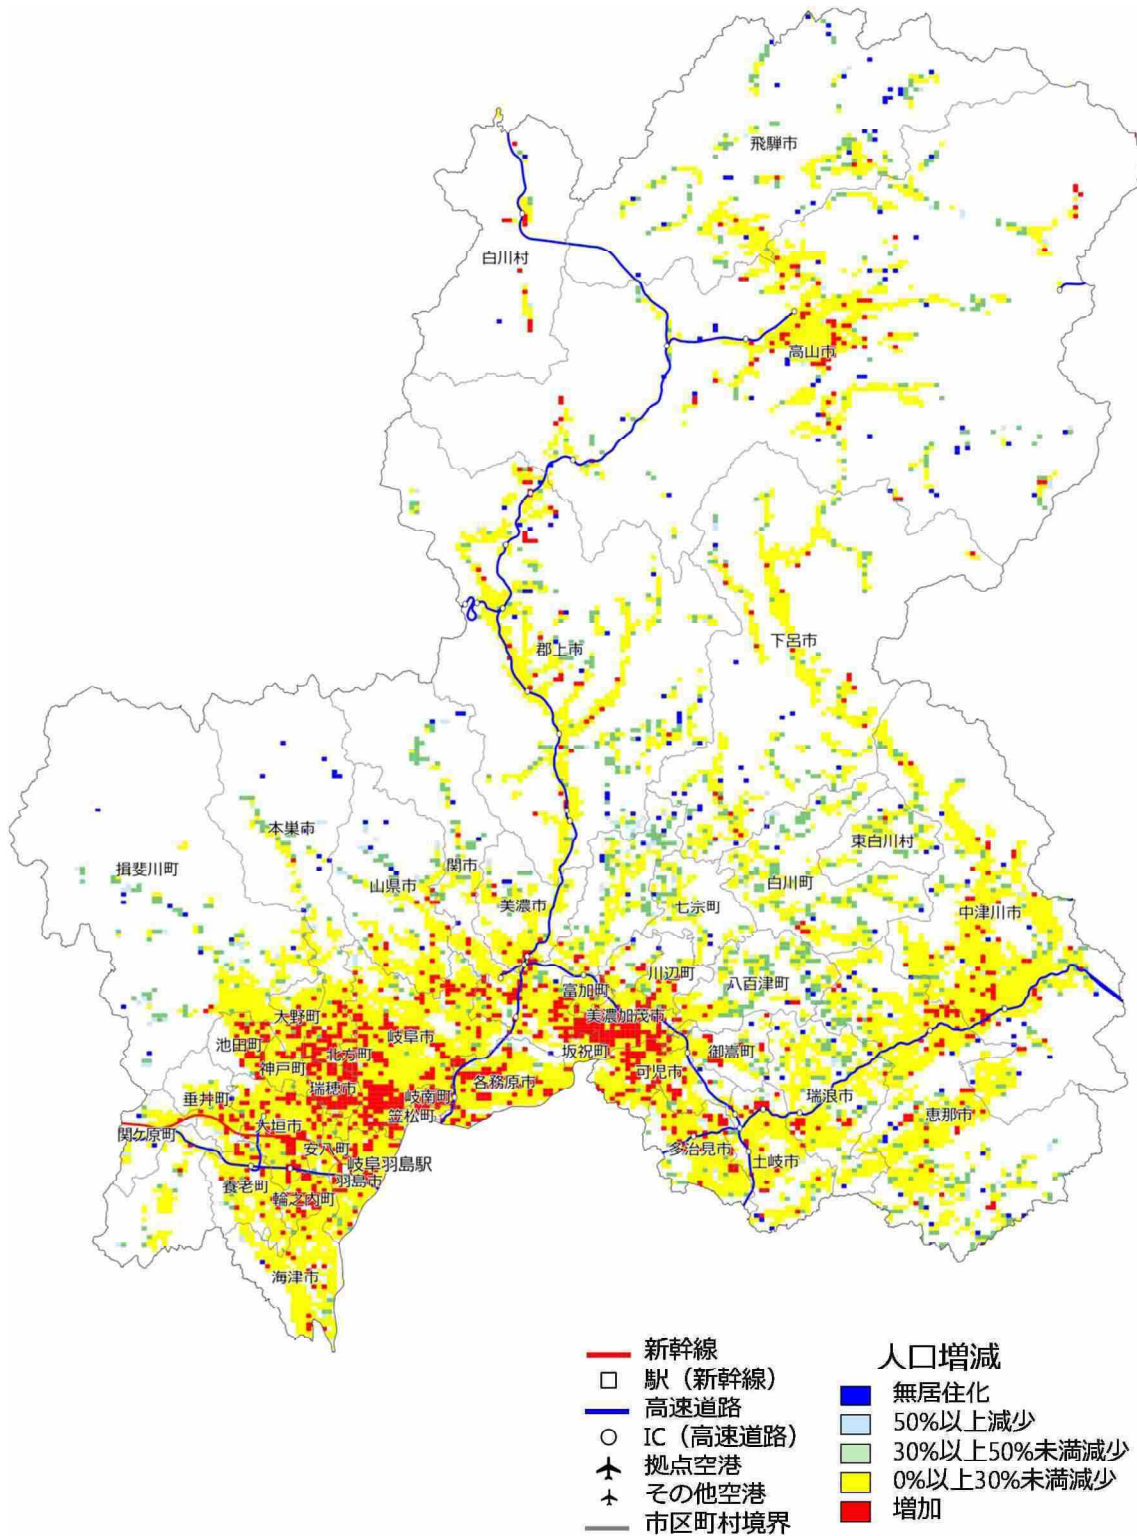

【新潟県】2025年の人口増減状況（2010年との比較）

【新潟県】2050年の人口増減状況（2010年との比較）

【富山県】2025年の人口増減状況（2010年との比較）

【石川県】2025年の人口増減状況（2010年との比較）

【石川県】2050年の人口増減状況（2010年との比較）

【山梨県】2025年の人口増減状況（2010年との比較）

【山梨県】2050年の人口増減状況（2010年との比較）

【長野県】2025年の人口増減状況（2010年との比較）

【長野県】2050年の人口増減状況（2010年との比較）

【岐阜県】2025年の人口増減状況（2010年との比較）

【岐阜県】2050年の人口増減状況（2010年との比較）

【静岡県】2025年の人口増減状況（2010年との比較）

【静岡県】2050年の人口増減状況（2010年との比較）

【愛知県】2025年の人口増減状況（2010年との比較）

【愛知県】2050年の人口増減状況（2010年との比較）

【三重県】2025年の人口増減状況（2010年との比較）

【三重県】2050年の人口増減状況（2010年との比較）

【滋賀県】2025年の人口増減状況（2010年との比較）

【滋賀県】2050年の人口増減状況（2010年との比較）

【京都府】2025年の人口増減状況（2010年との比較）

【京都府】2050年の人口増減状況（2010年との比較）

【大阪府】 2025 年の人口増減状況（2010 年との比較）

【大阪府】2050年の人口増減状況（2010年との比較）

【兵庫県】2025年の人口増減状況（2010年との比較）

【兵庫県】2050年の人口増減状況（2010年との比較）

【奈良県】2025年の人口増減状況（2010年との比較）

【奈良県】2050年の人口増減状況（2010年との比較）

【和歌山県】2025年の人口増減状況（2010年との比較）

【和歌山県】2050年の人口増減状況（2010年との比較）