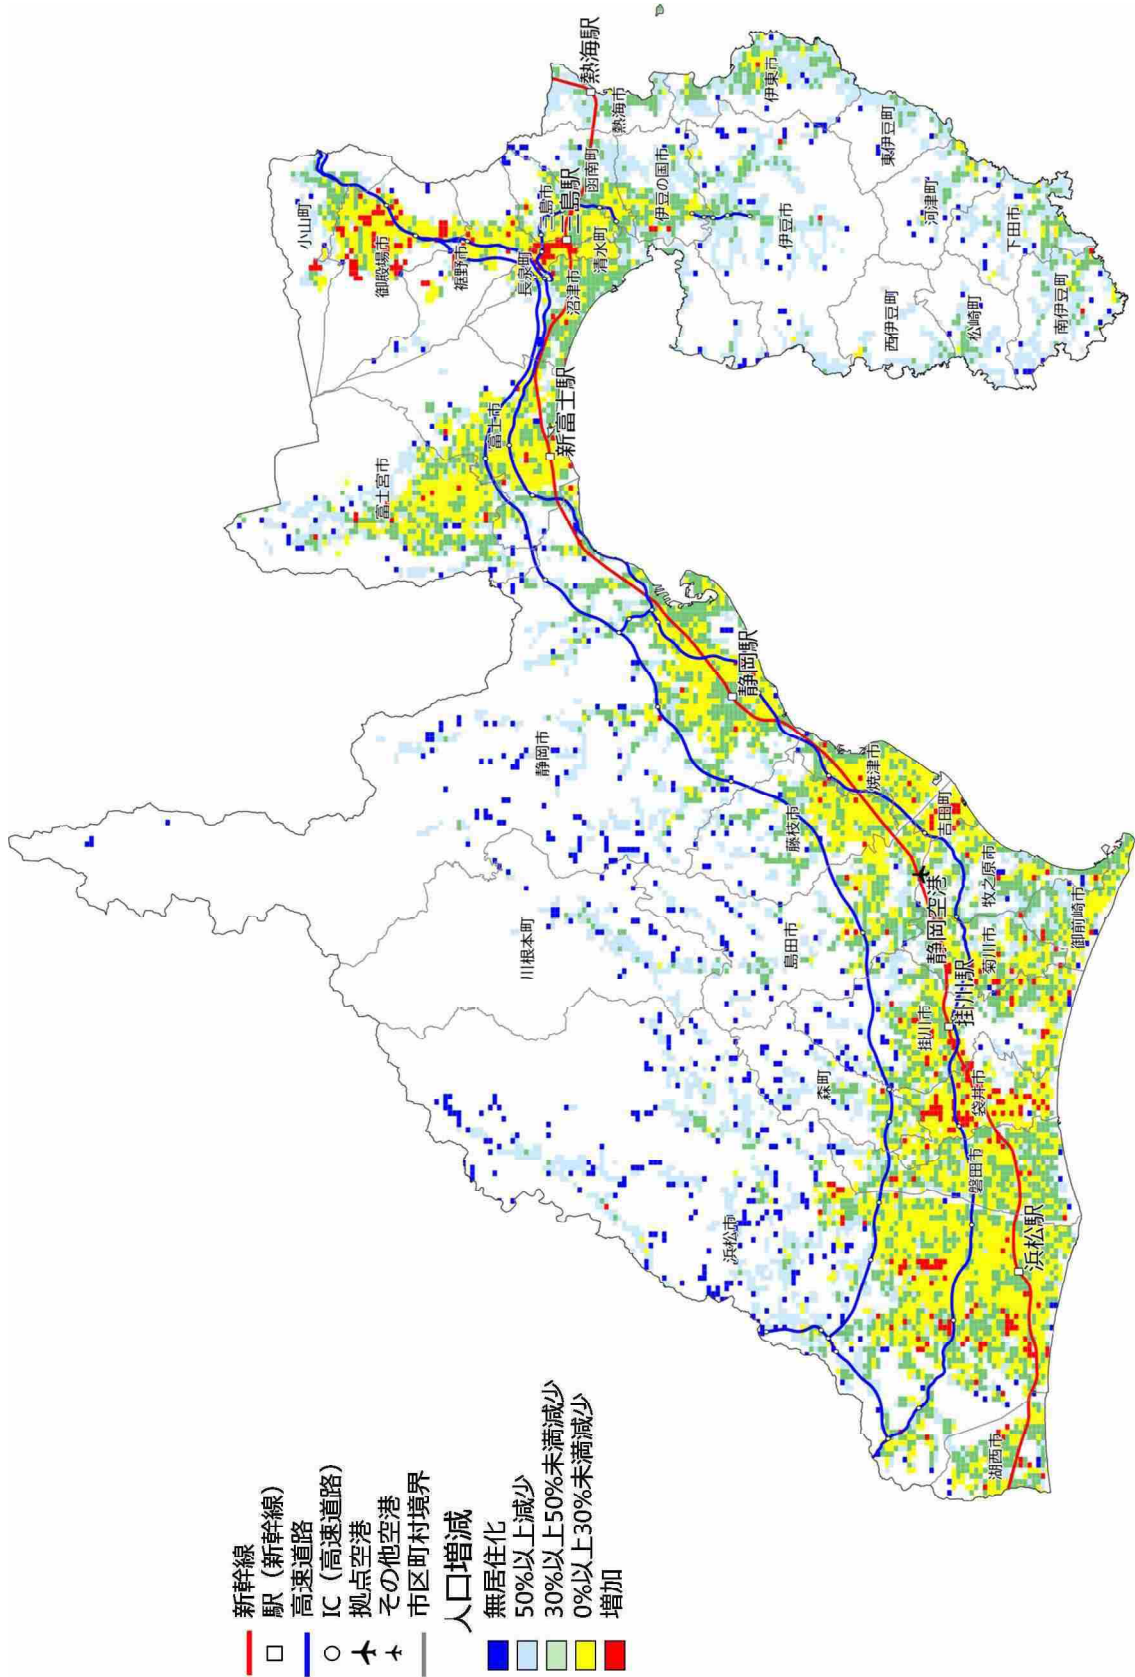

【新潟県】2025年の人口増減状況（2010年との比較）

【新潟県】2050年の人口増減状況（2010年との比較）

【富山県】2025年の人口増減状況（2010年との比較）

【石川県】2025年の人口増減状況（2010年との比較）

【石川県】2050年の人口増減状況（2010年との比較）

【山梨県】2025年の人口増減状況（2010年との比較）

【山梨県】2050年の人口増減状況（2010年との比較）

【長野県】2025年の人口増減状況（2010年との比較）

【長野県】2050年の人口増減状況（2010年との比較）

【岐阜県】2025年の人口増減状況（2010年との比較）

【岐阜県】2050年の人口増減状況（2010年との比較）

【静岡県】2025年の人口増減状況（2010年との比較）

【静岡県】2050年の人口増減状況（2010年との比較）

【愛知県】2025年の人口増減状況（2010年との比較）

【愛知県】2050年の人口増減状況（2010年との比較）

【三重県】2025年の人口増減状況（2010年との比較）

【三重県】2050年の人口増減状況（2010年との比較）

【滋賀県】2025年の人口増減状況（2010年との比較）

【滋賀県】2050年の人口増減状況（2010年との比較）

【京都府】2025年の人口増減状況（2010年との比較）

【京都府】2050年の人口増減状況（2010年との比較）

【大阪府】 2025 年の人口増減状況（2010 年との比較）

【大阪府】2050年の人口増減状況（2010年との比較）

【兵庫県】2025年の人口増減状況（2010年との比較）

【兵庫県】2050年の人口増減状況（2010年との比較）

【奈良県】2025年の人口増減状況（2010年との比較）

【奈良県】2050年の人口増減状況（2010年との比較）

【和歌山県】2025年の人口増減状況（2010年との比較）

【和歌山県】2050年の人口増減状況（2010年との比較）