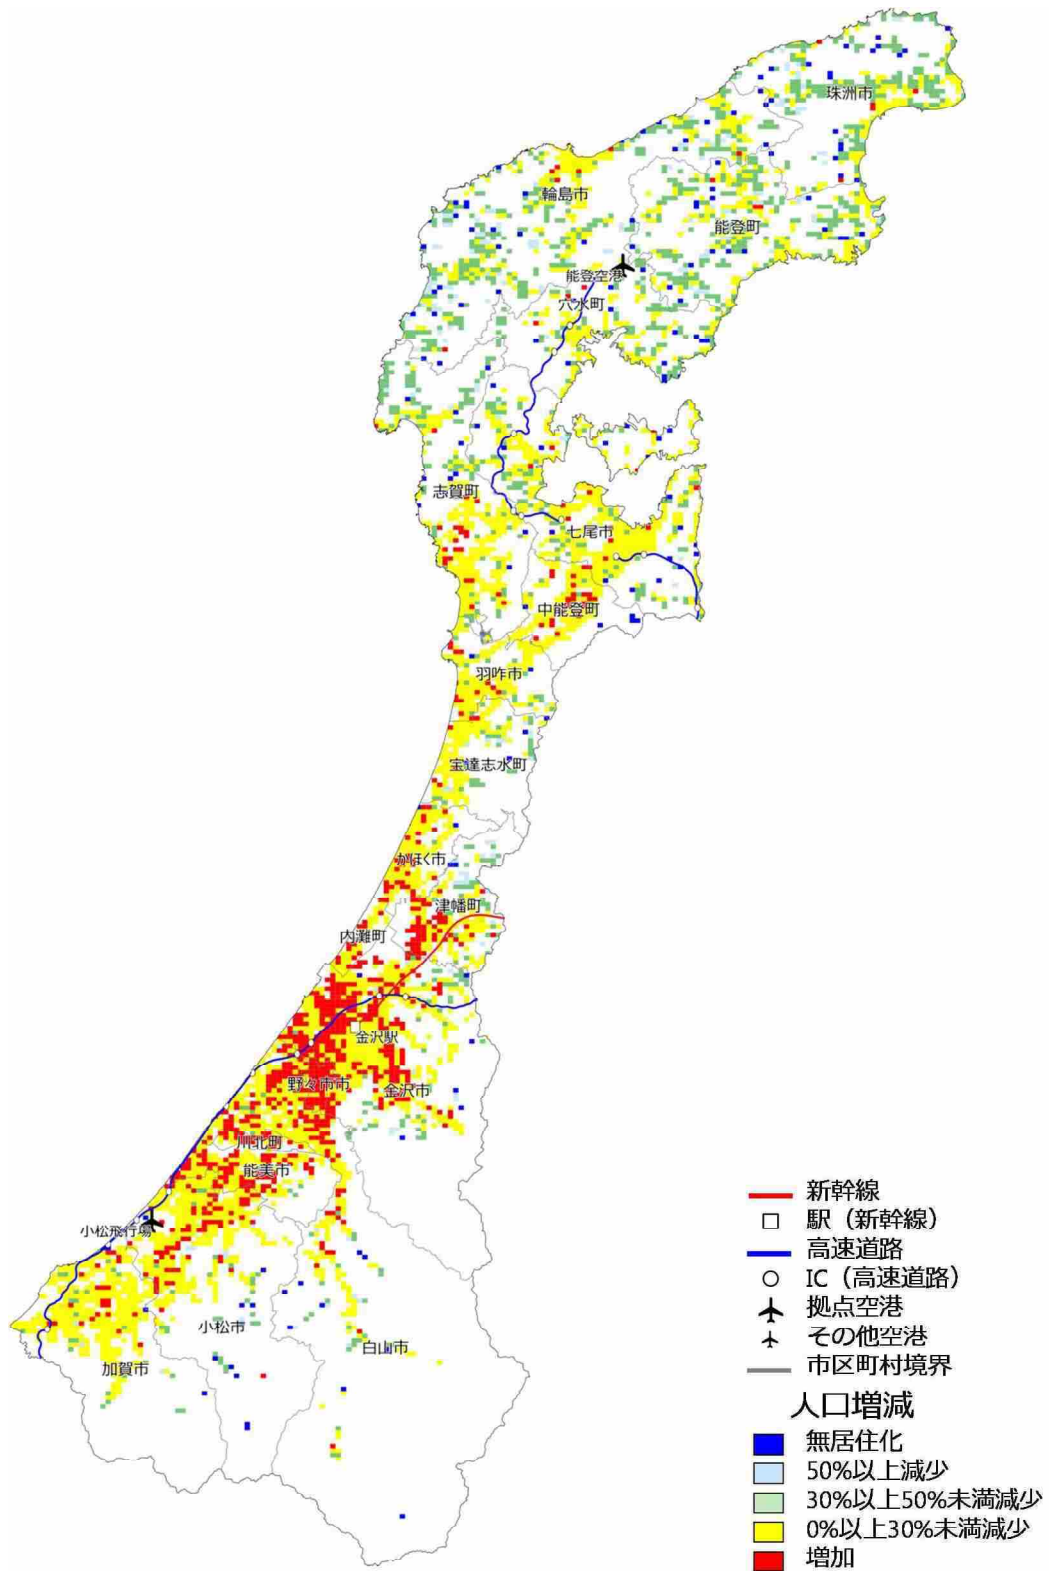

【新潟県】2025年の人口増減状況（2010年との比較）

【新潟県】2050年の人口増減状況（2010年との比較）

【富山県】2025年の人口増減状況（2010年との比較）

【石川県】2025年の人口増減状況（2010年との比較）

【石川県】2050年の人口増減状況（2010年との比較）

【山梨県】2025年の人口増減状況（2010年との比較）

【山梨県】2050年の人口増減状況（2010年との比較）

【長野県】2025年の人口増減状況（2010年との比較）

【長野県】2050年の人口増減状況（2010年との比較）

【岐阜県】2025年の人口増減状況（2010年との比較）

【岐阜県】2050年の人口増減状況（2010年との比較）

【静岡県】2025年の人口増減状況（2010年との比較）

【静岡県】2050年の人口増減状況（2010年との比較）

【愛知県】2025年の人口増減状況（2010年との比較）

【愛知県】2050年の人口増減状況（2010年との比較）

【三重県】2025年の人口増減状況（2010年との比較）

【三重県】2050年の人口増減状況（2010年との比較）

【滋賀県】2025年の人口増減状況（2010年との比較）

【滋賀県】2050年の人口増減状況（2010年との比較）

【京都府】2025年の人口増減状況（2010年との比較）

【京都府】2050年の人口増減状況（2010年との比較）

【大阪府】 2025 年の人口増減状況（2010 年との比較）

【大阪府】2050年の人口増減状況（2010年との比較）

【兵庫県】2025年の人口増減状況（2010年との比較）

【兵庫県】2050年の人口増減状況（2010年との比較）

【奈良県】2025年の人口増減状況（2010年との比較）

【奈良県】2050年の人口増減状況（2010年との比較）

【和歌山県】2025年の人口増減状況（2010年との比較）

【和歌山県】2050年の人口増減状況（2010年との比較）