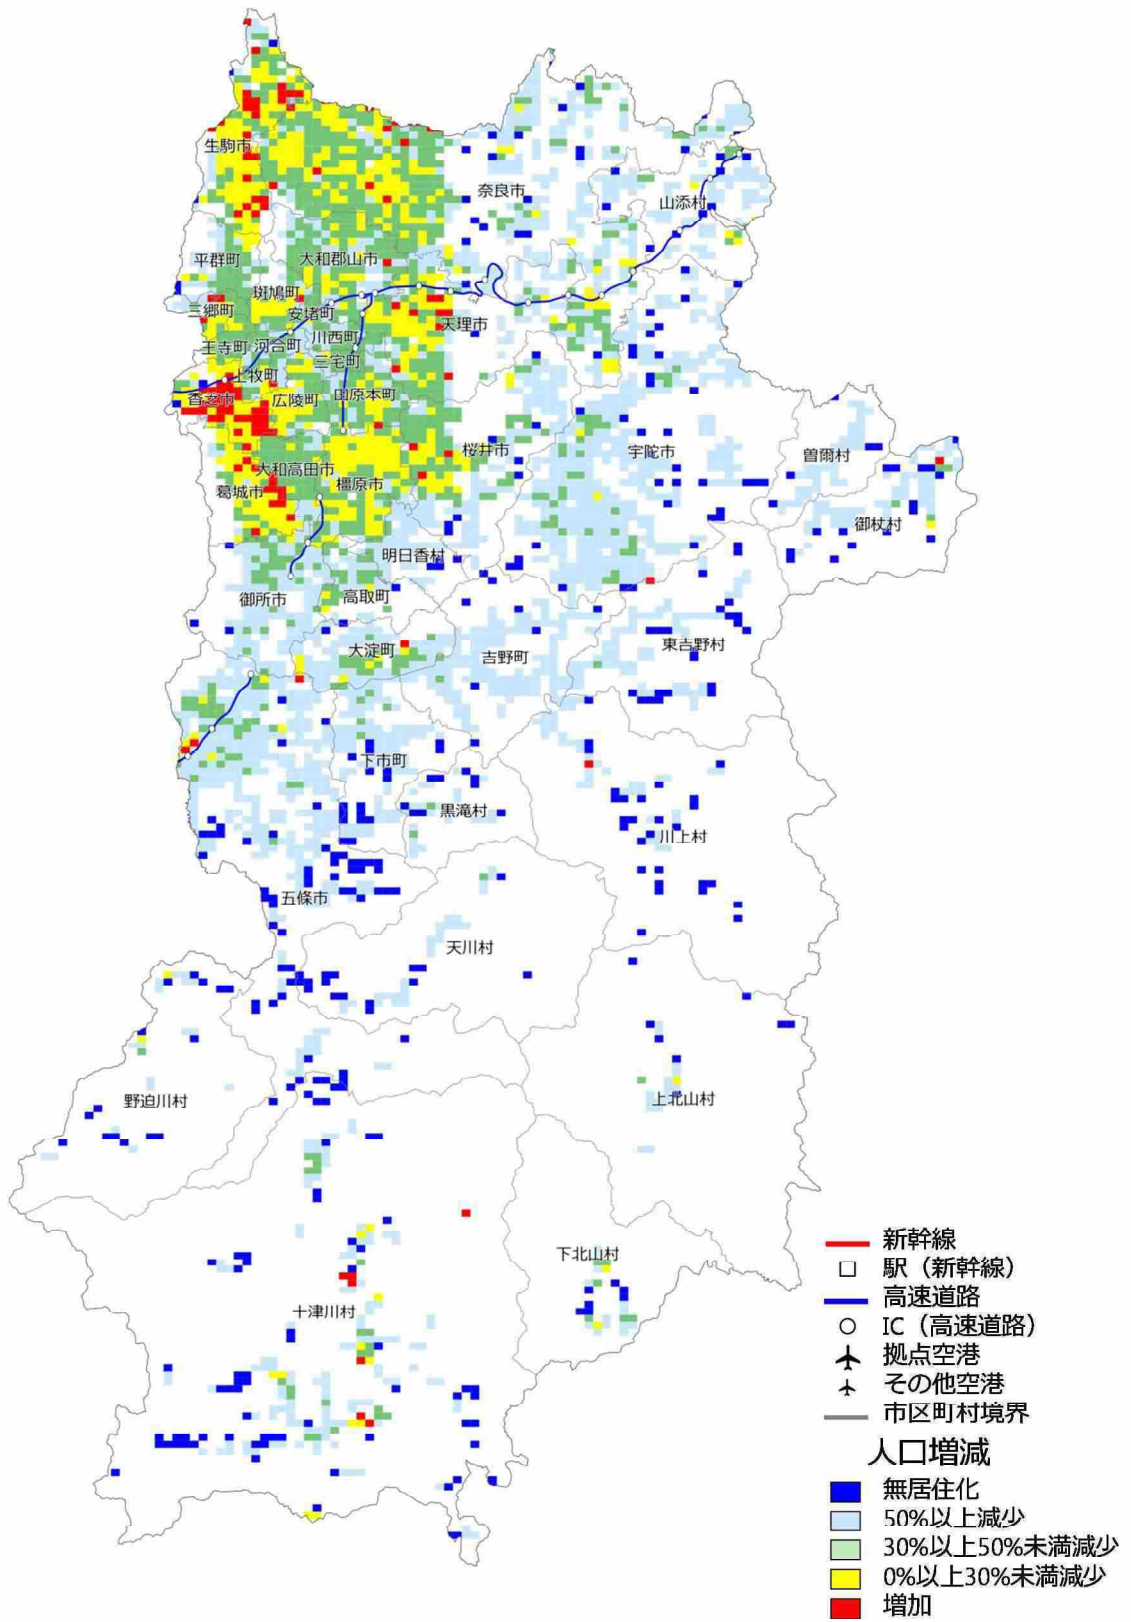

【新潟県】2025年の人口増減状況（2010年との比較）

【新潟県】2050年の人口増減状況（2010年との比較）

【富山県】2025年の人口増減状況（2010年との比較）

【石川県】2025年の人口増減状況（2010年との比較）

【石川県】2050年の人口増減状況（2010年との比較）

【山梨県】2025年の人口増減状況（2010年との比較）

【山梨県】2050年の人口増減状況（2010年との比較）

【長野県】2025年の人口増減状況（2010年との比較）

【長野県】2050年の人口増減状況（2010年との比較）

【岐阜県】2025年の人口増減状況（2010年との比較）

【岐阜県】2050年の人口増減状況（2010年との比較）

【静岡県】2025年の人口増減状況（2010年との比較）

【静岡県】2050年の人口増減状況（2010年との比較）

【愛知県】2025年の人口増減状況（2010年との比較）

【愛知県】2050年の人口増減状況（2010年との比較）

【三重県】2025年の人口増減状況（2010年との比較）

【三重県】2050年の人口増減状況（2010年との比較）

【滋賀県】2025年の人口増減状況（2010年との比較）

【滋賀県】2050年の人口増減状況（2010年との比較）

【京都府】2025年の人口増減状況（2010年との比較）

【京都府】2050年の人口増減状況（2010年との比較）

【大阪府】 2025 年の人口増減状況（2010 年との比較）

【大阪府】2050年の人口増減状況（2010年との比較）

【兵庫県】2025年の人口増減状況（2010年との比較）

【兵庫県】2050年の人口増減状況（2010年との比較）

【奈良県】2025年の人口増減状況（2010年との比較）

【奈良県】2050年の人口増減状況（2010年との比較）

【和歌山県】2025年の人口増減状況（2010年との比較）

【和歌山県】2050年の人口増減状況（2010年との比較）