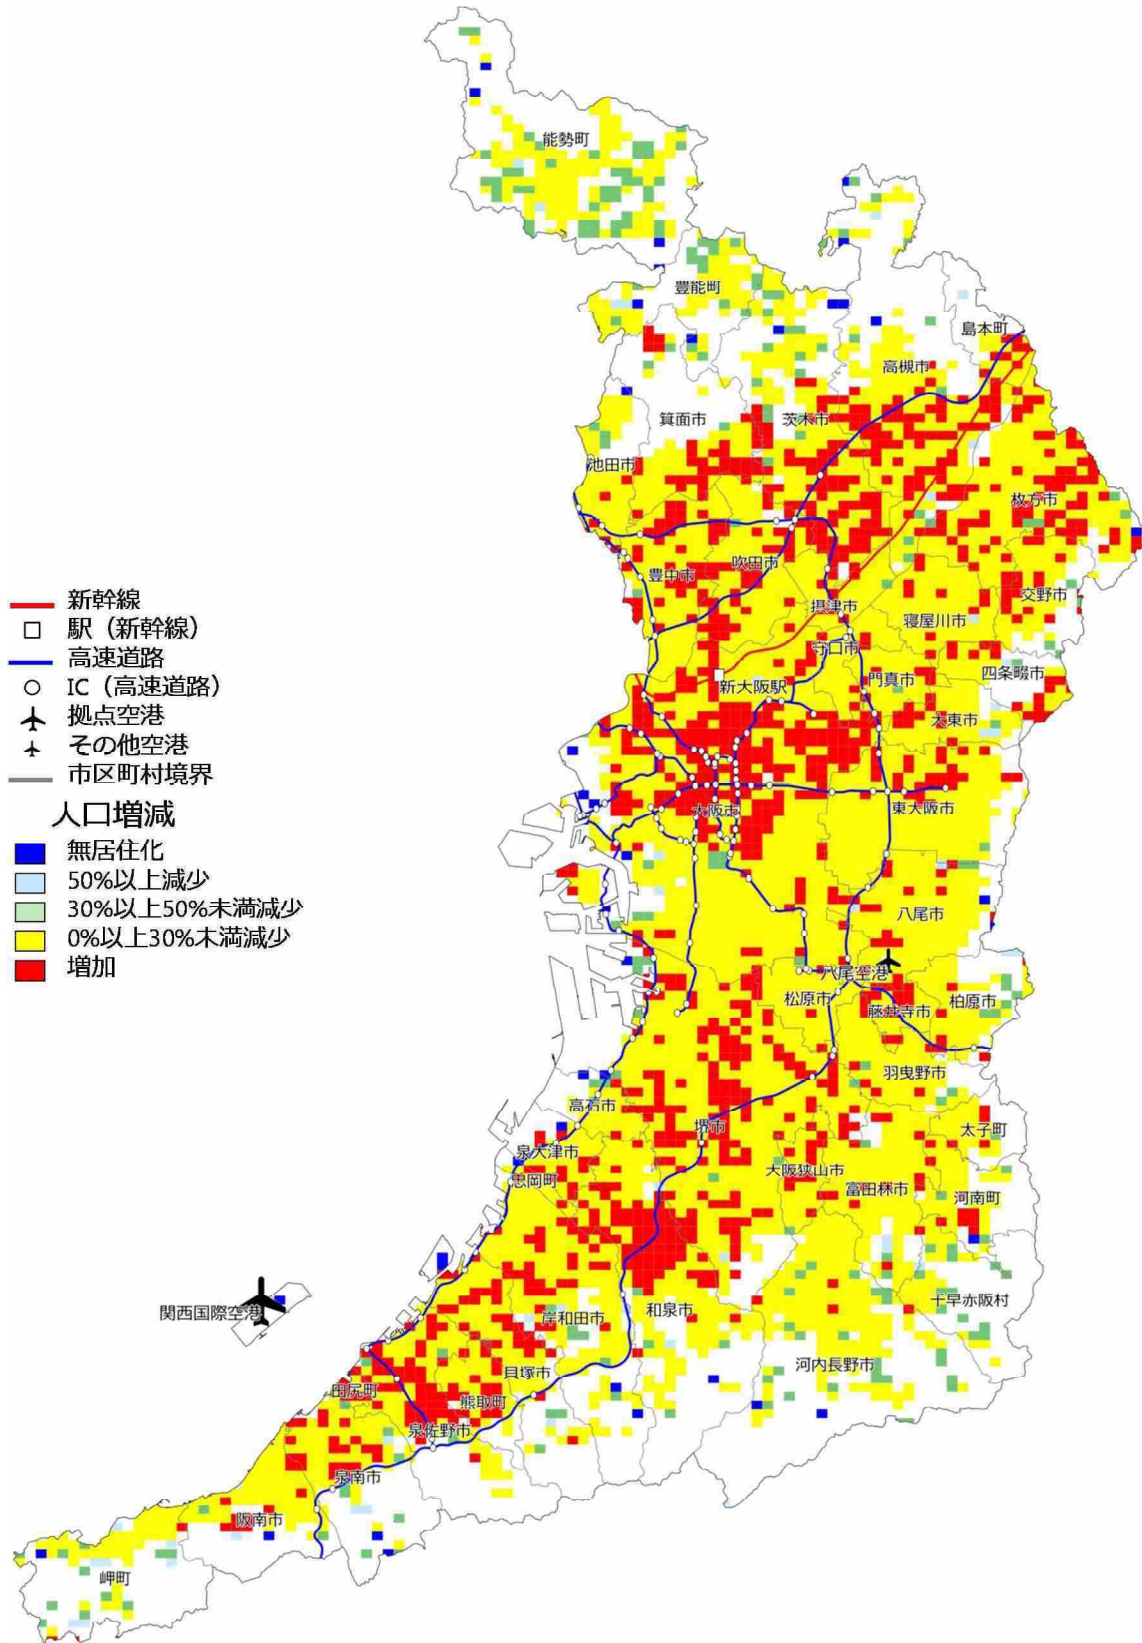

【新潟県】2025年の人口増減状況（2010年との比較）

【新潟県】2050年の人口増減状況（2010年との比較）

【富山県】2025年の人口増減状況（2010年との比較）

【石川県】2025年の人口増減状況（2010年との比較）

【石川県】2050年の人口増減状況（2010年との比較）

【山梨県】2025年の人口増減状況（2010年との比較）

【山梨県】2050年の人口増減状況（2010年との比較）

【長野県】2025年の人口増減状況（2010年との比較）

【長野県】2050年の人口増減状況（2010年との比較）

【岐阜県】2025年の人口増減状況（2010年との比較）

【岐阜県】2050年の人口増減状況（2010年との比較）

【静岡県】2025年の人口増減状況（2010年との比較）

【静岡県】2050年の人口増減状況（2010年との比較）

【愛知県】2025年の人口増減状況（2010年との比較）

【愛知県】2050年の人口増減状況（2010年との比較）

【三重県】2025年の人口増減状況（2010年との比較）

【三重県】2050年の人口増減状況（2010年との比較）

【滋賀県】2025年の人口増減状況（2010年との比較）

【滋賀県】2050年の人口増減状況（2010年との比較）

【京都府】2025年の人口増減状況（2010年との比較）

【京都府】2050年の人口増減状況（2010年との比較）

【大阪府】 2025 年の人口増減状況（2010 年との比較）

【大阪府】2050年の人口増減状況（2010年との比較）

【兵庫県】2025年の人口増減状況（2010年との比較）

【兵庫県】2050年の人口増減状況（2010年との比較）

【奈良県】2025年の人口増減状況（2010年との比較）

【奈良県】2050年の人口増減状況（2010年との比較）

【和歌山県】2025年の人口増減状況（2010年との比較）

【和歌山県】2050年の人口増減状況（2010年との比較）