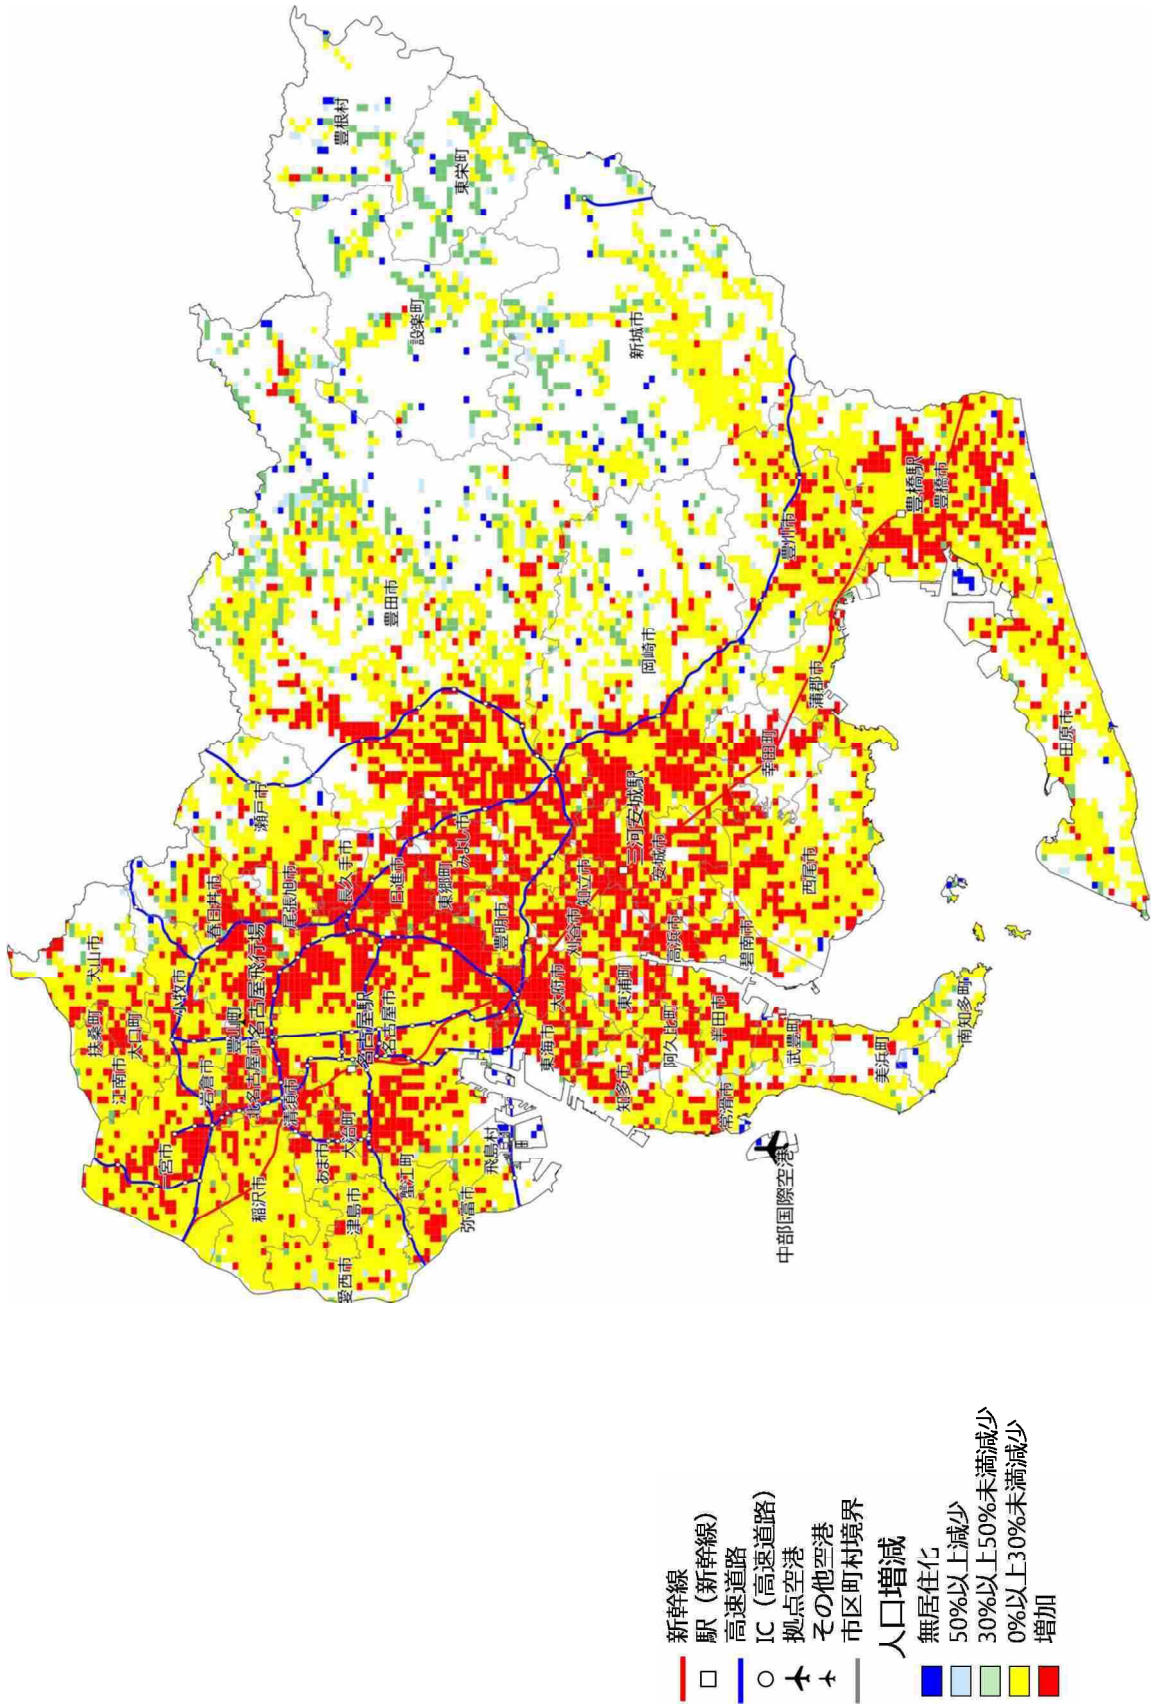

【新潟県】2025年の人口増減状況（2010年との比較）

【新潟県】2050年の人口増減状況（2010年との比較）

【富山県】2025年の人口増減状況（2010年との比較）

【石川県】2025年の人口増減状況（2010年との比較）

【石川県】2050年の人口増減状況（2010年との比較）

【山梨県】2025年の人口増減状況（2010年との比較）

【山梨県】2050年の人口増減状況（2010年との比較）

【長野県】2025年の人口増減状況（2010年との比較）

【長野県】2050年の人口増減状況（2010年との比較）

【岐阜県】2025年の人口増減状況（2010年との比較）

【岐阜県】2050年の人口増減状況（2010年との比較）

【静岡県】2025年の人口増減状況（2010年との比較）

【静岡県】2050年の人口増減状況（2010年との比較）

【愛知県】2025年の人口増減状況（2010年との比較）

【愛知県】2050年の人口増減状況（2010年との比較）

【三重県】2025年の人口増減状況（2010年との比較）

【三重県】2050年の人口増減状況（2010年との比較）

【滋賀県】2025年の人口増減状況（2010年との比較）

【滋賀県】2050年の人口増減状況（2010年との比較）

【京都府】2025年の人口増減状況（2010年との比較）

【京都府】2050年の人口増減状況（2010年との比較）

【大阪府】 2025 年の人口増減状況（2010 年との比較）

【大阪府】2050年の人口増減状況（2010年との比較）

【兵庫県】2025年の人口増減状況（2010年との比較）

【兵庫県】2050年の人口増減状況（2010年との比較）

【奈良県】2025年の人口増減状況（2010年との比較）

【奈良県】2050年の人口増減状況（2010年との比較）

【和歌山県】2025年の人口増減状況（2010年との比較）

【和歌山県】2050年の人口増減状況（2010年との比較）