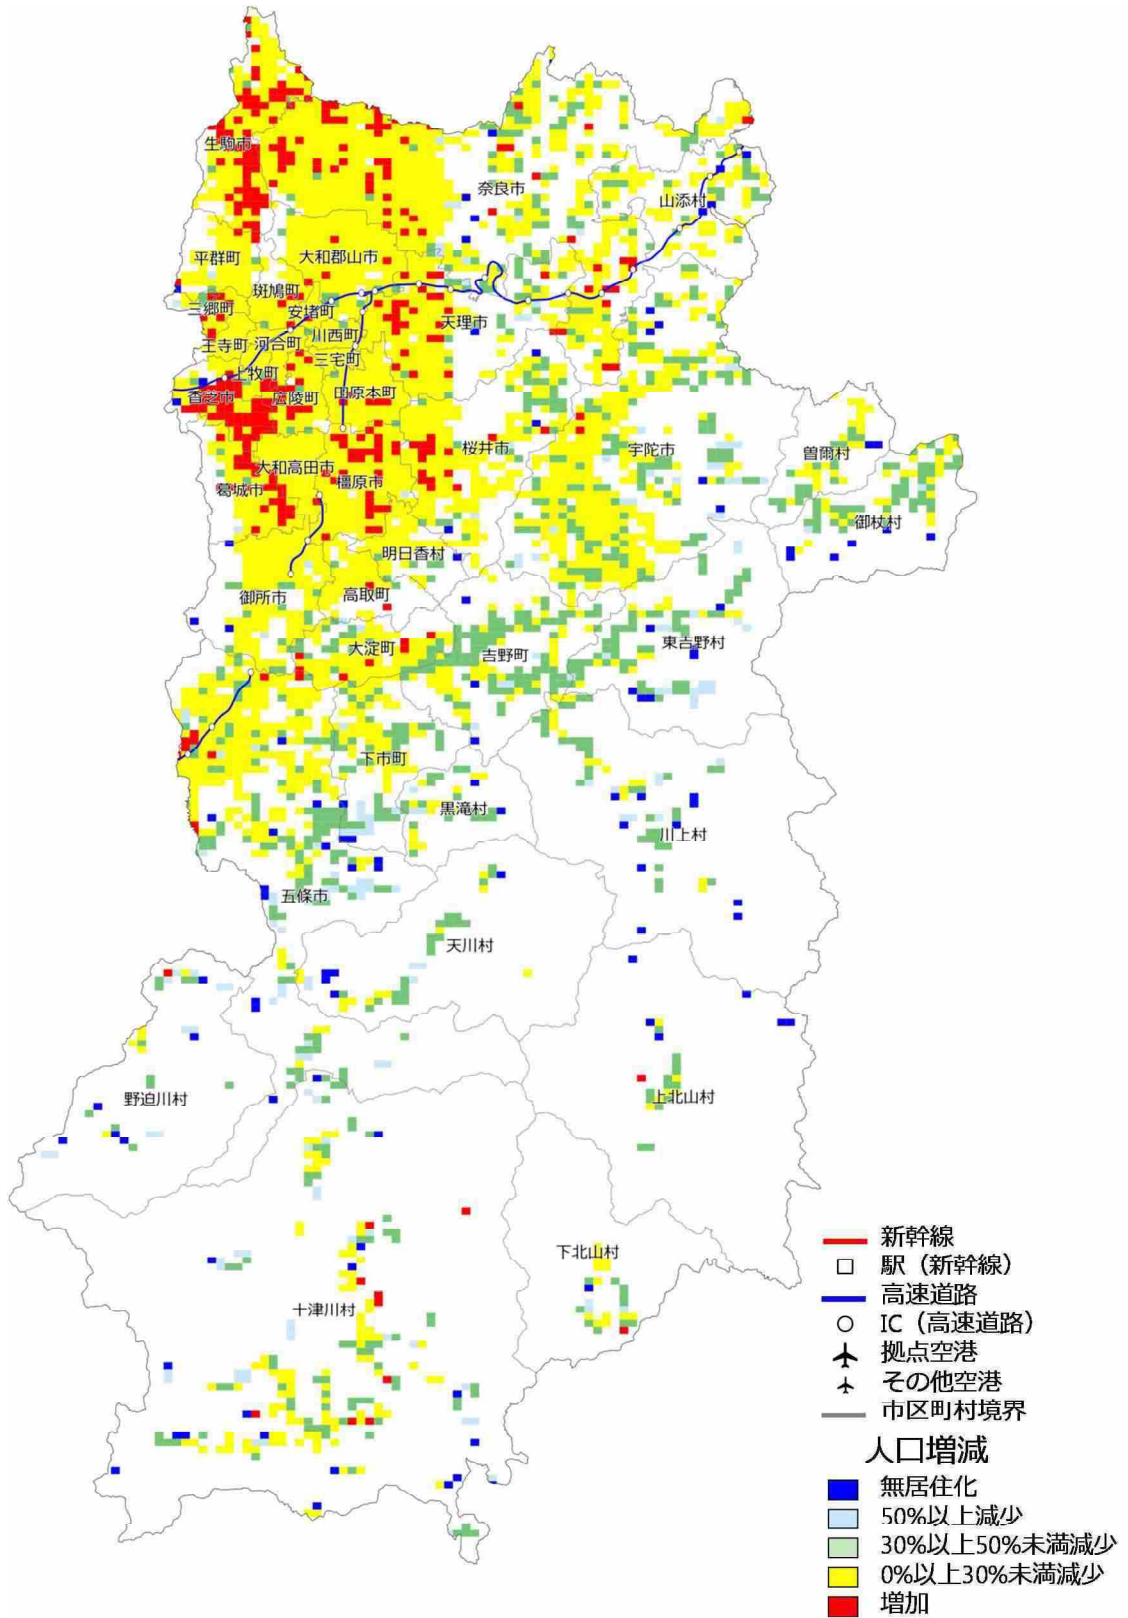

【新潟県】2025年の人口増減状況（2010年との比較）

【新潟県】2050年の人口増減状況（2010年との比較）

【富山県】2025年の人口増減状況（2010年との比較）

【石川県】2025年の人口増減状況（2010年との比較）

【石川県】2050年の人口増減状況（2010年との比較）

【山梨県】2025年の人口増減状況（2010年との比較）

【山梨県】2050年の人口増減状況（2010年との比較）

【長野県】2025年の人口増減状況（2010年との比較）

【長野県】2050年の人口増減状況（2010年との比較）

【岐阜県】2025年の人口増減状況（2010年との比較）

【岐阜県】2050年の人口増減状況（2010年との比較）

【静岡県】2025年の人口増減状況（2010年との比較）

【静岡県】2050年の人口増減状況（2010年との比較）

【愛知県】2025年の人口増減状況（2010年との比較）

【愛知県】2050年の人口増減状況（2010年との比較）

【三重県】2025年の人口増減状況（2010年との比較）

【三重県】2050年の人口増減状況（2010年との比較）

【滋賀県】2025年の人口増減状況（2010年との比較）

【滋賀県】2050年の人口増減状況（2010年との比較）

【京都府】2025年の人口増減状況（2010年との比較）

【京都府】2050年の人口増減状況（2010年との比較）

【大阪府】 2025 年の人口増減状況（2010 年との比較）

【大阪府】2050年の人口増減状況（2010年との比較）

【兵庫県】2025年の人口増減状況（2010年との比較）

【兵庫県】2050年の人口増減状況（2010年との比較）

【奈良県】2025年の人口増減状況（2010年との比較）

【奈良県】2050年の人口増減状況（2010年との比較）

【和歌山県】2025年の人口増減状況（2010年との比較）

【和歌山県】2050年の人口増減状況（2010年との比較）