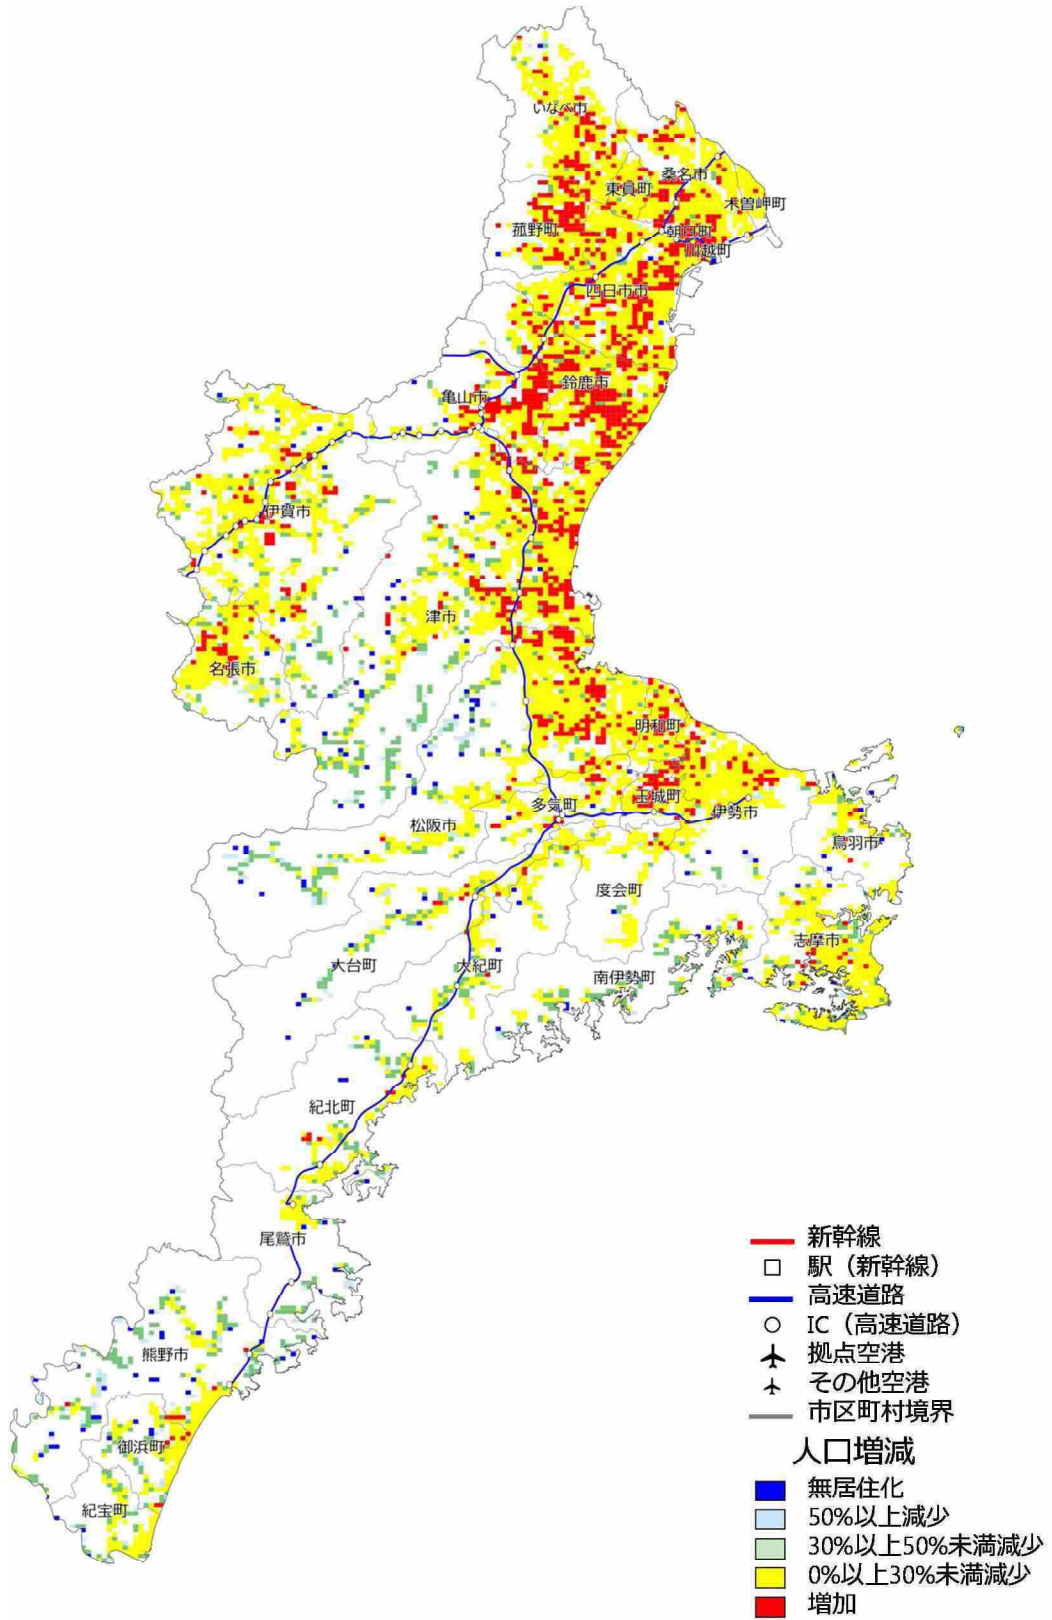

【新潟県】2025年の人口増減状況（2010年との比較）

【新潟県】2050年の人口増減状況（2010年との比較）

【富山県】2025年の人口増減状況（2010年との比較）

【石川県】2025年の人口増減状況（2010年との比較）

【石川県】2050年の人口増減状況（2010年との比較）

【山梨県】2025年の人口増減状況（2010年との比較）

【山梨県】2050年の人口増減状況（2010年との比較）

【長野県】2025年の人口増減状況（2010年との比較）

【長野県】2050年の人口増減状況（2010年との比較）

【岐阜県】2025年の人口増減状況（2010年との比較）

【岐阜県】2050年の人口増減状況（2010年との比較）

【静岡県】2025年の人口増減状況（2010年との比較）

【静岡県】2050年の人口増減状況（2010年との比較）

【愛知県】2025年の人口増減状況（2010年との比較）

【愛知県】2050年の人口増減状況（2010年との比較）

【三重県】2025年の人口増減状況（2010年との比較）

【三重県】2050年の人口増減状況（2010年との比較）

【滋賀県】2025年の人口増減状況（2010年との比較）

【滋賀県】2050年の人口増減状況（2010年との比較）

【京都府】2025年の人口増減状況（2010年との比較）

【京都府】2050年の人口増減状況（2010年との比較）

【大阪府】 2025 年の人口増減状況（2010 年との比較）

【大阪府】2050年の人口増減状況（2010年との比較）

【兵庫県】2025年の人口増減状況（2010年との比較）

【兵庫県】2050年の人口増減状況（2010年との比較）

【奈良県】2025年の人口増減状況（2010年との比較）

【奈良県】2050年の人口増減状況（2010年との比較）

【和歌山県】2025年の人口増減状況（2010年との比較）

【和歌山県】2050年の人口増減状況（2010年との比較）