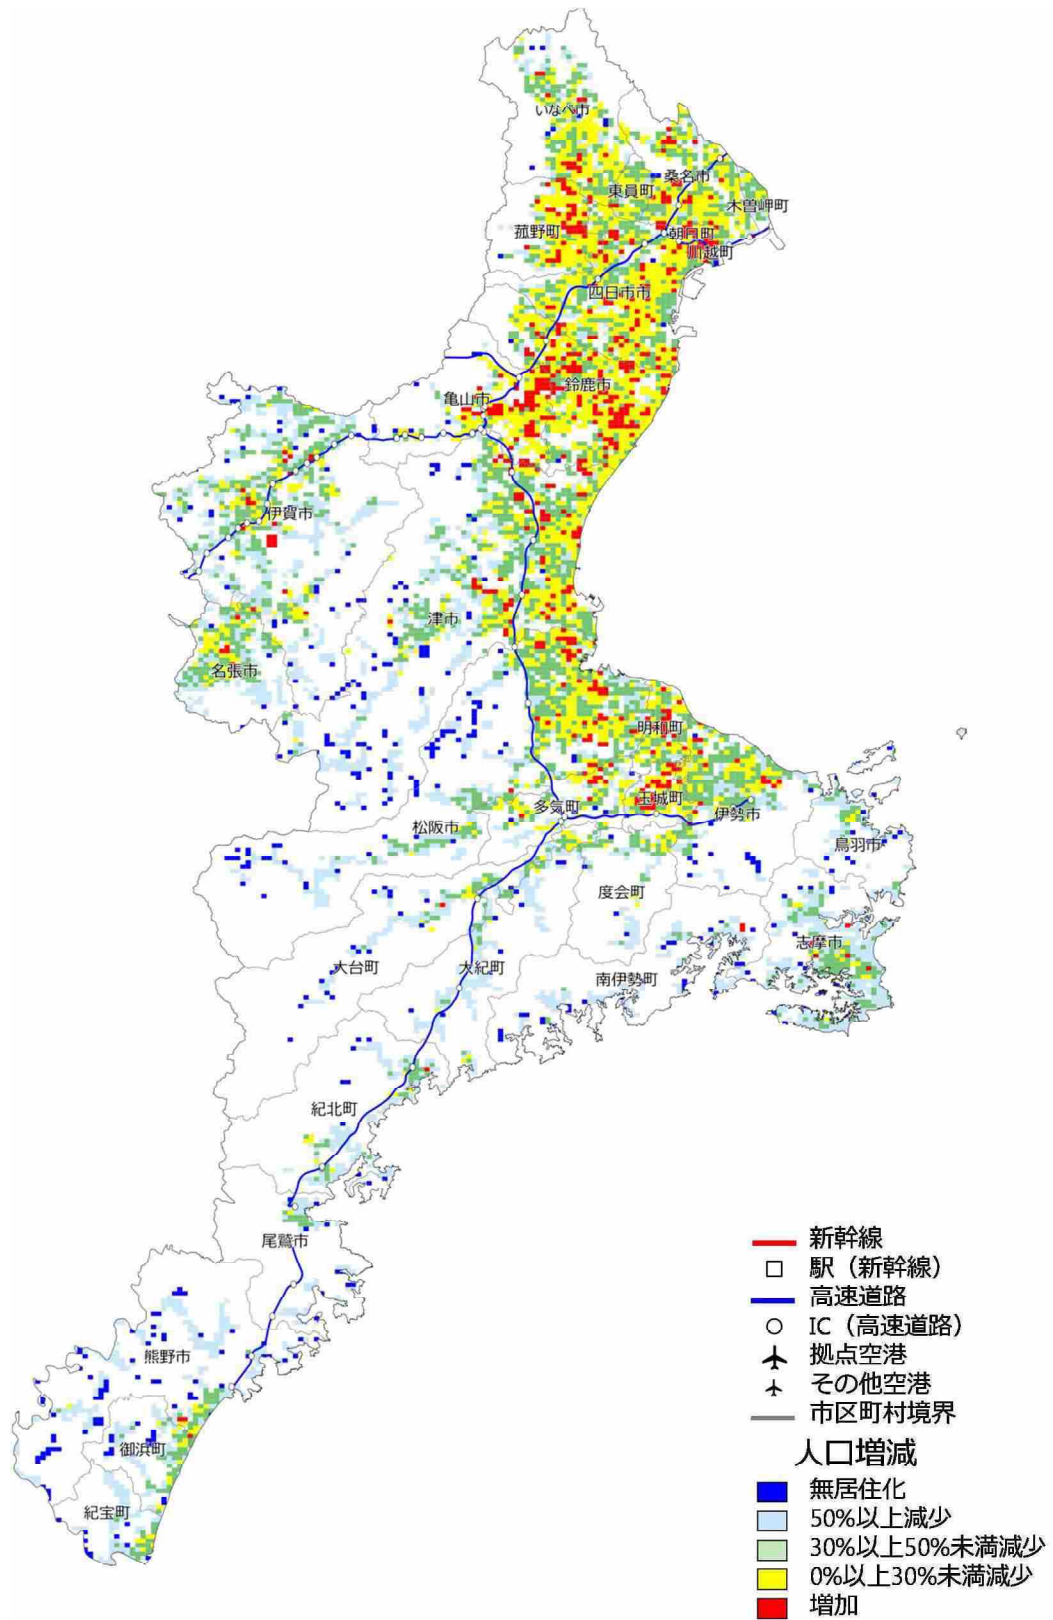

【新潟県】2025年の人口増減状況（2010年との比較）

【新潟県】2050年の人口増減状況（2010年との比較）

【富山県】2025年の人口増減状況（2010年との比較）

【石川県】2025年の人口増減状況（2010年との比較）

【石川県】2050年の人口増減状況（2010年との比較）

【山梨県】2025年の人口増減状況（2010年との比較）

【山梨県】2050年の人口増減状況（2010年との比較）

【長野県】2025年の人口増減状況（2010年との比較）

【長野県】2050年の人口増減状況（2010年との比較）

【岐阜県】2025年の人口増減状況（2010年との比較）

【岐阜県】2050年の人口増減状況（2010年との比較）

【静岡県】2025年の人口増減状況（2010年との比較）

【静岡県】2050年の人口増減状況（2010年との比較）

【愛知県】2025年の人口増減状況（2010年との比較）

【愛知県】2050年の人口増減状況（2010年との比較）

【三重県】2025年の人口増減状況（2010年との比較）

【三重県】2050年の人口増減状況（2010年との比較）

【滋賀県】2025年の人口増減状況（2010年との比較）

【滋賀県】2050年の人口増減状況（2010年との比較）

【京都府】2025年の人口増減状況（2010年との比較）

【京都府】2050年の人口増減状況（2010年との比較）

【大阪府】 2025 年の人口増減状況（2010 年との比較）

【大阪府】2050年の人口増減状況（2010年との比較）

【兵庫県】2025年の人口増減状況（2010年との比較）

【兵庫県】2050年の人口増減状況（2010年との比較）

【奈良県】2025年の人口増減状況（2010年との比較）

【奈良県】2050年の人口増減状況（2010年との比較）

【和歌山県】2025年の人口増減状況（2010年との比較）

【和歌山県】2050年の人口増減状況（2010年との比較）