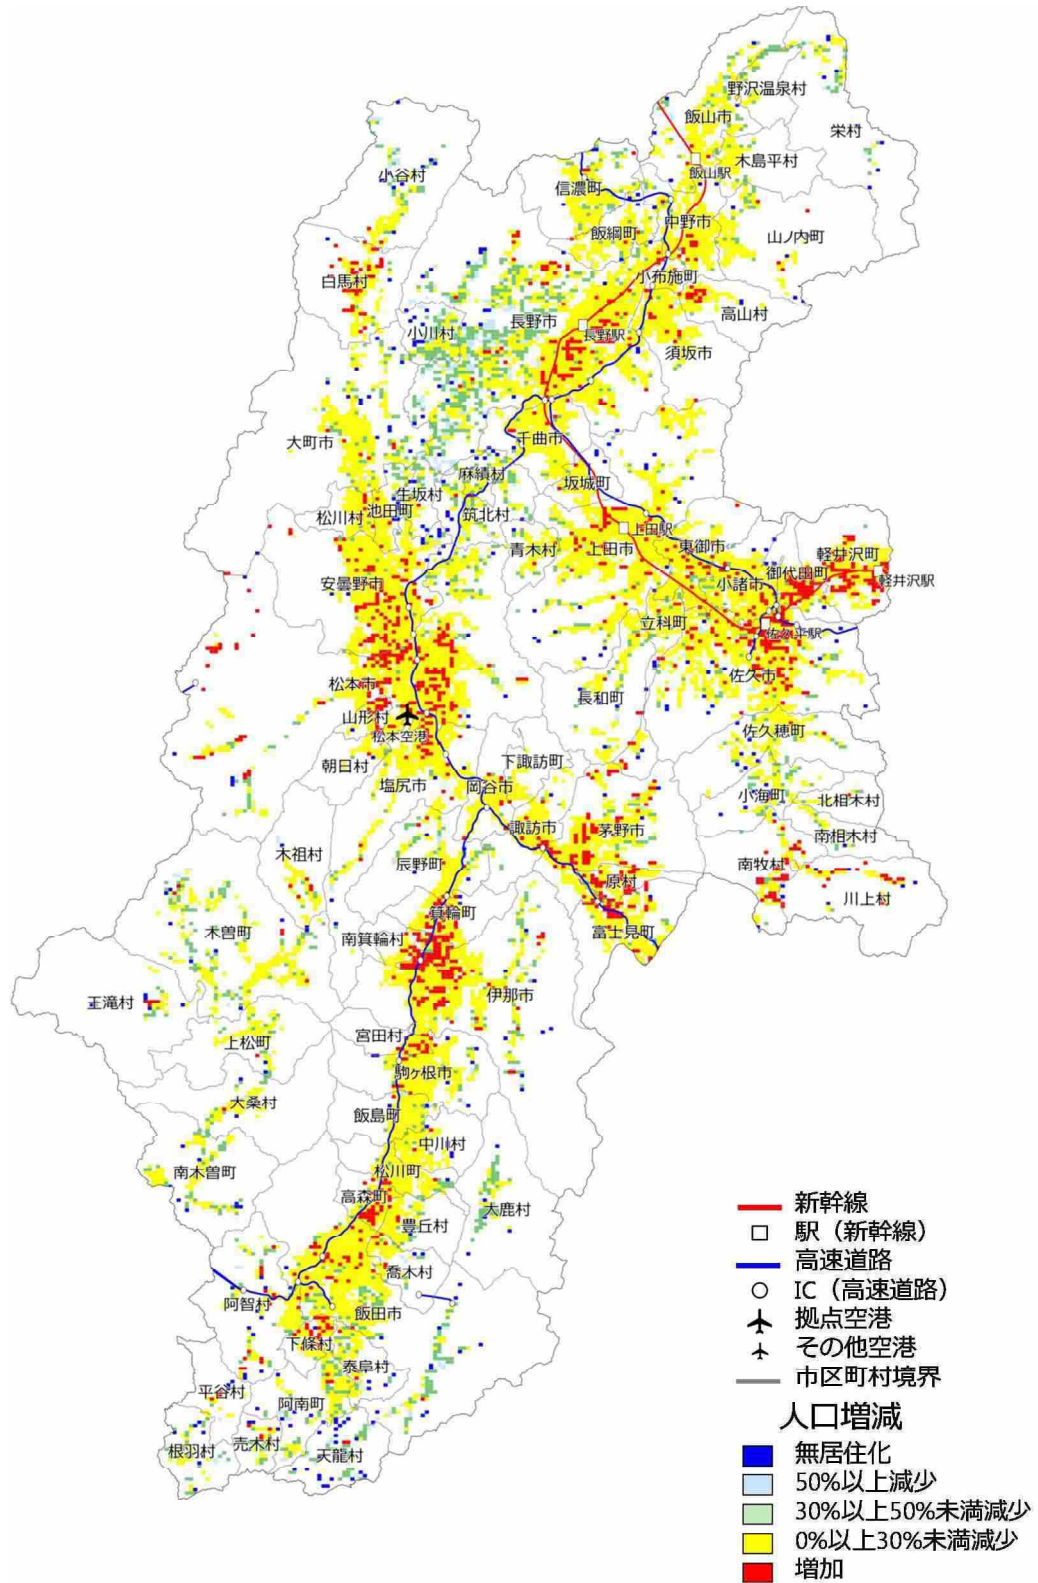

【新潟県】2025年の人口増減状況（2010年との比較）

【新潟県】2050年の人口増減状況（2010年との比較）

【富山県】2025年の人口増減状況（2010年との比較）

【石川県】2025年の人口増減状況（2010年との比較）

【石川県】2050年の人口増減状況（2010年との比較）

【山梨県】2025年の人口増減状況（2010年との比較）

【山梨県】2050年の人口増減状況（2010年との比較）

【長野県】2025年の人口増減状況（2010年との比較）

【長野県】2050年の人口増減状況（2010年との比較）

【岐阜県】2025年の人口増減状況（2010年との比較）

【岐阜県】2050年の人口増減状況（2010年との比較）

【静岡県】2025年の人口増減状況（2010年との比較）

【静岡県】2050年の人口増減状況（2010年との比較）

【愛知県】2025年の人口増減状況（2010年との比較）

【愛知県】2050年の人口増減状況（2010年との比較）

【三重県】2025年の人口増減状況（2010年との比較）

【三重県】2050年の人口増減状況（2010年との比較）

【滋賀県】2025年の人口増減状況（2010年との比較）

【滋賀県】2050年の人口増減状況（2010年との比較）

【京都府】2025年の人口増減状況（2010年との比較）

【京都府】2050年の人口増減状況（2010年との比較）

【大阪府】 2025 年の人口増減状況（2010 年との比較）

【大阪府】2050年の人口増減状況（2010年との比較）

【兵庫県】2025年の人口増減状況（2010年との比較）

【兵庫県】2050年の人口増減状況（2010年との比較）

【奈良県】2025年の人口増減状況（2010年との比較）

【奈良県】2050年の人口増減状況（2010年との比較）

【和歌山県】2025年の人口増減状況（2010年との比較）

【和歌山県】2050年の人口増減状況（2010年との比較）