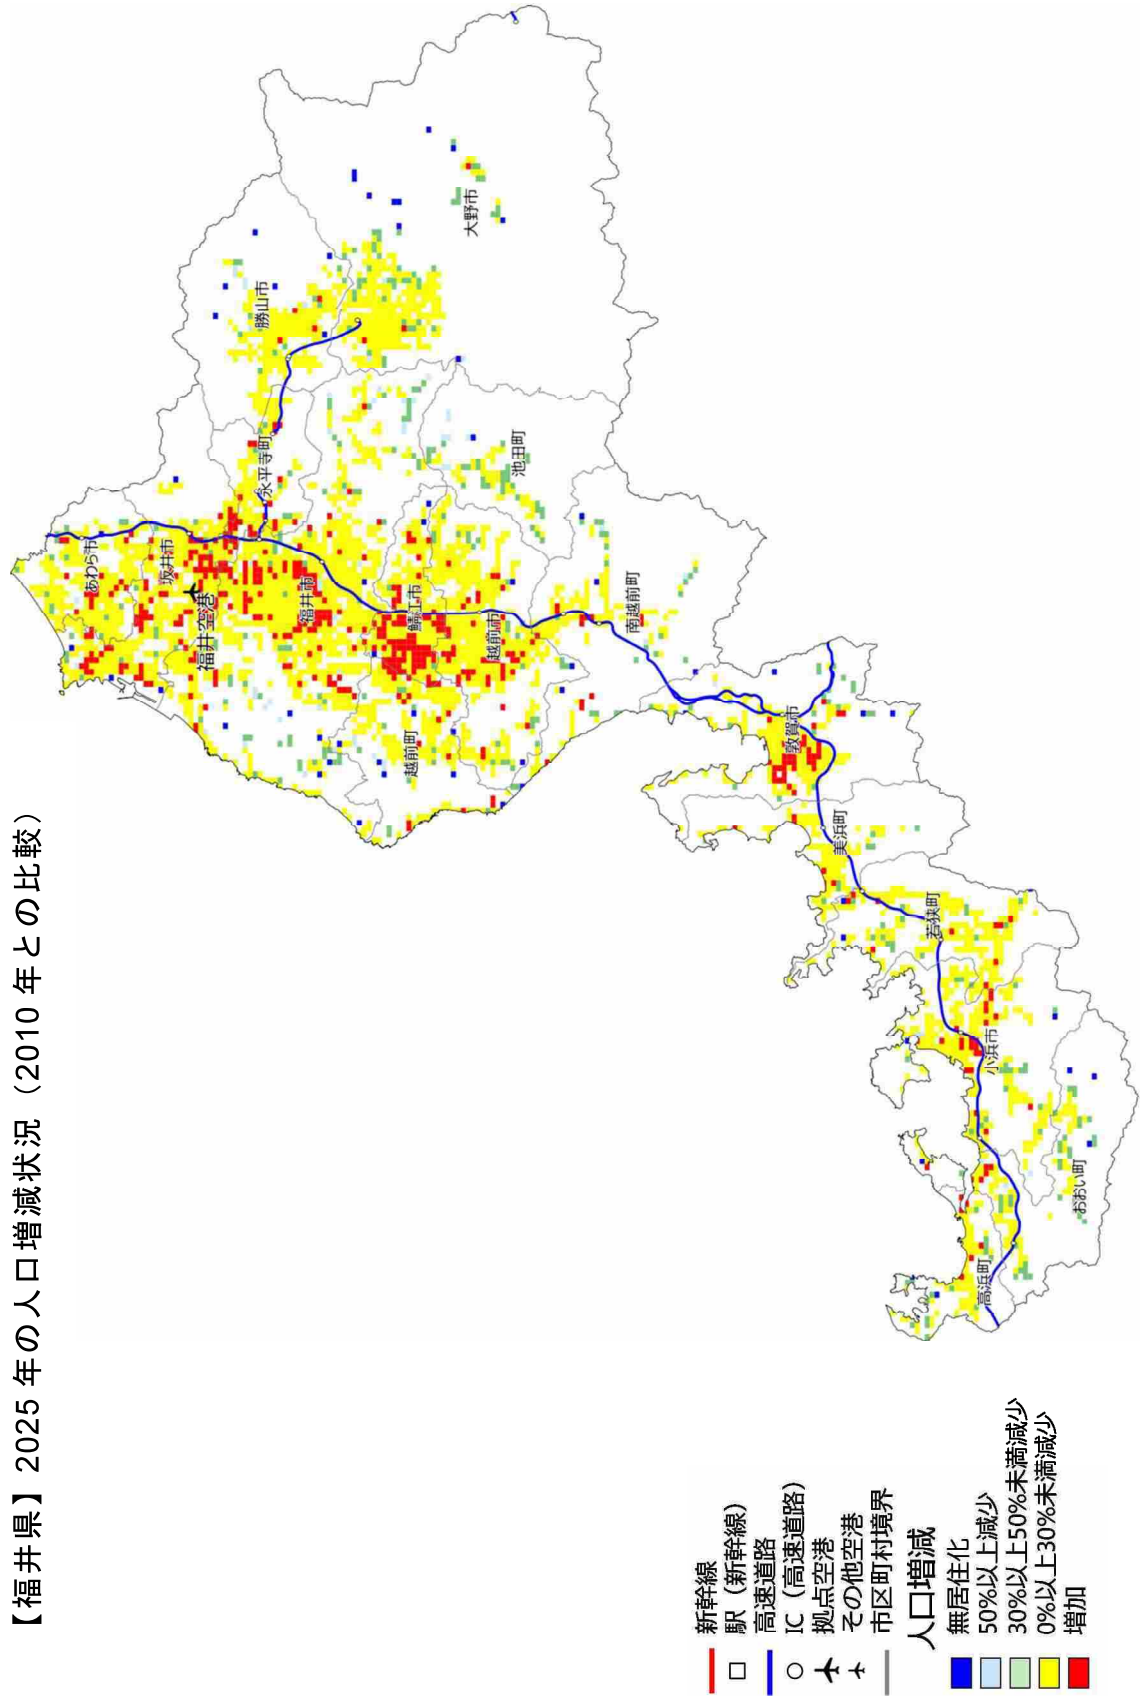

【新潟県】2025年の人口増減状況（2010年との比較）

【新潟県】2050年の人口増減状況（2010年との比較）

【富山県】2025年の人口増減状況（2010年との比較）

【石川県】2025年の人口増減状況（2010年との比較）

【石川県】2050年の人口増減状況（2010年との比較）

【山梨県】2025年の人口増減状況（2010年との比較）

【山梨県】2050年の人口増減状況（2010年との比較）

【長野県】2025年の人口増減状況（2010年との比較）

【長野県】2050年の人口増減状況（2010年との比較）

【岐阜県】2025年の人口増減状況（2010年との比較）

【岐阜県】2050年の人口増減状況（2010年との比較）

【静岡県】2025年の人口増減状況（2010年との比較）

【静岡県】2050年の人口増減状況（2010年との比較）

【愛知県】2025年の人口増減状況（2010年との比較）

【愛知県】2050年の人口増減状況（2010年との比較）

【三重県】2025年の人口増減状況（2010年との比較）

【三重県】2050年の人口増減状況（2010年との比較）

【滋賀県】2025年の人口増減状況（2010年との比較）

【滋賀県】2050年の人口増減状況（2010年との比較）

【京都府】2025年の人口増減状況（2010年との比較）

【京都府】2050年の人口増減状況（2010年との比較）

【大阪府】 2025 年の人口増減状況（2010 年との比較）

【大阪府】2050年の人口増減状況（2010年との比較）

【兵庫県】2025年の人口増減状況（2010年との比較）

【兵庫県】2050年の人口増減状況（2010年との比較）

【奈良県】2025年の人口増減状況（2010年との比較）

【奈良県】2050年の人口増減状況（2010年との比較）

【和歌山県】2025年の人口増減状況（2010年との比較）

【和歌山県】2050年の人口増減状況（2010年との比較）