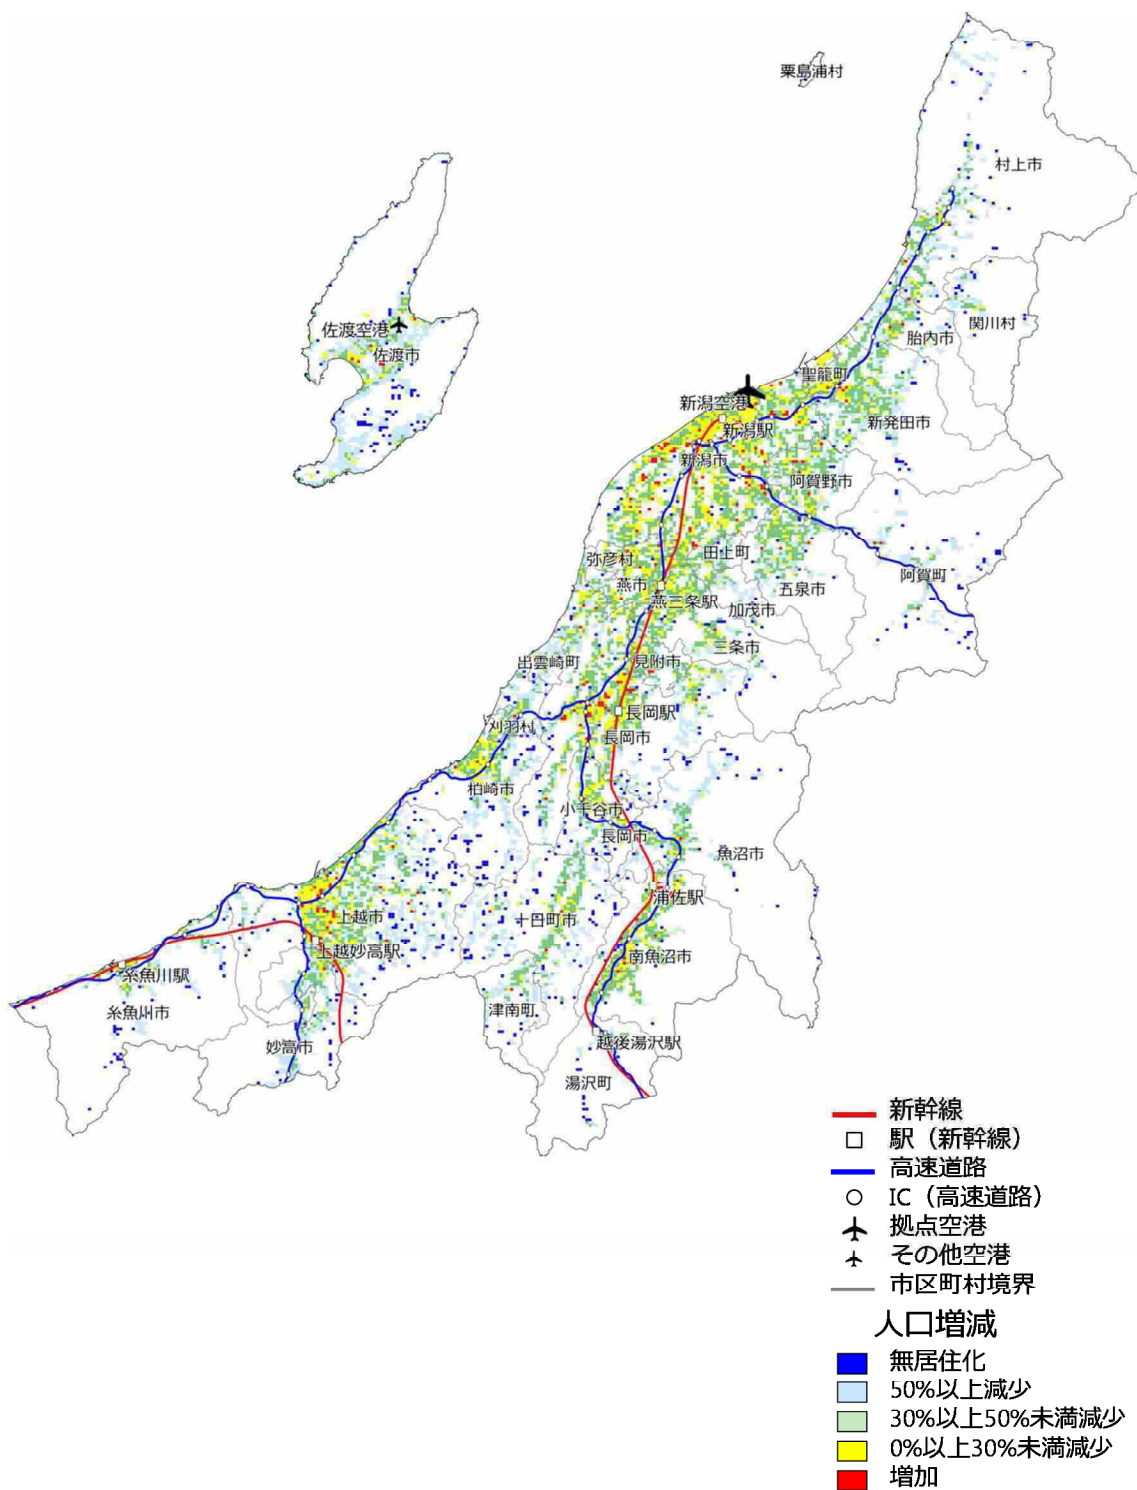

【新潟県】2025年の人口増減状況（2010年との比較）

【新潟県】2050年の人口増減状況（2010年との比較）

【富山県】2025年の人口増減状況（2010年との比較）

【石川県】2025年の人口増減状況（2010年との比較）

【石川県】2050年の人口増減状況（2010年との比較）

【山梨県】2025年の人口増減状況（2010年との比較）

【山梨県】2050年の人口増減状況（2010年との比較）

【長野県】2025年の人口増減状況（2010年との比較）

【長野県】2050年の人口増減状況（2010年との比較）

【岐阜県】2025年の人口増減状況（2010年との比較）

【岐阜県】2050年の人口増減状況（2010年との比較）

【静岡県】2025年の人口増減状況（2010年との比較）

【静岡県】2050年の人口増減状況（2010年との比較）

【愛知県】2025年の人口増減状況（2010年との比較）

【愛知県】2050年の人口増減状況（2010年との比較）

【三重県】2025年の人口増減状況（2010年との比較）

【三重県】2050年の人口増減状況（2010年との比較）

【滋賀県】2025年の人口増減状況（2010年との比較）

【滋賀県】2050年の人口増減状況（2010年との比較）

【京都府】2025年の人口増減状況（2010年との比較）

【京都府】2050年の人口増減状況（2010年との比較）

【大阪府】 2025 年の人口増減状況（2010 年との比較）

【大阪府】2050年の人口増減状況（2010年との比較）

【兵庫県】2025年の人口増減状況（2010年との比較）

【兵庫県】2050年の人口増減状況（2010年との比較）

【奈良県】2025年の人口増減状況（2010年との比較）

【奈良県】2050年の人口増減状況（2010年との比較）

【和歌山県】2025年の人口増減状況（2010年との比較）

【和歌山県】2050年の人口増減状況（2010年との比較）