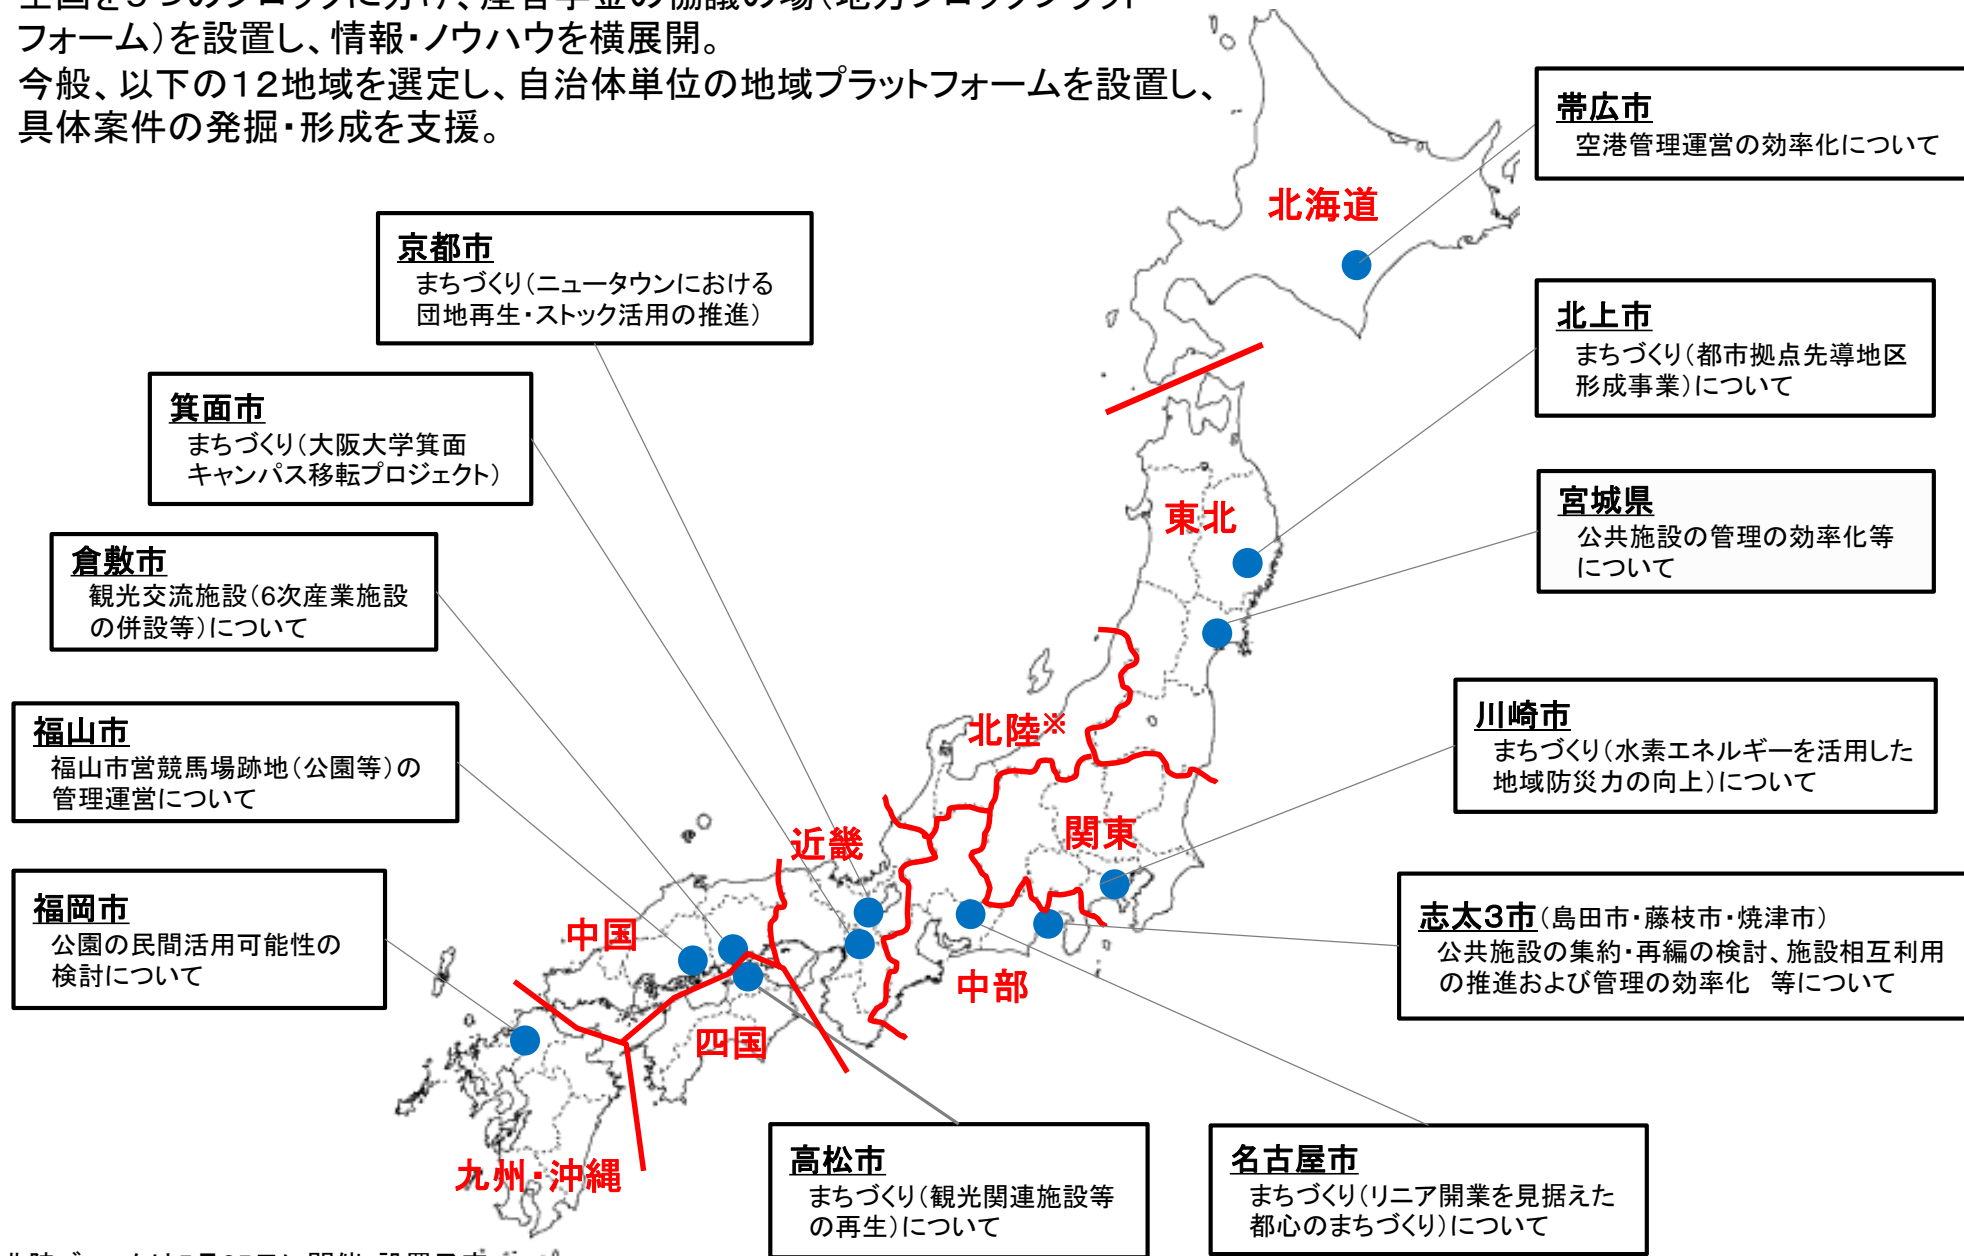

地域プラットフォームの設置・運営

- 全国を9つのブロックに分け、産官学金の協議の場(地方ブロックプラットフォーム)を設置し、情報・ノウハウを横展開。
- 今般、以下の12地域を選定し、自治体単位の地域プラットフォームを設置し、具体案件の発掘・形成を支援。

※北陸ブロックは5月25日に開催・設置予定。