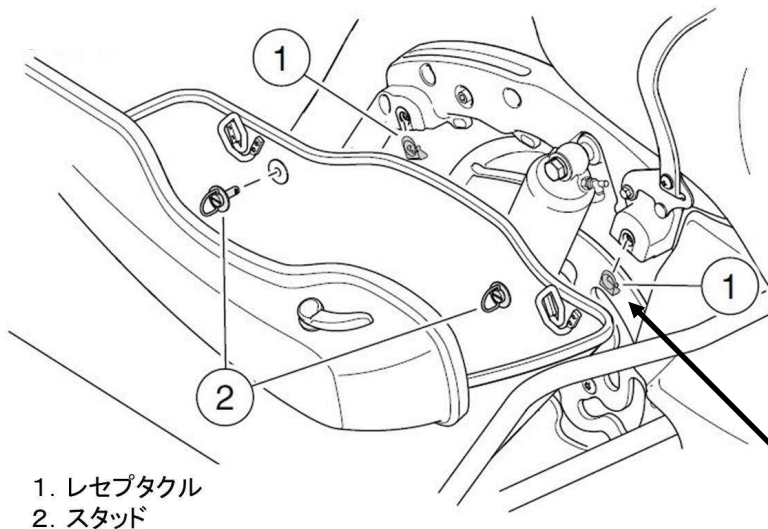

改善箇所説明図

不具合箇所 サドルバッグ固定具 (レセプタクル)

1. レセプタクル
2. スタッド

対策品のサドルバッグ固定具に交換する

注： は、交換する部品を示す。

基準不適合発生箇所

サドルバッグを車体に固定する固定具の強度が不足しているものがあるため、固定具が破損するものがある。そのため、サドルバッグが脱落し、最悪の場合、他の交通の妨げとなるおそれがある。

改善の内容

全車両、サドルバッグの固定具を対策品と交換する。

識別

フレームネック部分に外-2217 のステッカーを貼付する。