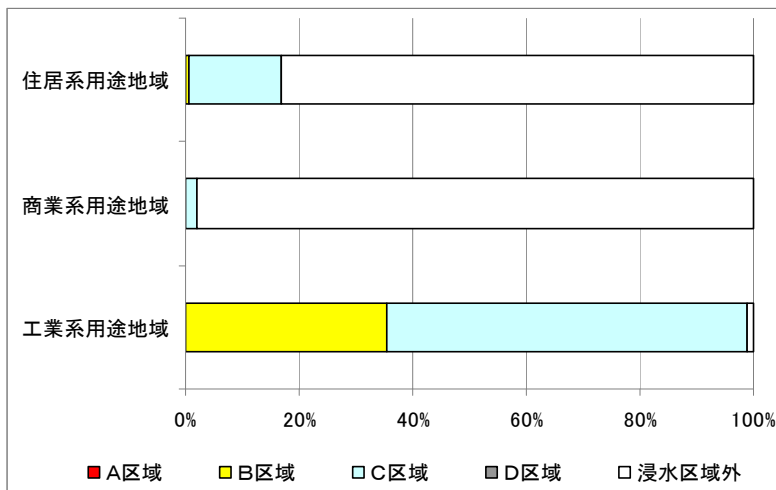

■九十九里町

○用途地域と建物被災区域

○用途地域別の被災状況区別面積割合

※住居系用途地域:第一(二)種低層(中高層)住居
 専用地域、第一(二)種住居地域、準住居地域
 商業系用途地域:近隣商業地域、商業地域
 工業系用途地域:準工業地域、工業地域、工業専
 用地域