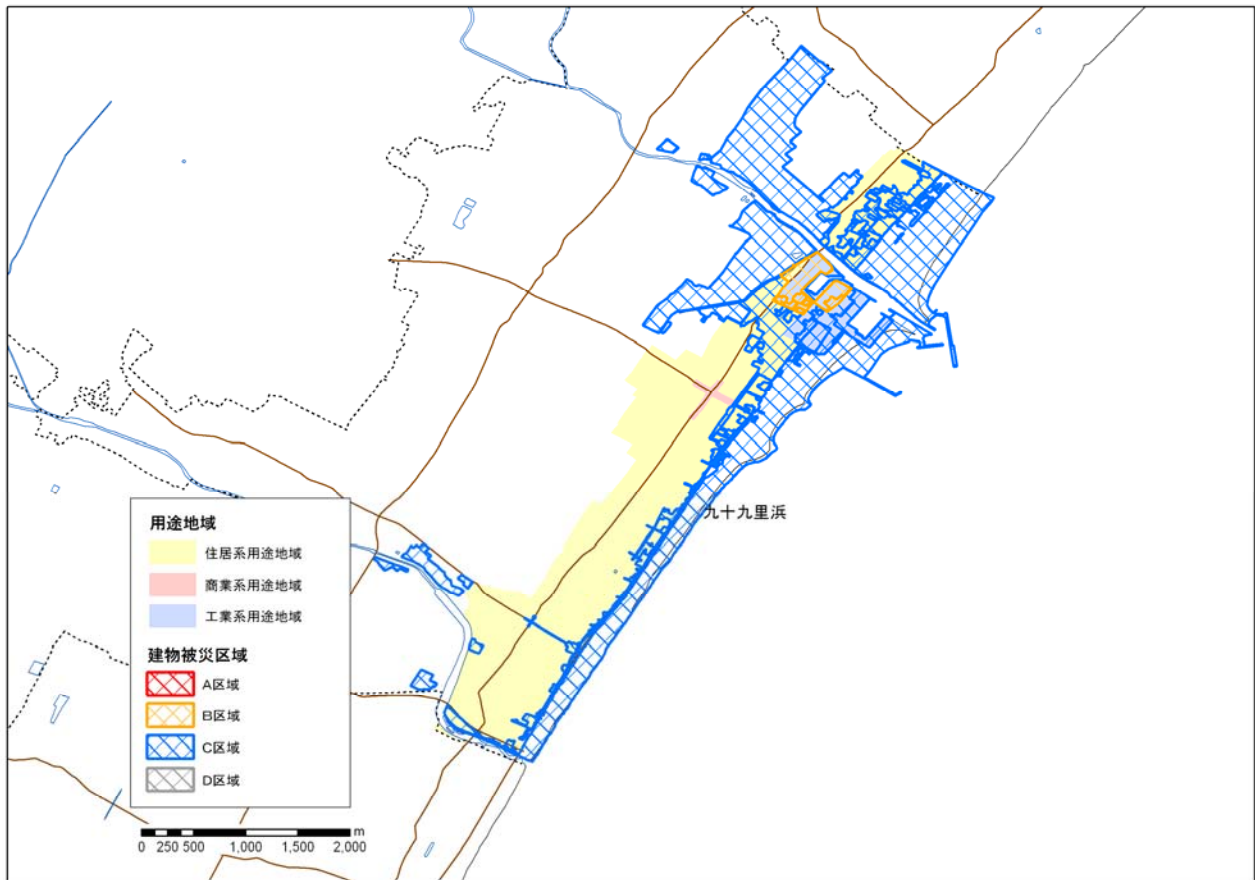

■九十九里町

○用途地域と建物被災区域

○用途地域別の被災状況区別面積割合

※住居系用途地域:第一(二)種低層(中高層)住居
 専用地域、第一(二)種住居地域、準住居地域
 商業系用途地域:近隣商業地域、商業地域
 工業系用途地域:準工業地域、工業地域、工業専
 用地域