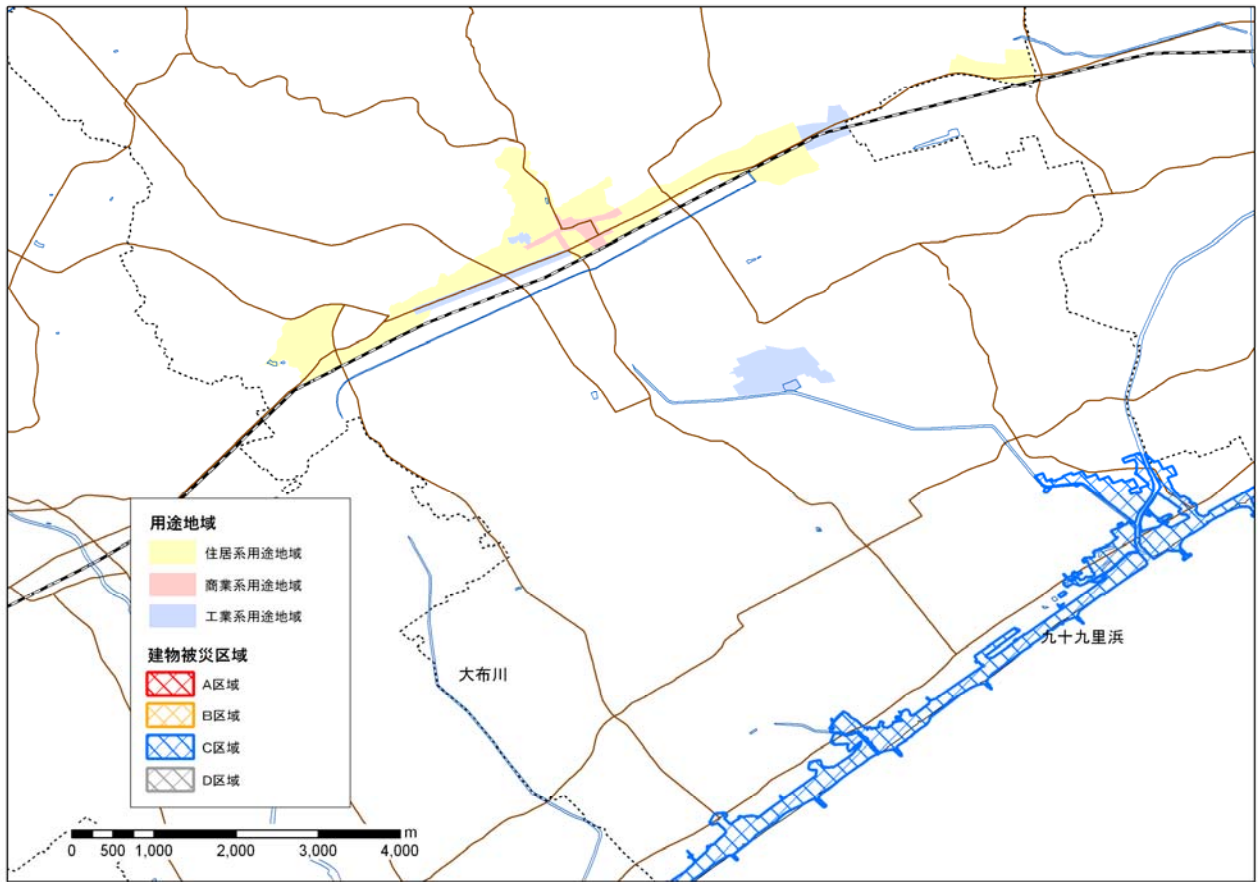

■匝瑳市

○用途地域と建物被災区域

○用途地域別の被災状況区別面積割合

※住居系用途地域:第一(二)種低層(中高層)住居  
 専用地域、第一(二)種住居地域、準住居地域  
 商業系用途地域:近隣商業地域、商業地域  
 工業系用途地域:準工業地域、工業地域、工業専  
 用地域