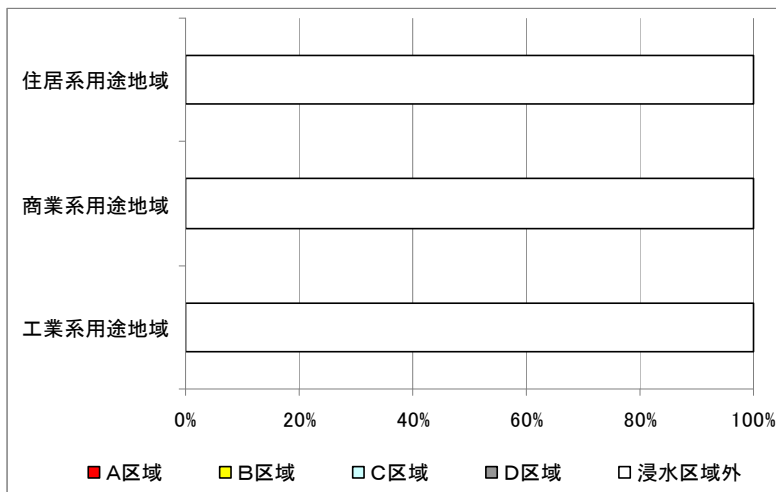

■匝瑳市

○用途地域と建物被災区域

○用途地域別の被災状況区別面積割合

※住居系用途地域:第一(二)種低層(中高層)住居  
 専用地域、第一(二)種住居地域、準住居地域  
 商業系用途地域:近隣商業地域、商業地域  
 工業系用途地域:準工業地域、工業地域、工業専  
 用地域