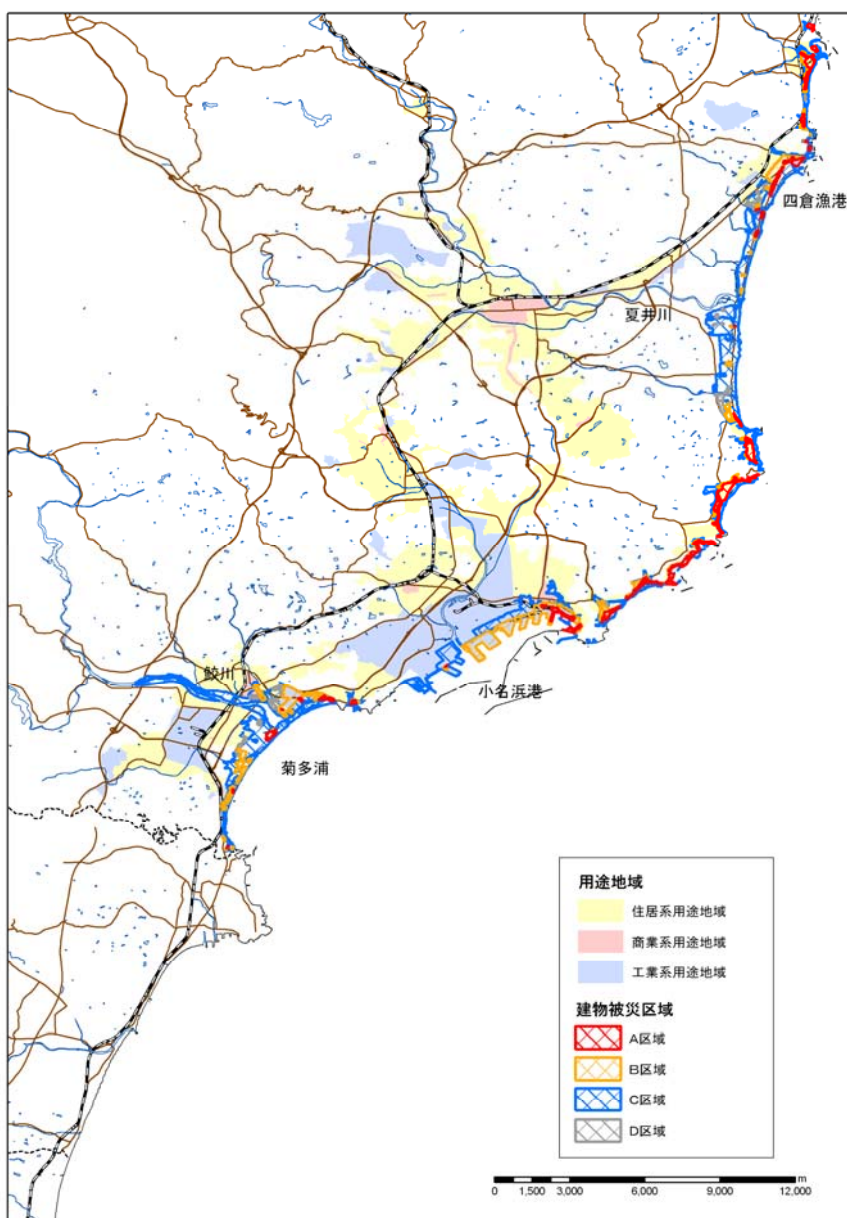

■いわき市

○用途地域と建物被災区域

○用途地域別の被災状況区別面積割合

※住居系用途地域:第一(二)種低層(中高層)住居
 専用地域、第一(二)種住居地域、準住居地域
 商業系用途地域:近隣商業地域、商業地域
 工業系用途地域:準工業地域、工業地域、工業専
 用地域