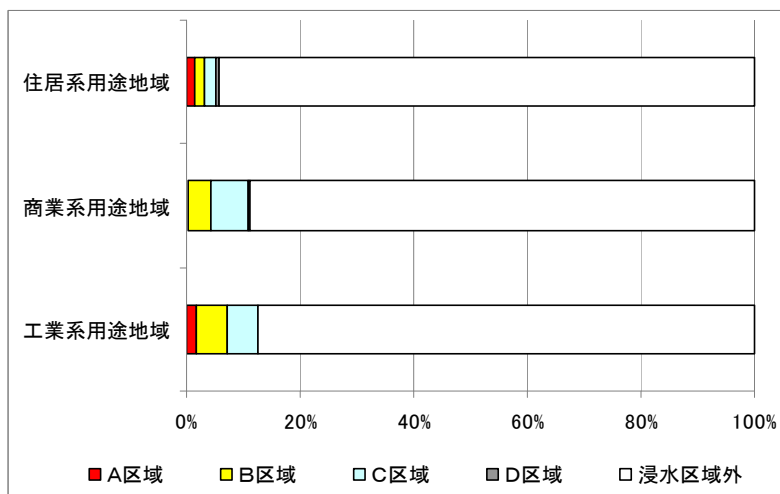

■いわき市

○用途地域と建物被災区域

○用途地域別の被災状況区別面積割合

※住居系用途地域:第一(二)種低層(中高層)住居
 専用地域、第一(二)種住居地域、準住居地域
 商業系用途地域:近隣商業地域、商業地域
 工業系用途地域:準工業地域、工業地域、工業専
 用地域