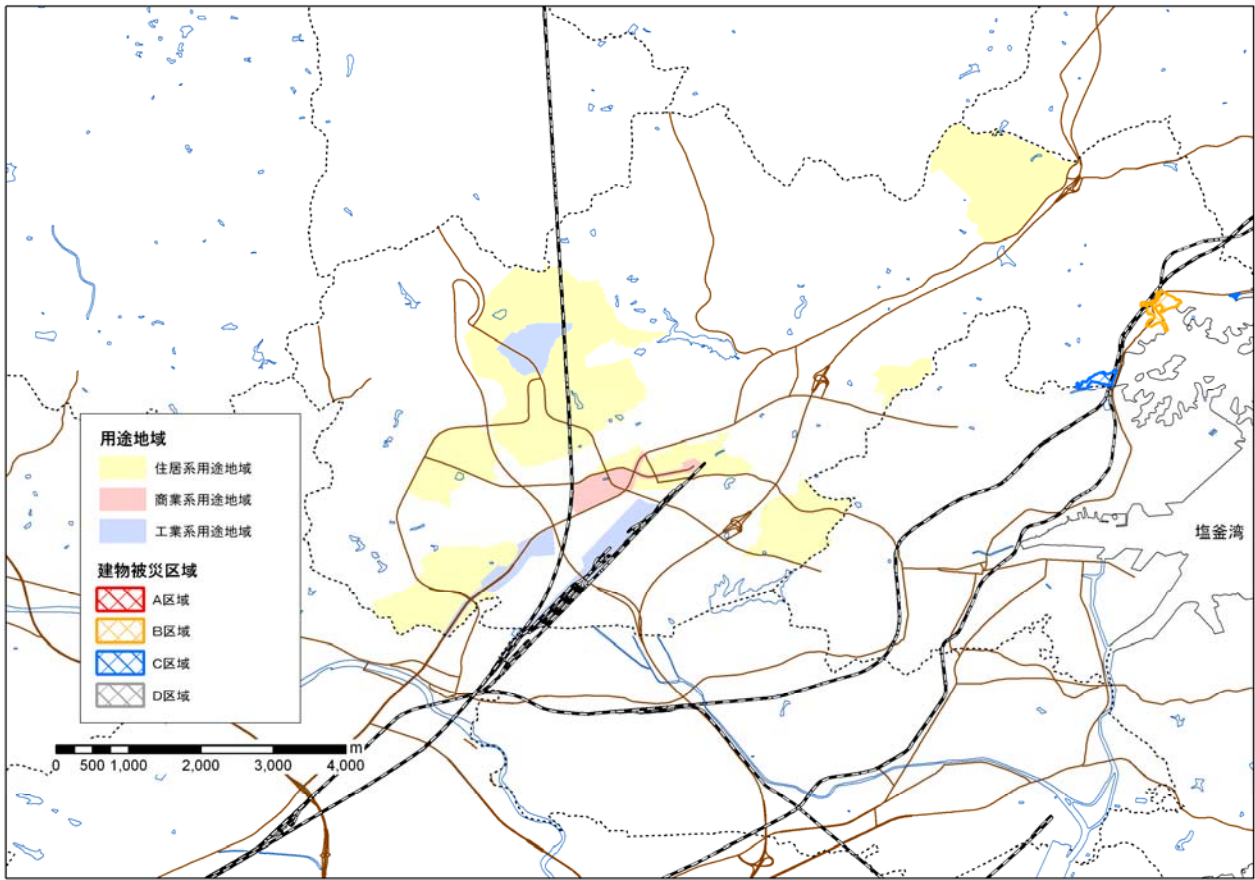

■利府町

○用途地域と建物被災区域

○用途地域別の被災状況区別面積割合

※住居系用途地域:第一(二)種低層(中高層)住居専用地域、第一(二)種住居地域、準住居地域
 商業系用途地域:近隣商業地域、商業地域
 工業系用途地域:準工業地域、工業地域、工業専用地域