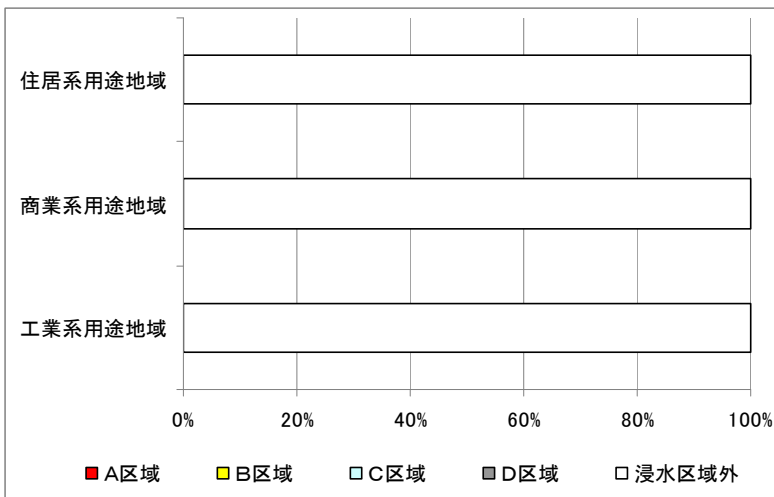

■利府町

○用途地域と建物被災区域

○用途地域別の被災状況区別面積割合

※住居系用途地域:第一(二)種低層(中高層)住居専用地域、第一(二)種住居地域、準住居地域
 商業系用途地域:近隣商業地域、商業地域
 工業系用途地域:準工業地域、工業地域、工業専用地域