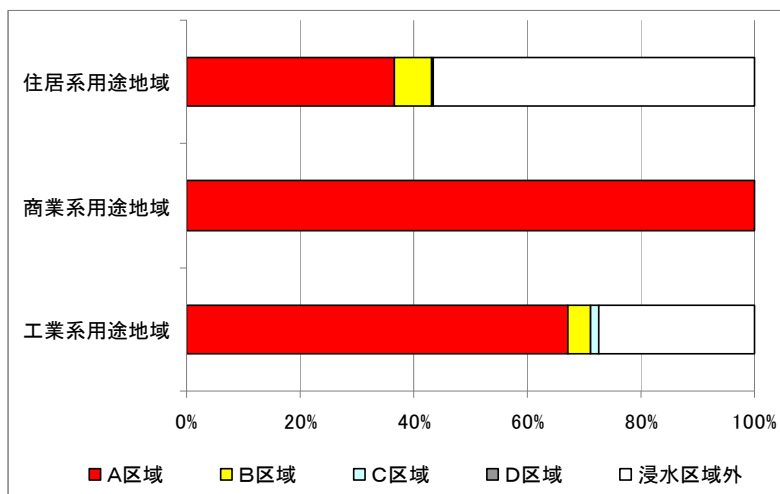

■女川町

○用途地域と建物被災区域

○用途地域別の被災状況区別面積割合

※住居系用途地域：第一(二)種低層(中高層)住居  
 専用地域、第一(二)種住居地域、準住居地域  
 商業系用途地域：近隣商業地域、商業地域  
 工業系用途地域：準工業地域、工業地域、工業専  
 用地域