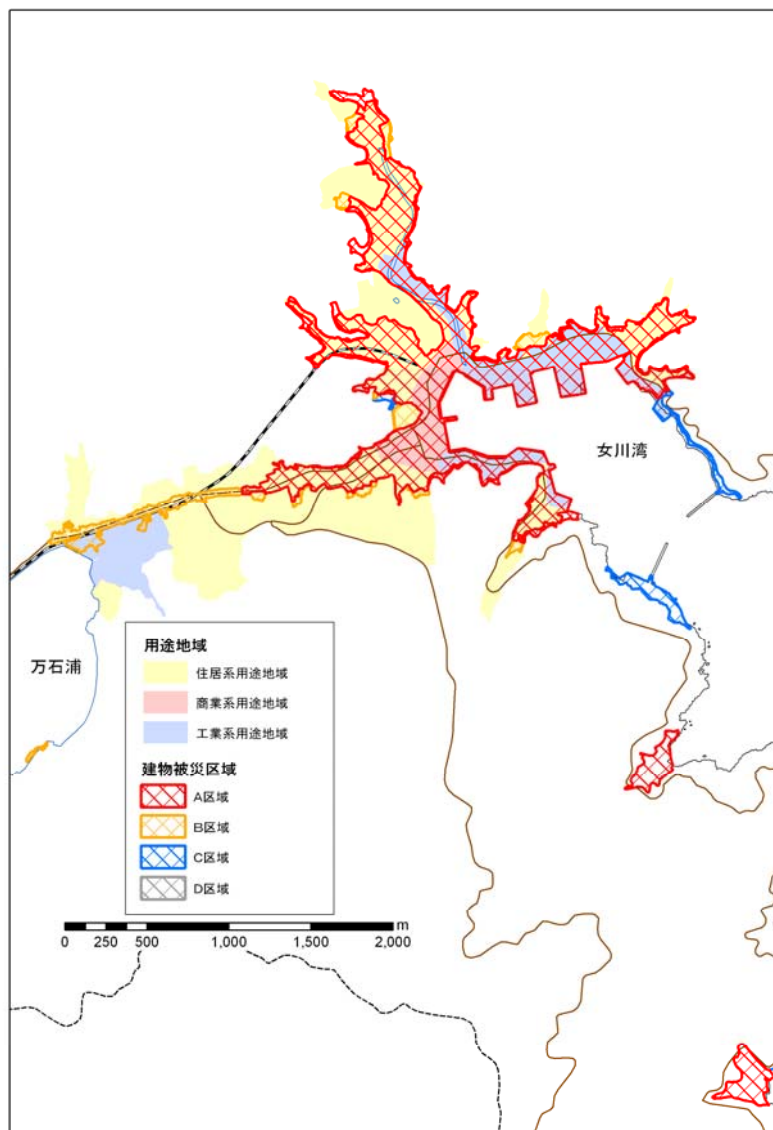

■女川町

○用途地域と建物被災区域

○用途地域別の被災状況区別面積割合

※住居系用途地域：第一(二)種低層(中高層)住居  
 専用地域、第一(二)種住居地域、準住居地域  
 商業系用途地域：近隣商業地域、商業地域  
 工業系用途地域：準工業地域、工業地域、工業専  
 用地域