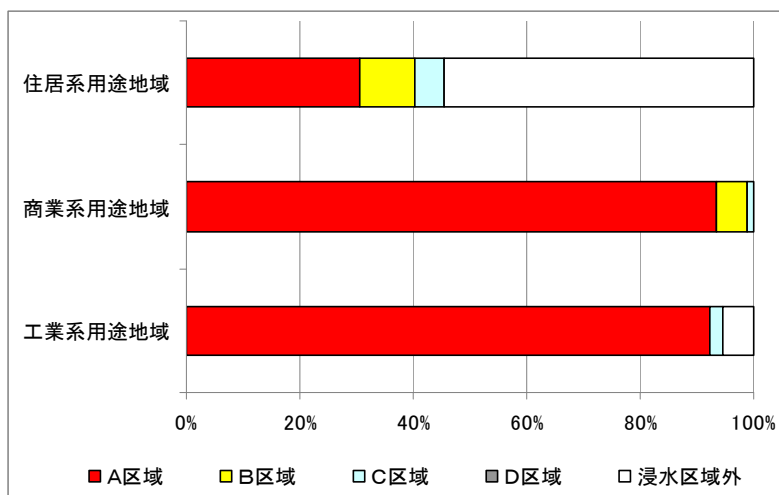

■山田町

○用途地域と建物被災区域

○用途地域別の被災状況区別面積割合

※住居系用途地域:第一(二)種低層(中高層)住居
専用地域、第一(二)種住居地域、準住居地域
商業系用途地域:近隣商業地域、商業地域
工業系用途地域:準工業地域、工業地域、工業専
用地域