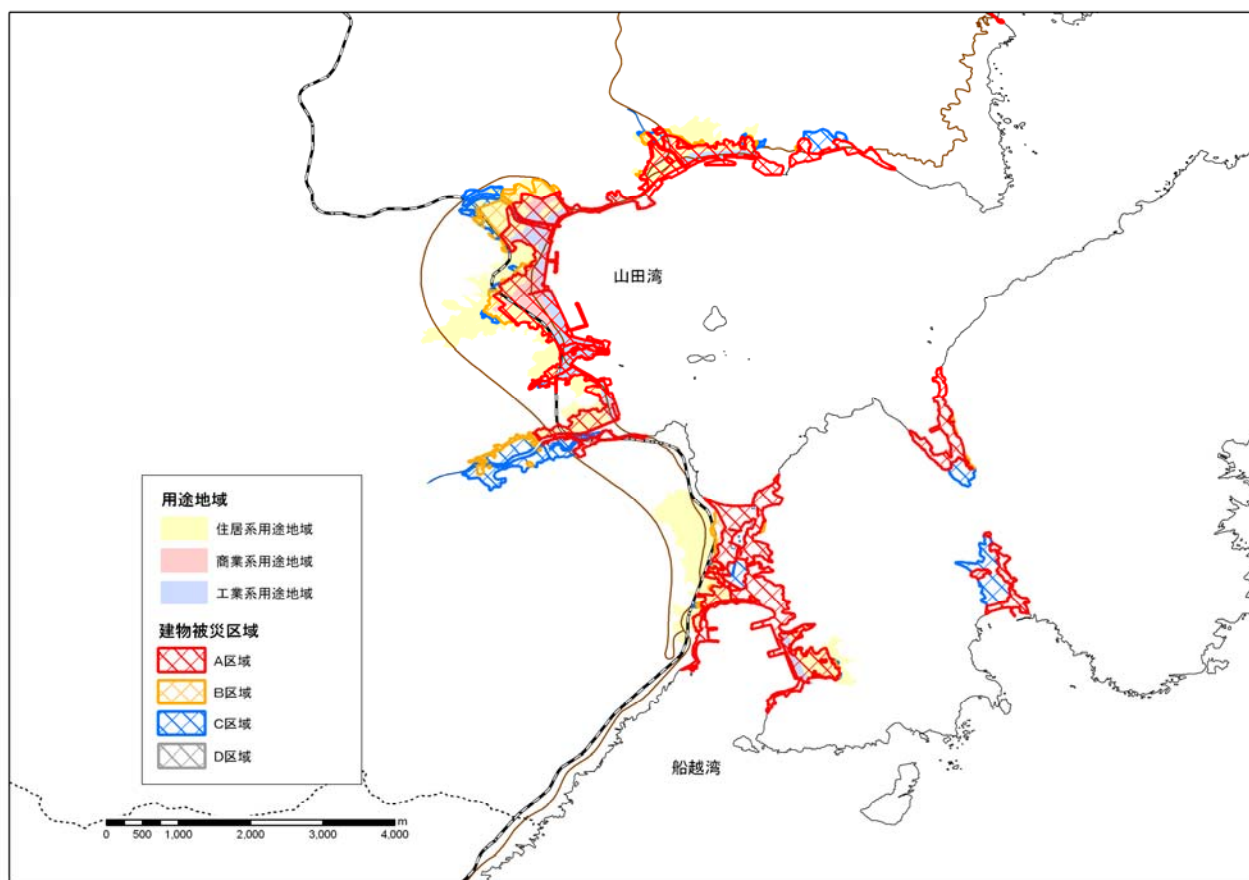

■山田町

○用途地域と建物被災区域

○用途地域別の被災状況区別面積割合

※住居系用途地域:第一(二)種低層(中高層)住居
専用地域、第一(二)種住居地域、準住居地域
商業系用途地域:近隣商業地域、商業地域
工業系用途地域:準工業地域、工業地域、工業専
用地域