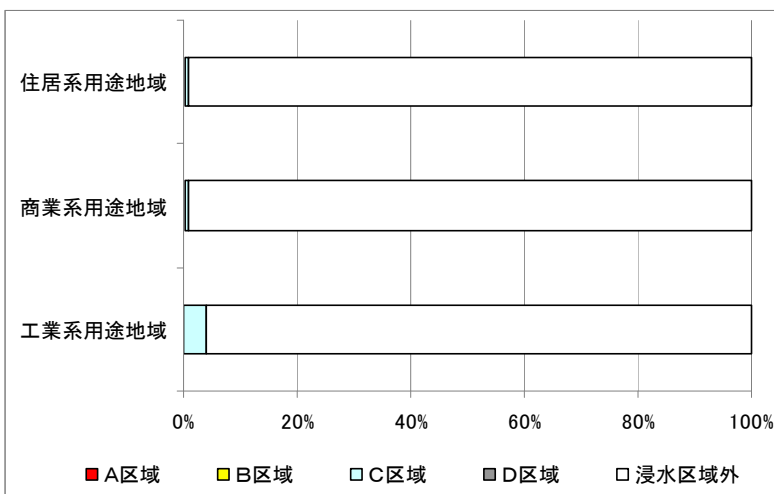

■ひたちなか市

○用途地域と建物被災区域

○用途地域別の被災状況区別面積割合

※住居系用途地域：第一(二)種低層(中高層)住居  
 専用地域、第一(二)種住居地域、準住居地域  
 商業系用途地域：近隣商業地域、商業地域  
 工業系用途地域：準工業地域、工業地域、工業専  
 用地域