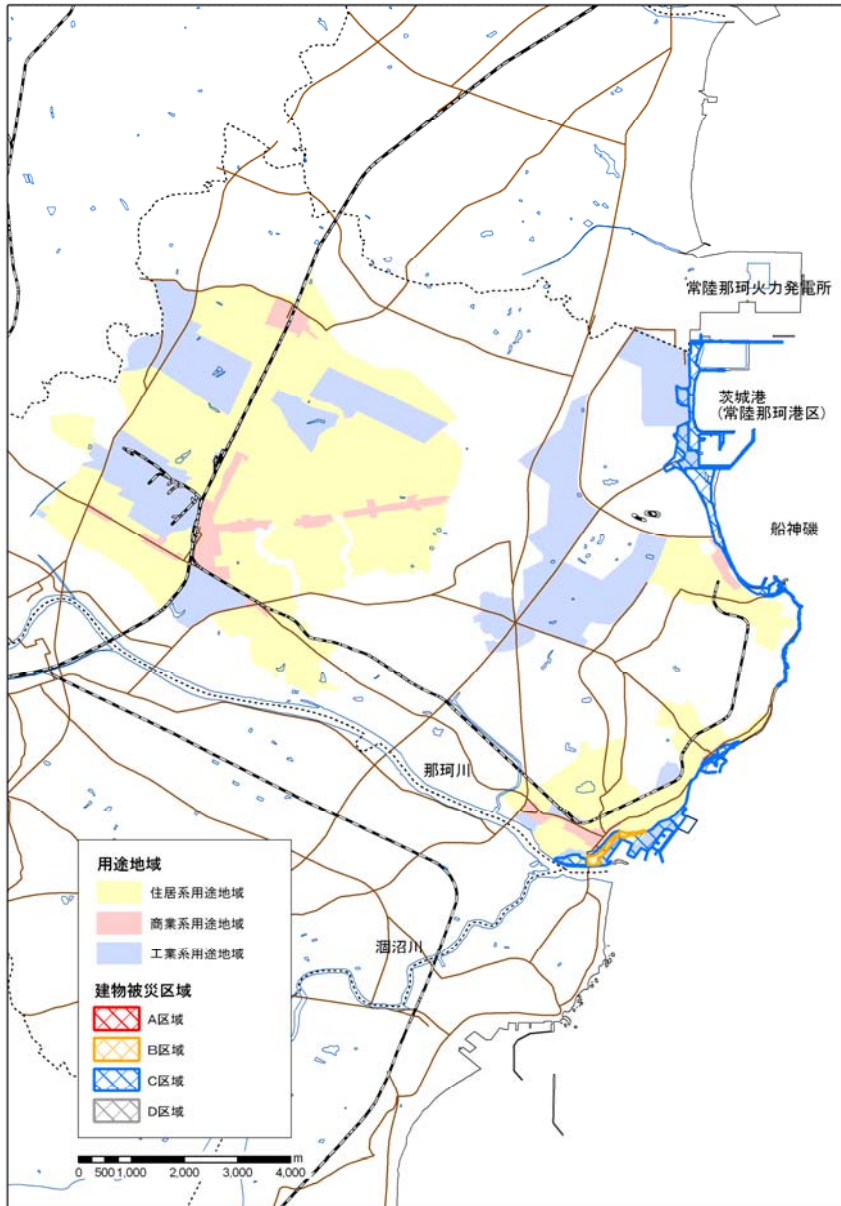

■ひたちなか市

○用途地域と建物被災区域

○用途地域別の被災状況区別面積割合

※住居系用途地域：第一(二)種低層(中高層)住居  
 専用地域、第一(二)種住居地域、準住居地域  
 商業系用途地域：近隣商業地域、商業地域  
 工業系用途地域：準工業地域、工業地域、工業専  
 用地域