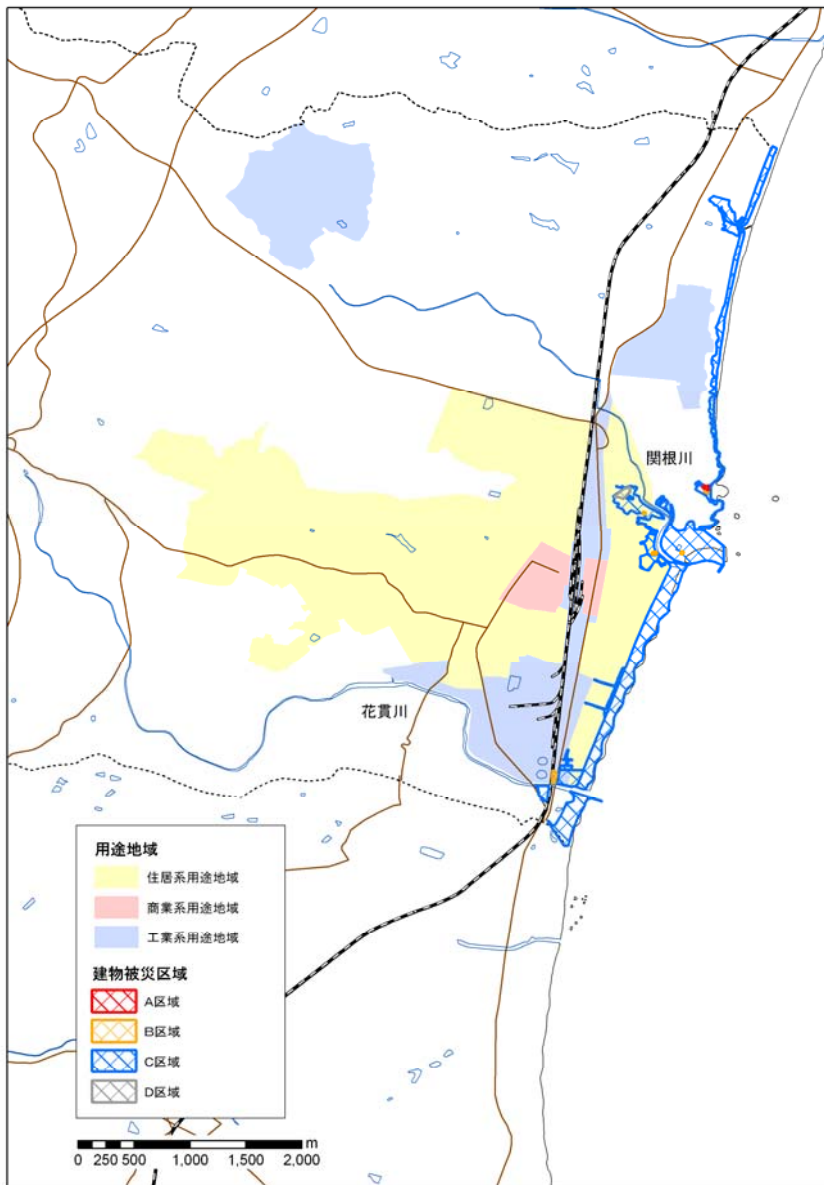

■高萩市

○用途地域と建物被災区域

○用途地域別の被災状況区別面積割合

※住居系用途地域：第一(二)種低層(中高層)住居
 専用地域、第一(二)種住居地域、準住居地域
 商業系用途地域：近隣商業地域、商業地域
 工業系用途地域：準工業地域、工業地域、工業専
 用地域