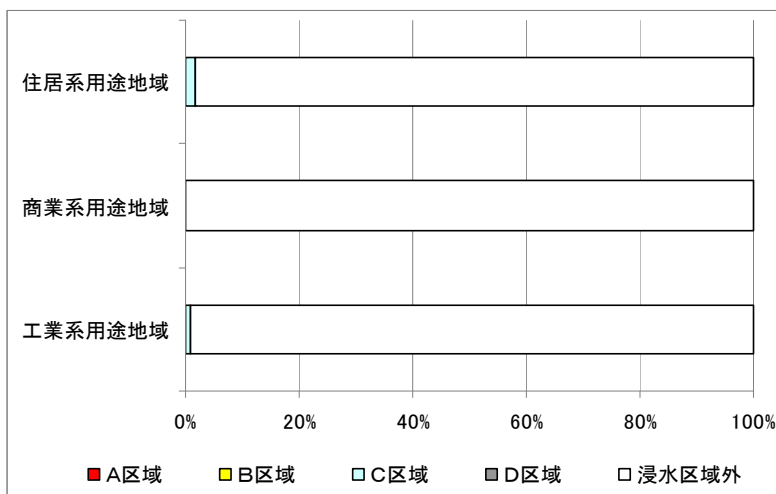

■高萩市

○用途地域と建物被災区域

○用途地域別の被災状況区別面積割合

※住居系用途地域：第一(二)種低層(中高層)住居
 専用地域、第一(二)種住居地域、準住居地域
 商業系用途地域：近隣商業地域、商業地域
 工業系用途地域：準工業地域、工業地域、工業専
 用地域