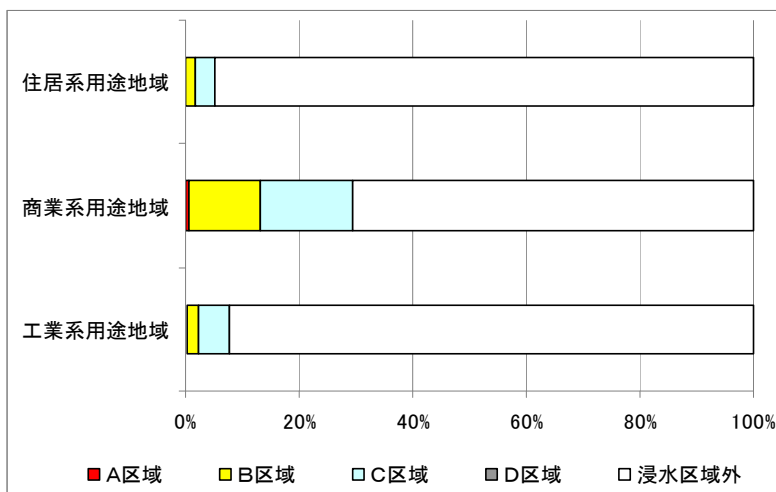

■北茨城市

○用途地域と建物被災区域

○用途地域別の被災状況区別面積割合

※住居系用途地域：第一(二)種低層(中高層)住居
 専用地域、第一(二)種住居地域、準住居地域
 商業系用途地域：近隣商業地域、商業地域
 工業系用途地域：準工業地域、工業地域、工業専
 用地域