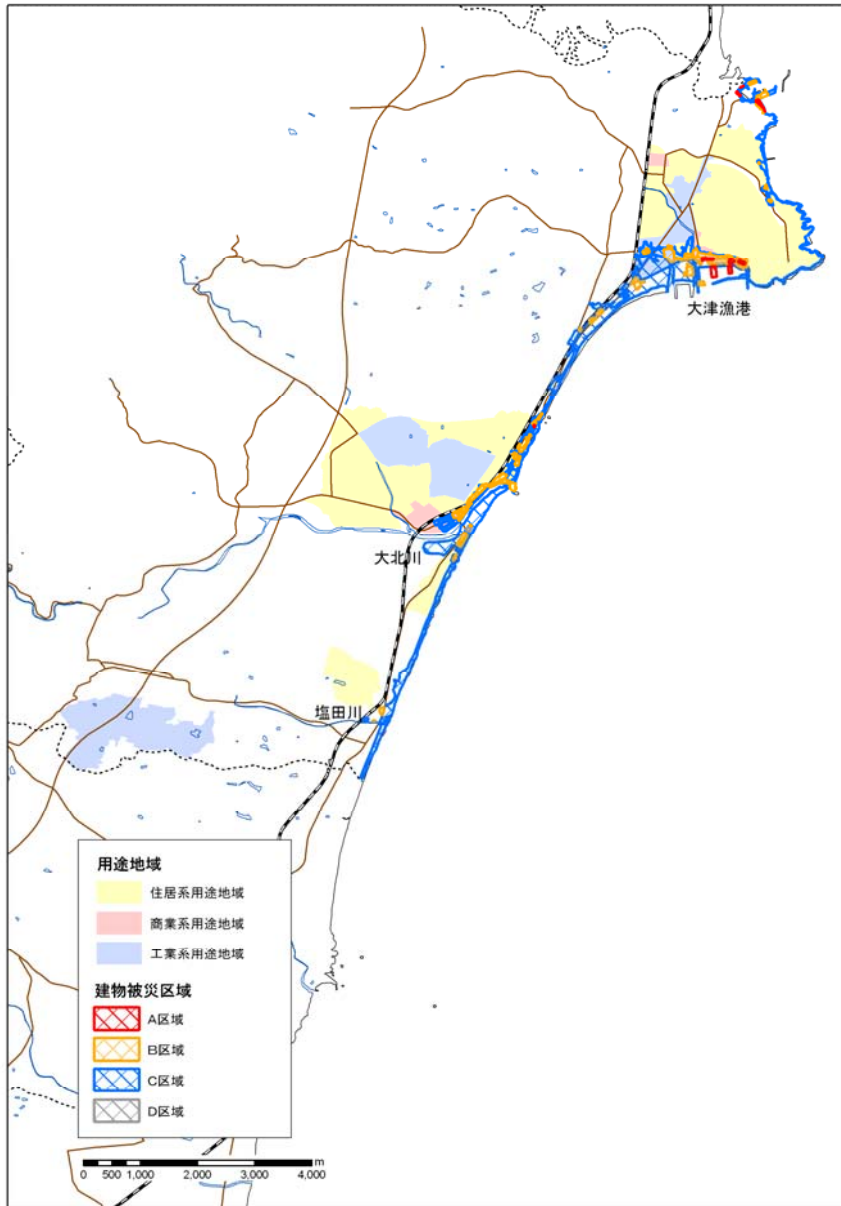

■北茨城市

○用途地域と建物被災区域

○用途地域別の被災状況区別面積割合

※住居系用途地域：第一(二)種低層(中高層)住居
 専用地域、第一(二)種住居地域、準住居地域
 商業系用途地域：近隣商業地域、商業地域
 工業系用途地域：準工業地域、工業地域、工業専
 用地域