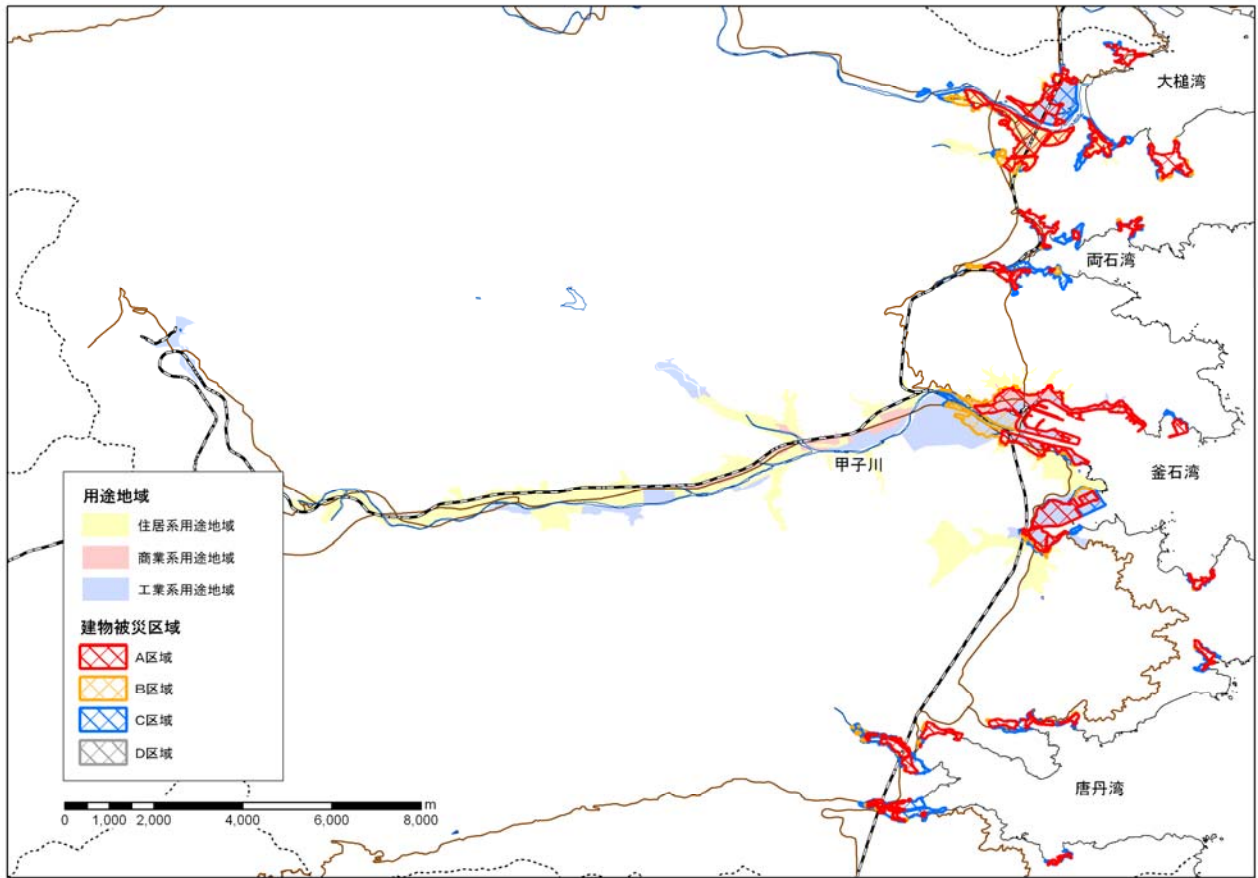

■釜石市

○用途地域と建物被災区域

○用途地域別の被災状況区別面積割合

※住居系用途地域:第一(二)種低層(中高層)住居
 専用地域、第一(二)種住居地域、準住居地域
 商業系用途地域:近隣商業地域、商業地域
 工業系用途地域:準工業地域、工業地域、工業専
 用地域