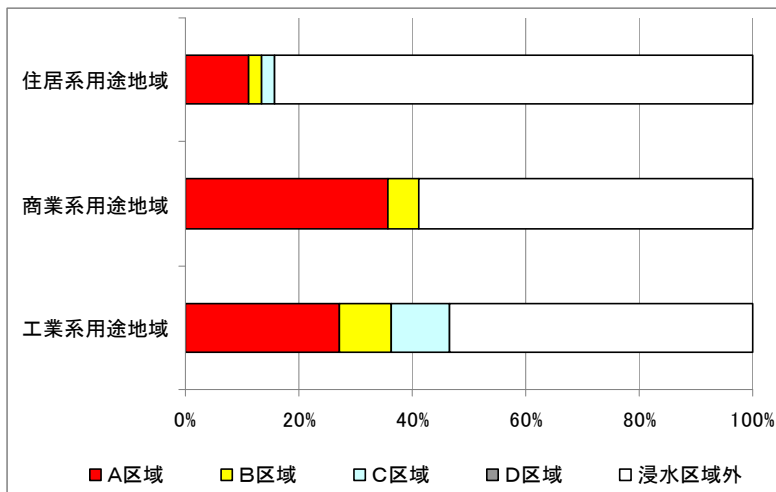

■釜石市

○用途地域と建物被災区域

○用途地域別の被災状況区別面積割合

※住居系用途地域:第一(二)種低層(中高層)住居
 専用地域、第一(二)種住居地域、準住居地域
 商業系用途地域:近隣商業地域、商業地域
 工業系用途地域:準工業地域、工業地域、工業専
 用地域